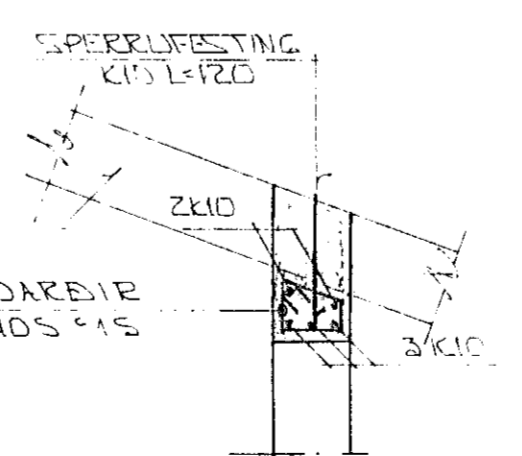

GRUNNMÝND ÞAKVIRKIS 1:50

SNID A - A 1:20

SULA S2 1:20

SULA S1 1:20

SNID B 1:20

SKYRINGAR:

ALMENNAR SKYRINGAR SJA BL NR. 1-01

ÍNTRI BRÚN ÚTVEGGJA KOMI
EINFÖLD GRIND
KIO °30 LÖBRET
KIO °20 LARETT

27 JUN 1990

BR. NR.	DAGS	EBLI BREVTINGAR	SIGN
KLUKKUBERG 10 HAFNARFIRÐI			DAGS 20. JUN 1990
GRUNNMÝND ÞAKVIRKIS			HANNAÐ
MÆLIKV. 1:50			TEIKNAD
SIGURÐUR ÞORLEIFSSON TEIKNIFRÆÐINGUR F.T.T.F.I.			VERK NR 9004
STRANDGÖTU 11 HAFNARFIRÐI SÍMI 54751			BLADUR 1-04