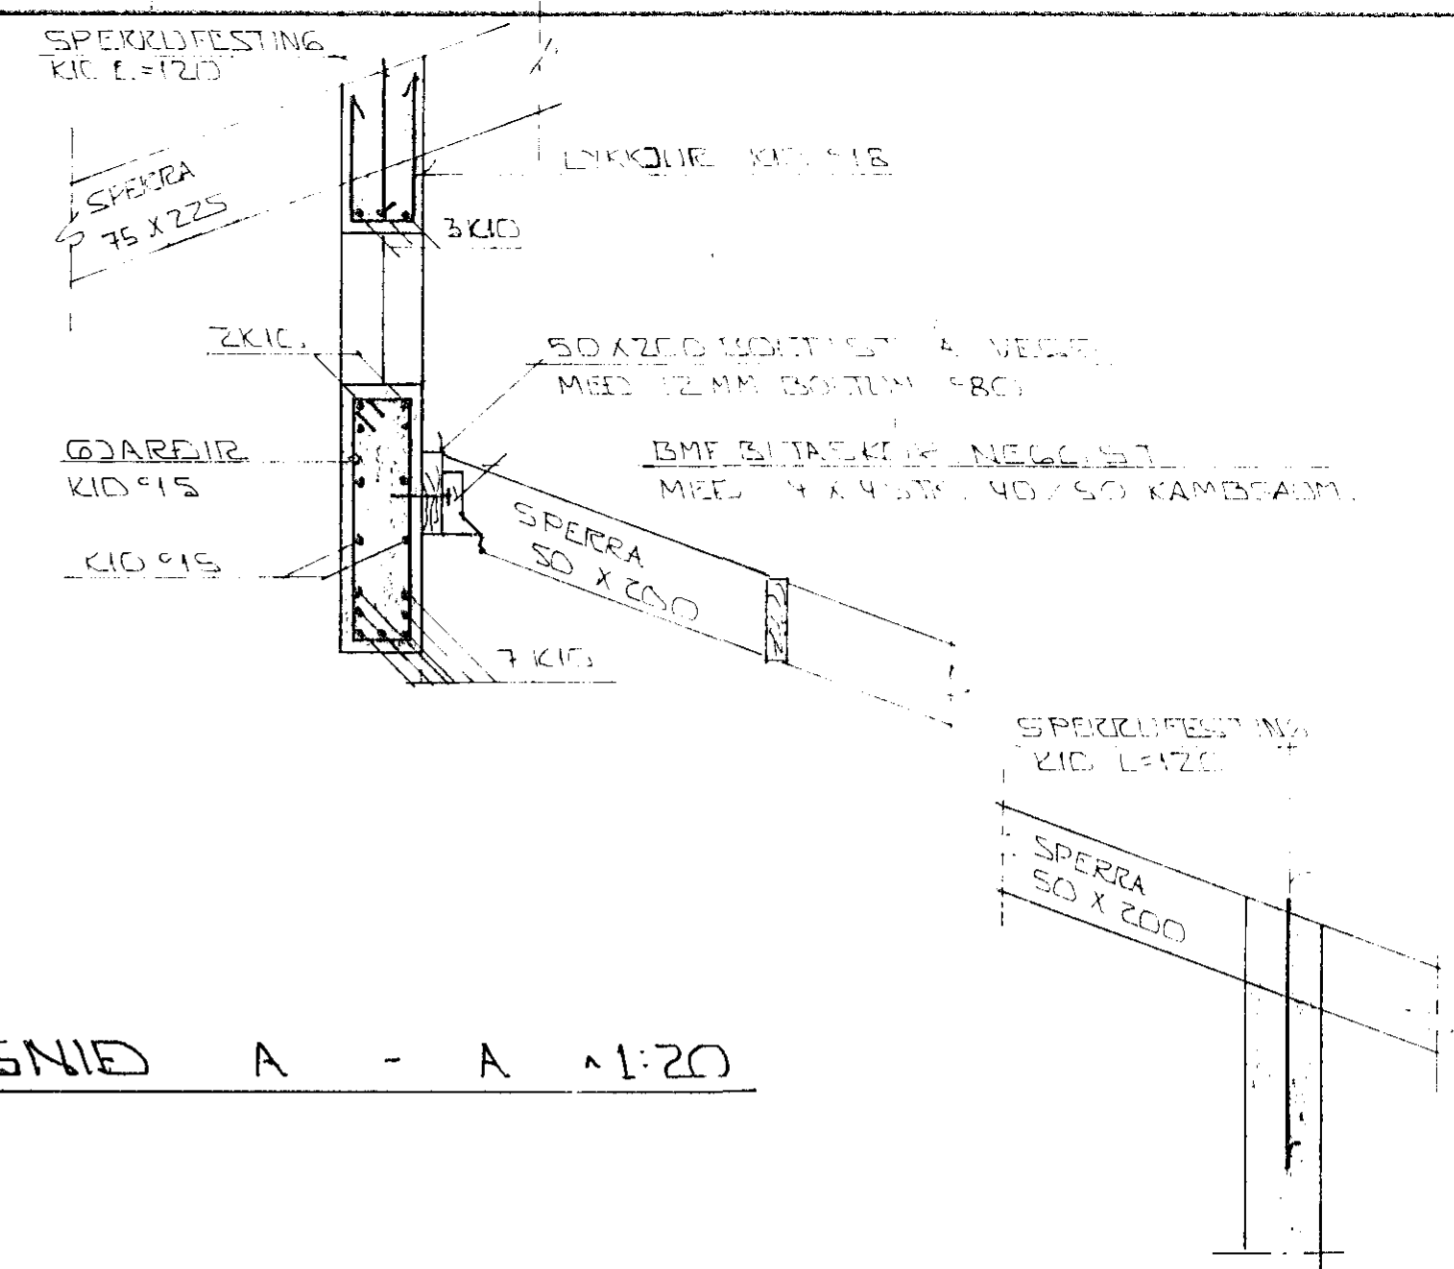

GRUNNMÝND ÞAKVIRKIS 1:50

SNID A - A 1:20

SULA S2 1:20

SULA S1 1:20

SNID B 1:20

SKYRINGAR:

ALMENNAR SKYRINGAR SJA BL NR. 1-01

ÍNTRI BRÚN ÚTVEGGJA KOMI
EINFÖLD GRIND
KIO °30 LÖBRET
KIO °20 LARETT

27 JUN 1990

BR. NR.	DAGS	EBLI BREVTINGAR	SIGN
KLUKKUBERG 10 HAFNARFIRÐI			DAGS 20. JUN 1990
GRUNNMÝND ÞAKVIRKIS			HANNAÐ
MÆLIKV. 1:50			TEIKNAD
SIGURÐUR ÞORLEIFSSON TEIKNIFRÆÐINGUR F.T.T.F.I.			VERK NR 9004
STRANDGÖTU 11 HAFNARFIRÐI SÍMI 54751			BLADUR 1-04