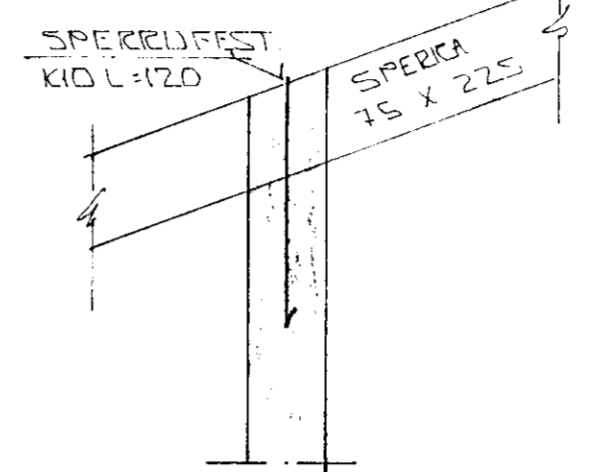

GRUNNMÝND ÞAKVIRKIS 1:50

SNID A - A 1:20

SULA S2 1:20

SULA S1 1:20

SNID B 1:20

SKYRINGAR:

ALMENNAR SKYRINGAR SJA BL NR. 1-01

ÍNTRI BRÚN ÚTVEGGJA KOMI
EINFÖLD GRIND
KIO °30 LÖBRET
KIO °20 LARETT

27 JUN 1990

BR. NR.	DAGS	EBLI BREVTINGAR	SIGN
KLUKKUBERG 10 HAFNARFIRÐI			DAGS 20. JUN 1990
GRUNNMÝND ÞAKVIRKIS			HANNAÐ
MÆLIKV. 1:50			TEIKNAD
SIGURÐUR ÞORLEIFSSON TEIKNIFRÆÐINGUR F.T.T.F.I.			VERK NR 9004
STRANDGÖTU 11 HAFNARFIRÐI SÍMI 54751			BLADUR 1-04