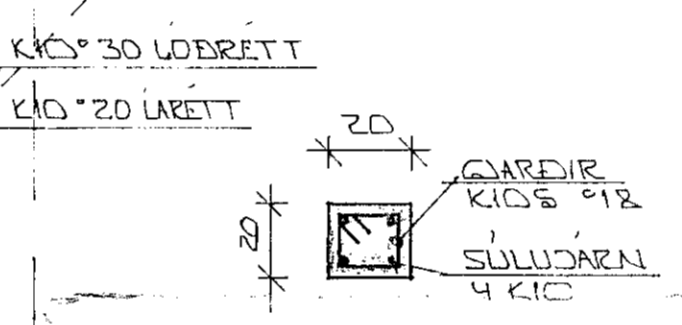

GRUNNMÝND ÞAKVIRKIS 1:50

SNID A - A 1:20

SULA S2 1:20

SULA S1 1:20

SNID B 1:20

SKYRINGAR:

ALMENNAR SKYRINGAR SJA BL NR. 1-01

ÍNTRI BRÚN ÚTVEGGJA KOMI
EINFÖLD GRIND
KIO °30 LÖBRET
KIO °20 LARETT

27 JUN 1990

BR. NR.	DAGS	EBLI BREVTINGAR	SIGN
KLUKKUBERG 10 HAFNARFIRÐI			DAGS 20. JUN 1990
GRUNNMÝND ÞAKVIRKIS			HANNAÐ
MÆLIKV. 1:50			TEIKNAD
SIGURÐUR ÞORLEIFSSON TEIKNIFRÆÐINGUR F.T.T.F.I.			VERK NR 9004
STRANDGÖTU 11 HAFNARFIRÐI SÍMI 54751			BLADUR 1-04