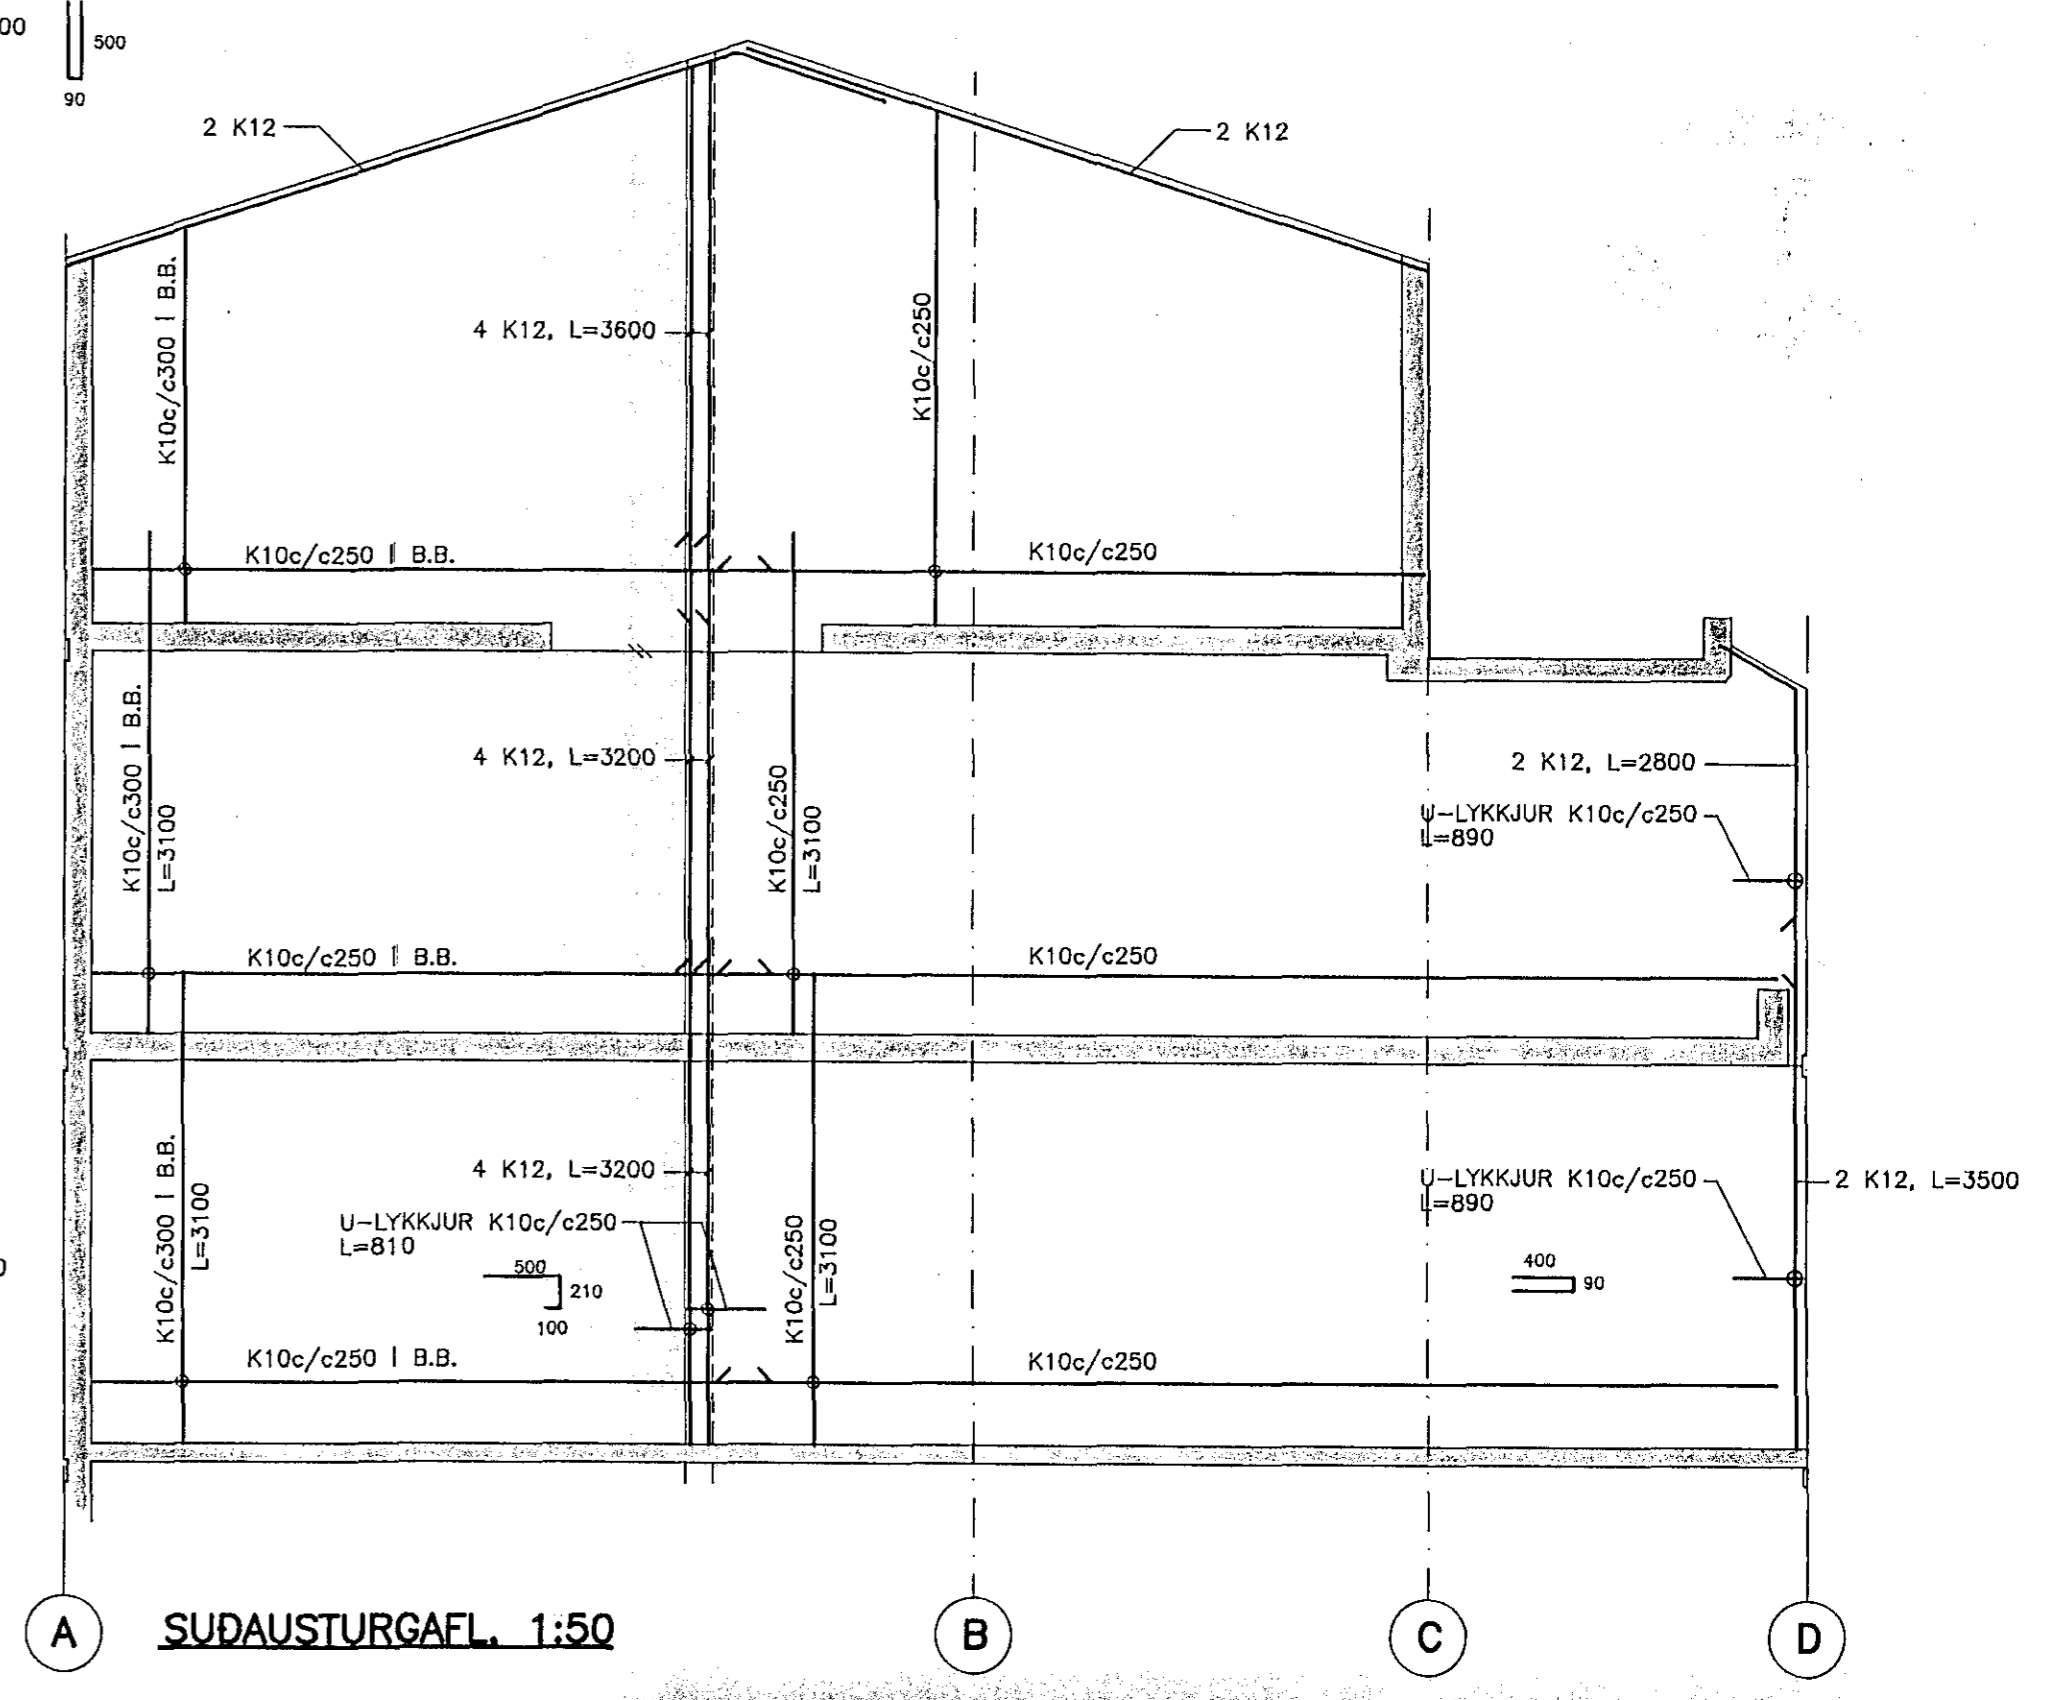

9 SUDVESTURHLID. 1:50

A SUDAUSTURGAFL. 1:50

13 NORDAUSTURHLID. 1:50

ALMENNAR SKÝRINGAR: SJÁ TEIKN. NR. 23 JÁN 1991

**hönnun hf** Ráðgjafarverkefndingur FRV · Síðumúla 1 · 108 Reykjavík  
Sími (91)84311 · Útbú: Reyðarfjörður · Hvolsvöllur