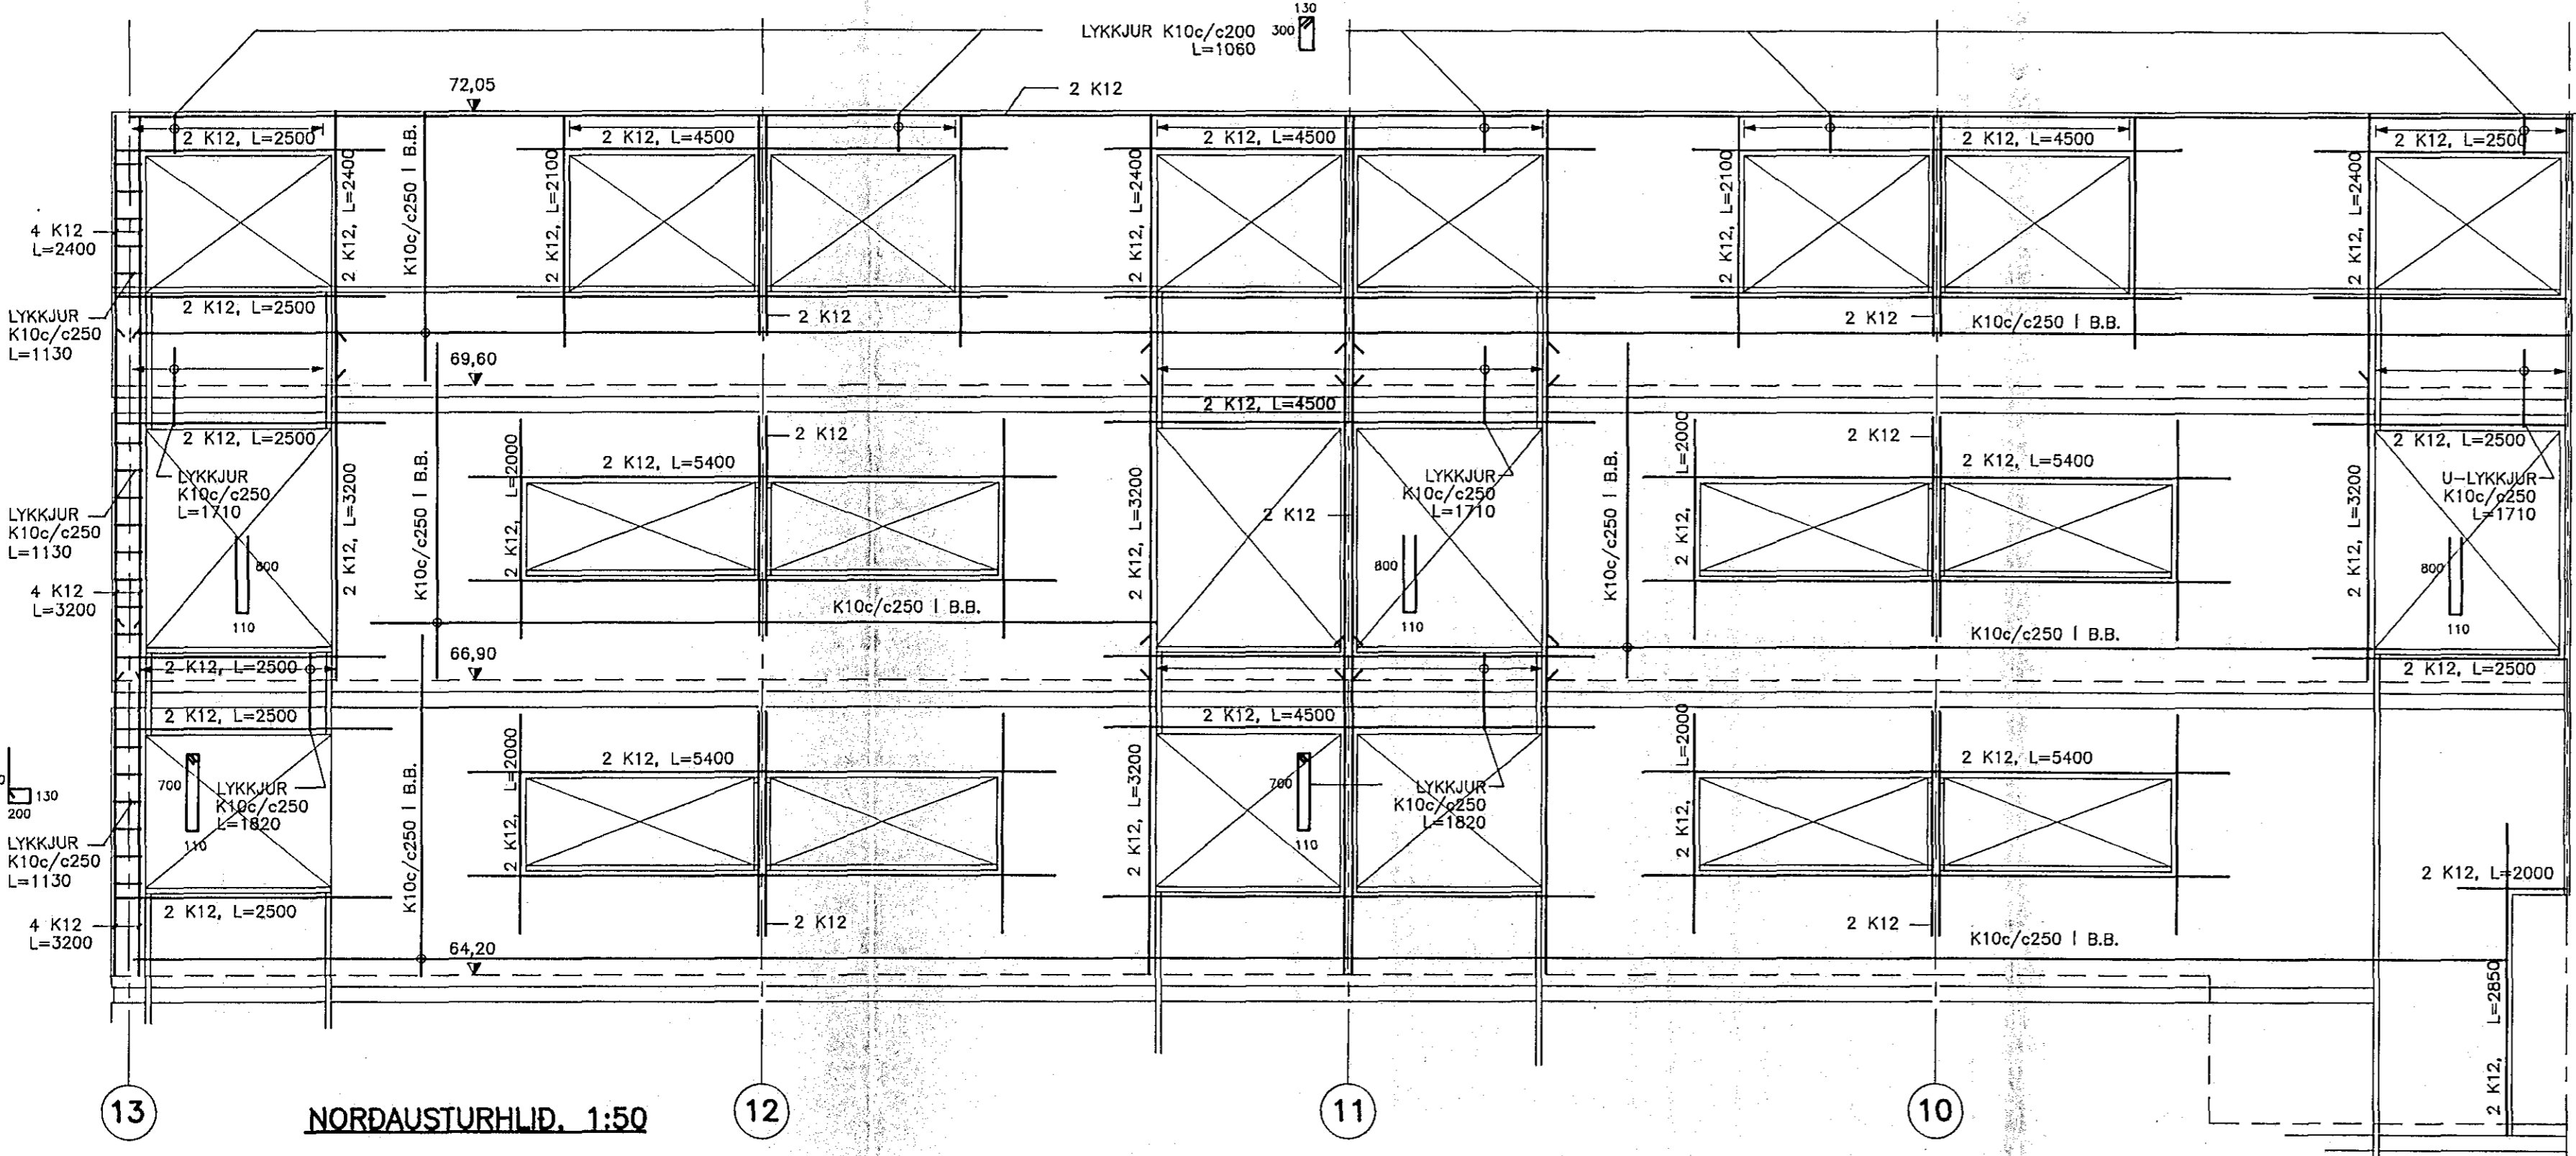

13 NORDAUSTURHLID. 1:50

ALMENNAR SKÝRINGAR: SJÁ TEIKN. NR. 23 JÁN 1991

hönnun hf Ráðgjafarverkefndingur FRV · Síðumúla 1 · 108 Reykjavík
Sími (91)84311 · Útbú: Reyðarfjörður · Hvolsvöllur

M.	KLUKKUBERG 11-17, HFJ	E
H. EMJ		D
T. Kópo	BURDARVIRKI:	C
Y. RGS	JÁRNUN ÚTVEGGJA	B
G.	HÚS 15-17	A
DAGS	15.1.1991	
SKM	1:50	
MKV		
90329-133A