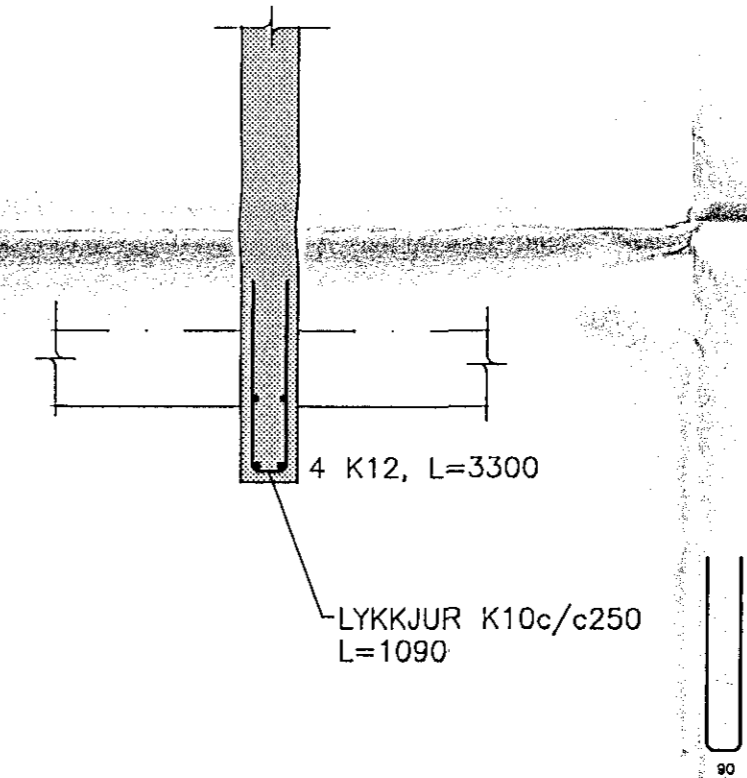

DEILI D-1, 1:20

DEILI D-2, 1:20

ÖNEFND JÄRN SJÁ DEILI D-1

SNID b-b, 1:20

SNID a-a, 1:20

DEILI D-3, 1:20

DEILI D-4, 1:20

DEILI D-5, 1:20

DEILI D-6, 1:20

DEILI D-7, 1:20

ALMENNAR SKÝRINGAR: SJÁ TEIKN. NR. -100

hönnun hf Ráðgjafarverkefnding FRV · Síðumúla 1 · 108 Reykjavík
Sími (91)84311 · Útbú: Reyðarförður · Hvolsvöllur

M.	KLUKKUBERG 11-17, HFJ.	E
H. EMJ		D
T. Káþk		C
Y. RGS		B
G.		A
DAGS	4.12.1990	90329-114A