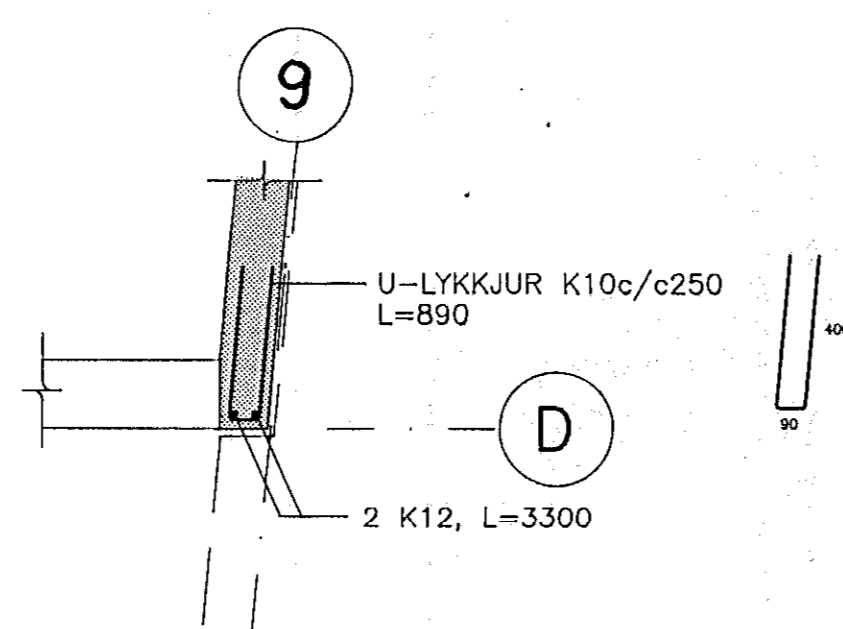

DEILI D-1, 1:20

DEILI D-2, 1:20

ÖNEFND JÄRN SJÁ DEILI D-1

SNID b-b, 1:20

SNID a-a, 1:20

DEILI D-3, 1:20

DEILI D-4, 1:20

DEILI D-5, 1:20

DEILI D-6, 1:20

DEILI D-7, 1:20

ALMENNAR SKÝRINGAR: SJÁ TEIKN. NR. -100

hönnun hf Ráðgjafarverkefnding FRV · Síðumúla 1 · 108 Reykjavík
Sími (91)84311 · Útbú: Reyðarförður · Hvolsvöllur

M.	KLUKKUBERG 11-17, HFJ.	E
H. EMJ		D
T. Káþk		C
Y. RGS		B
G.		A
DAGS	4.12.1990	90329-114A