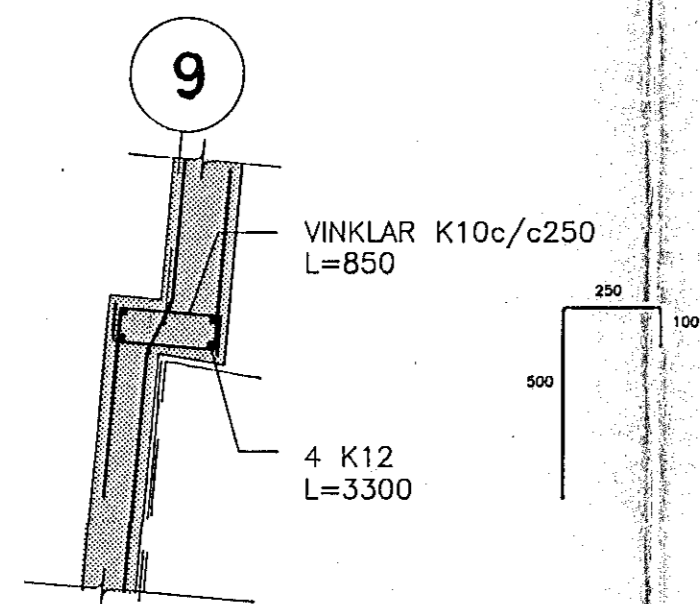

DEILI D-1, 1:20

DEILI D-2, 1:20

ÖNEFND JÄRN SJÁ DEILI D-1

SNID b-b, 1:20

SNID a-a, 1:20

DEILI D-3, 1:20

DEILI D-4, 1:20

DEILI D-5, 1:20

DEILI D-6, 1:20

DEILI D-7, 1:20

ALMENNAR SKÝRINGAR: SJÁ TEIKN. NR. -100

hönnun hf Ráðgjafarverkefnding FRV · Síðumúla 1 · 108 Reykjavík
Sími (91)84311 · Útbú: Reyðarförður · Hvolsvöllur

M.	KLUKKUBERG 11-17, HFJ.	E
H. EMJ		D
T. Káþk		C
Y. RGS		B
G.		A
DAGS	4.12.1990	90329-114A