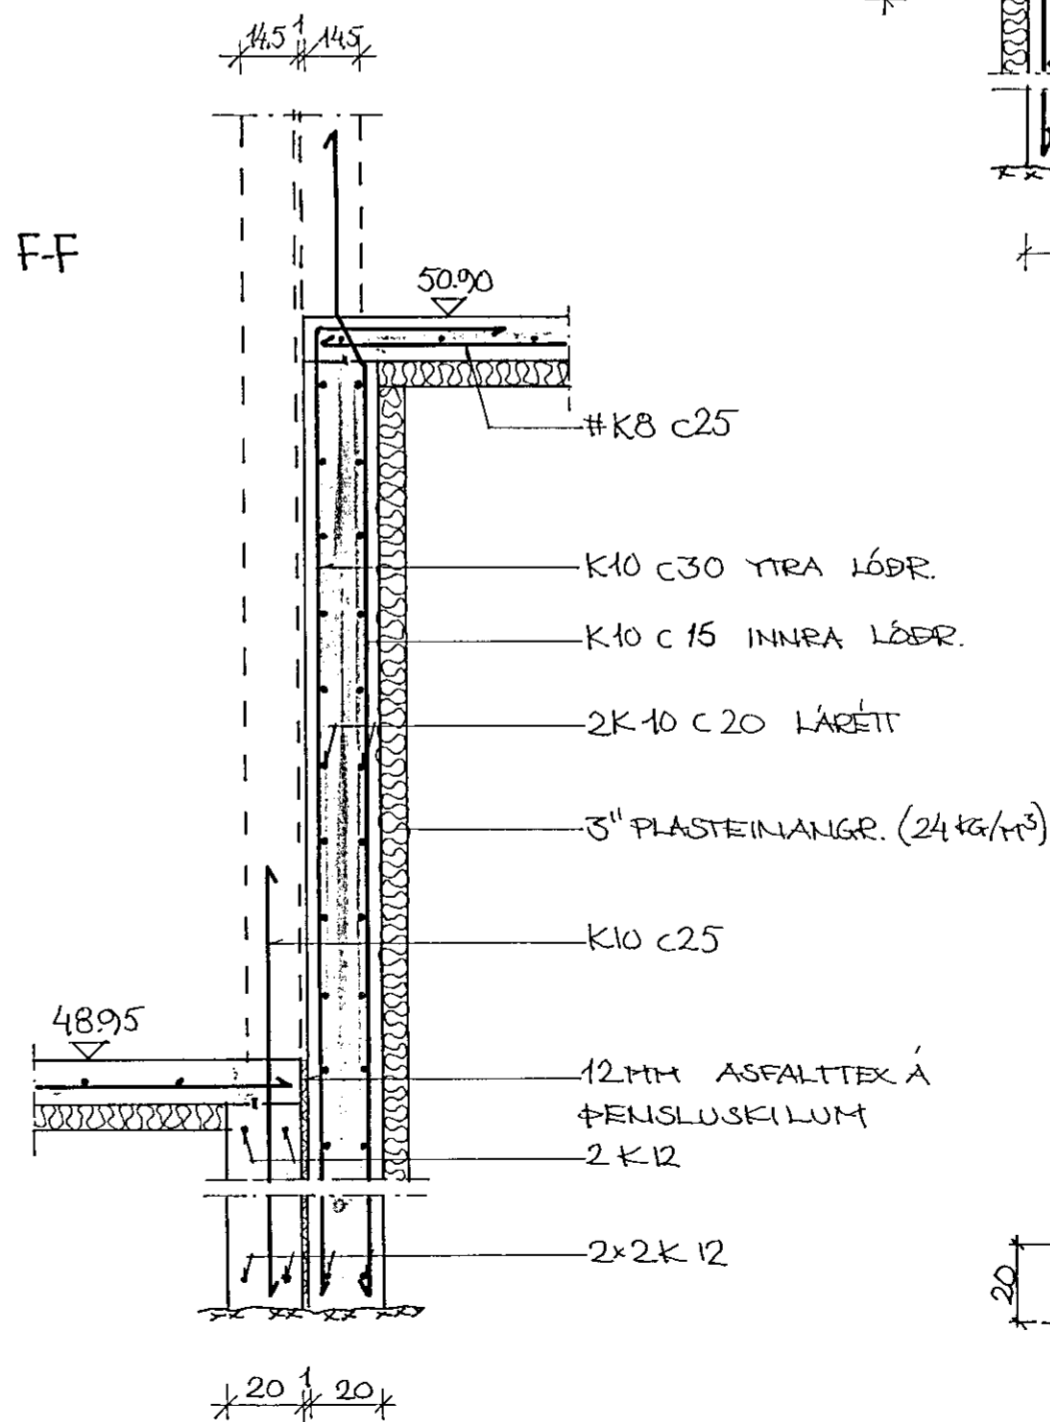

# JÄRNBENT STEYPA SNID Í UNDIRSTÖÐUR 1:20

SNID A-A

SNID B-B

SNID C-C

SNID D-D

SNID E-E

Sjá einnig skýringar V11.1.1.

SNID FF

SNID G-G

Snid G' er spegilmynd

KRISTJÁN S. GUDMUNDSSON  
verkfræðingur FVFÍ  
Snorrabraut 81 s.18293

K.S.G. BREYTT 29 JÚNÍ 92

VERKEFNI KLUKKUBERG 16-18

HEITI JÄRNBENT STEYPA: SNID Í UNDIRSTÖÐUR

M. 1:20

T. KSG