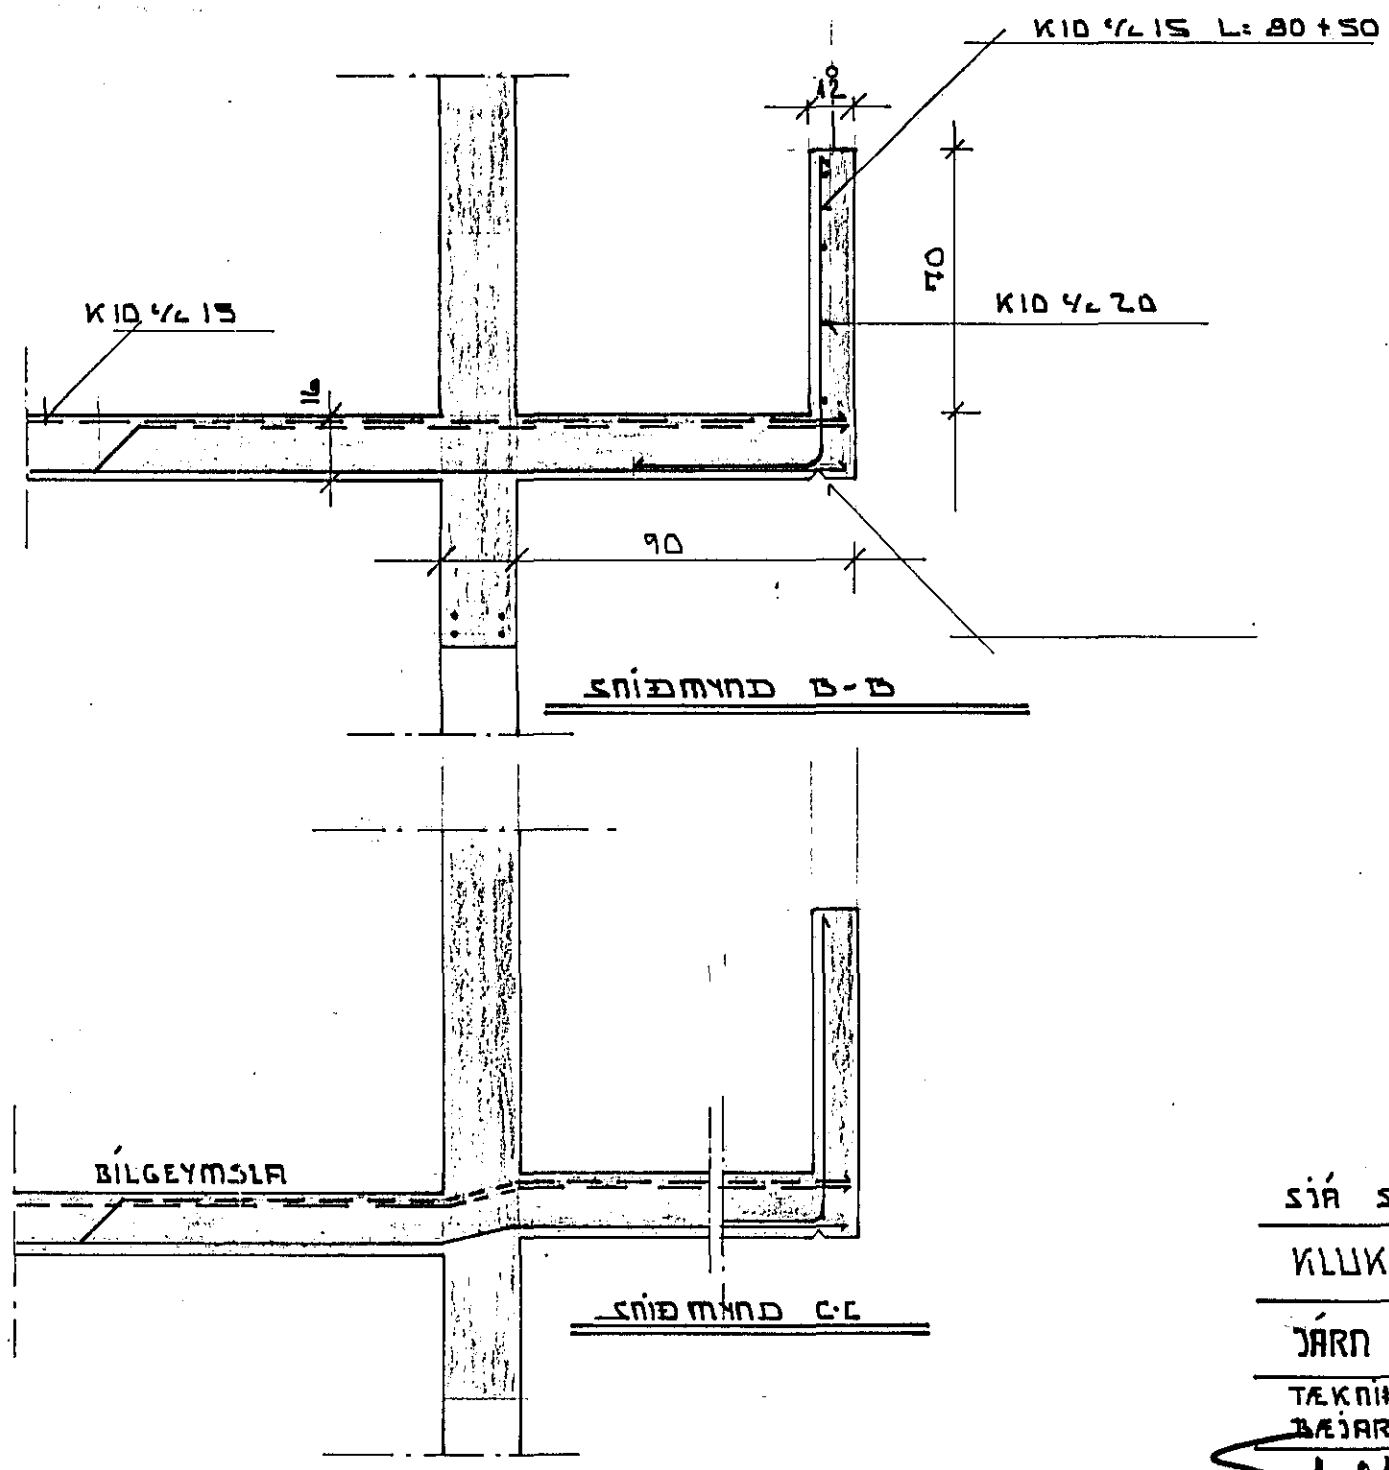

SJÁ SÉRSENIÐ Á TEIKNINGU B-I

SJÁ SKÝRINGAR Á TEIKNINGU B-I L-I	MÁÍ 1990
KLUKKUBERG 4 HAFNARFJÖRÐUR	MÆLIKYRÐI
JÄRN Í PLÖTU YFIR NEÐRI HÆÐ	1:50 1:20
TEIKNINGURSTA SVEINS KARLSSONAR TFI	TEIKNING
HAERAR HRAUNI 220 HAFNARFJÖRÐUR	B-II