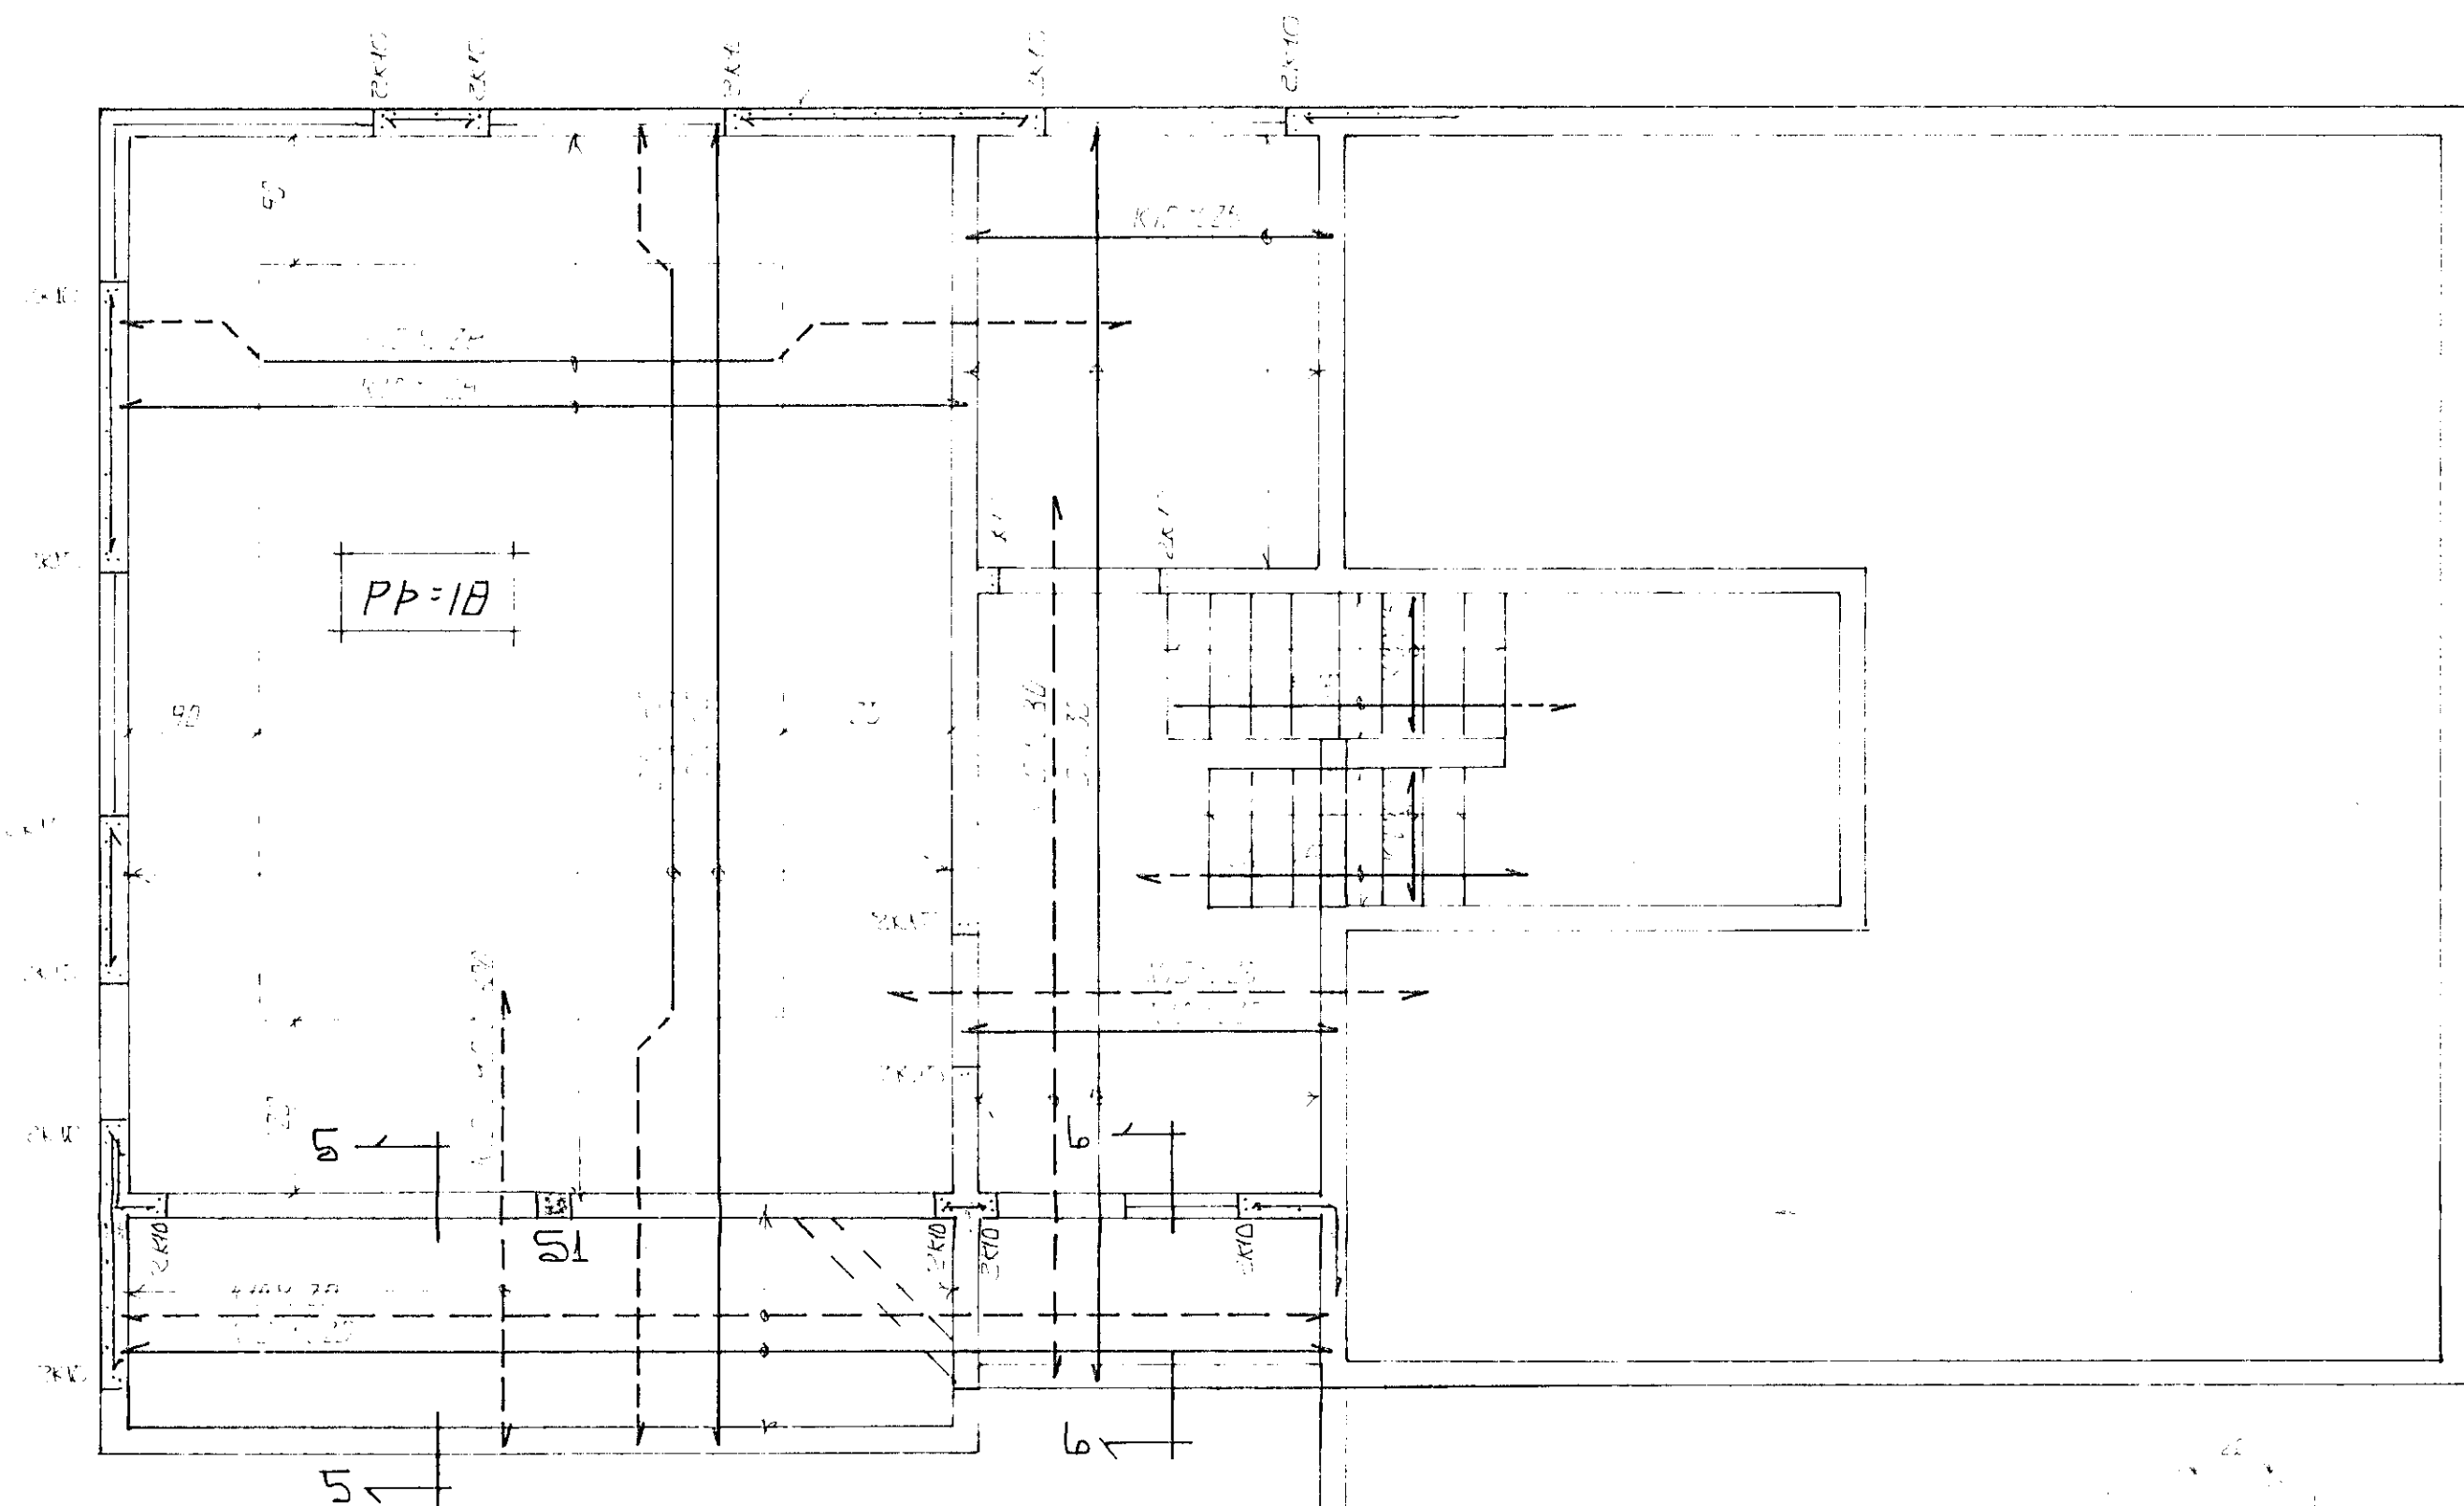

1. HAFNARFJÓRÐARBEIÐI  
 2. BENDING VEGGJA NEDRI HÆÐAR  
 3. BENDING PLÖTU YFIR NEDRI HÆÐ  
 4. HAFNARFJÓRÐARBEIÐI

GRUNNMYND 1:50

SNID Í SÚLU 1:20

SNID 5 - 5 1:20

SNID 6 - 6 1:20

BR. NR.	DAGS	EDLI	BREYTINGAR	SIGN.
KLUKKUBERG 7 HAFNARFJÓRÐI BENDING VEGGJA NEDRI HÆÐAR BENDING PLÖTU YFIR NEDRI HÆÐ.				DAGS HANNAÐ TEIKNAD VERK NR. 9223
MÆLIKV. 1:50 1:20 SIGURÐUR ÞORLEIFSSON TEKNIFRÆÐINGUR F.T.F.I.				BLAD NR. 1-04
STRANDGÖTU 11 HAFNARFJÓRÐ SIMI 54751/54255				