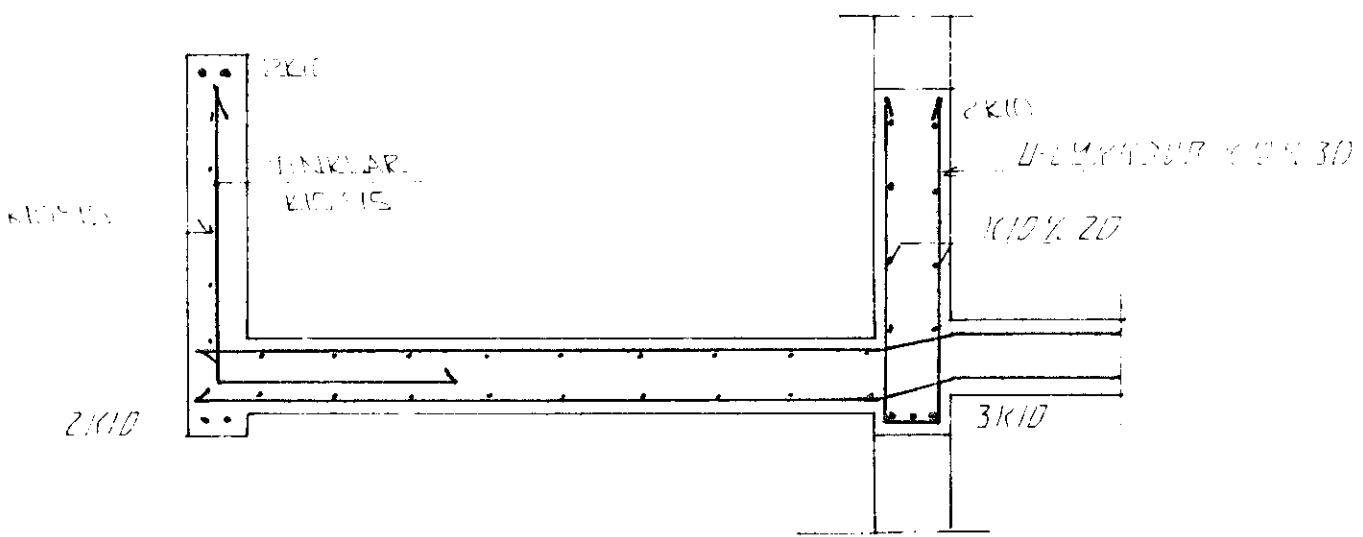

1. HAFNARFJÓRÐARBEIÐI  
 2. BENDING VEGGJA NEDRI HÆÐAR  
 3. BENDING PLÖTU YFIR NEDRI HÆÐ  
 4. HAFNARFJÓRÐARBEIÐI

GRUNNMYND 1:50

SNID Í SÚLU 1:20

SNID 5 - 5 1:20

SNID 6 - 6 1:20

BR. NR.	DAGS	EDLI	BREYTINGAR	SIGN.
KLUKKUBERG 7 HAFNARFJÓRÐI BENDING VEGGJA NEDRI HÆÐAR BENDING PLÖTU YFIR NEDRI HÆÐ.				DAGS HANNAÐ TEIKNAD VERK NR. 9223
MÆLIKV. 1:50 1:20 SIGURÐUR ÞORLEIFSSON TEKNIFRÆÐINGUR F.T.F.I.				BLAD NR. 1-04
STRANDGÖTU 11 HAFNARFJÓRÐ SIMI 54751/54255				