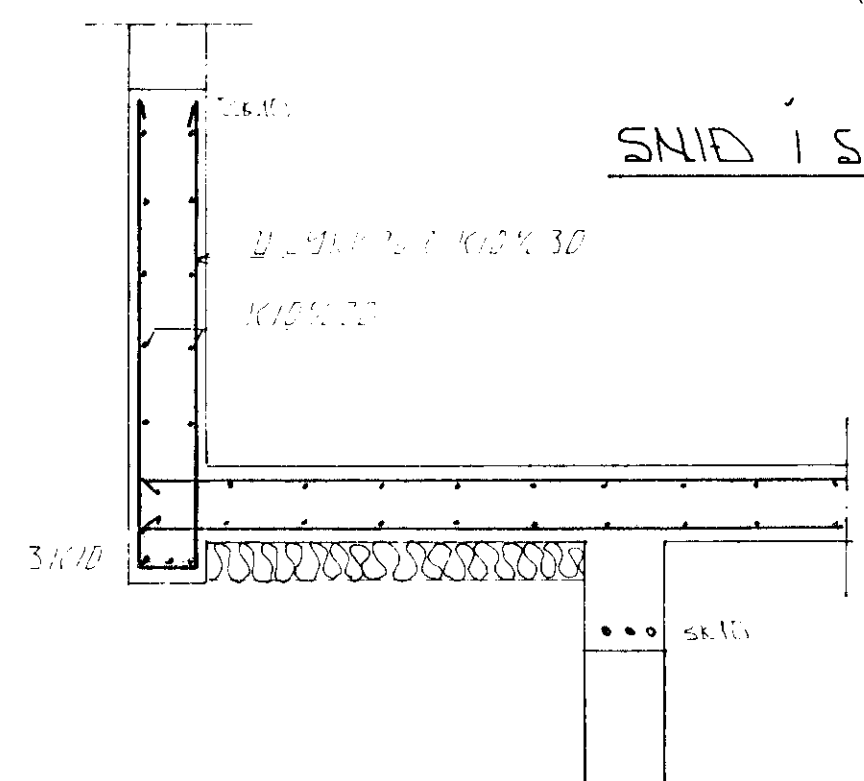

1. HAFNARFJÓRÐARBEIÐI  
 2. BENDING VEGGJA NEDRI HÆÐAR  
 3. BENDING PLÖTU YFIR NEDRI HÆÐ  
 4. HAFNARFJÓRÐARBEIÐI

GRUNNMYND 1:50

SNID Í SÚLU 1:20

SNID 5 - 5 1:20

SNID 6 - 6 1:20

BR. NR.	DAGS	EDLI	BREYTINGAR	SIGN.
KLUKKUBERG 7 HAFNARFJÓRÐI BENDING VEGGJA NEDRI HÆÐAR BENDING PLÖTU YFIR NEDRI HÆÐ.				DAGS HANNAÐ TEIKNAD VERK NR. 9223
MÆLIKV. 1:50 1:20 SIGURÐUR ÞORLEIFSSON TEKNIFRÆÐINGUR F.T.F.I.				BLAD NR. 1-04
STRANDGÖTU 11 HAFNARFJÓRÐ SIMI 54751/54255				