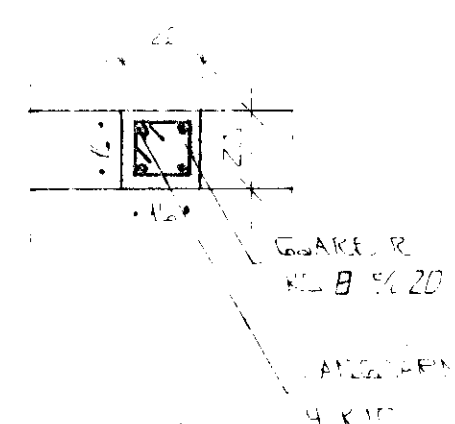

1. HAFNARFJÓRÐARBEIÐI  
 2. BENDING VEGGJA NEDRI HÆÐAR  
 3. BENDING PLÖTU YFIR NEDRI HÆÐ  
 4. HAFNARFJÓRÐARBEIÐI

GRUNNMYND 1:50

SNID Í SÚLU 1:20

SNID 5 - 5 1:20

SNID 6 - 6 1:20

BR. NR.	DAGS	EDLI	BREYTINGAR	SIGN.
KLUKKUBERG 7 HAFNARFJÓRÐI BENDING VEGGJA NEDRI HÆÐAR BENDING PLÖTU YFIR NEDRI HÆÐ.				DAGS HANNAÐ TEIKNAD VERK NR. 9223
MÆLIKV. 1:50 1:20 SIGURÐUR ÞORLEIFSSON TEKNIFRÆÐINGUR F.T.F.I.				BLAD NR. 1-04
STRANDGÖTU 11 HAFNARFJÓRÐ SIMI 54751/54255				