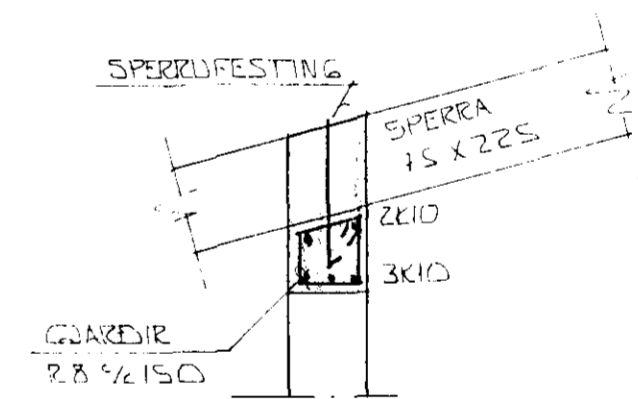

GRUNNMYND 1:50

SNIED A - A 1:20

Í NYTTI BRUNN LITVEGGJA KOMI
K10 30 LÖÐRETT
K10 20 LÁRETT

SNIED B 1:20

BR.NR	DAGS	EDLI BREVTINGAR	SIGN.
			DAGS MAI '90
KLUKKUBERG 8 HAFNARFJÖRÐI			HANNAÐ
GRUNNMYND FAKVIKIS.			TEIKNAD 30
MÆLIKV. 1:50			VERK NR 9002
SIGURÐUR ÞORLEIFSSON TEKNIFRÆÐINGUR F.T.F.I.			BLAD NR 1-05
STRANDGÖTU 11 HAFNARFJÖRÐI SÍMI 54751			