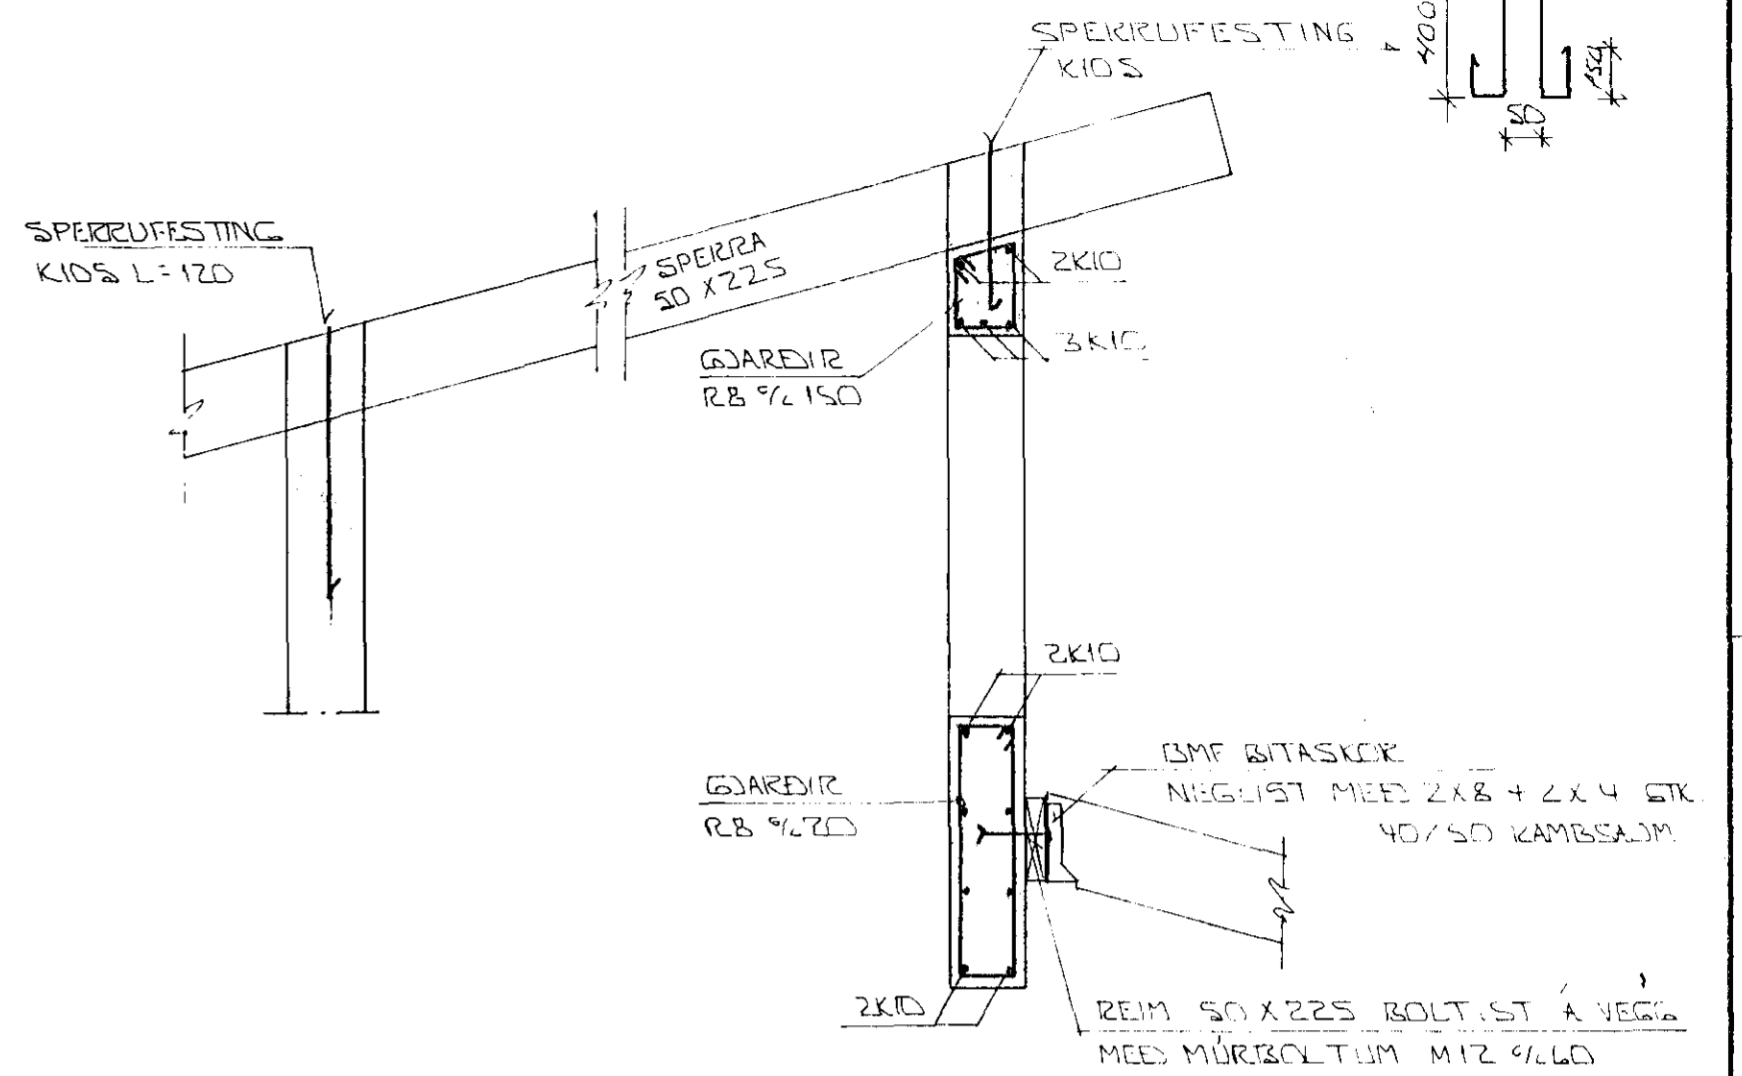

GRUNNMYND 1:50

SNIED A - A 1:20

Í NYTTI BRUNN LITVEGGJA KOMI
K10 30 LÖÐRETT
K10 20 LÁRETT

SNIED B 1:20

BR.NR	DAGS	EDLI BREVTINGAR	SIGN.
			DAGS MAI '90
KLUKKUBERG 8 HAFNARFJÖRÐI			HANNAÐ
GRUNNMYND FAKVIKIS.			TEIKNAD 30
MÆLIKV. 1:50			VERK NR 9002
SIGURÐUR ÞORLEIFSSON TEKNIFRÆÐINGUR F.T.F.I.			BLAD NR 1-05
STRANDGÖTU 11 HAFNARFJÖRÐI SÍMI 54751			