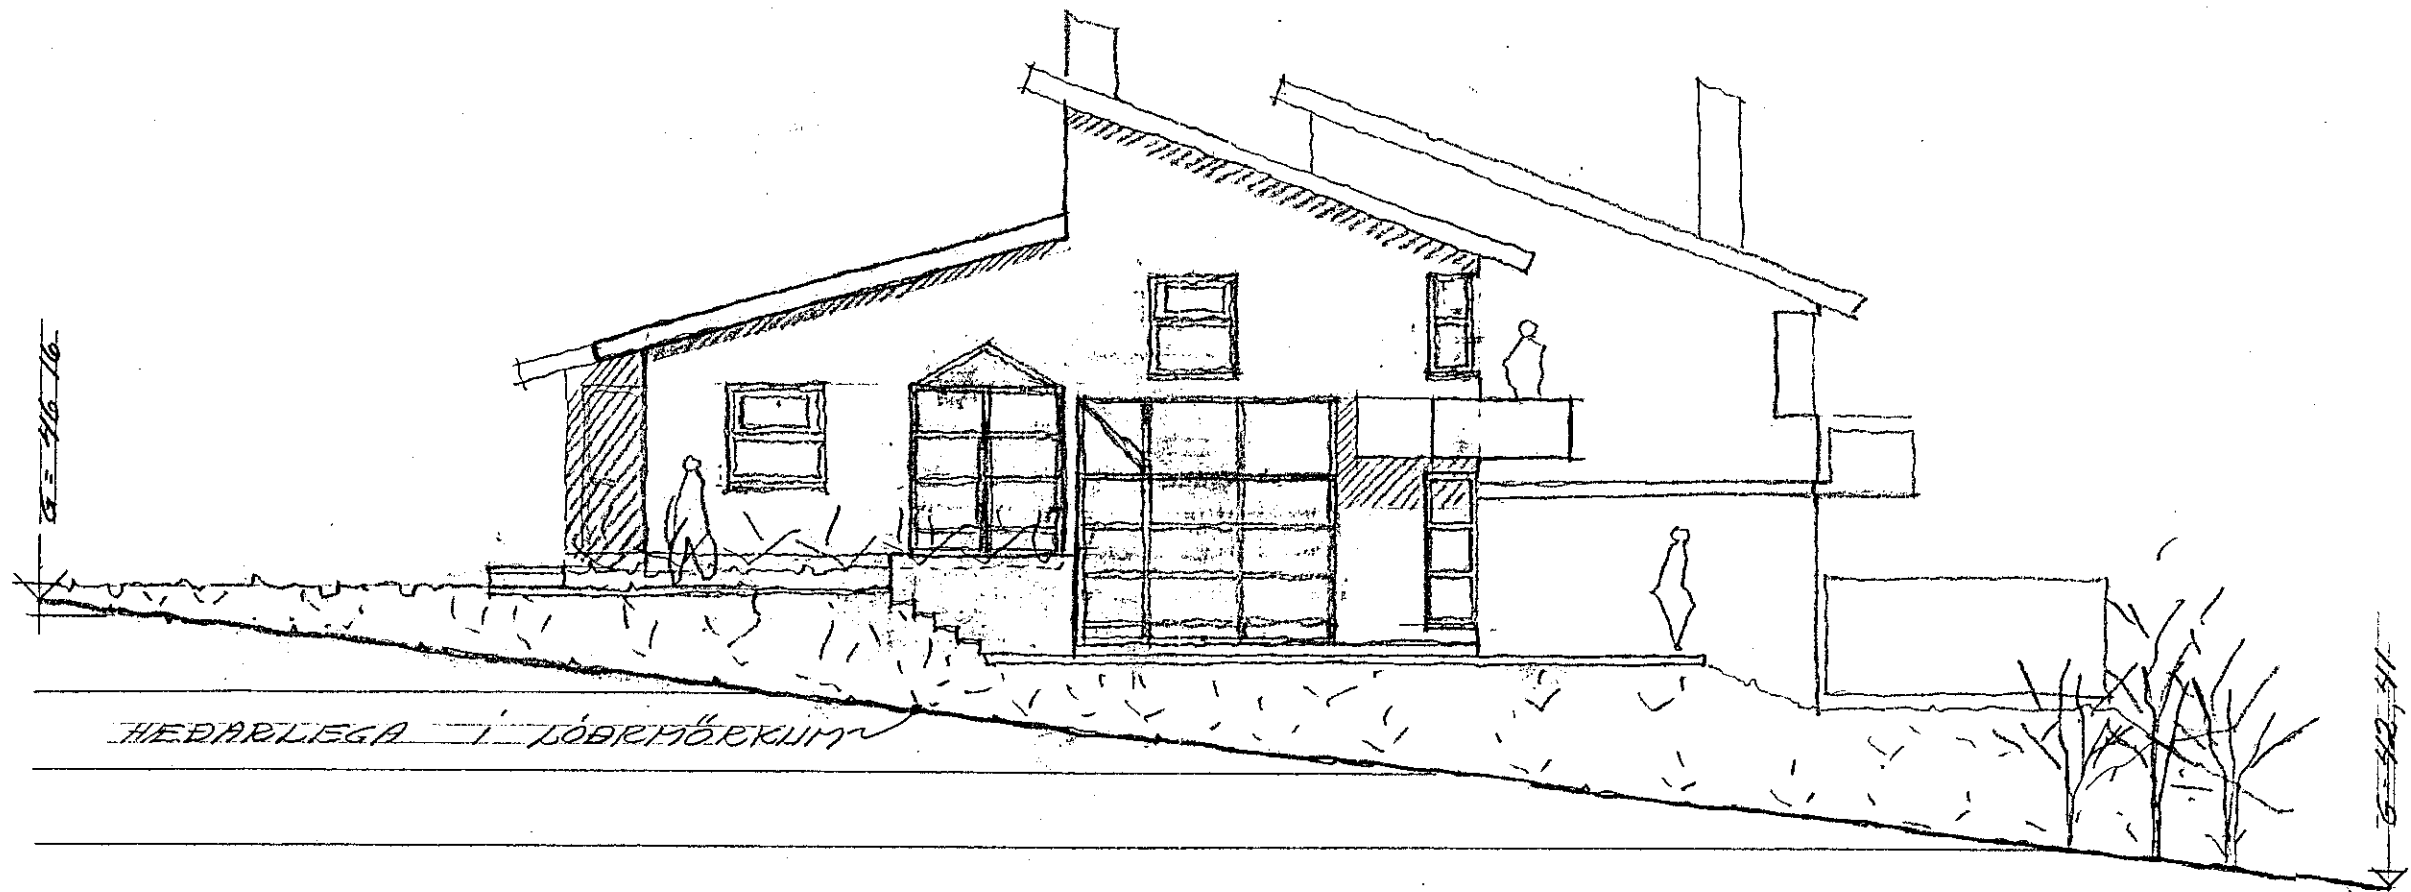

14/12'89 Fullt.  
EJ

HEÐARLEGA - I LÖBROTÖRKLUM

KLIKKUBERG 8-10	FYRIRSPURJN
GAFFELVIND NORD-VESTUR.	MIÐ 1:100
INGI GUNNAR ÞORÐARSON BYGGINGAER.	5-7-33-23