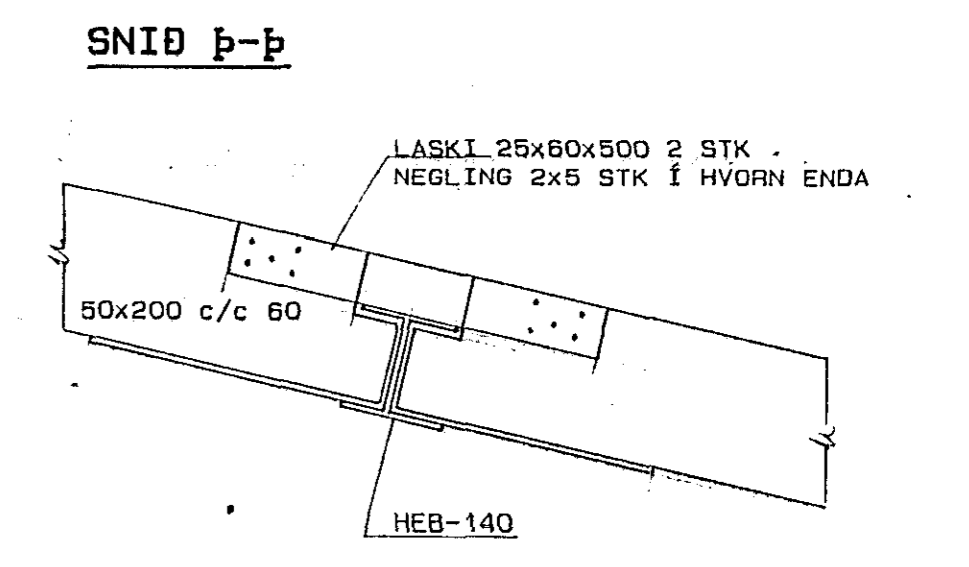

SNID OG DEILI 1: 10

ALMENNAR SKÝRINGAR SJÁ TEIKN.NR.-105

hönnun hf Ráðgjafaverkefnding FRV · Stúmúla 1 · 108 Reykjavík
Sími (91)84311 · Utíbú: Reyðarfjörður · Hvolsvöllur

M.	ÍBÚÐARHÚS OG VINNUSTOFA	E
H. E. M. J.	Á FJARHUSHOLTI, HAFNARFIRÐI	D
T. I. K. G.	EIRIKUR SMITH OG BRYNDÍS SIGURDARDÓTTIR	C
Y.	BURÐARVIRKI:	B
G.	DEILI OG SNID M-M TIL p-p	A
DAGS	18 DEK 1989	MKV. 1: 0
SAMB.	Rannsóknarmiðstöðin	89311-107