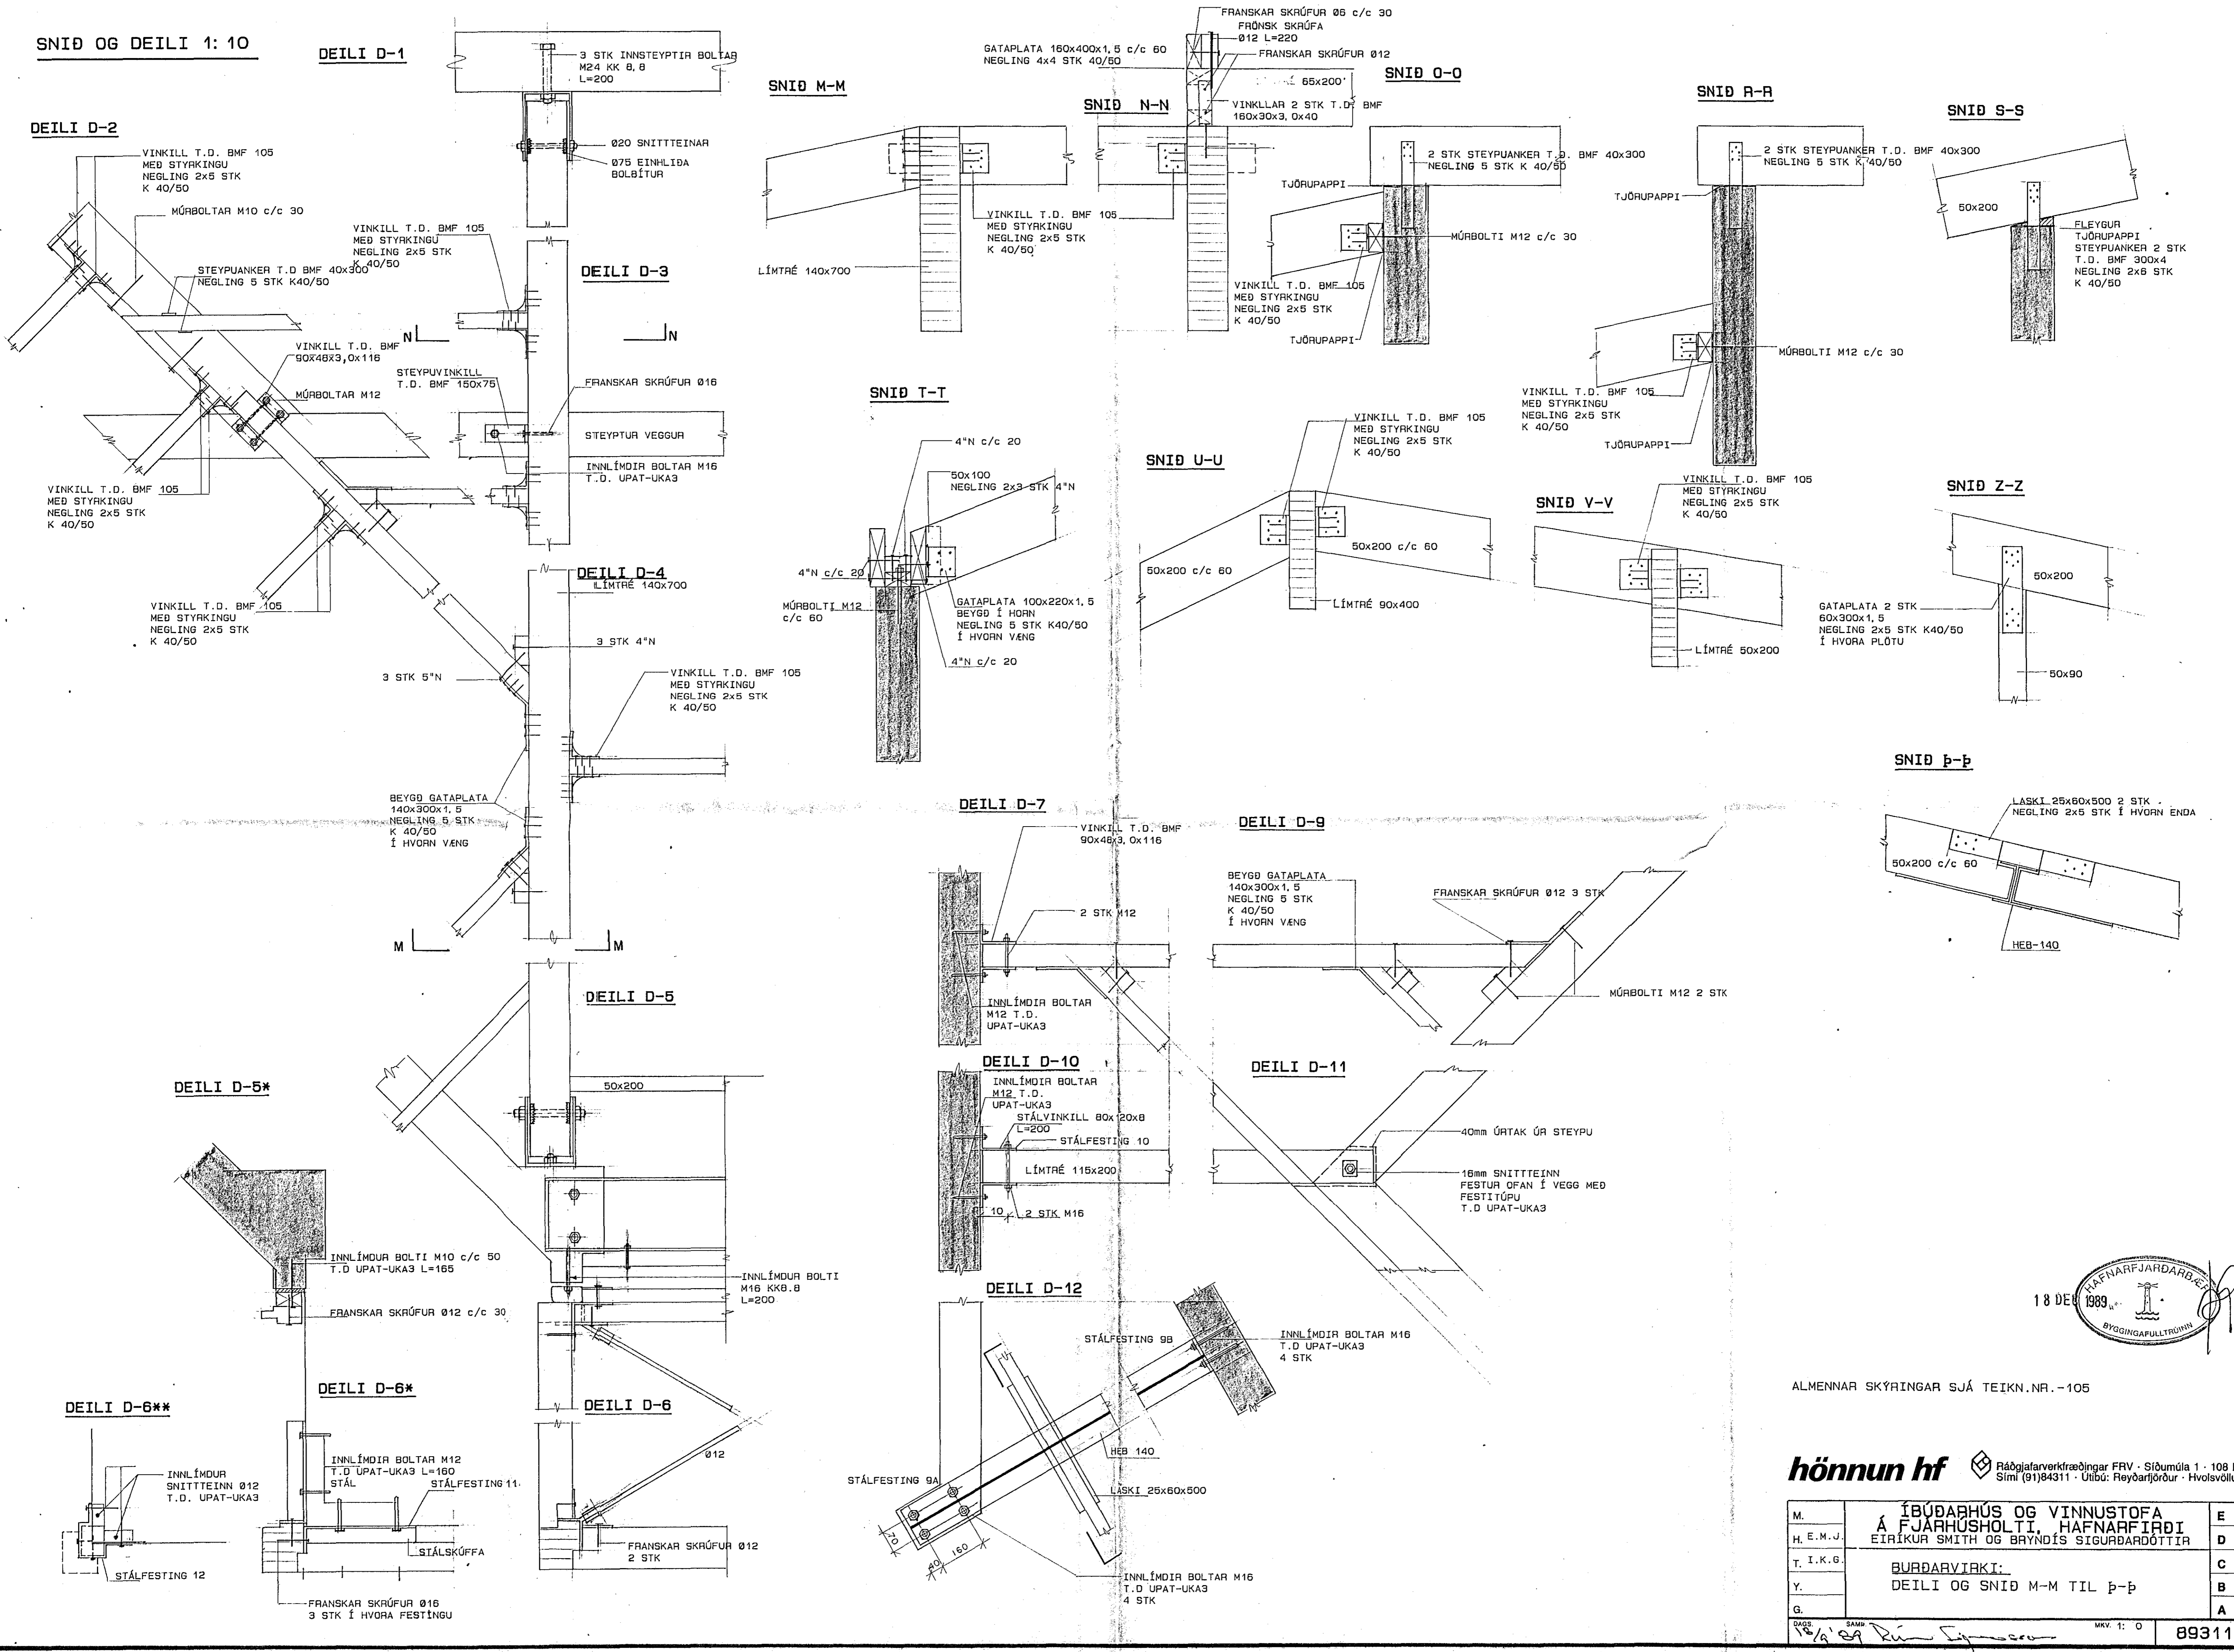

SNID OG DEILI 1: 10

ALMENNAR SKÝRINGAR SJÁ TEIKN.NR.-105

hönnun hf Ráðgjafaverkefnding FRV · Stúmúla 1 · 108 Reykjavík
Sími (91)84311 · Utíbú: Reyðarfjörður · Hvolsvöllur

M.	ÍBÚÐARHÚS OG VINNUSTOFA	E
H. E. M. J.	Á FJARHUSHOLTI, HAFNARFIRÐI	D
T. I. K. G.	EIRIKUR SMITH OG BRYNDÍS SIGURDARDÓTTIR	C
Y.	BURÐARVIRKI:	B
G.	DEILI OG SNID M-M TIL p-p	A
DAGS	18 DEK 1989	MKV. 1: 0
SAMB.	Rannsóknarmiðstöðin	89311-107