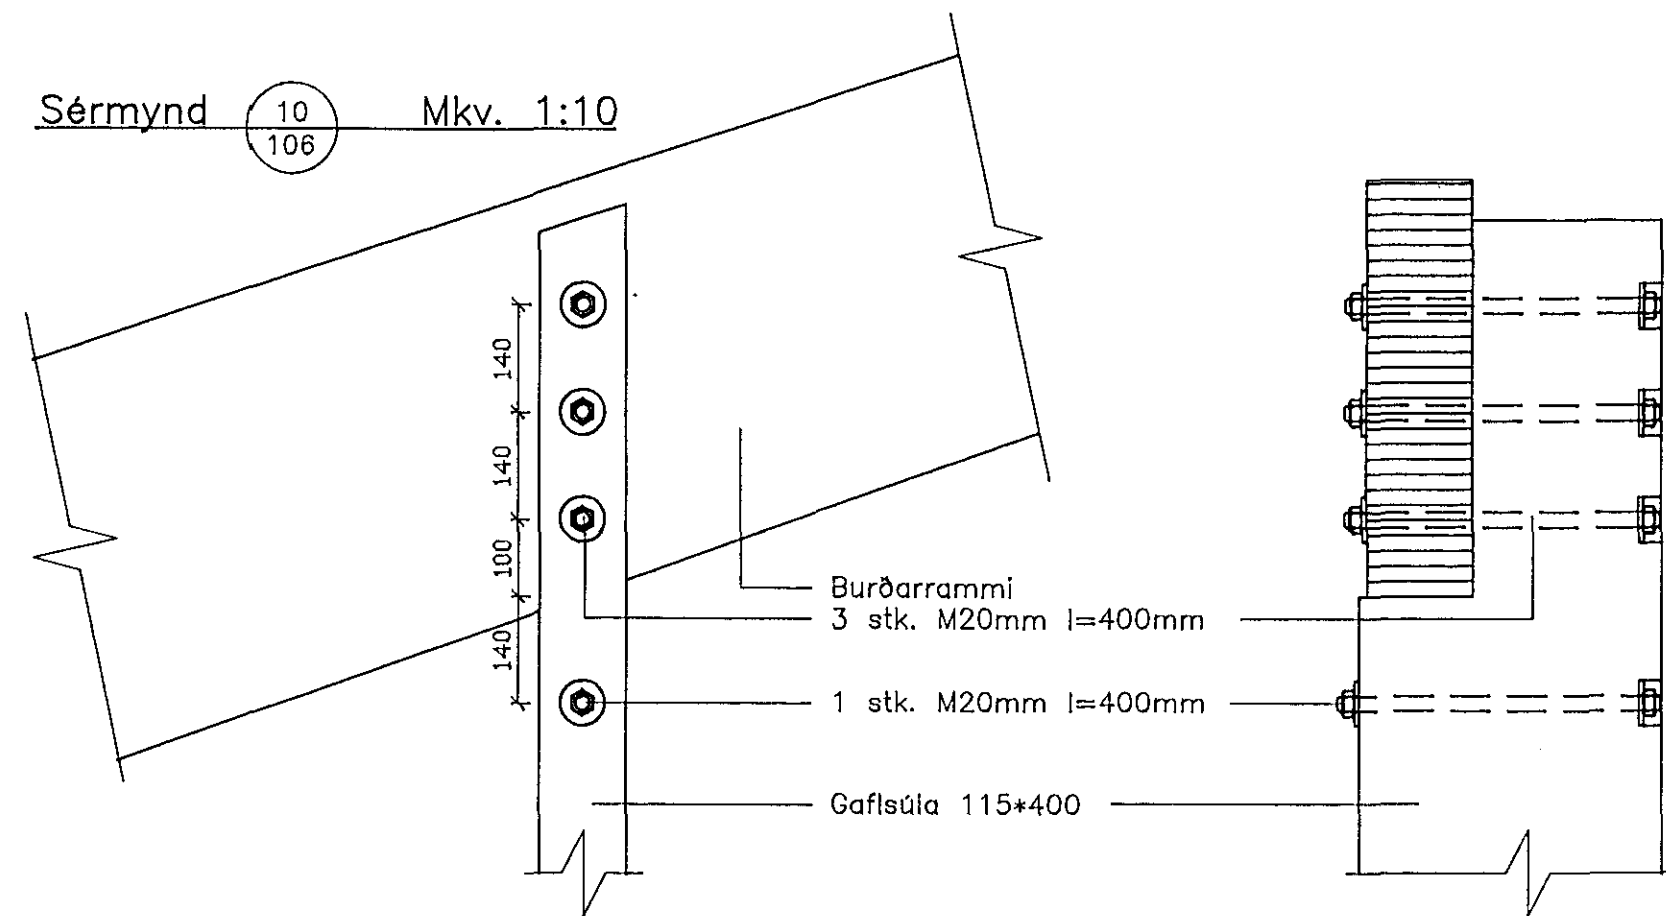

Sérmynd 9 Mkv. 1:10

Sérmynd 10 Mkv. 1:10

25 JUN 1992
 HAFNARFJARDARBA
 BYGGINGAFULLTRÚM
 SORL-106.DWG

LÍMTRÉ HF. FLÚÐUM S: 98-66750
 REYKJAVÍK S: 91-687202

Reiðskemma Sörla, Hafnarfirði
 Gaflmýnd - sérmyndir