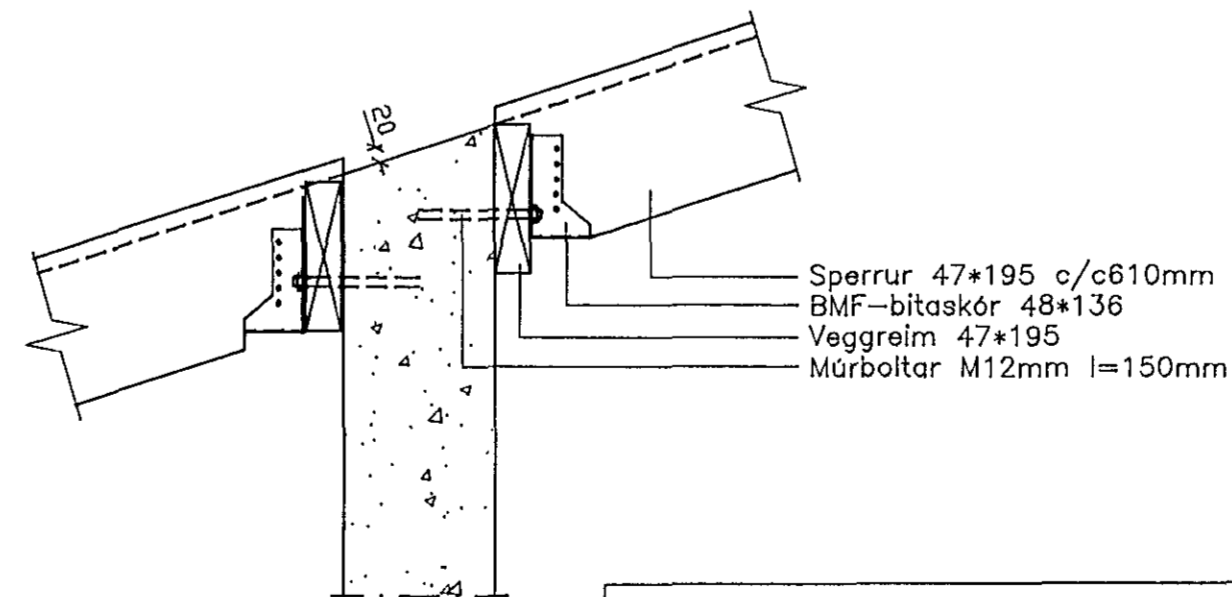

Sérmynd 17 / 108 Mkv. 1:10

Sérmynd 18 / 108 Mkv. 1:10

SORL-108.DWG

LÍMTRÉ HF. FLÚÐUM S: 98-66750
REYKJAVÍK S: 91-687202

Reiðskemma Sörla, Hafnarfirði
Þversnið 1 þjónustsuenda (C)

- sérmyndir

| | |
|-----------------------|-------|
| TEIKN. | DAGS. |
| REIKN. | VERK |
| YFIRF. | BLAD |
| MKV. | 1:50 |
| 108 | |
| <i>Bjarni Egidius</i> | |