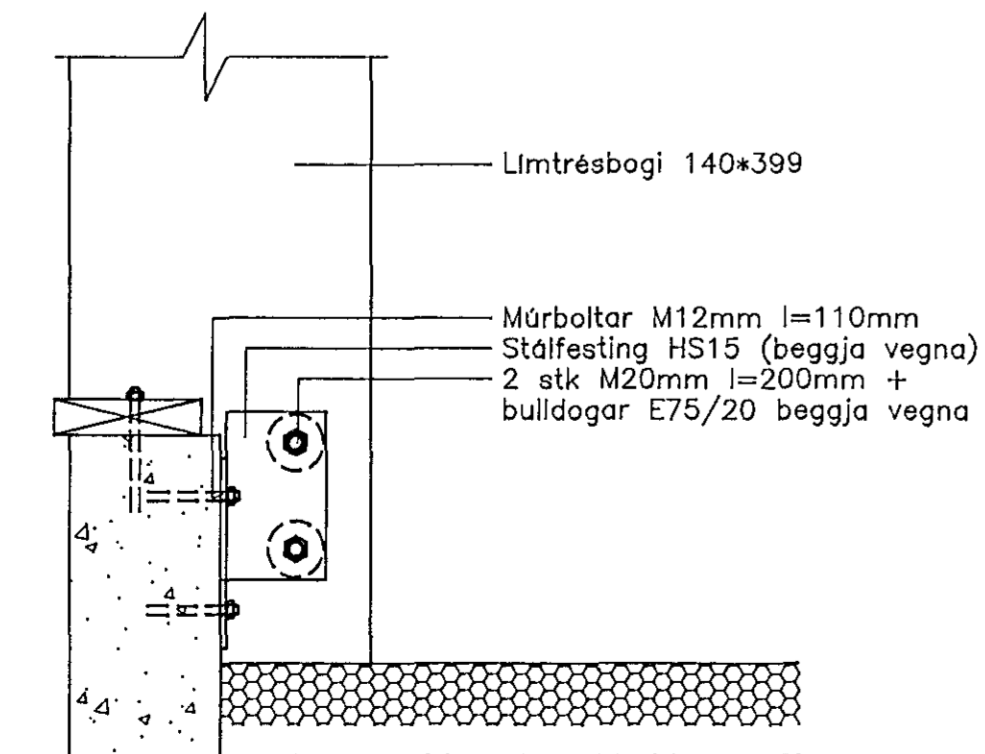

Sérmynd 17 / 108 Mkv. 1:10

Sérmynd 18 / 108 Mkv. 1:10

SORL-108.DWG

LÍMTRÉ HF. FLÚÐUM S: 98-66750
REYKJAVÍK S: 91-687202

Reiðskemma Sörla, Hafnarfirði
Þversnið 1 þjónustsuenda (C)

- sérmyndir

| | |
|-----------------------|-------|
| TEIKN. | DAGS. |
| REIKN. | VERK |
| YFIRF. | BLAD |
| MKV. | 1:50 |
| 108 | |
| <i>Bjarni Egidius</i> | |