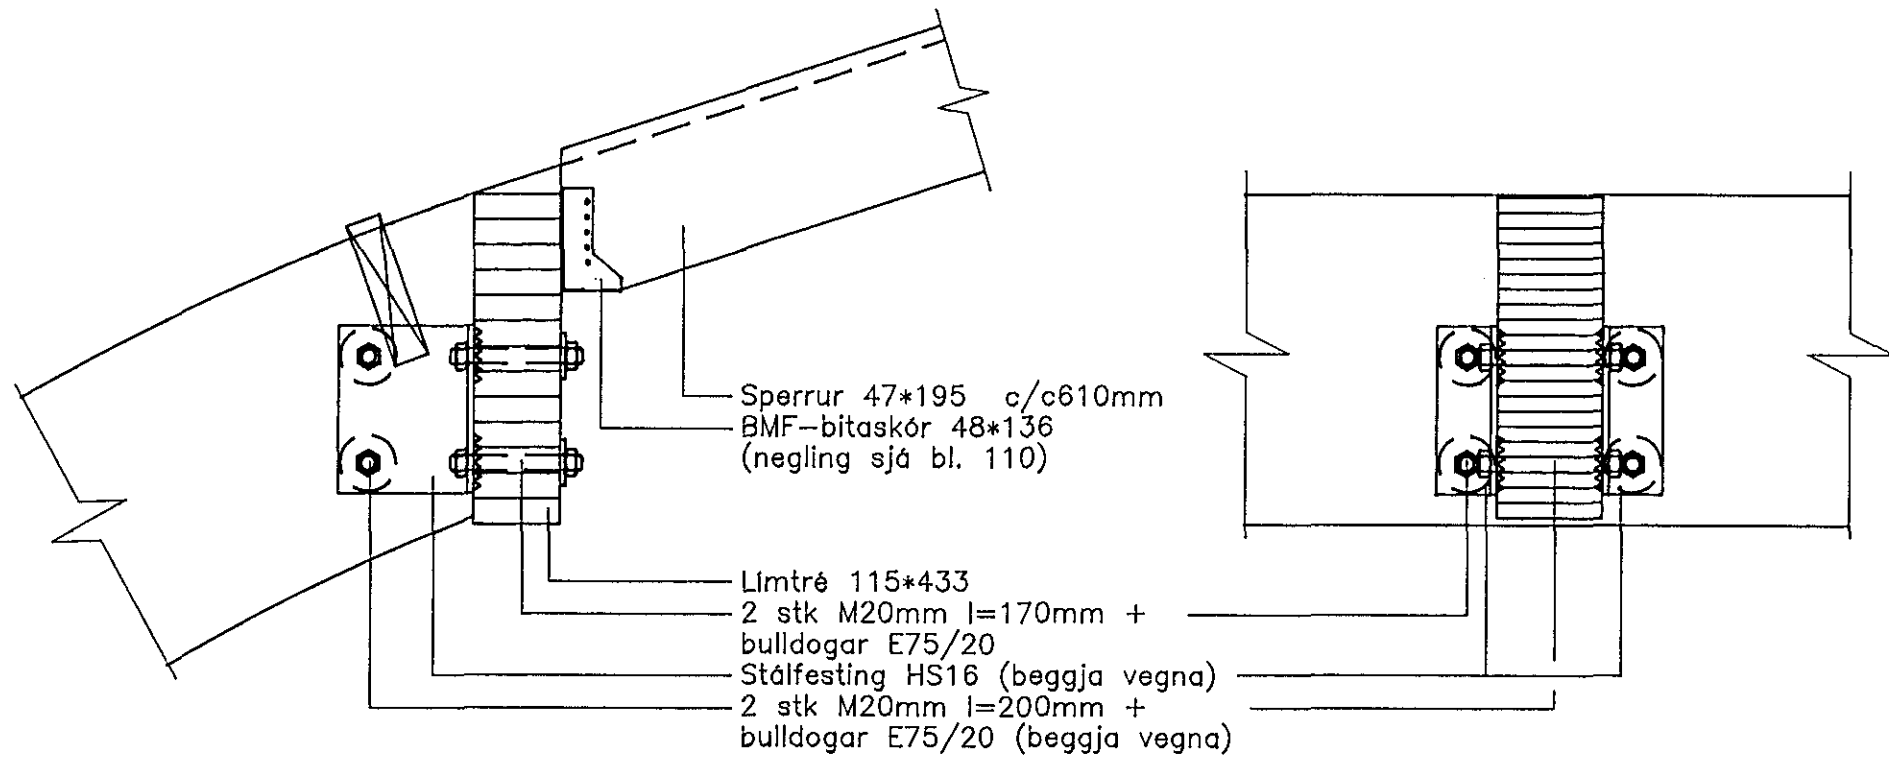

Sérmynd 19a MKv. 1:10
108

Sérmynd 20a MKv. 1:10
108

Sérmynd 19b MKv. 1:10
108

Sérmynd 20b MKv. 1:10
108

25 JUN 1992
HAFNARFJÁRDARBEIÐ
BYGGINGAÐIÞRÚNN
SÖR-109.DWG

LÍMTRÉ HF. FLÚÐUM S: 98-66750
REYKJAVÍK S: 91-687202