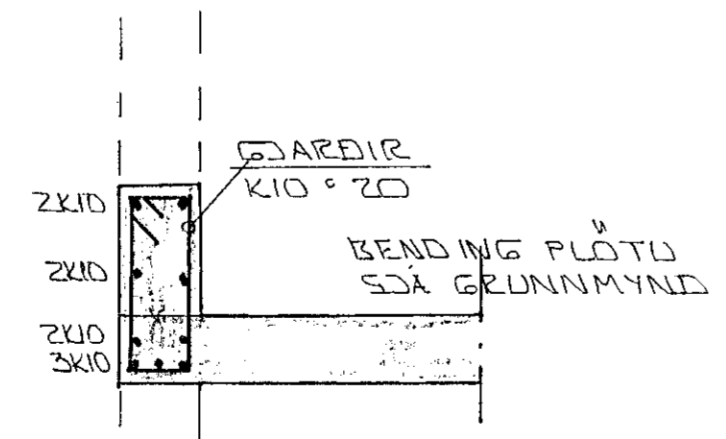

ÁSYND Á ÚTVEGG (MODULLÍNA L)
1:50

SNID A - A 1:20

SNID B - B 1:20

21 OCT 1991

DI	8.9.91	HÚS HEKKAÐ	
BR.NR.	DAGS	EDLI BREVTINGAR	SIGN.
REIÐSKEMMA SÖRLA V/KALDÁRSVEG HF.			DAGS JÚLÍ 91
BURÐARVIKLI-ÁSYND Á ÚTVEGG			HANNAÐ
MÆLIKV. 1:50 + 1:20			TEIKNAD
SIGURÐUR ÞORLEIFSSON TEKNIFRÆÐINGUR F.T.F.I.			VERK NR. 9133
STRANDGÖTU 11 HAFNARFIRÐI SÍMI 54751/54255			BLADNR. 1-05