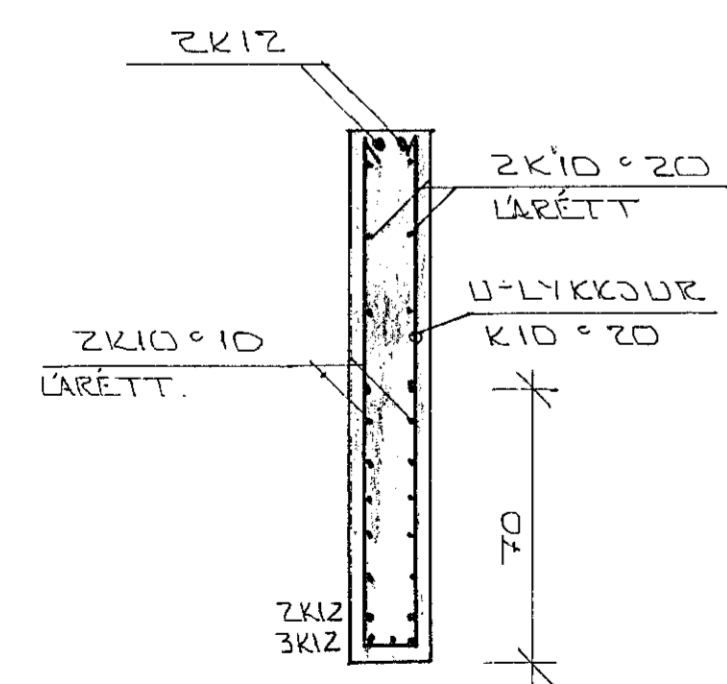

ÁSYND Á ÚTVEGG (MODULLÍNA L)
1:50

SNID A - A 1:20

SNID B - B 1:20

21 OCT 1991

DI	8.9.91	HÚS HEKKAÐ	
BR.NR.	DAGS	EDLI BREVTINGAR	SIGN.
REIÐSKEMMA SÖRLA V/KALDÁRSVEG HF.			DAGS JÚLÍ 91
BURÐARVIKLI-ÁSYND Á ÚTVEGG			HANNAÐ
MÆLIKV. 1:50 + 1:20			TEIKNAD
SIGURÐUR ÞORLEIFSSON TEKNIFRÆÐINGUR F.T.F.I.			VERK NR. 9133
STRANDGÖTU 11 HAFNARFIRÐI SÍMI 54751/54255			BLADNR. 1-05