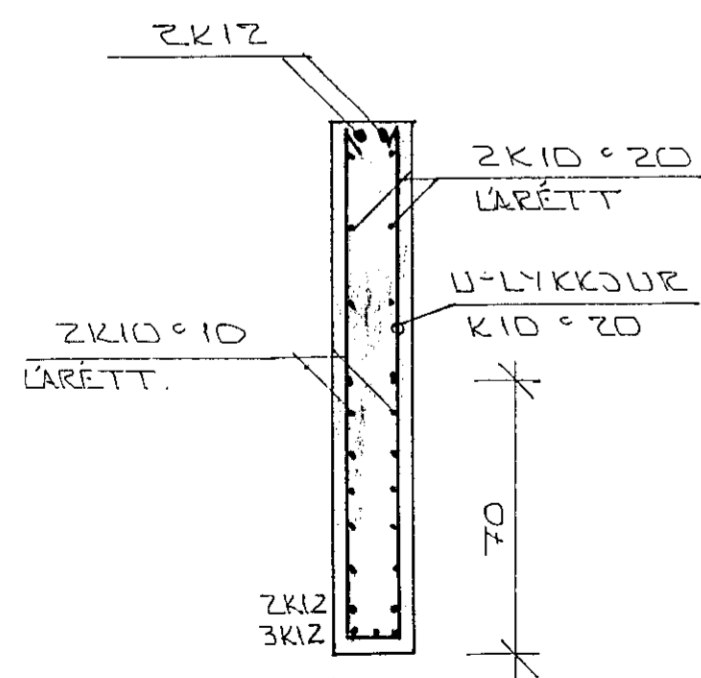

ÁSYND Á ÚTVEGG (MODULLÍNA L)  
1:50

SNID A - A 1:20

SNID B - B 1:20

21 OCT 1991

02	21.10.91	GLUGGUM BREYTT	
01	8.9.91	HÚS HEKKAÐ	
BR.NR.	DAGS	EDLI BREVTINGAR	SIGN.
REIÐSKEMMA SÖRLA V/KALDÁRSVEG HF.			DAGS JÚLÍ '91
BURÐARVIRKI: ÁSYND Á ÚTVEGG			HANNAÐ
MÆLIKV. 1:50 + 1:20			TEIKNAD
SIGURÐUR ÞORLEIFSSON TEKNIFRÆÐINGUR F.T.F.I.			VERK NR. 9133
STRANDGÖTU 11 HAFNARFJÖRÐUR SÍMI 54751/54255			BLADNR. L-05