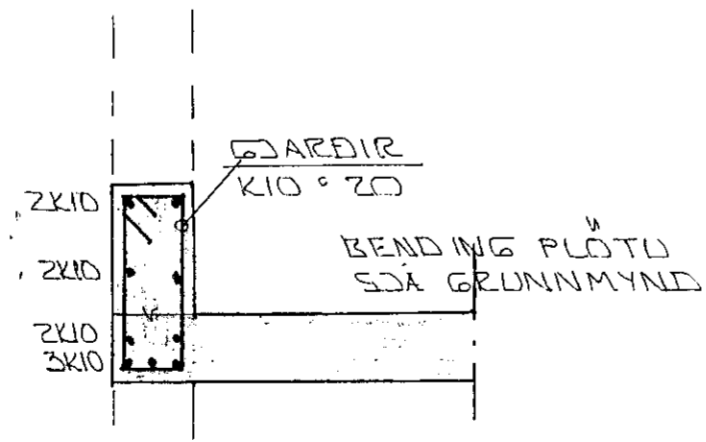

ÁSYND Á ÚTVEGG (MODULLÍNA L)  
1:50

SNID A - A 1:20

SNID B - B 1:20

21 OCT 1991

02	21.10.91	GLUGGUM BREYTT	
01	8.9.91	HÚS HEKKAÐ	
BR.NR.	DAGS	EDLI BREVTINGAR	SIGN.
REIÐSKEMMA SÖRLA V/KALDÁRSVEG HF.			DAGS JÚLÍ '91
BURÐARVIRKI: ÁSYND Á ÚTVEGG			HANNAÐ
MÆLIKV. 1:50 + 1:20			TEIKNAD
SIGURÐUR ÞORLEIFSSON TEKNIFRÆÐINGUR F.T.F.I.			VERK NR. 9133
STRANDGÖTU 11 HAFNARFJÖRÐUR SÍMI 54751/54255			BLADNR. L-05