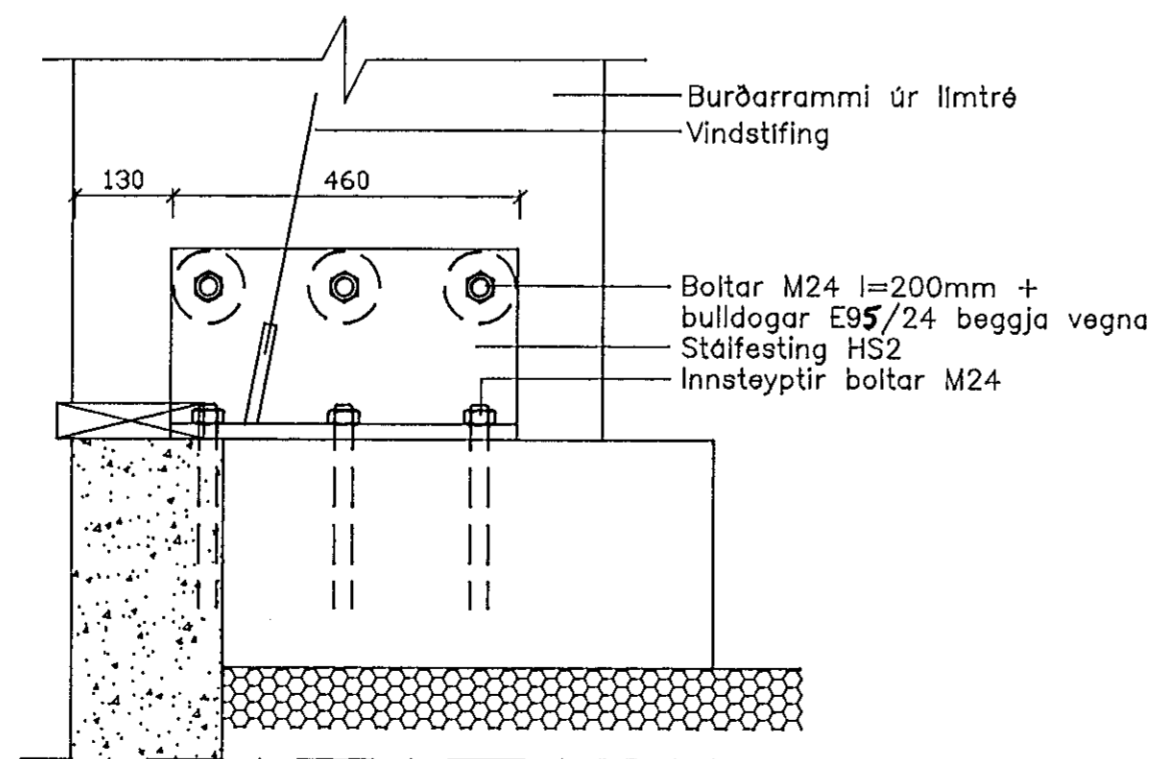

Sérmynd 4  
104 Mkv. 1:10

SORL-104.DWG

	<b>LÍMTRÉ HF.</b> FLÚÐUM S: 98-66750 REYKJAVÍK S: 91-687202		TEIKN.	DAGS.
	Reiðskemma Sörla, Hafnarfirði		REIKN.	92.05.06
	Þversnið í vindstífingarbil (B)		YFIRF.	VERK
	— sérmyndir		MKV.	BLAÐ
		1:50, 1:10	104	
		<i>Bjarni Þorjónsson</i>		