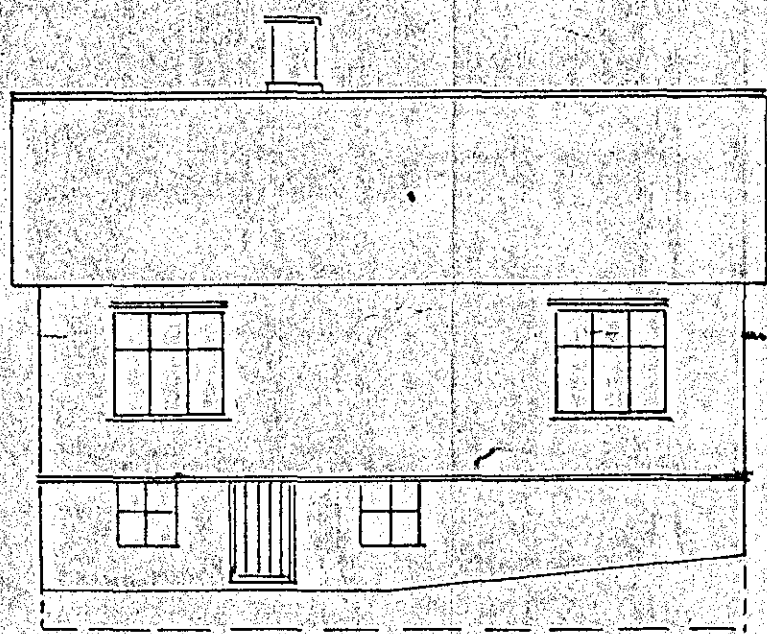

Hús Eyjólfssonar Kristjánssonar, Jöfnastada v. 15.

Hækkun hússins um 1 meter.

Mkv. 1:100

Vesturlíð

Norðurgæfla

Austurlíð

Suðurgæfla

1. hæð

Þak hæð

1. hæð

2. hæð

Fyrir breytingu

Eftir breytingu