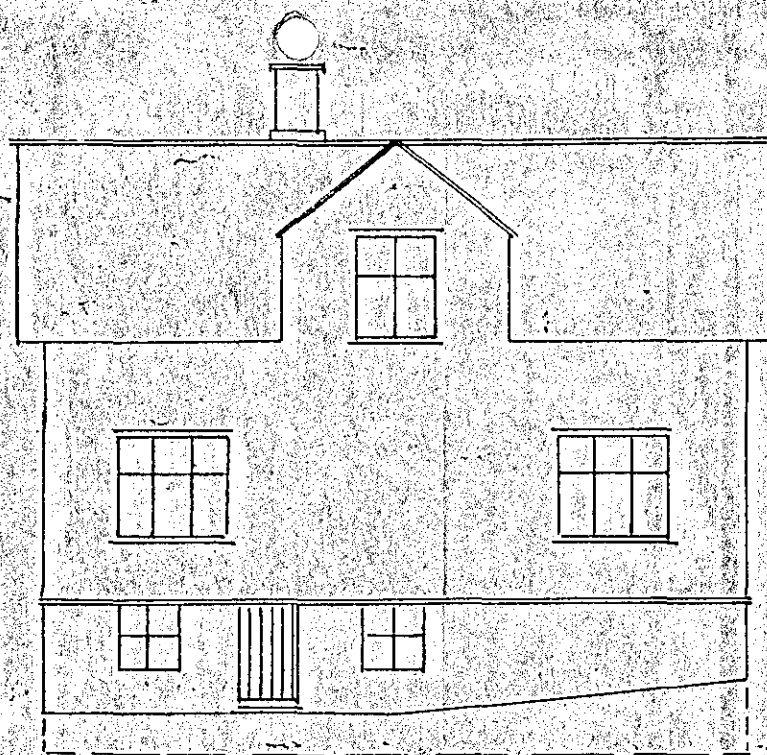

Hús Eyjólfssonar Kristjánssonar, Jöfnastada v. 15.

Hækkun hússins um 1 meter.

Mkv. 1:100

Vesturlíð

Norðurgæfla

Austurlíð

Suðurgæfla

1. hæð

Þak hæð

1. hæð

2. hæð

Fyrir breytingu

Eftir breytingu