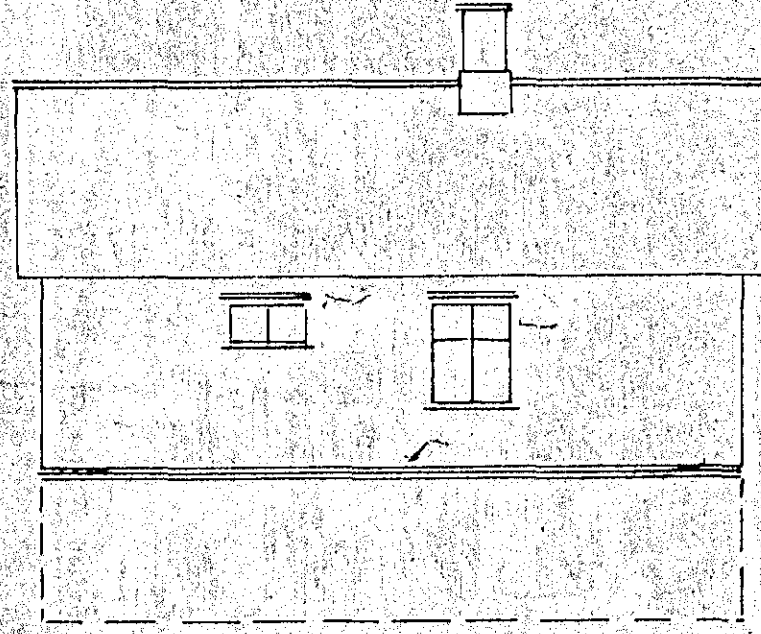

Hús Eyjólfssonar Kristjánssonar, Jöfnastada v. 15.

Hækkun hússins um 1 meter.

Mkv. 1:100

Vesturlíð

Norðurgæfla

Austurlíð

Suðurgæfla

1. hæð

Þak hæð

1. hæð

2. hæð

Fyrir breytingu

Eftir breytingu