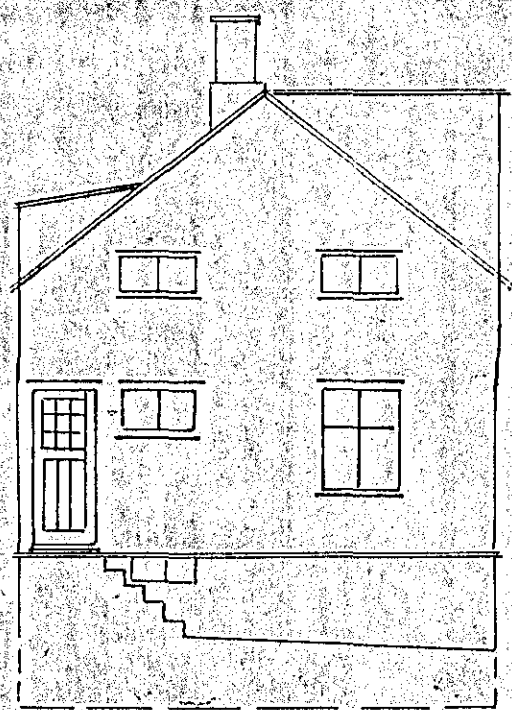

Hús Eyjólfssonar Kristjánssonar, Jöfnastada v. 15.

Hækkun hússins um 1 meter.

Mkv. 1:100

Vesturlíð

Norðurgæfla

Austurlíð

Suðurgæfla

1. hæð

Þak hæð

1. hæð

2. hæð

Fyrir breytingu

Eftir breytingu