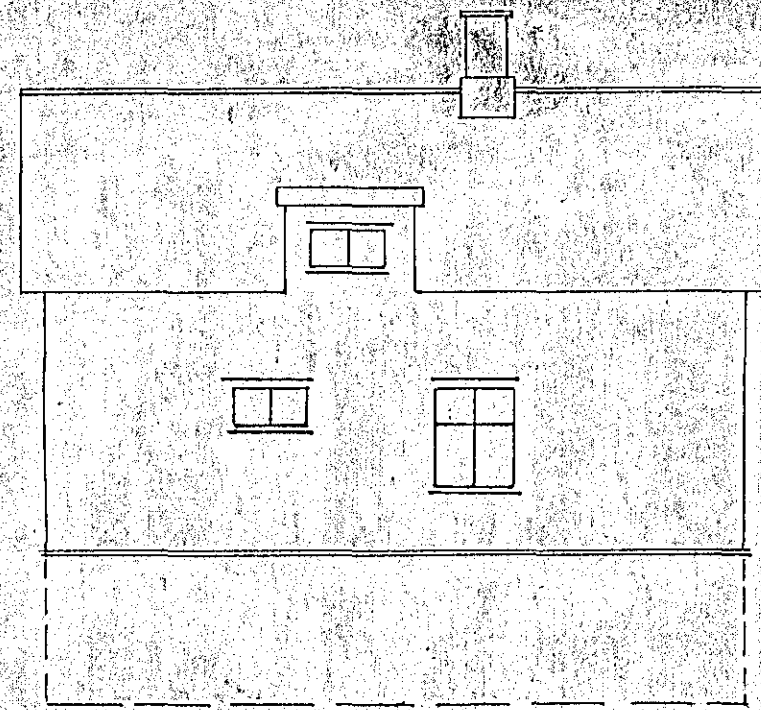

Hús Eyjólfssonar Kristjánssonar, Jöfnastada v. 15.

Hækkun hússins um 1 meter.

Mkv. 1:100

Vesturlíð

Norðurgæfla

Austurlíð

Suðurgæfla

1. hæð

Þak hæð

1. hæð

2. hæð

Fyrir breytingu

Eftir breytingu