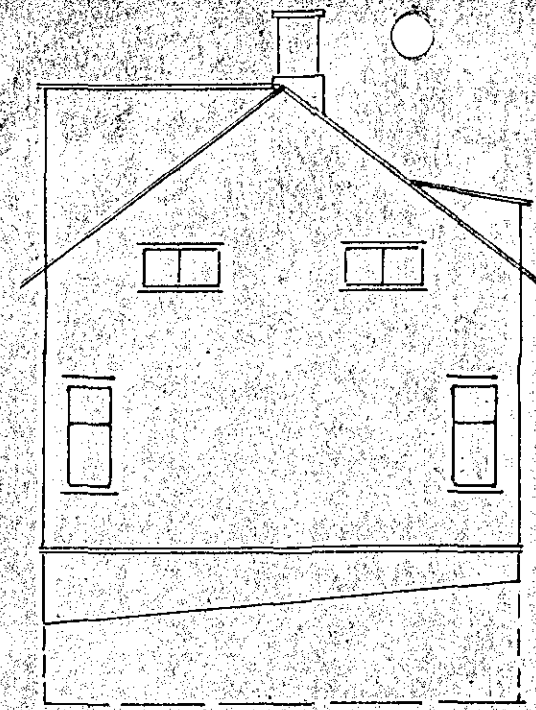

Hús Eyjólfssonar Kristjánssonar, Jöfnastada v. 15.

Hækkun hússins um 1 meter.

Mkv. 1:100

Vesturlíð

Norðurgæfla

Austurlíð

Suðurgæfla

1. hæð

Þak hæð

1. hæð

2. hæð

Fyrir breytingu

Eftir breytingu