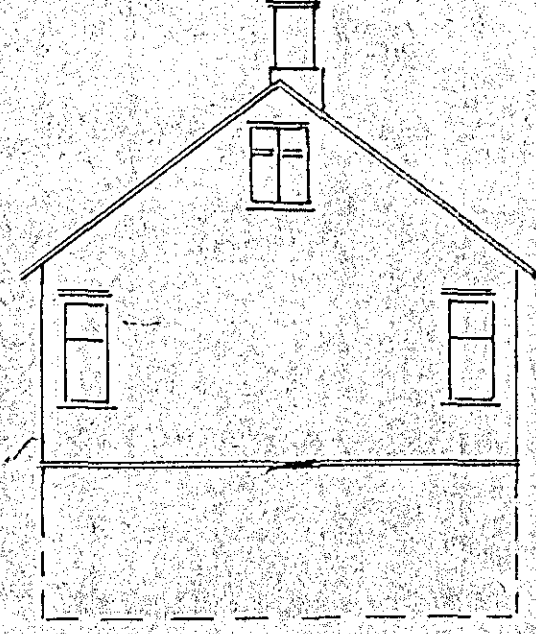

Hús Eyjólfssonar Kristjánssonar, Jöfnastada v. 15.

Hækkun hússins um 1 meter.

Mkv. 1:100

Vesturlíð

Norðurgæfla

Austurlíð

Suðurgæfla

1. hæð

Þak hæð

1. hæð

2. hæð

Fyrir breytingu

Eftir breytingu