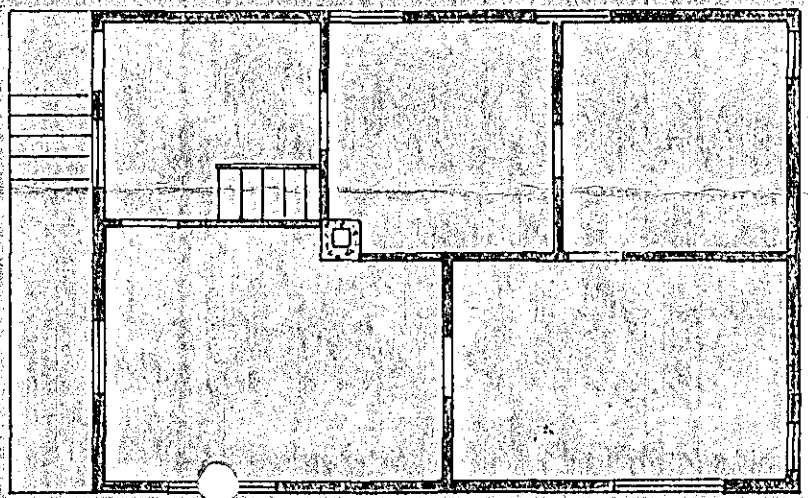

Hús Eyjólfssonar Kristjánssonar, Jöfnastada v. 15.

Hækkun hússins um 1 meter.

Mkv. 1:100

Vesturlíð

Norðurgæfla

Austurlíð

Suðurgæfla

1. hæð

Þak hæð

1. hæð

2. hæð

Fyrir breytingu

Eftir breytingu