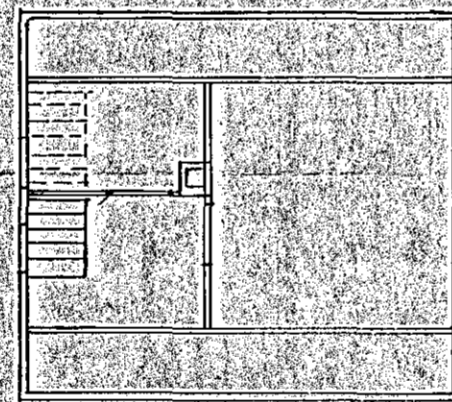

Hús Eirólfs Amundasonar við Jófrúðarstöðaveg 7.

5/37 B

Vesturhlid

Skurður

Sudurgafi

Nordurgafi

Grunnmynd

Þakhlid