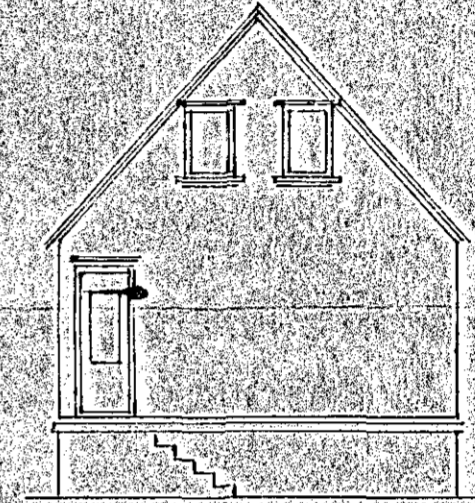

Hús Eirólfs Amundasonar við Jófrúðarstöðaveg 7.

5/37 B

Vesturhlid

Skurður

Sudurgafi

Nordurgafi

Grunnmynd

Þakhlid