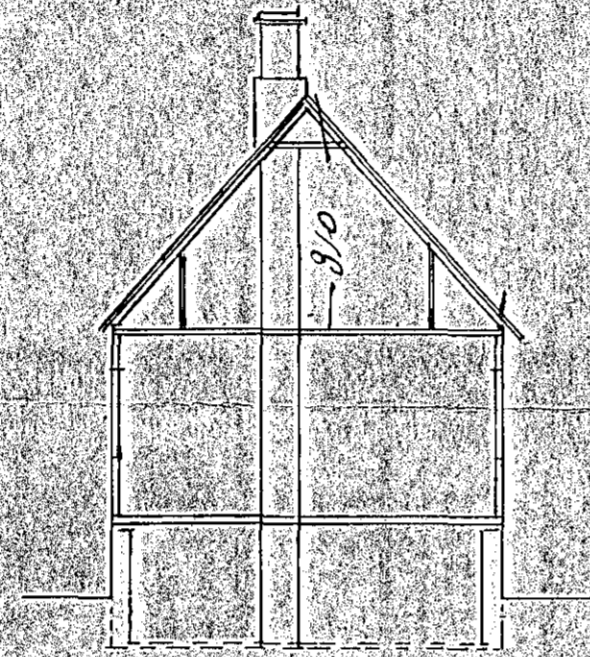

Hús Eirólfs Amundasonar við Jófrúðarstöðaveg 7.

5/37 B

Vesturhlid

Skurður

Sudurgafi

Nordurgafi

Grunnmynd

Þakhlid