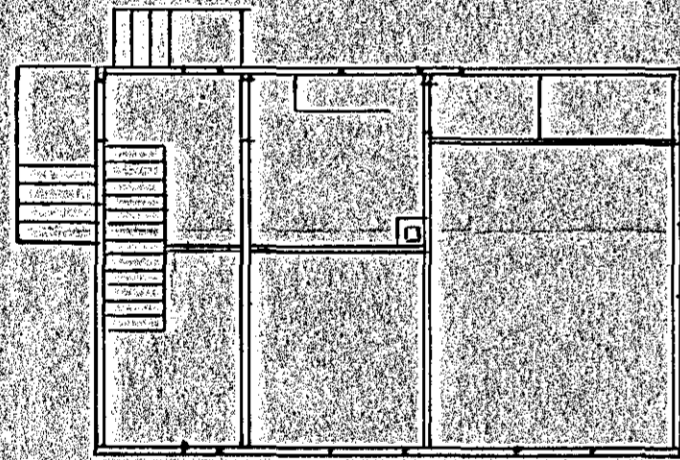

Hús Eirólfs Amundasonar við Jófrúðarstöðaveg 7.

5/37 B

Vesturhlid

Skurður

Sudurgafi

Nordurgafi

Grunnmynd

Þakhlid