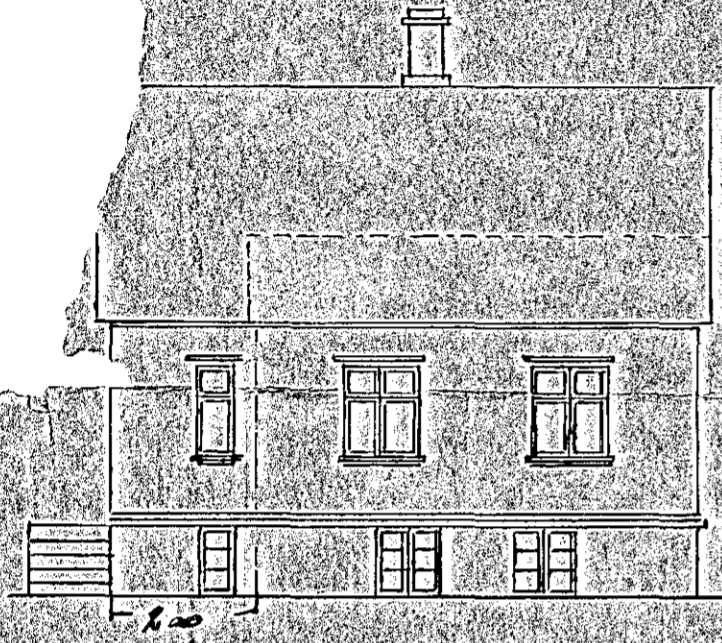

Hús Eirólfs Amundasonar við Jófrúðarstöðaveg 7.

5/37 B

Vesturhlid

Skurður

Sudurgafi

Nordurgafi

Grunnmynd

Þakhlid