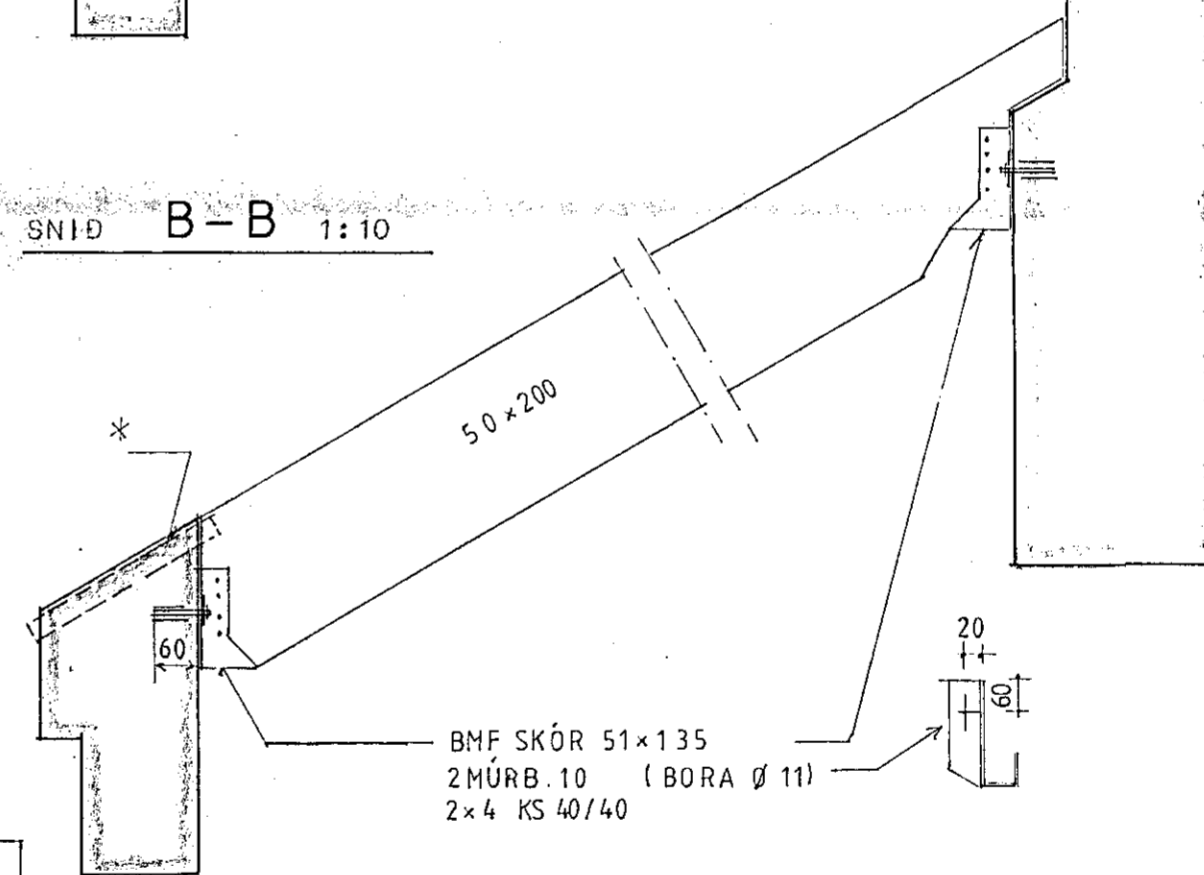

GRUNNMYND 1:50

SNID A-A 1:10

SNID B-B 1:10

SNID C-C 1:10

SNID D-D 1:10

Þorsteinn Magnússon

ÞORSTEINN MAGNÚSSON bygg.verkfr.
VERKFRÉÐISTOFA
BERGSTADASTRÆTI 13
101 REYKJAVÍK - SÍMI 19940
VERK:

9002
KAPELLA
A JÖFRÍÐARSTODUM

HAFNARFIRÐI
TEIKNING:
ÞAK
A PRESTSBUSTAD OG SAFN.HEIMILI

GRUNNMYND OG SNID

HANNAÐ : DM

TEIKNAD : DM

KVARDI : 1:50, 1:10

DAGSETN. : 91.01.14

TEIKN.NR. : 228