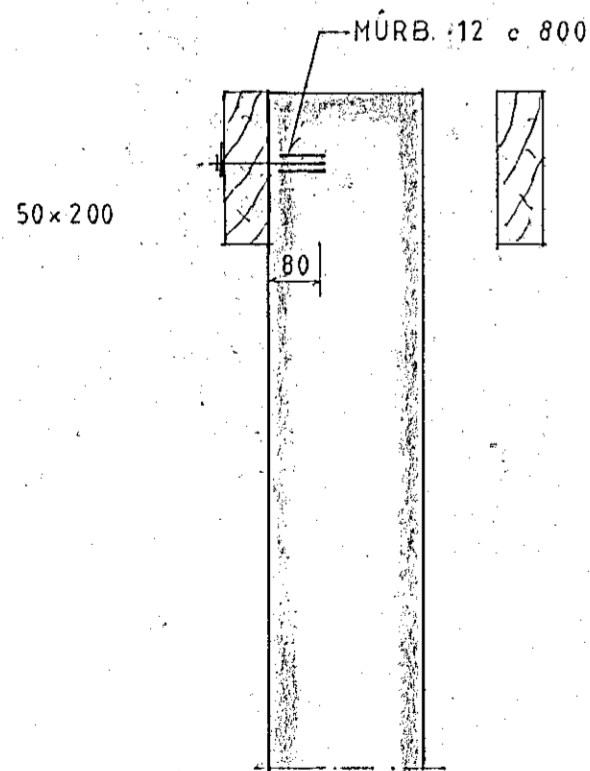

GRUNNMYND 1:50

SNID A-A 1:10

SNID B-B 1:10

SNID C-C 1:10

SNID D-D 1:10

Þorsteinn Magnússon

ÞORSTEINN MAGNÚSSON bygg.verkfr.
VERKFRÉÐISTOFA
BERGSTADASTRÆTI 13
101 REYKJAVÍK - SÍMI 19940
VERK:

9002
KAPELLA
A JÖFRÍÐARSTODUM

HAFNARFIRÐI
TEIKNING:
ÞAK
A PRESTSBUSTAD OG SAFN.HEIMILI

GRUNNMYND OG SNID

HANNAÐ : DM

TEIKNAD : DM

KVARDI : 1:50, 1:10

DAGSETN. : 91.01.14

TEIKN.NR. : 228