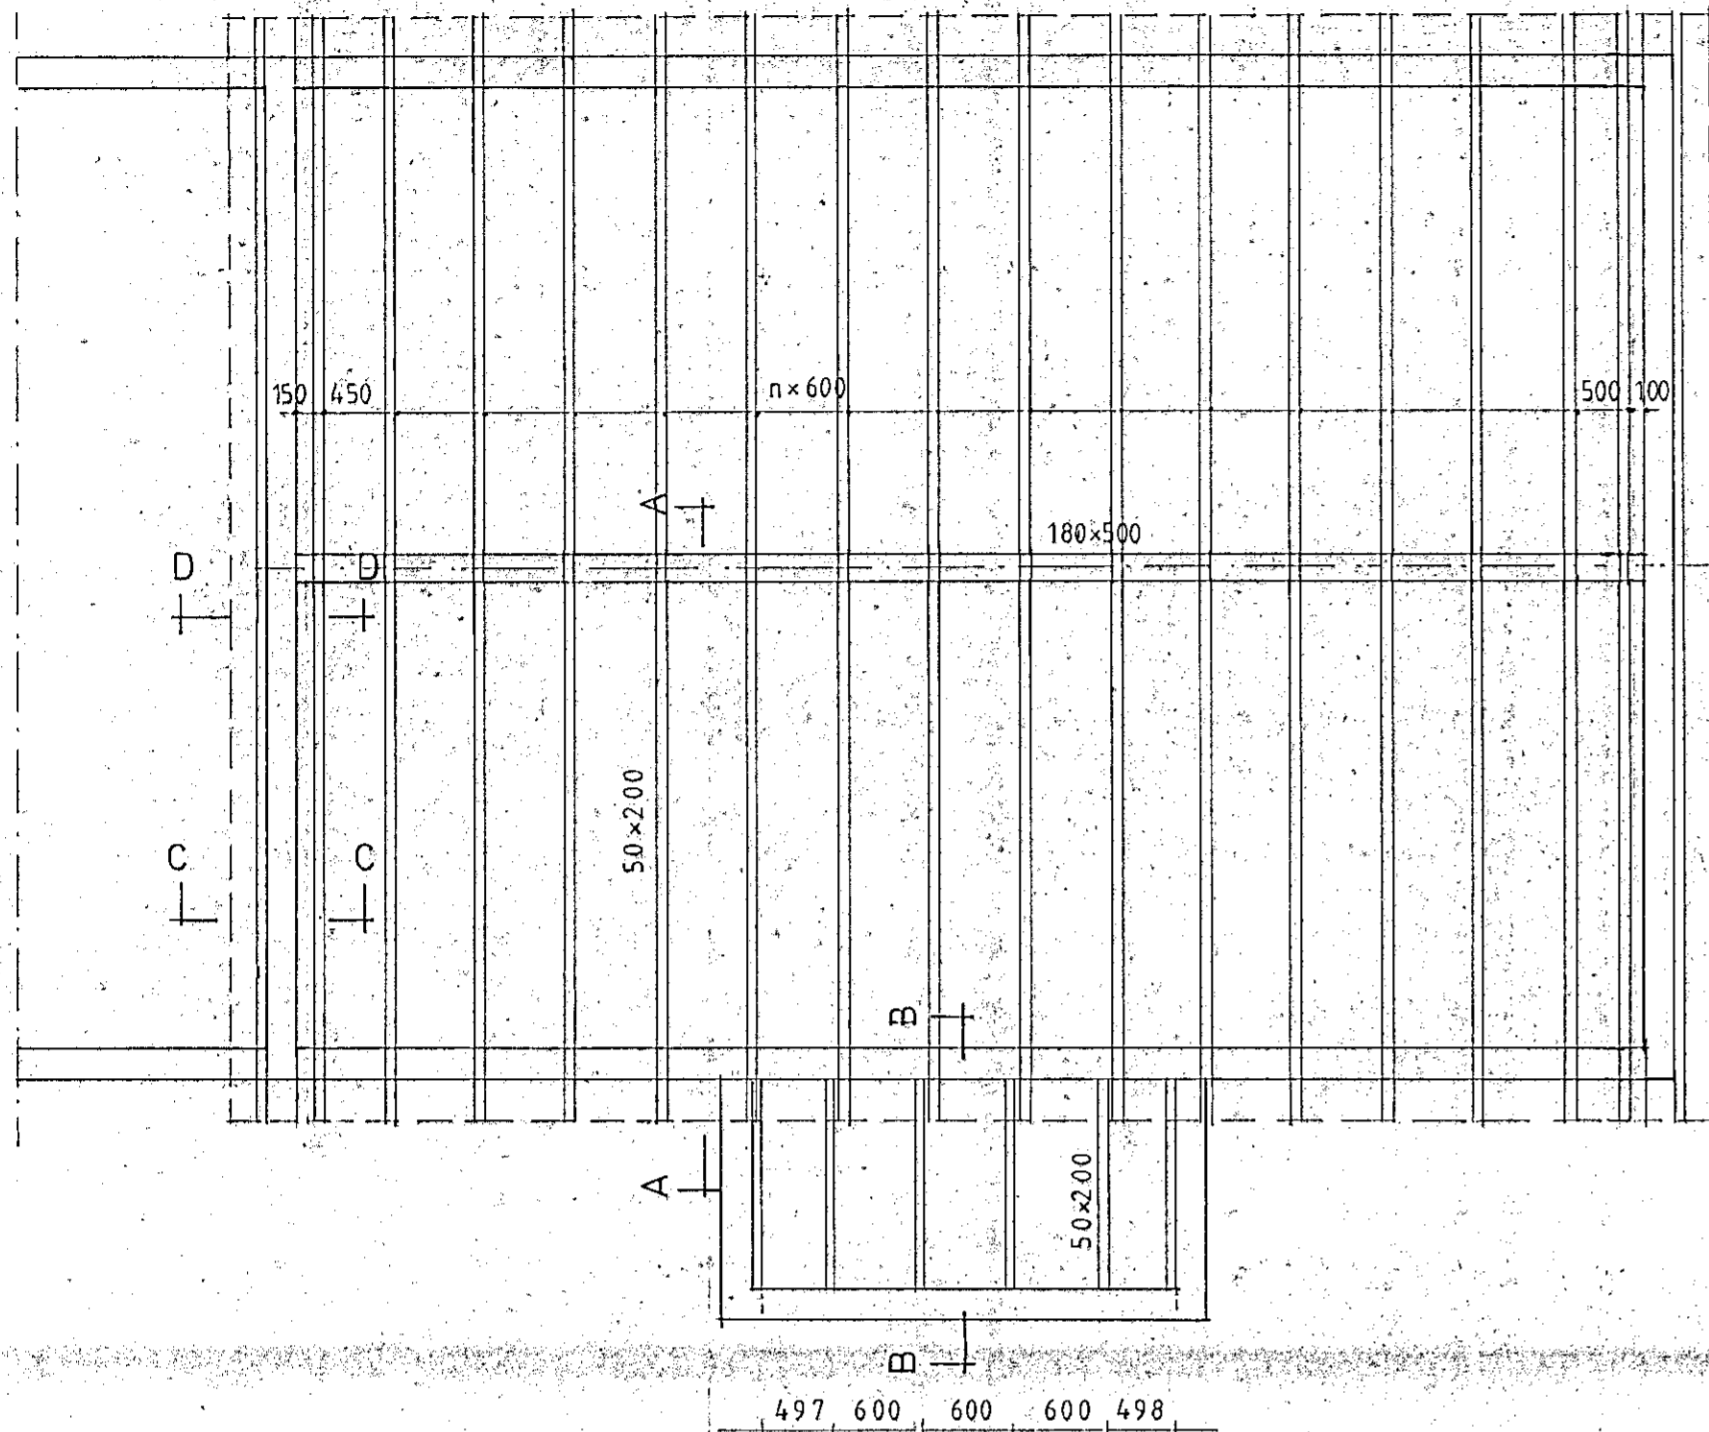

GRUNNMYND 1:50

SNID A-A 1:10

SNID B-B 1:10

SNID C-C 1:10

SNID D-D 1:10

Þorsteinn Magnússon

ÞORSTEINN MAGNÚSSON bygg.verkfr.
VERKFRÉÐISTOFA
BERGSTADASTRÆTI 13
101 REYKJAVÍK - SÍMI 19940
VERK:

9002
KAPELLA
A JÖFRÍÐARSTODUM

HAFNARFIRÐI
TEIKNING:
ÞAK
A PRESTSBUSTAD OG SAFN.HEIMILI

GRUNNMYND OG SNID

HANNAÐ : DM

TEIKNAD : DM

KVARDI : 1:50, 1:10

DAGSETN. : 91.01.14

TEIKN.NR. : 228