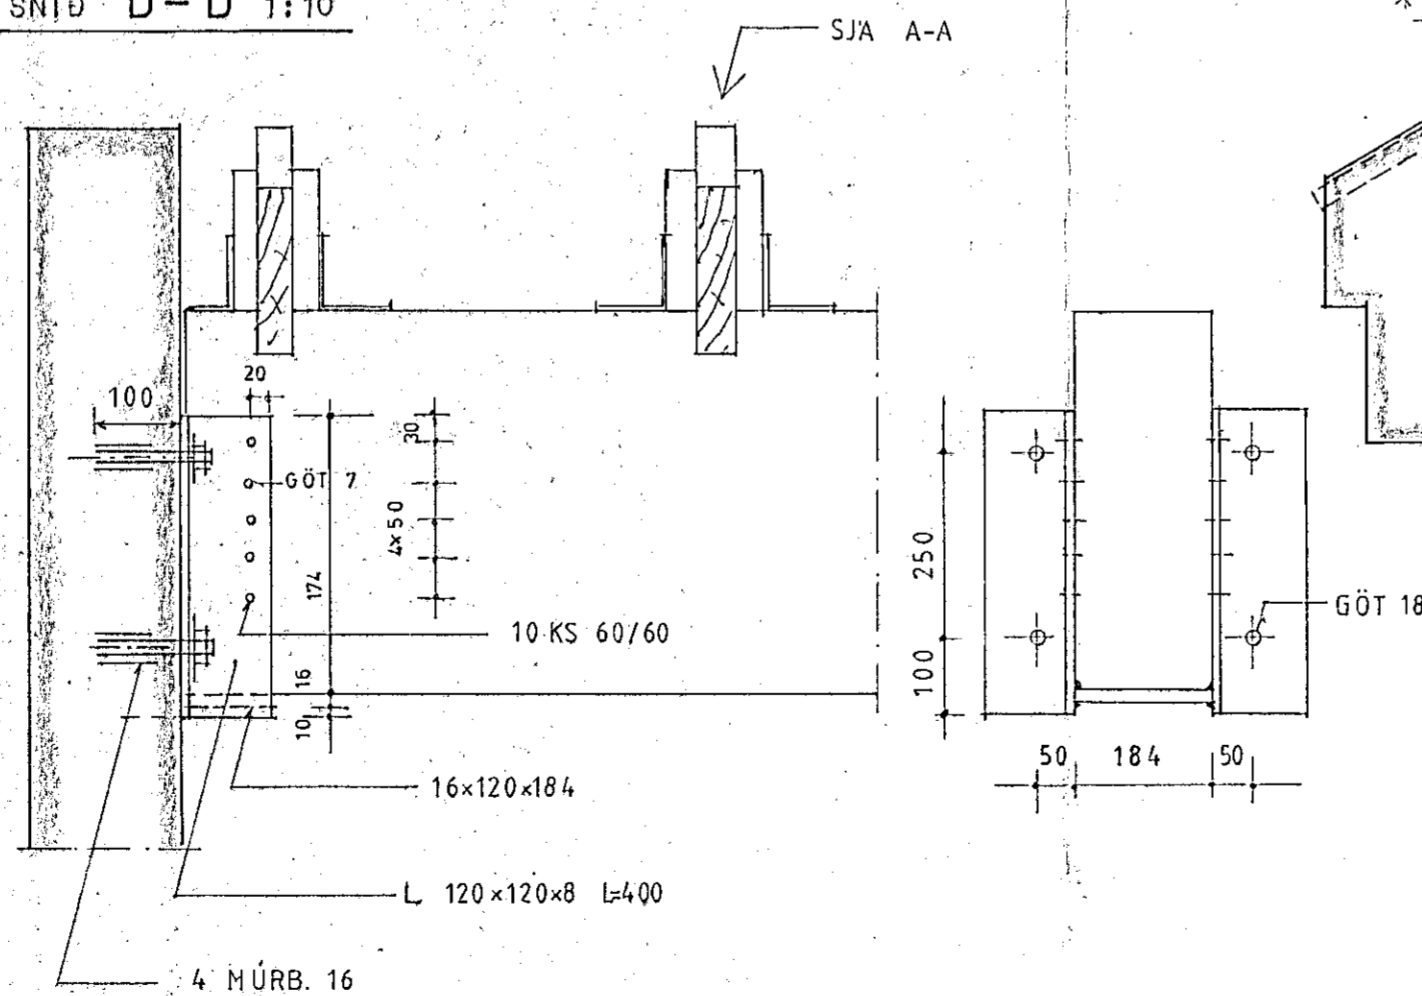

GRUNNMYND 1:50

SNID A-A 1:10

SNID B-B 1:10

SNID C-C 1:10

SNID D-D 1:10

Þorsteinn Magnússon

ÞORSTEINN MAGNÚSSON bygg.verkfr.
VERKFRÉÐISTOFA
BERGSTADASTRÆTI 13
101 REYKJAVÍK - SÍMI 19940
VERK:

9002
KAPELLA
A JÖFRÍÐARSTODUM