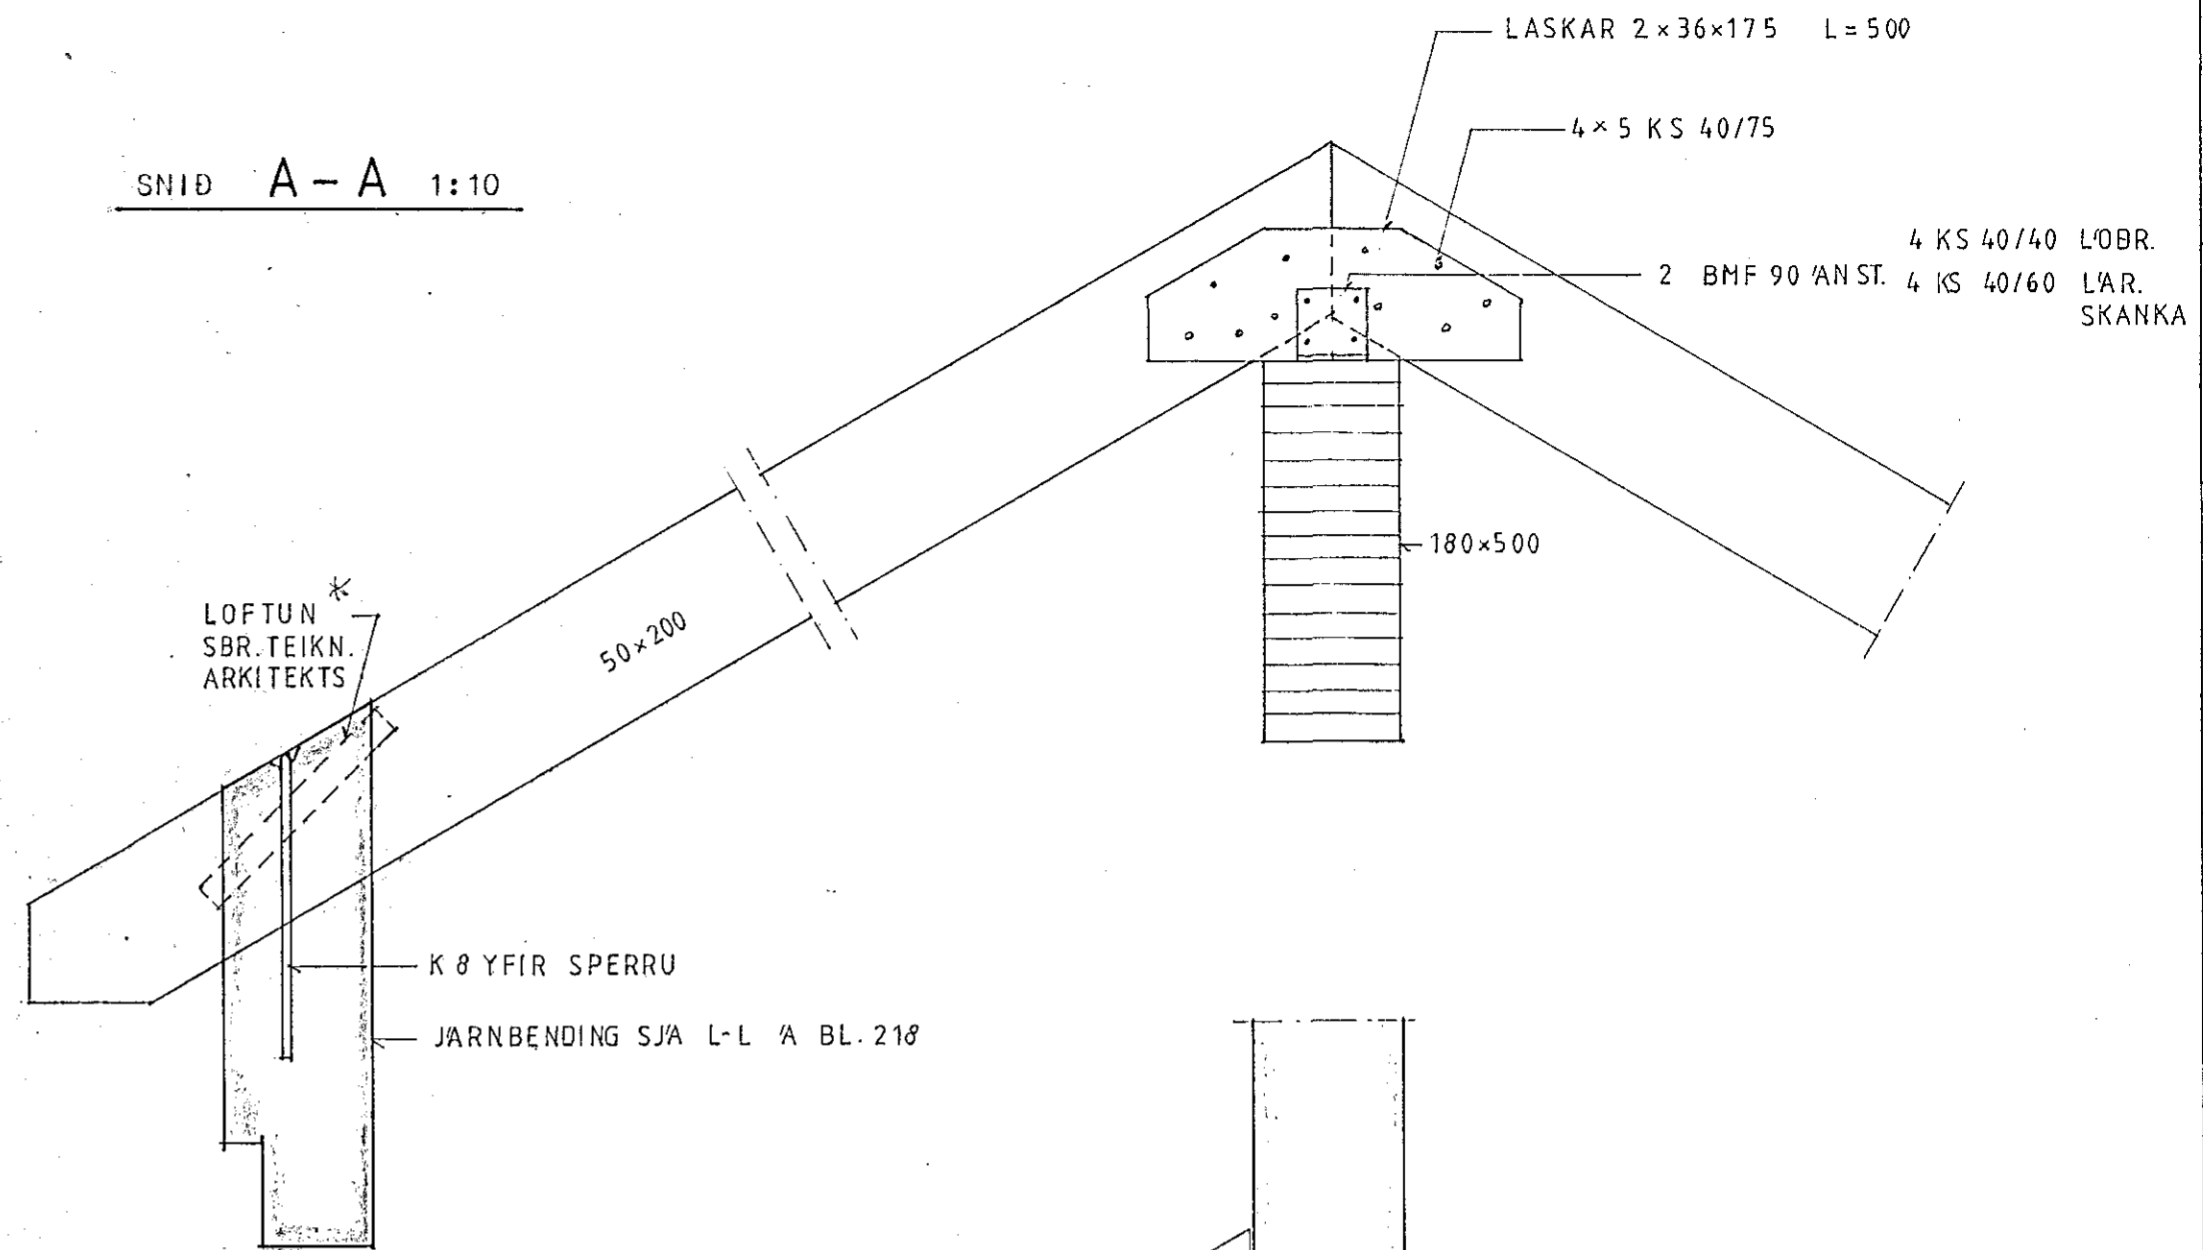

GRUNNMYND 1:50

SNID A-A 1:10

SNID B-B 1:10

SNID C-C 1:10

SNID D-D 1:10

Þorsteinn Magnússon

ÞORSTEINN MAGNÚSSON bygg.verkfr.
VERKFRÉÐISTOFA
BERGSTADASTRÆTI 13
101 REYKJAVÍK - SÍMI 19940
VERK:

9002
KAPELLA
A JÖFRÍÐARSTODUM

HAFNARFIRÐI
TEIKNING:
ÞAK
A PRESTSBUSTAD OG SAFN.HEIMILI

GRUNNMYND OG SNID

HANNAÐ : DM

TEIKNAD : DM

KVARDI : 1:50, 1:10

DAGSETN. : 91.01.14

TEIKN.NR. : 228