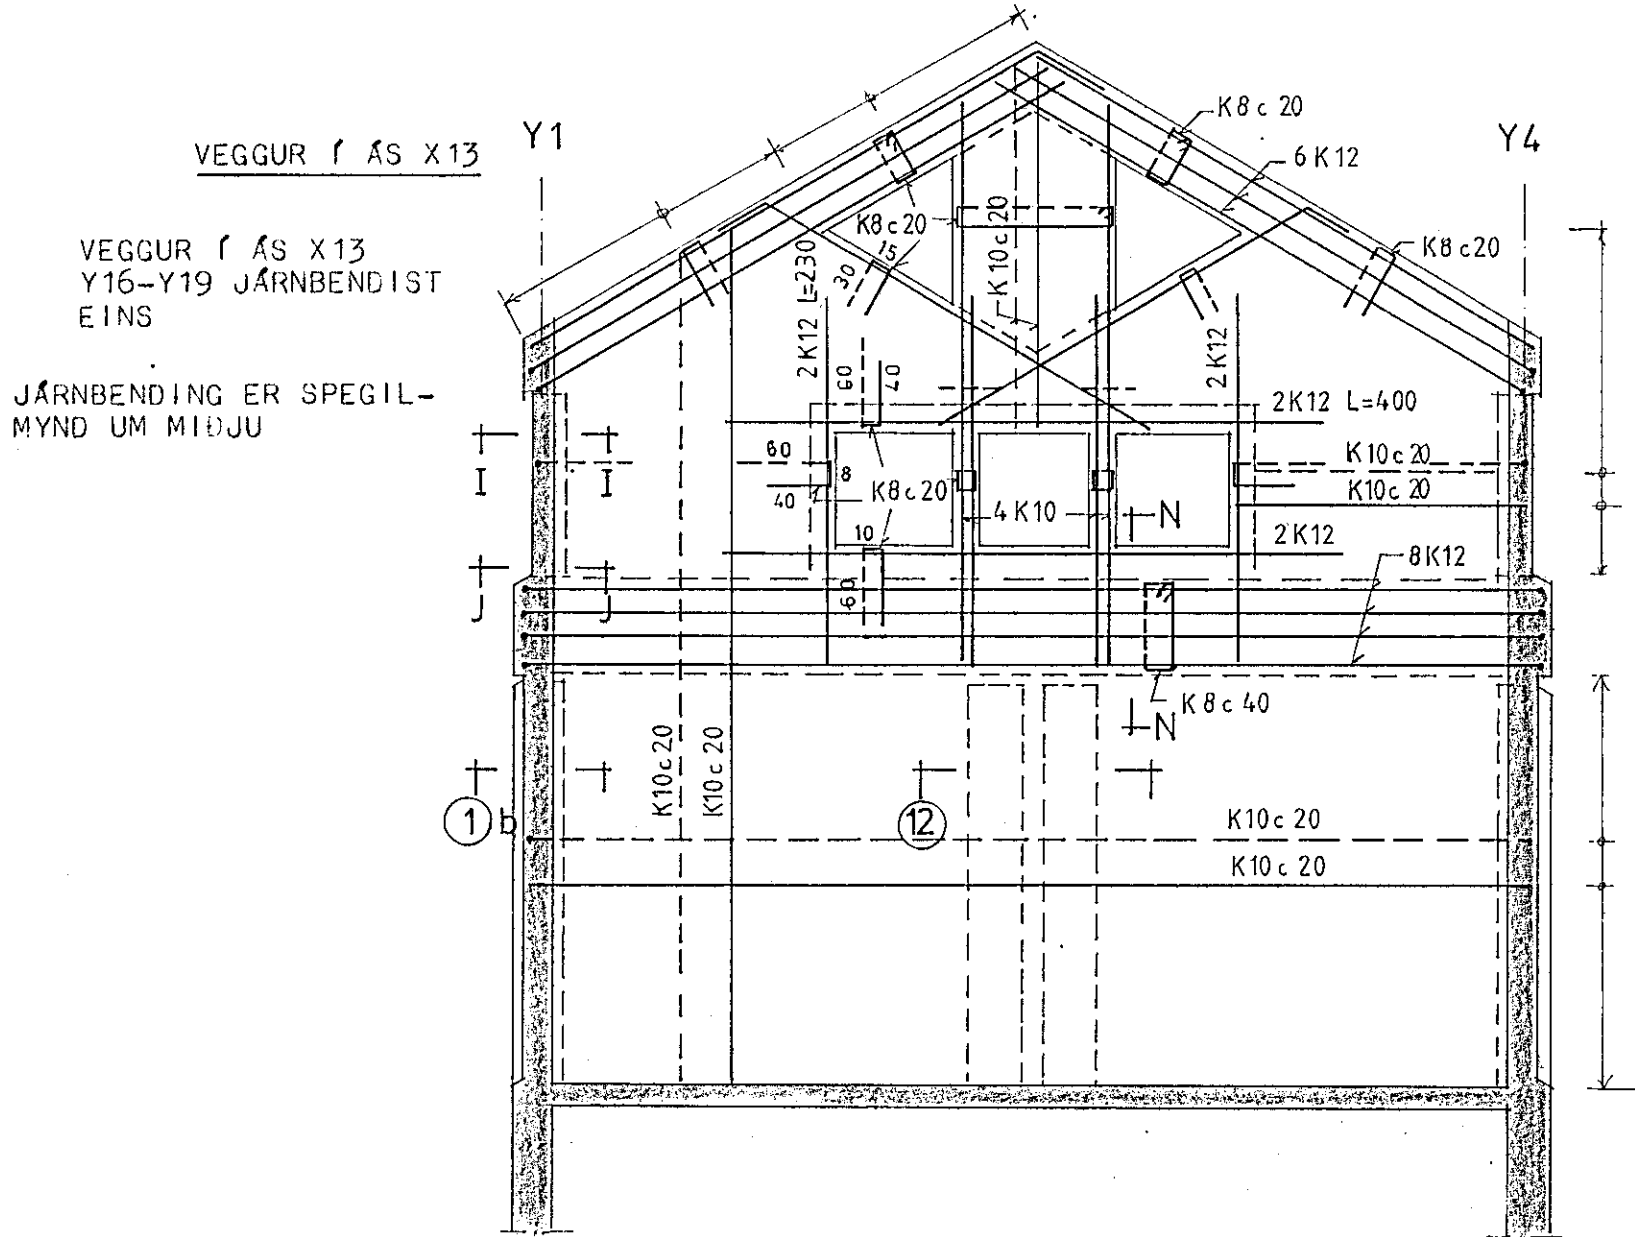

TILVÍSUN:
SNID I-I, J-J, N-N, O-O OG SÉR.M. AF SÚLUH SJÁ BL. 218

Dr. Steininn Magnússon

DRSTEINN MAGNÚSSON bygg.verkfr.
VERKFRÆÐISTOFA
BERGSTADASTRETI 13
101 REYKJAVÍK - Sími 19940
VERK:

9002 26 NOV 1990
KAPELLA
A JOFRÍDARSTOÐUM

HAFNARFIRÐI
TEIKNING:

VEGGIR A 1.HIÐ
VEGGUR í AS X2, X10 OG X13
HLIÐARMYNDIR

HANNAÐ : DM
TEIKNAD : DM
KVARÐI : 1:50
DAGSETN. : 90.10.07
TEIKN.NR. : 213