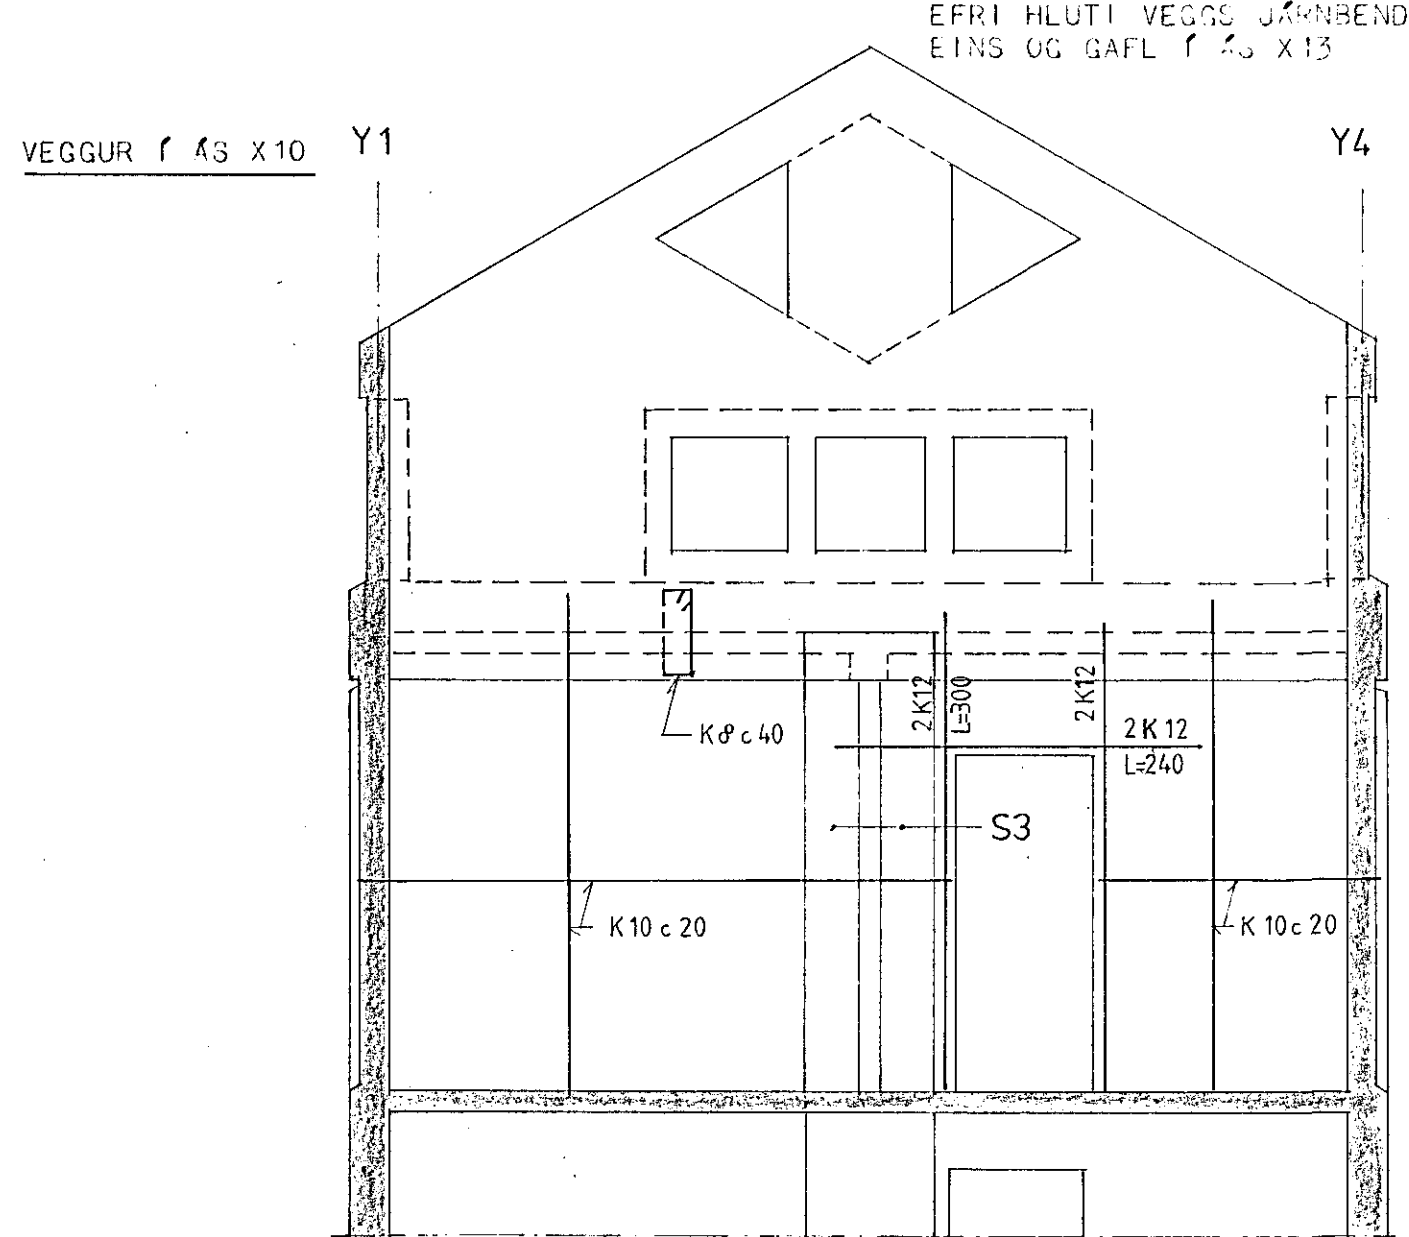

TILVÍSUN:
SNID I-I, J-J, N-N, O-O OG SÉR.M. AF SÚLUH SJÁ BL. 218

Dr. Steininn Magnússon

DRSTEINN MAGNÚSSON bygg.verkfr.
VERKFRÆÐISTOFA
BERGSTADASTRETI 13
101 REYKJAVÍK - Sími 19940
VERK:

9002 26 NOV 1990
KAPELLA
A JOFRÍDARSTOÐUM

HAFNARFIRÐI
TEIKNING:

VEGGIR A 1.HIÐ
VEGGUR í AS X2, X10 OG X13
HLIÐARMYNDIR

HANNAÐ : DM
TEIKNAD : DM
KVARÐI : 1:50
DAGSETN. : 90.10.07
TEIKN.NR. : 213