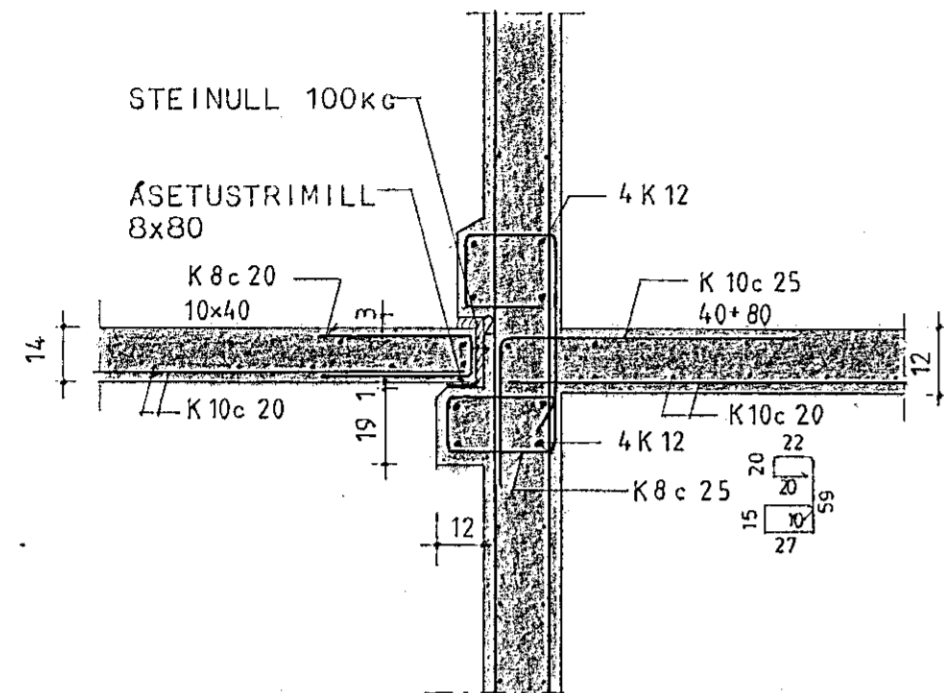

VEGGUR Í ÁS X8 1:50

R-R 1:20

JÄRNENDING Í GAFLI ER
SPEGLIMYND UM MIÐJU

Q-Q

TENING NEDRI BITA VIÐ GAFL

Y19

JÄRNENDING Í VEGG SJÁ BL.215

ATH.:
JÄRN ÍR VEGG ERU
PÉTTARI VIÐ STIGA-
OP. SBR. TEIKN.209

HAFNARFIRÐI
TEIKNING:

VEGGIR A 1.HIÐ
VEGGIR Í ÁS X7 OG X8

HANNAÐ : DM

TEIKNAD : DM

KVARÐI : 1:50

DAGSETN. : 90.10.07

TEIKN.NR. : 214