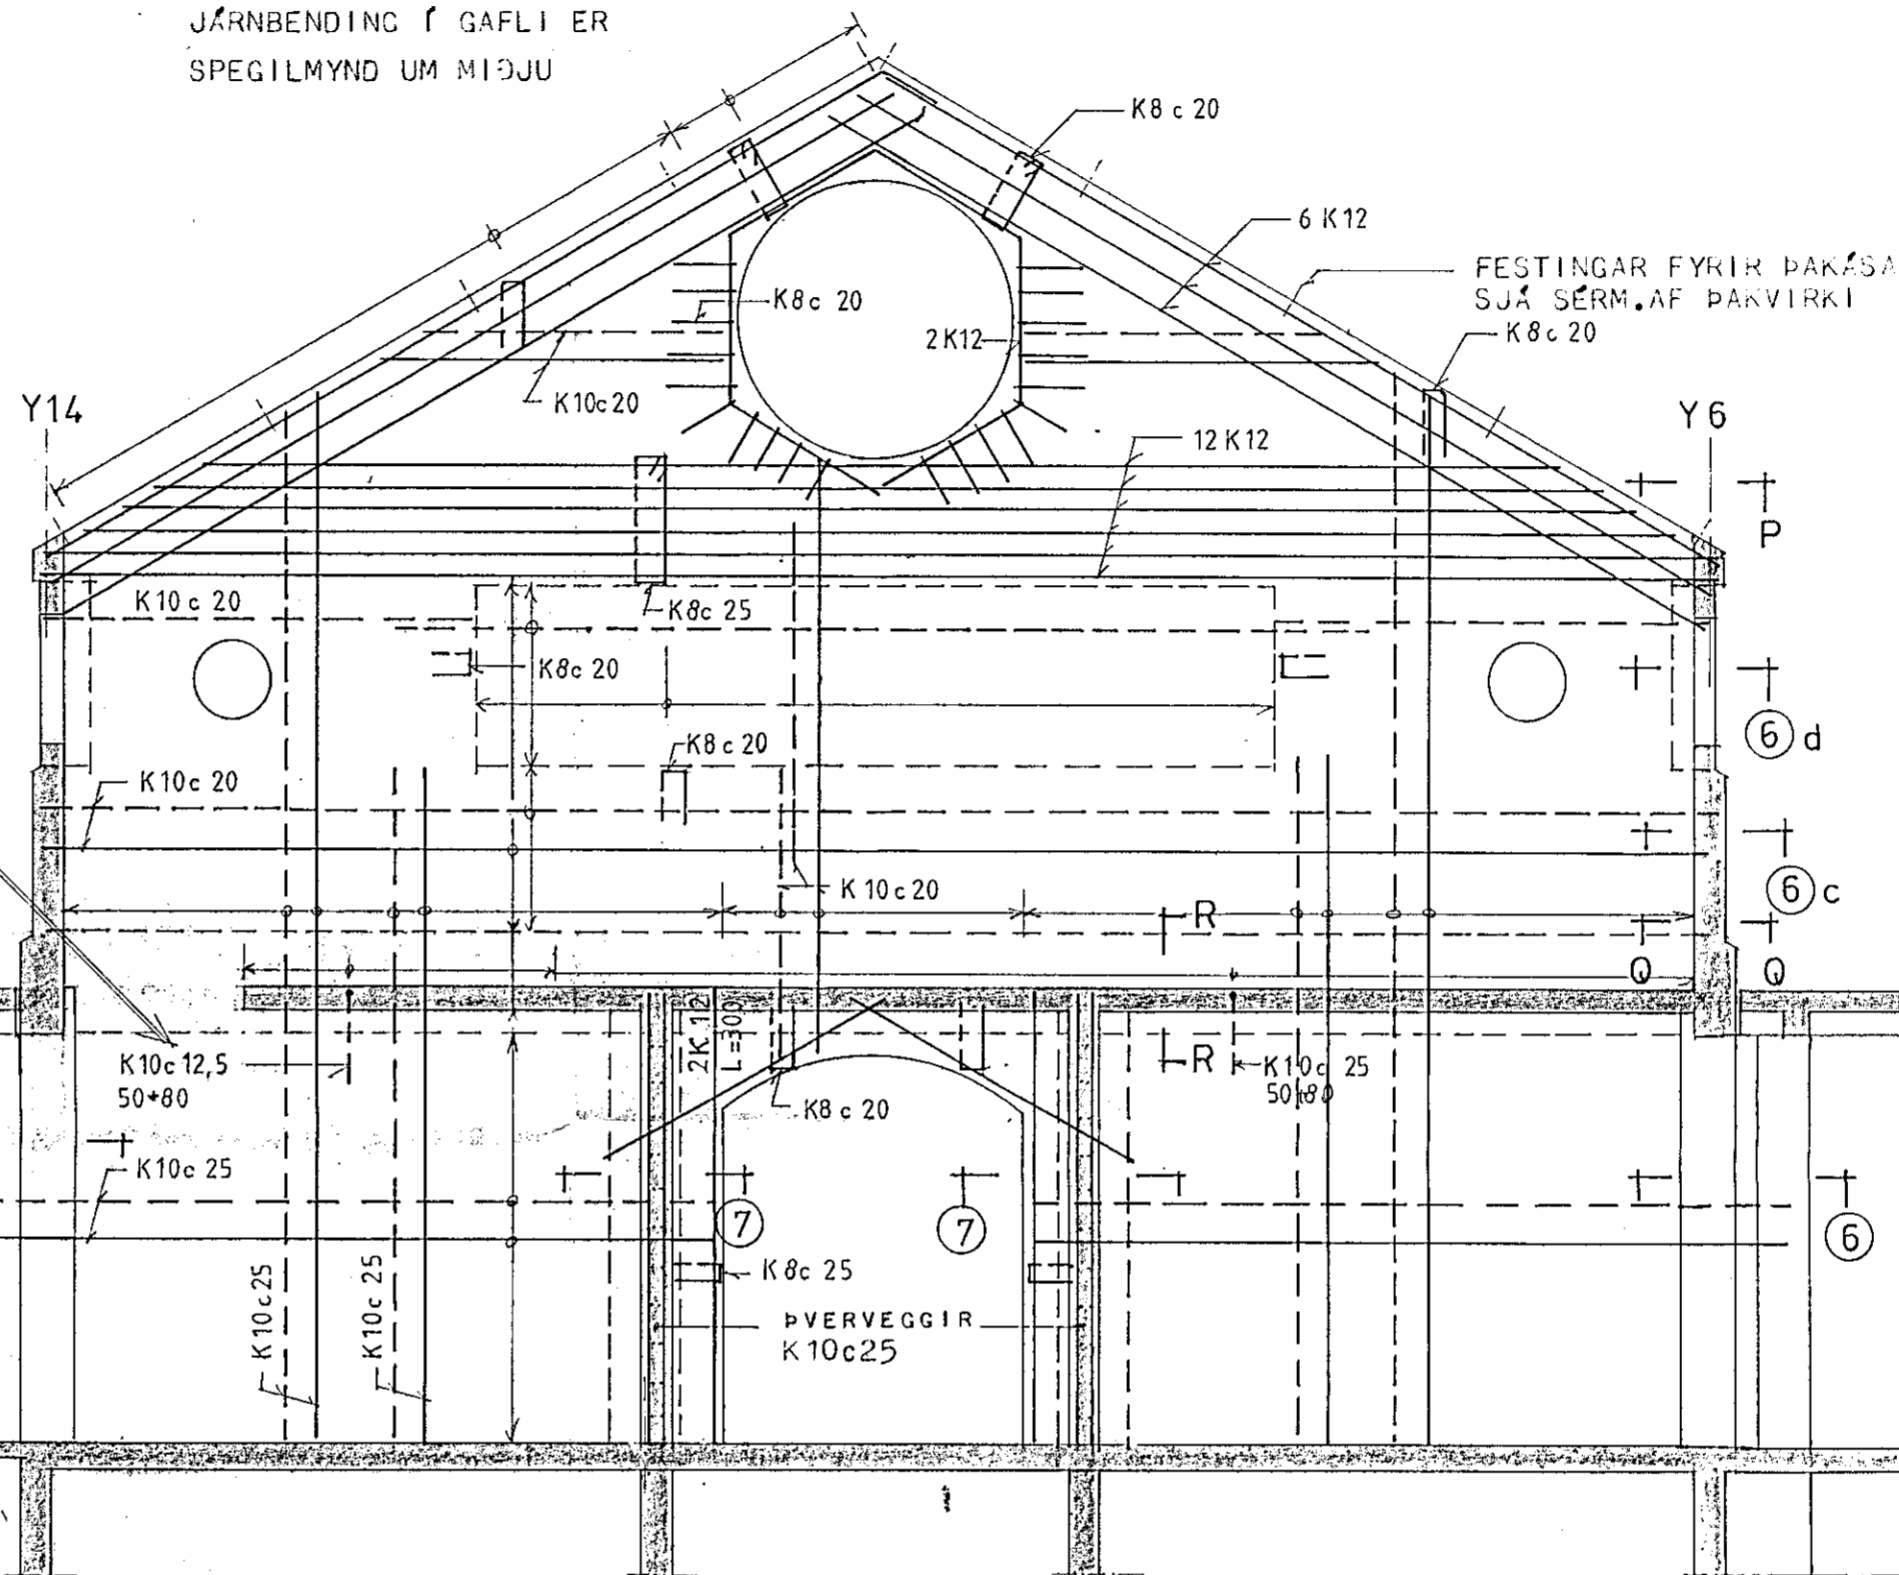

VEGGUR Í ÁS X8 1:50

R-R 1:20

JÄRNENDING Í GAFLI ER
SPEGLIMYND UM MIÐJU

Q-Q

TENING NEDRI BITA VIÐ GAFL

Y19

JÄRNENDING Í VEGG SJÁ BL.215

ATH.:
JÄRN ÍR VEGG ERU
PÉTTARI VIÐ STIGA-
OP. SBR. TEIKN.209