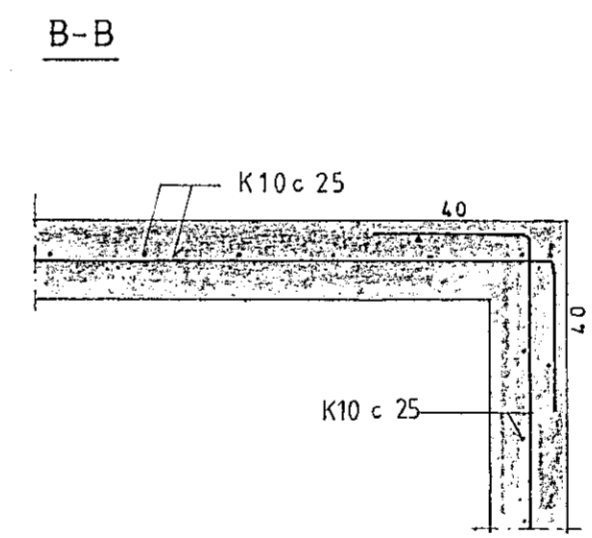

VEGGUR Í AS Y12

JÄRNBEINIST EINS OG HLIÐARVEGGUR

TILVÍSUN : SNIB 1 TIL 6 SJÁ BL. 212

DORSTEINN MAGNUSSON bygg.verkfr.
VERKFRÆÐISTOFA
BERGSTADASTRETI 13
101 REYKJAVÍK

VERK : *[Signature]*
9002 29 OCT 1990
KAPELLA
A JOFRIDARSTÖÐUM

HAFNARFIRÐI
TEIKNING :

VEGGIR A 1.HÆÐ
VEGGUR I AS Y12, Y14 OG BAKVEGGUR
I KDR
HLIÐARMYNDIR OG SNID

HANNAÐ : DM

TEIKNAD : DM

KVARÐI : 1:50, 1:20

DAGSETN. : 90.10.07

TEIKN.NR. : 211