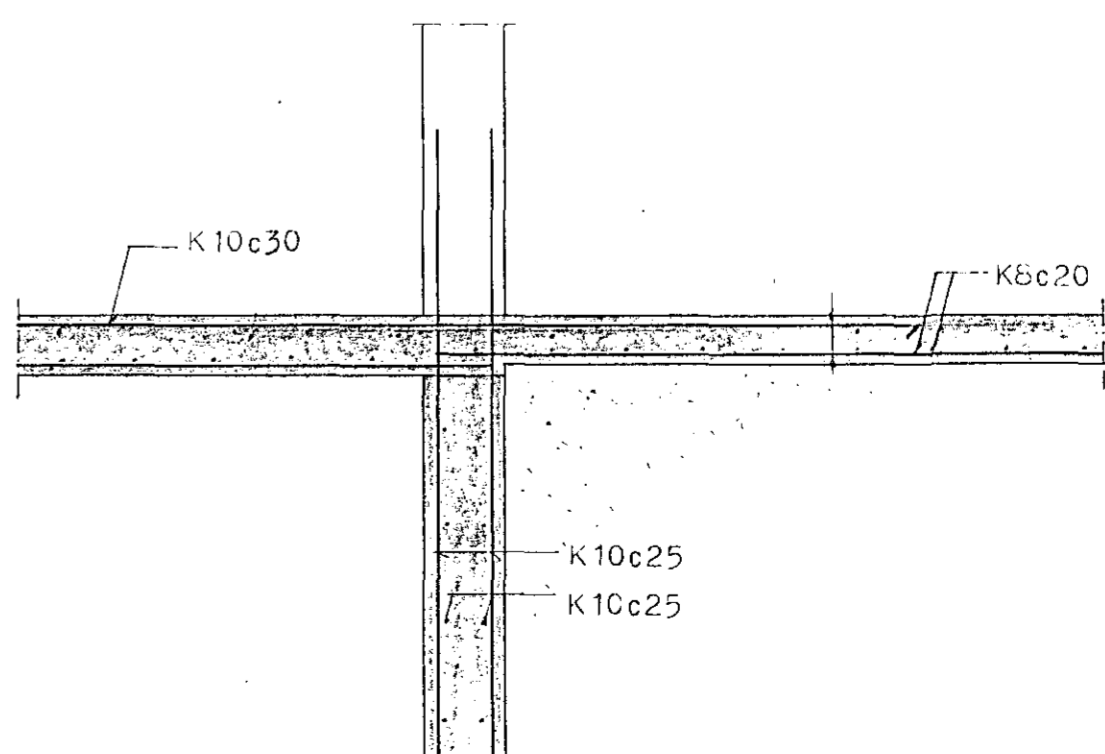

G-G

03 SEP 1990

ÞORSTEINN MAGNÚSSON bygg.verkfr.
VERKFRÆÐISTOFA
BERGSTADASTRÆTI 13
101 REYKJAVÍK - Sími 19940
VERK:

9002
KAPELLA
A JOFRÍÐARSTOÐUM
HAFNARFIRÐI
TEIKNING:
KJALLARAVEGGIR OG KJALLARAFLEIÐUR
SNIT: A-A TIL I-I

HANNAÐ : DM
TEIKNAD : DM
KVARDI : 1:20
DAGSETN. : 90.08.09
TEIKN.NR. : 206