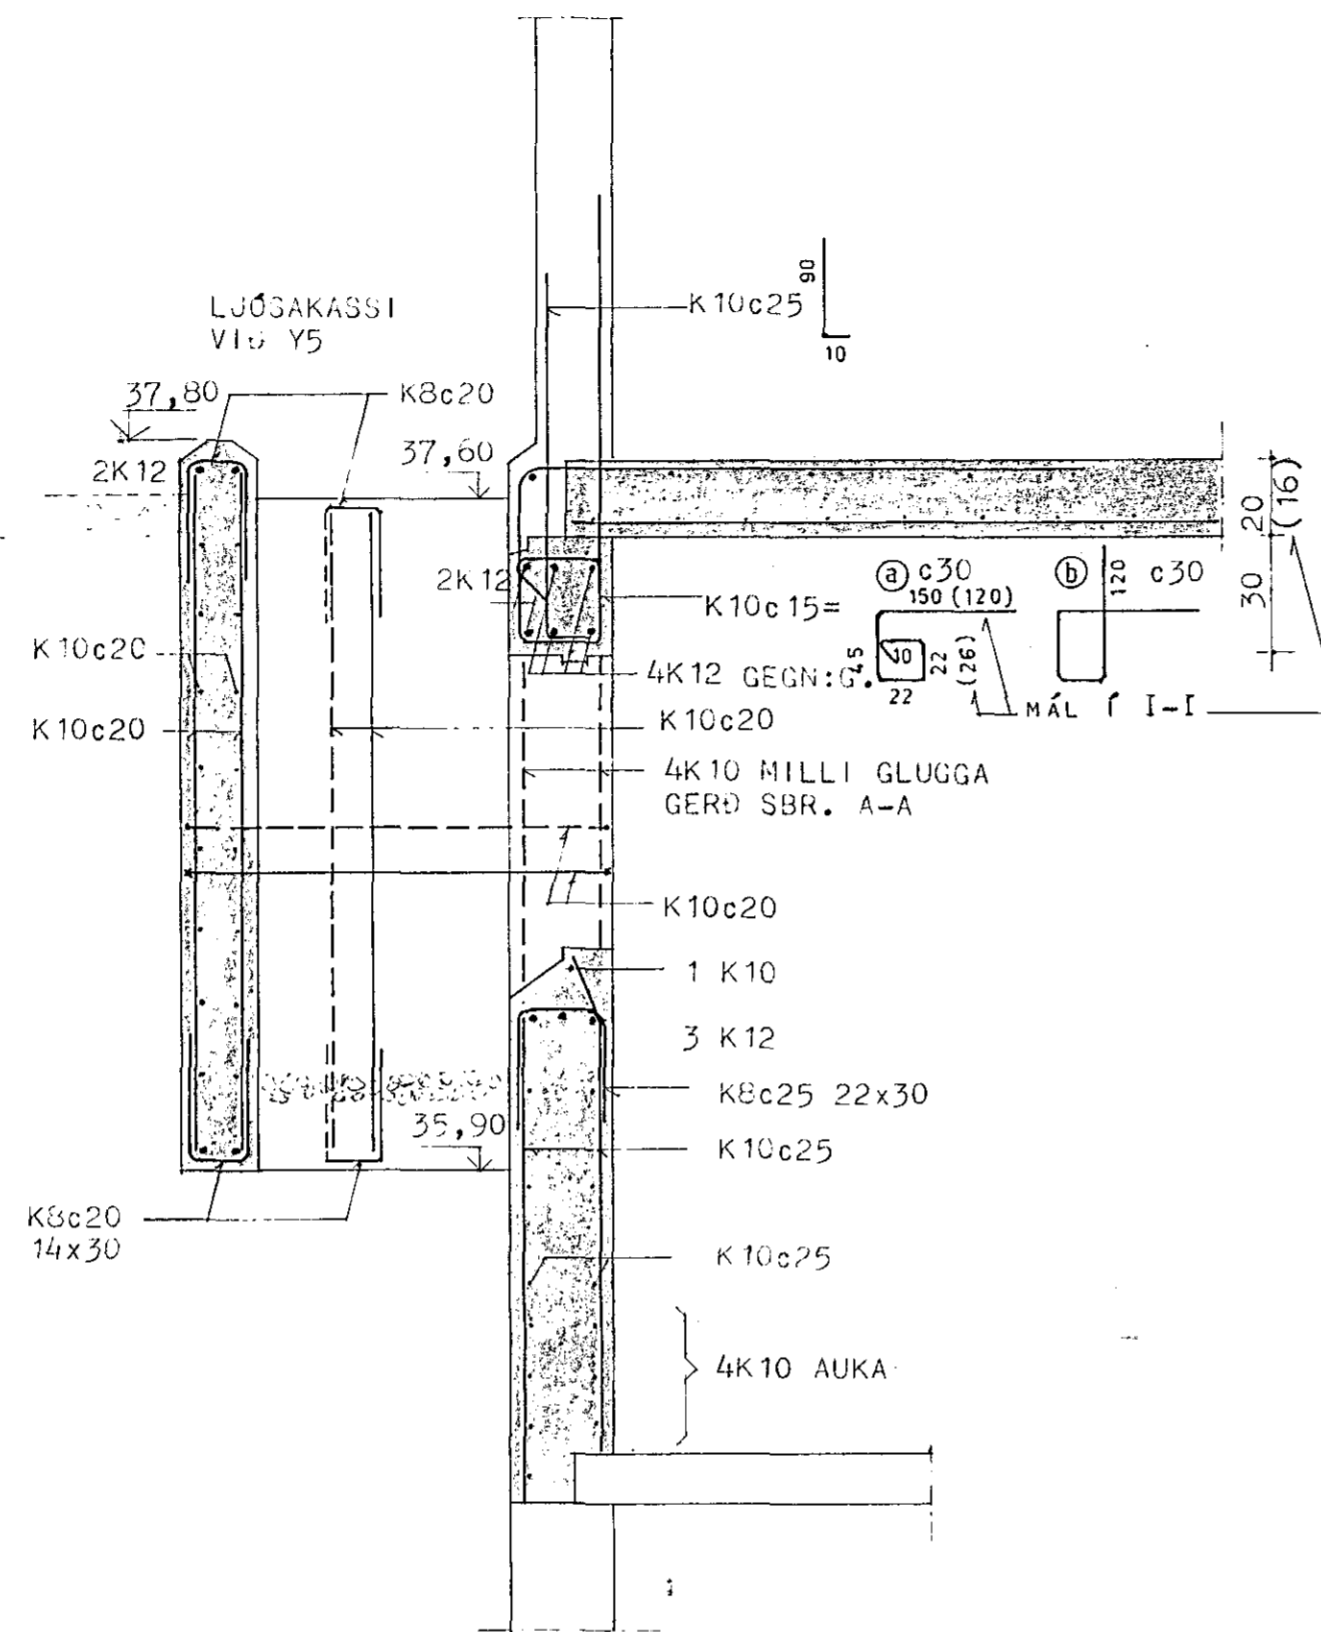

A-A 1:20

B-B í DYRUM

C-C

I-I YFIR BÍLSKÓRSDYRUM

D-D

H-H

E-E

F-F

HANNAÐ : DM
TEIKNAD : DM
KVARDI : 1:20
DAGSETN. : 90.08.09
TEIKN.NR. : 206