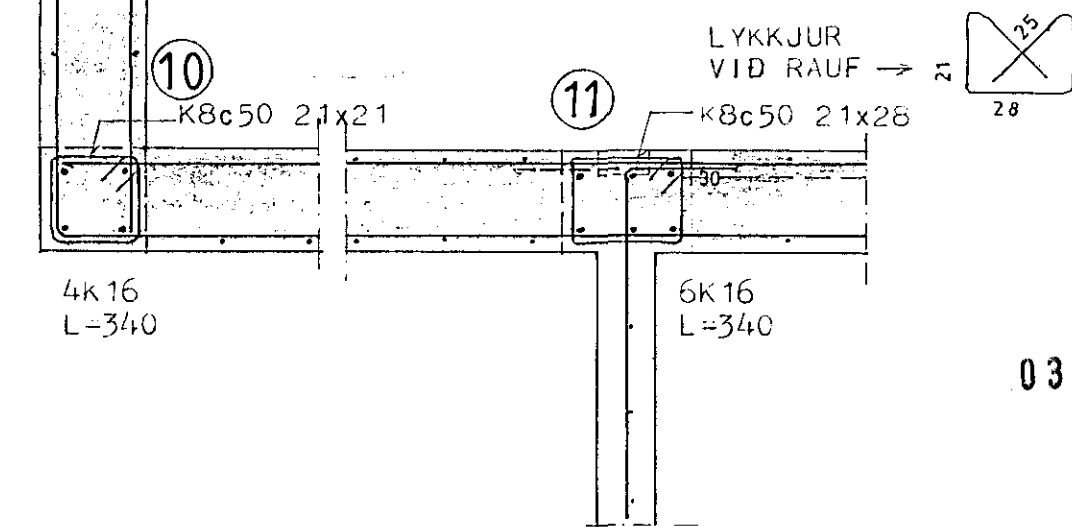

SÖLA S2 1:20

SÖLA S3 1:20

Dórsteinn Magnússon
 DÓRSTEINN MAGNÚSSON bygg.verkfr.
 VERKFRÆÐISTOFA
 BERGSTADASTRÆTI 13
 101 REYKJAVÍK - SÍMI 19940
 VERK:

9002
 KAPELLA
 A JOFRÍÐARSTODUM
 HAFNARFIRÐI
 TEIKNING: