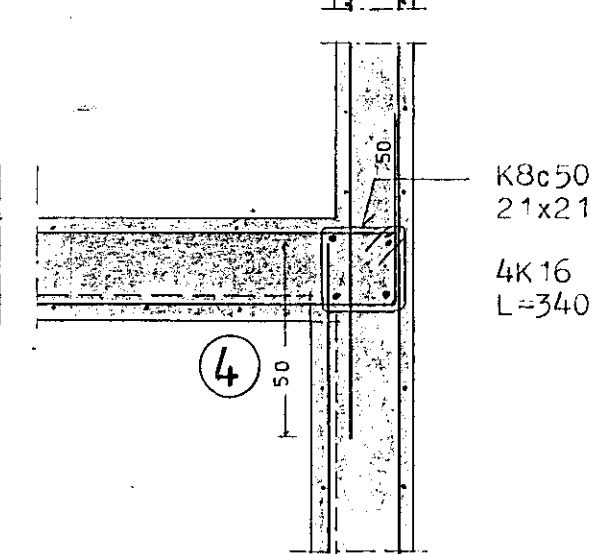

SÖLA S2 1:20

SÖLA S3 1:20

Dórsteinn Magnússon
 DÓRSTEINN MAGNÚSSON bygg.verkfr.
 VERKFRÆÐISTOFA
 BERGSTADASTRÆTI 13
 101 REYKJAVÍK - SÍMI 19940
 VERK:

9002
 KAPELLA
 A JOFRÍÐARSTODUM
 HAFNARFIRÐI
 TEIKNING: