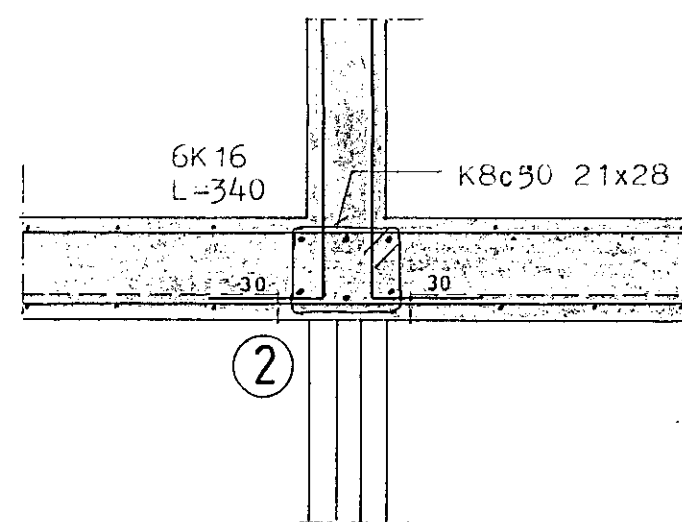

SÖLA S2 1:20

SÖLA S3 1:20

Dórsteinn Magnússon
 DÓRSTEINN MAGNÚSSON bygg.verkfr.
 VERKFRÆÐISTOFA
 BERGSTADASTRÆTI 13
 101 REYKJAVÍK - SÍMI 19940
 VERK:

9002
 KAPELLA
 A JOFRÍÐARSTODUM
 HAFNARFIRÐI
 TEIKNING:

KJALLARI
 SÉRMYNDIR AF VEGGSÖLUM

HANNAÐ : DM
 TEIKNAD : DM
 KVARDI : 1:20
 DAGSETN. : 9. 3. 09
 TEIKN.NR. : 208