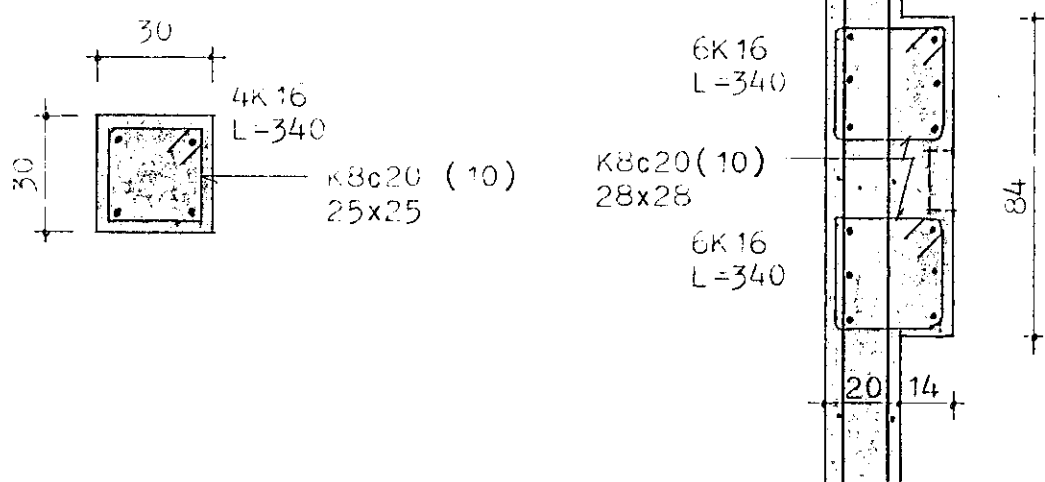

SÖLA S2 1:20

SÖLA S3 1:20

Dórsteinn Magnússon
 DÓRSTEINN MAGNÚSSON bygg.verkfr.
 VERKFRÆÐISTOFA
 BERGSTADASTRÆTI 13
 101 REYKJAVÍK - SÍMI 19940
 VERK:

9002
 KAPELLA
 A JOFRÍÐARSTODUM
 HAFNARFIRÐI
 TEIKNING: