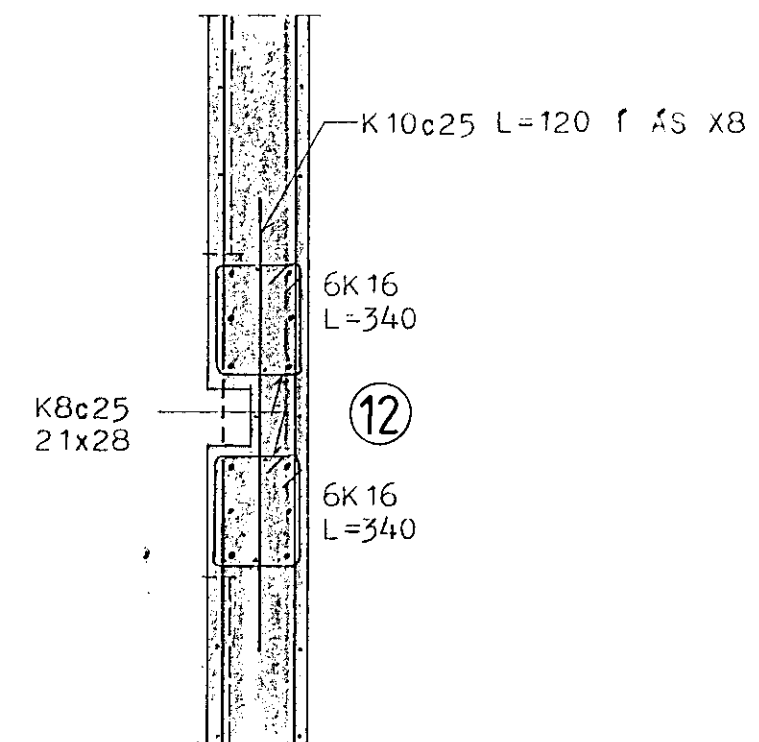

SÖLA S2 1:20

SÖLA S3 1:20

Dórsteinn Magnússon
 DÓRSTEINN MAGNÚSSON bygg.verkfr.
 VERKFRÆÐISTOFA
 BERGSTADASTRÆTI 13
 101 REYKJAVÍK - SÍMI 19940
 VERK:

9002
 KAPELLA
 A JOFRÍÐARSTODUM
 HAFNARFIRÐI
 TEIKNING: