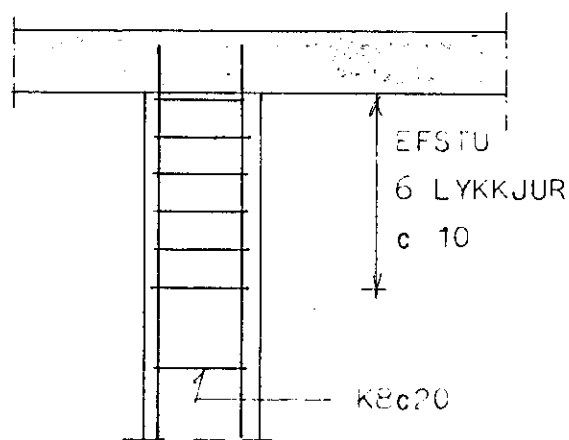

SÖLA S2 1:20

SÖLA S3 1:20

Dórsteinn Magnússon
 DÓRSTEINN MAGNÚSSON bygg.verkfr.
 VERKFRÆÐISTOFA
 BERGSTADASTRÆTI 13
 101 REYKJAVÍK - SÍMI 19940
 VERK:

9002
 KAPELLA
 A JOFRÍÐARSTODUM
 HAFNARFIRÐI
 TEIKNING: