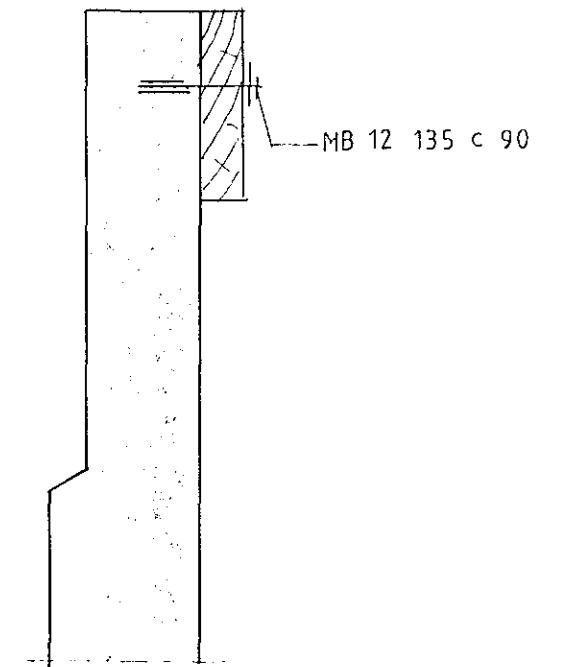

G-G 1:5

H-H 1:10

J-J 1:10

Þorsteinn Magnússon

ÞORSTEINN MAGNÚSSON bygg.veckfr.
VERKFRÆÐISTOFA
BERGSTADASTRÆTI 13
101 REYKJAVÍK - SÍMI 19940
VERK:

9002
KAPELLA
A JOFRIDARSTOÐUM

HAFNARFIRÐI
TEIKNING:

ÞAK A KAPELLU
SNIB G-G TIL J-J

HANNAÐ : DM

TEIKNAD : DM

KVARÐI : 1:5, 1:10

DAGSETN. : 91.02.27

TEIKN.NR. : 230