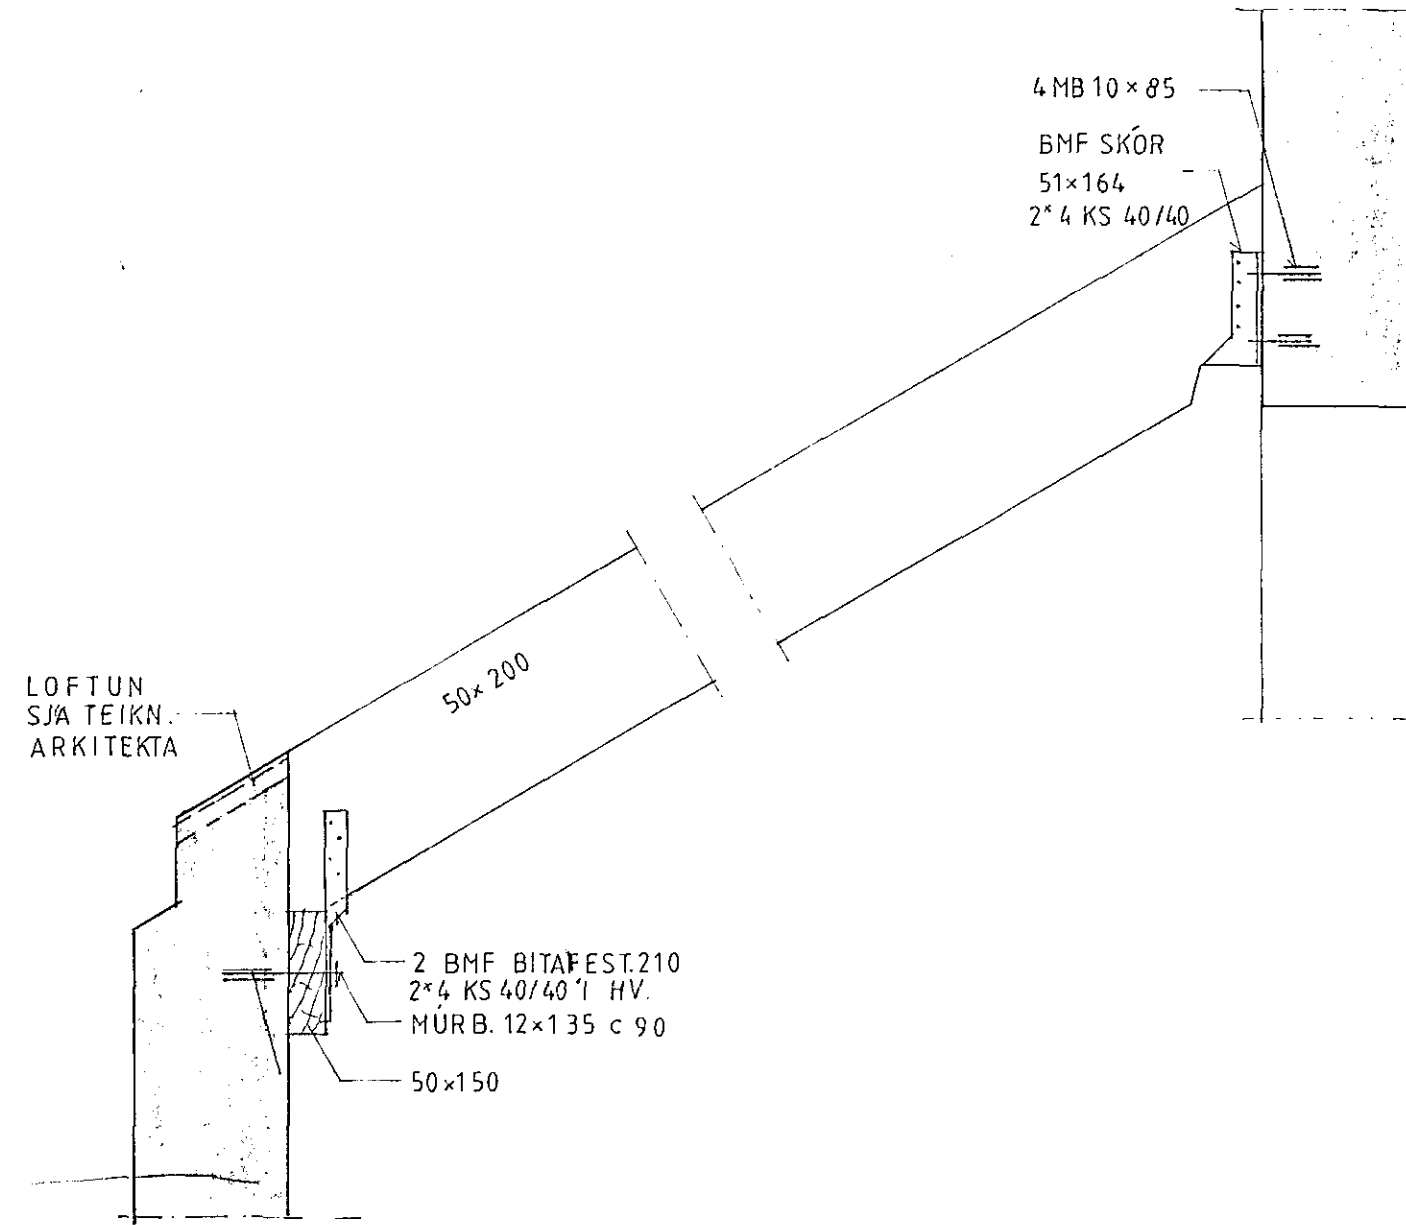

G-G 1:5

H-H 1:10

J-J 1:10

Þorsteinn Magnússon

ÞORSTEINN MAGNÚSSON bygg.veckfr.
VERKFRÆÐISTOFA
BERGSTADASTRÆTI 13
101 REYKJAVÍK - SÍMI 19940
VERK:

9002
KAPELLA
A JOFRIDARSTOÐUM

HAFNARFIRÐI
TEIKNING:

ÞAK A KAPELLU
SNIB G-G TIL J-J

HANNAÐ : DM

TEIKNAD : DM

KVARÐI : 1:5, 1:10

DAGSETN. : 91.02.27

TEIKN.NR. : 230