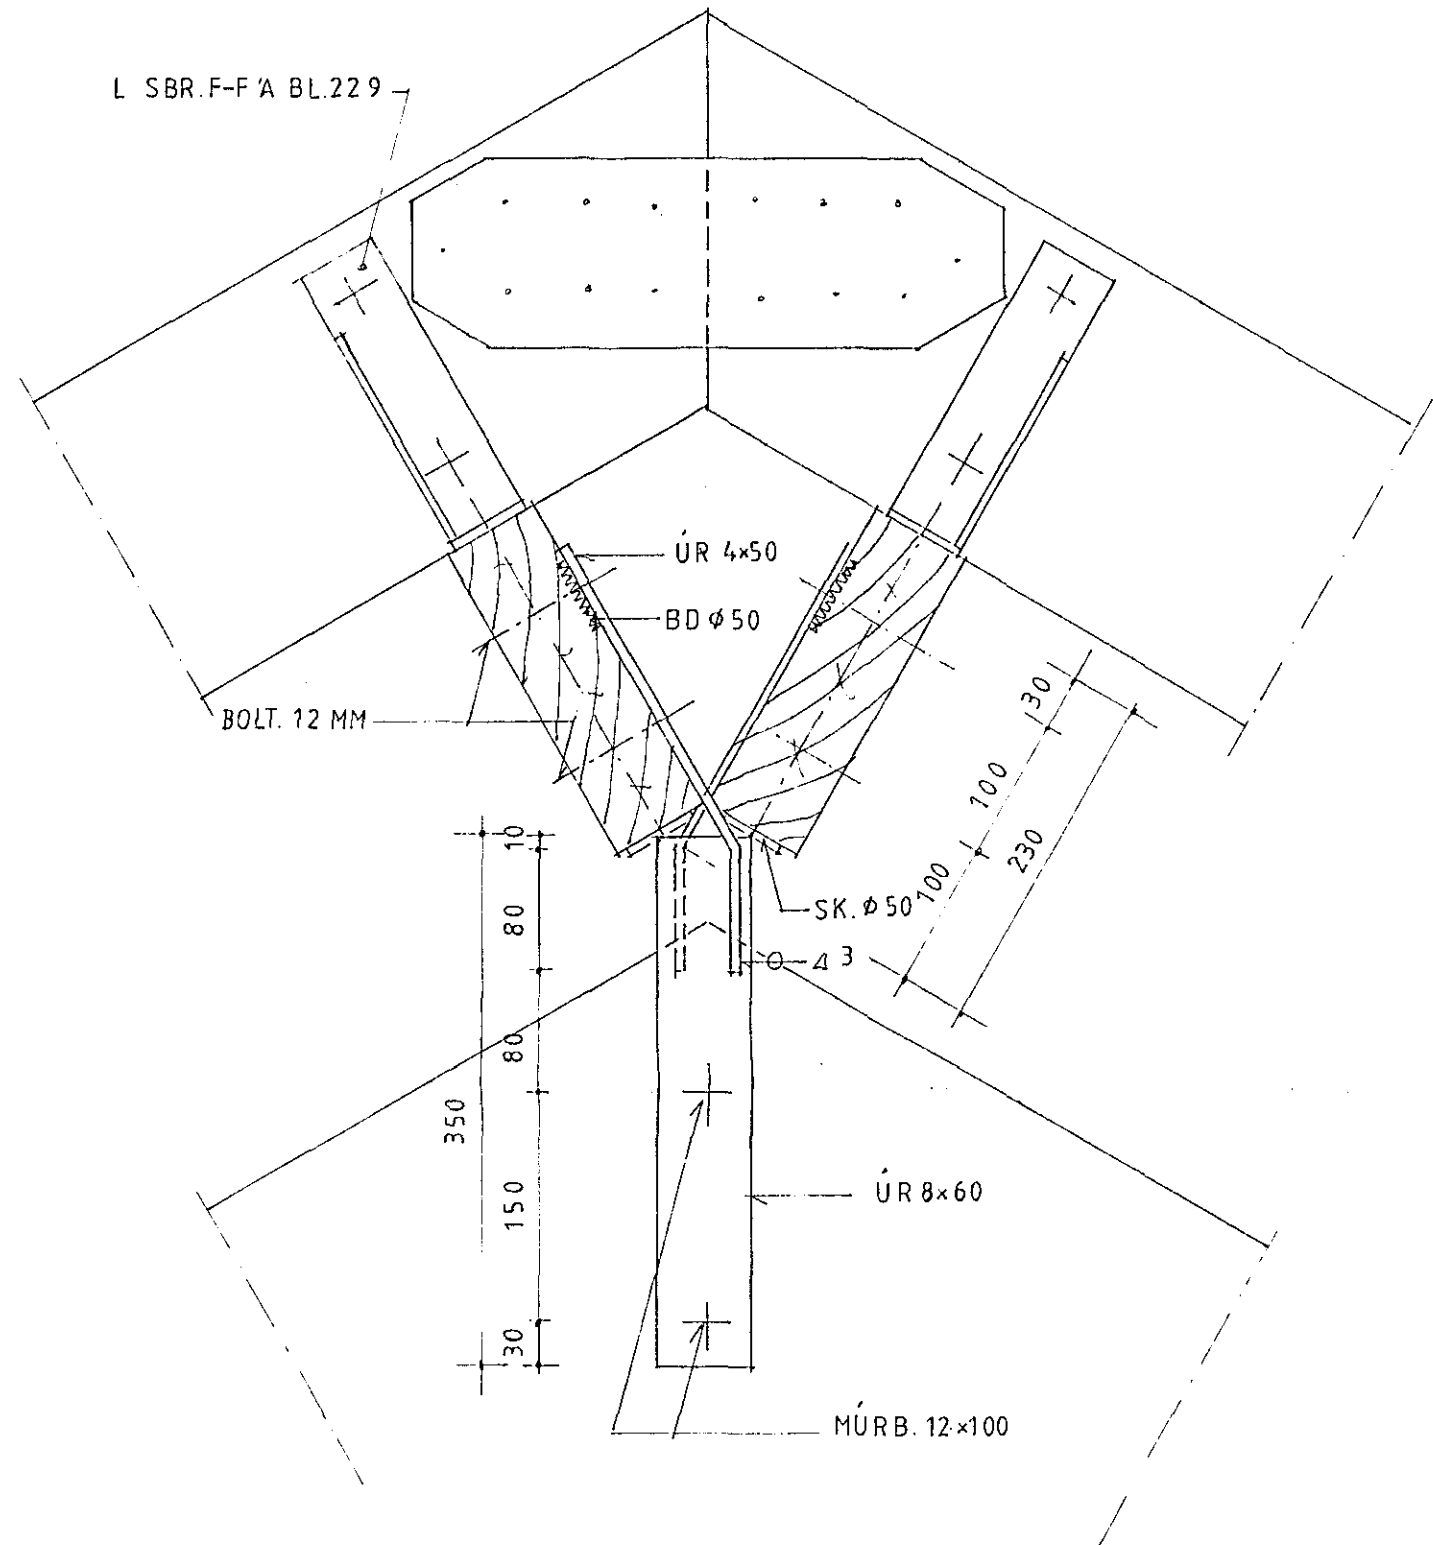

G-G 1:5

H-H 1:10

J-J 1:10

Þorsteinn Magnússon

ÞORSTEINN MAGNÚSSON bygg.veckfr.
VERKFRÆÐISTOFA
BERGSTADASTRÆTI 13
101 REYKJAVÍK - SÍMI 19940
VERK:

9002
KAPELLA
A JOFRIDARSTOÐUM

HAFNARFIRÐI
TEIKNING:

ÞAK A KAPELLU
SNIB G-G TIL J-J

HANNAÐ : DM

TEIKNAD : DM

KVARÐI : 1:5, 1:10

DAGSETN. : 91.02.27

TEIKN.NR. : 230