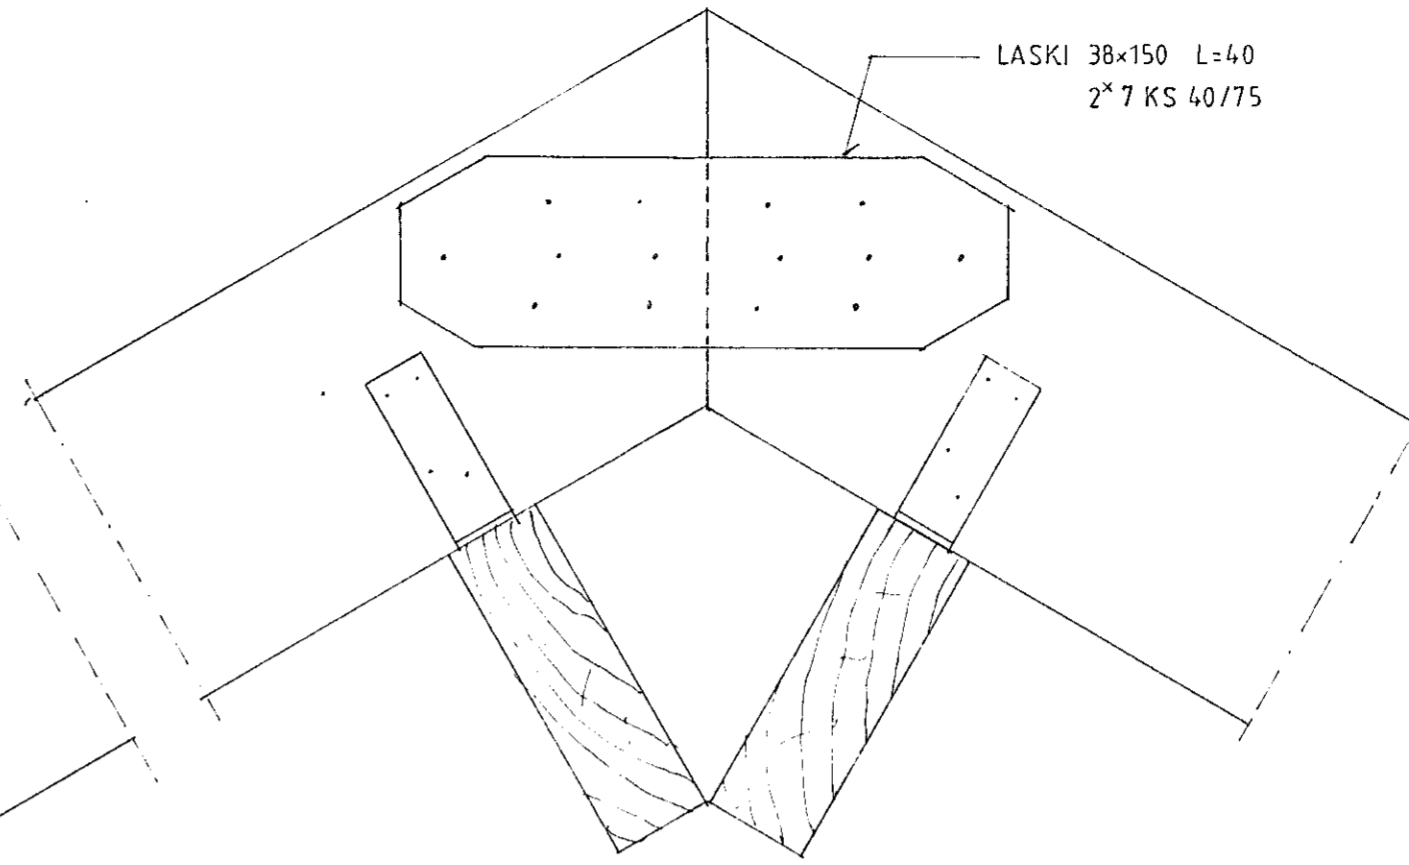

**E-E 1:5**  
SAMSETNING ÞAKASA

**D-D**

**B-B 1:5**

**C-C**

**F-F**

ÞORSTEINN MAGNÚSSON bygg.verkf. r.  
VERKFRÉDISTOFA  
BERGSTADASTRÆTI 13  
101 REYKJAVÍK - Sími 19940  
VERK:

9002  
KAPELLA  
A JOFRÍÐARSTODUM  
HAFNARFIRÐI  
TEIKNING:

ÞAK A KAPELLU  
SERMYNÐIR NIBRI 12 NIBRI  
HANNAÐ : DM  
TEIKNAD : DM  
KVARÐI : 1:5  
DAGSETN. : 9.10.87  
TEIKN.NR. : 229