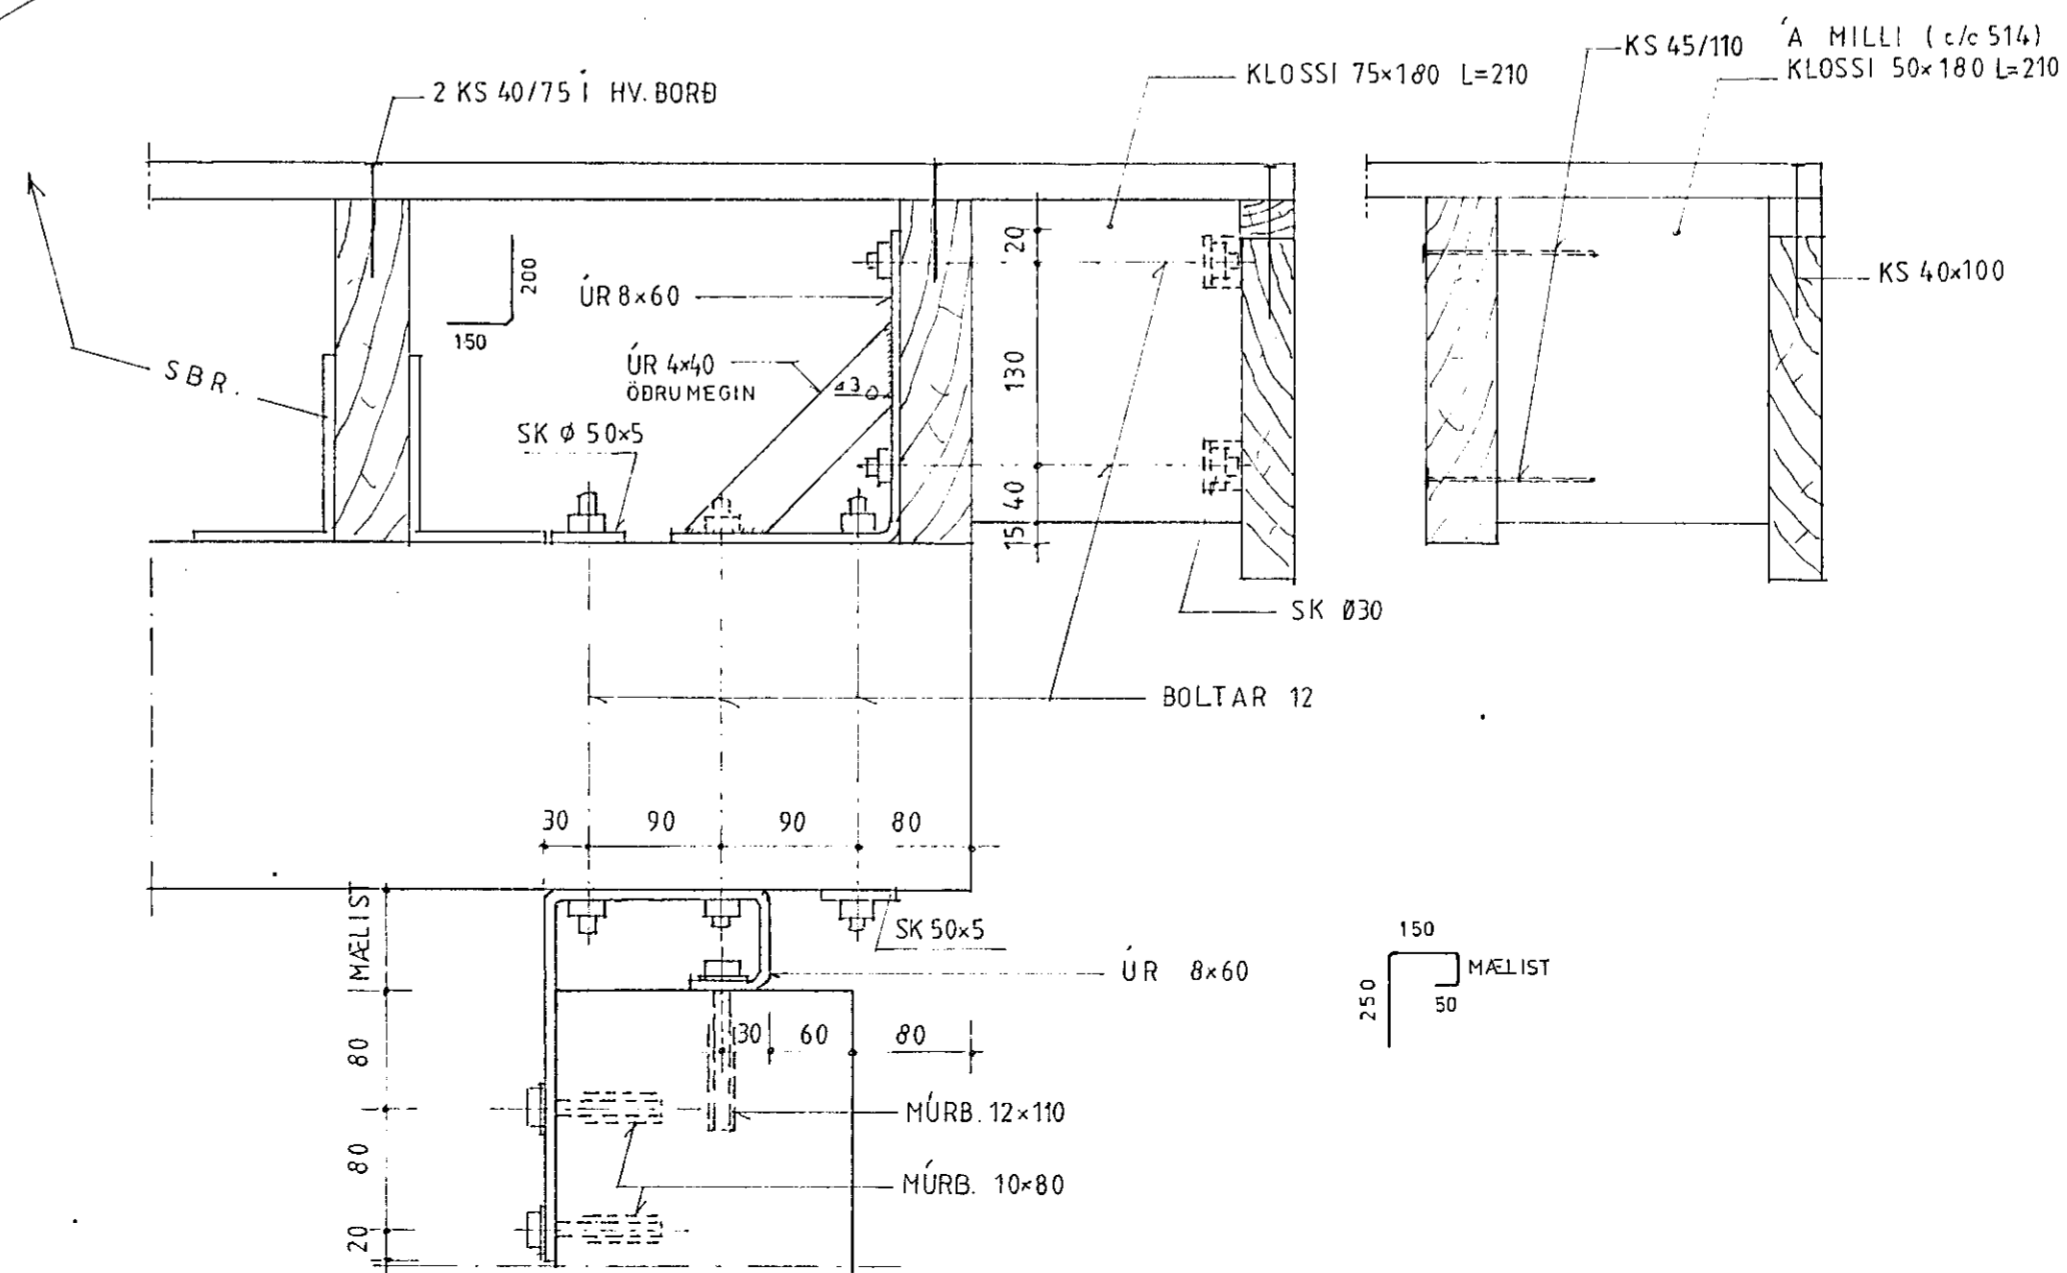

**E-E 1:5**  
SAMSETNING ÞAKASA

**D-D**

**B-B 1:5**

**C-C**

**F-F**

ÞORSTEINN MAGNÚSSON bygg.verkf. r.  
VERKFRÉDISTOFA  
BERGSTADASTRÆTI 13  
101 REYKJAVÍK - Sími 19940  
VERK:

9002  
KAPELLA  
A JOFRÍÐARSTODUM  
HAFNARFIRÐI  
TEIKNING:

ÞAK A KAPELLU  
SERMYNÐIR NIBRI 12 NIBRI  
HANNAÐ : DM  
TEIKNAD : DM  
KVARÐI : 1:5  
DAGSETN. : 9.10.87  
TEIKN.NR. : 229