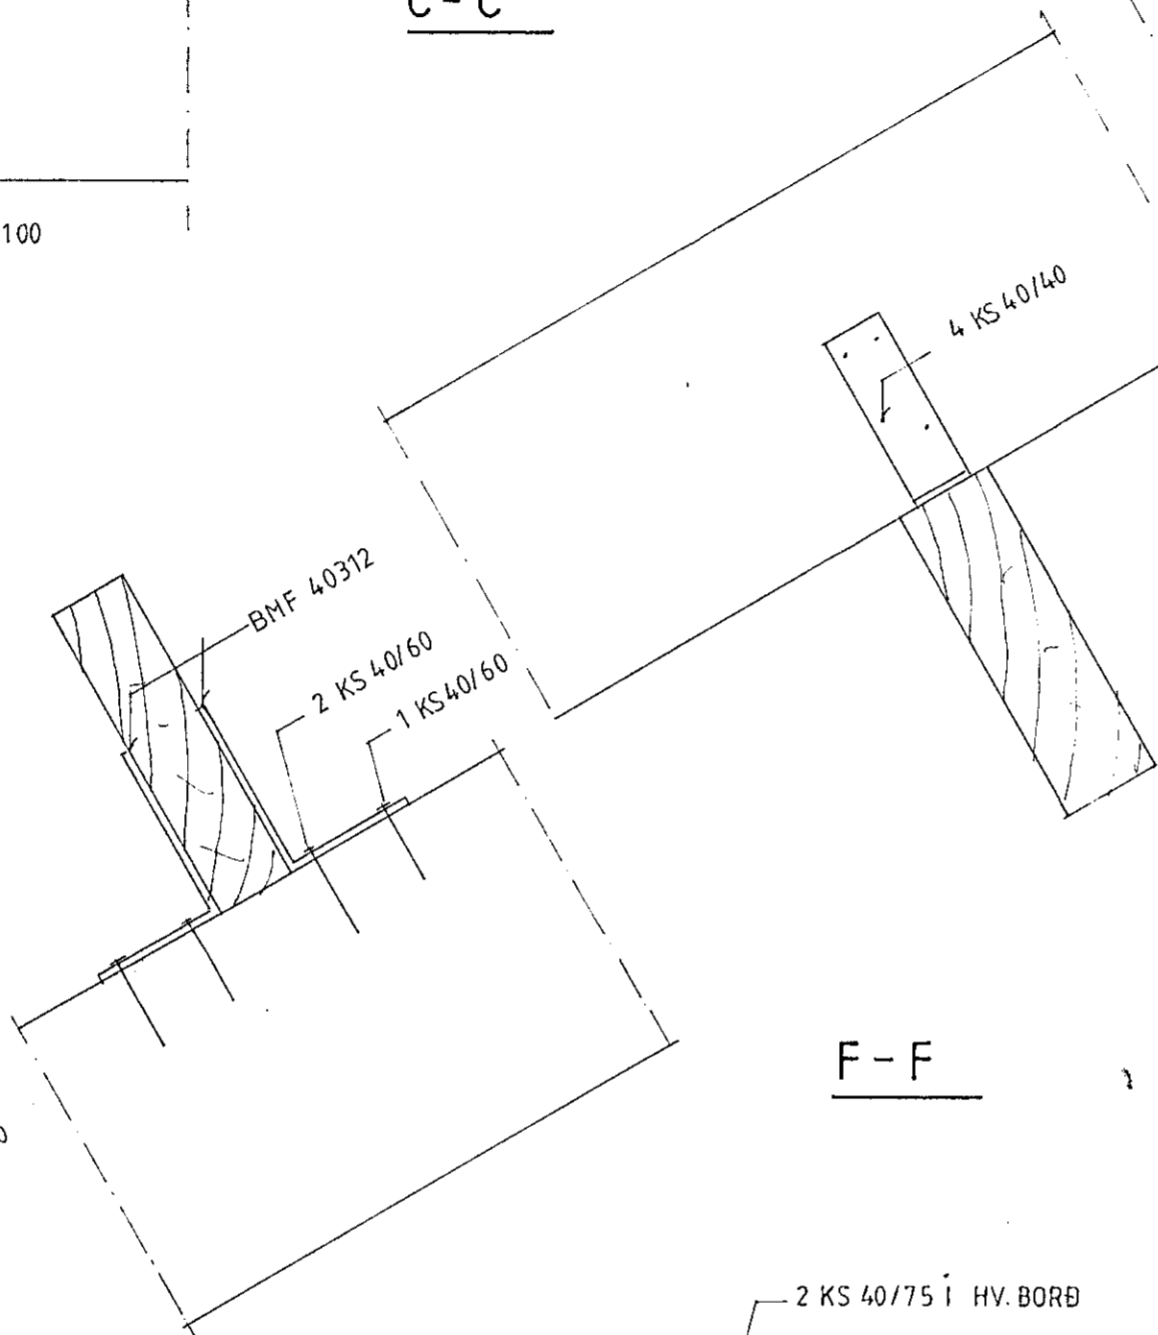

**E-E 1:5**  
SAMSETNING ÞAKASA

**D-D**

**B-B 1:5**

**C-C**

**F-F**

ÞORSTEINN MAGNÚSSON bygg.verkf. r.  
VERKFRÉDISTOFA  
BERGSTADASTRÆTI 13  
101 REYKJAVÍK - Sími 19940  
VERK:

9002  
KAPELLA  
A JOFRÍÐARSTODUM  
HAFNARFIRÐI  
TEIKNING:

ÞAK A KAPELLU  
SERMYNÐIR NIBRI 12 NIBRI  
HANNAÐ : DM  
TEIKNAD : DM  
KVARÐI : 1:5  
DAGSETN. : 9.10.87  
TEIKN.NR. : 229