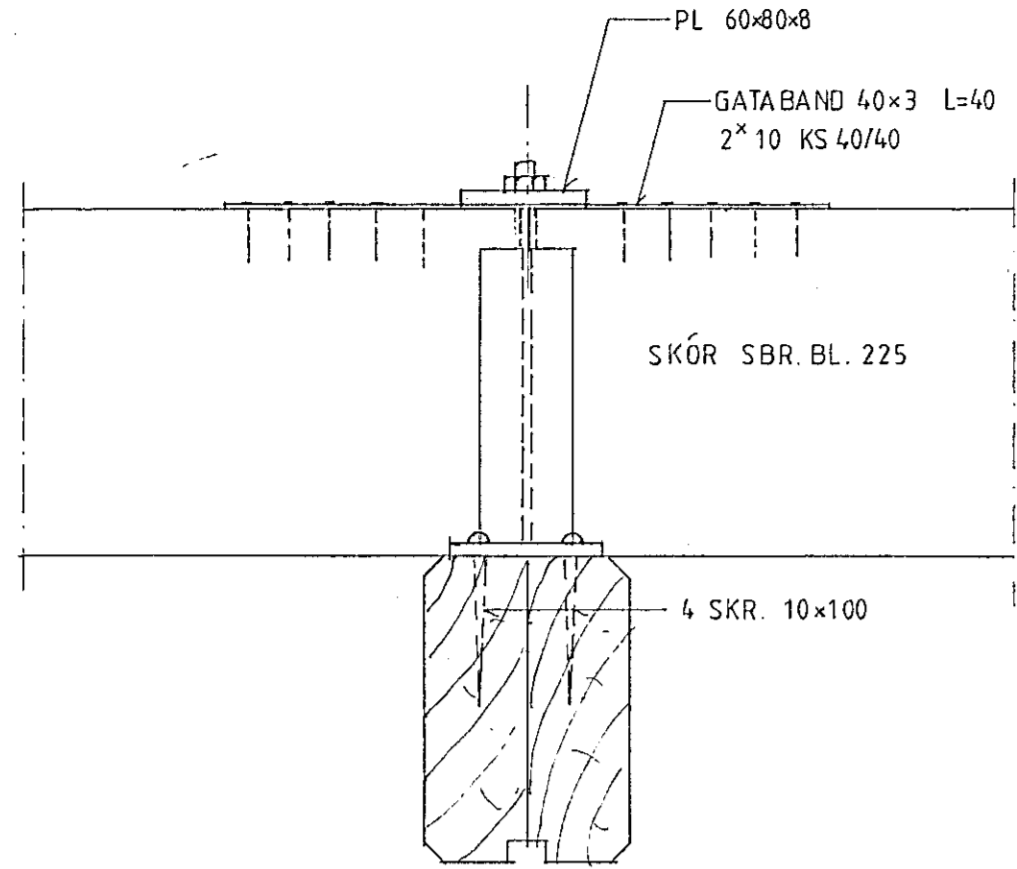

**E-E 1:5**  
SAMSETNING ÞAKASA

**D-D**

**B-B 1:5**

**C-C**

**F-F**

ÞORSTEINN MAGNÚSSON bygg.verkf. r.  
VERKFRÉDISTOFA  
BERGSTADASTRÆTI 13  
101 REYKJAVÍK - Sími 19940  
VERK:

9002  
KAPELLA  
A JOFRÍÐARSTODUM  
HAFNARFIRÐI  
TEIKNING:

ÞAK A KAPELLU  
SERMYNÐIR NIBRI 12 NIBRI  
HANNAÐ : DM  
TEIKNAD : DM  
KVARÐI : 1:5  
DAGSETN. : 9.10.87  
TEIKN.NR. : 229