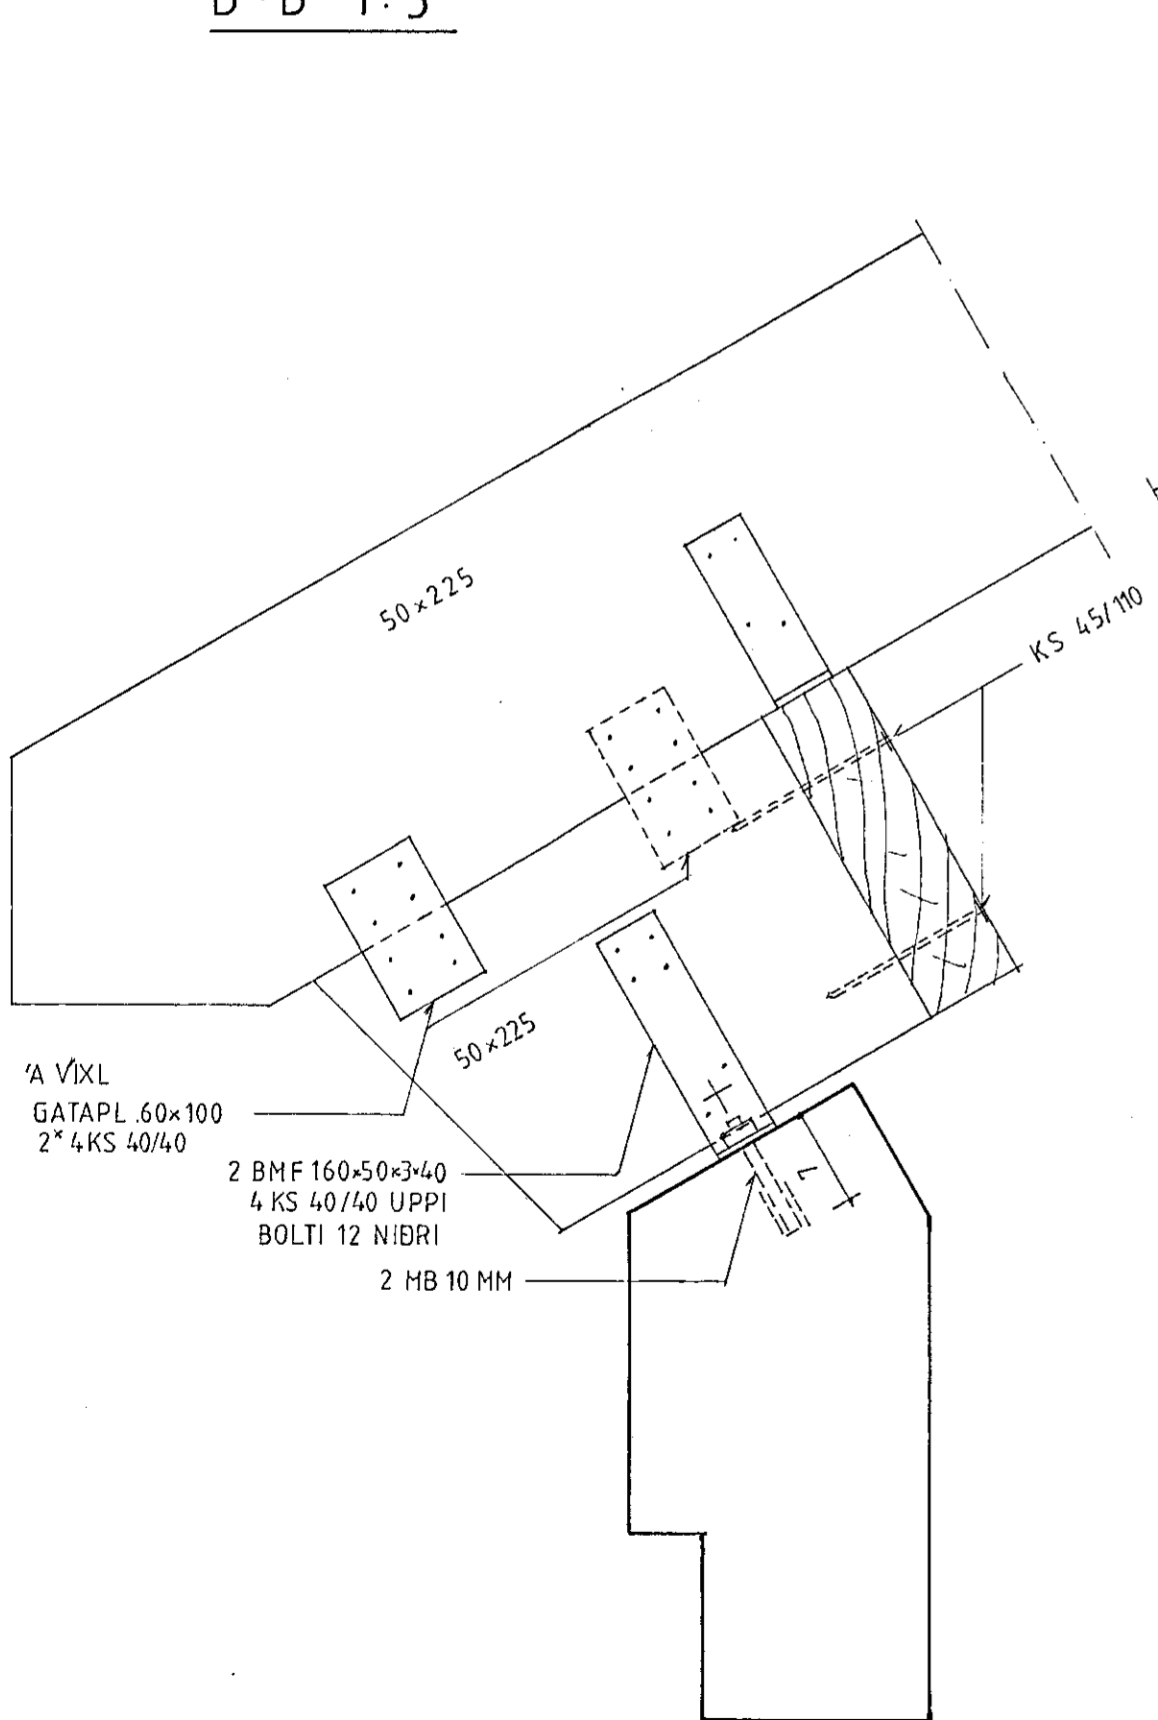

**E-E 1:5**  
SAMSETNING ÞAKASA

**D-D**

**B-B 1:5**

**C-C**

**F-F**

ÞORSTEINN MAGNÚSSON bygg.verkf. r.  
VERKFRÉDISTOFA  
BERGSTADASTRÆTI 13  
101 REYKJAVÍK - Sími 19940  
VERK:

9002  
KAPELLA  
A JOFRÍÐARSTODUM  
HAFNARFIRÐI  
TEIKNING:

ÞAK A KAPELLU  
SERMYNÐIR NIBRI 12 NIBRI  
HANNAÐ : DM  
TEIKNAD : DM  
KVARÐI : 1:5  
DAGSETN. : 9.10.87  
TEIKN.NR. : 229