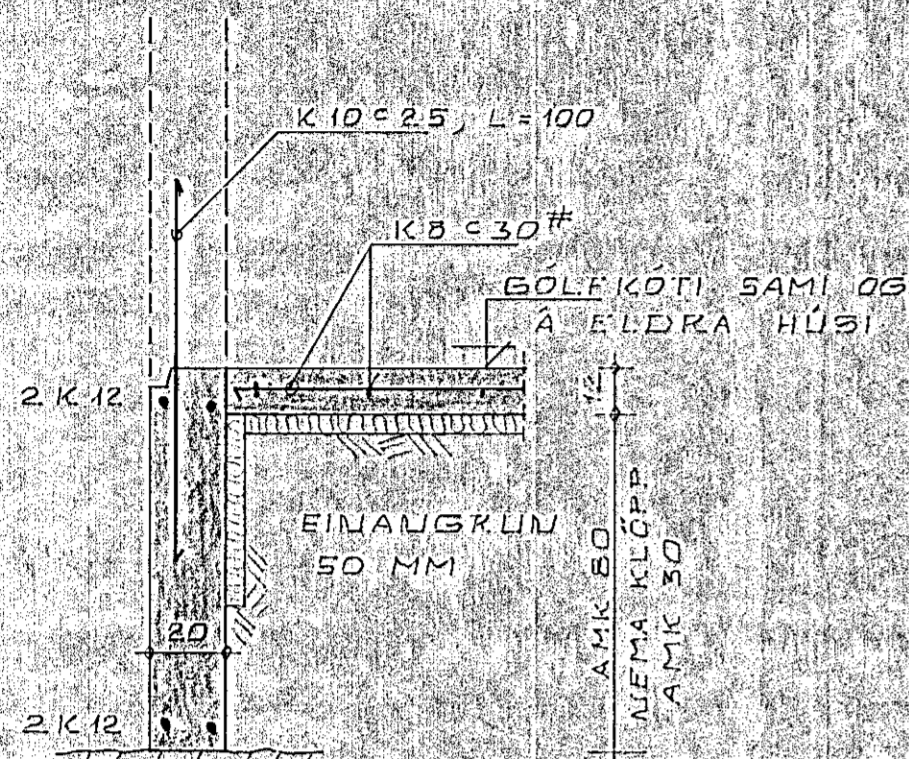

SNID 1-1 1:20

SNID 2-2 1:20

SNID 3-3 1:20

SÚLA S1 1:20

SNID 4-4 1:10

SNID 5-5 1:10

SNID 6-6 1:10

SNID 7-7 1:10

SNID 8-8 1:20

KRISTJÁN KNÚTSSON TÆKNIFR. FTFÍ
 LYUGBERGI 27, HAFNARFIRÐI. S. 651647
 KAPLAHRAUN 22, HAFNARFIRÐI DAGS NÓV. '90
 VIÐBYGGING MKV. 1:20 1:10
 SNID OG SÚLA BL. 2 AF
 VERK. 904-1
 H. T.

① BREYTT NÓV. '93 KK.