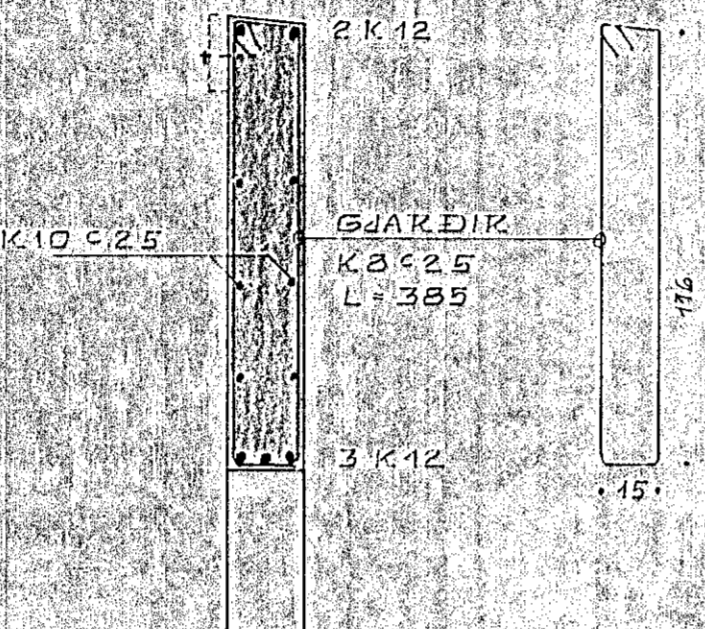

SNID 1-1 1:20

SNID 2-2 1:20

SNID 3-3 1:20

SÚLA S1 1:20

SNID 4-4 1:10

SNID 5-5 1:10

SNID 6-6 1:10

SNID 7-7 1:10

SNID 8-8 1:20

KRISTJÁN KNÚTSSON TÆKNIFR. FTFÍ
 LYUGBERGI 27, HAFNARFIRÐI. S. 651647
 KAPLAHRAUN 22, HAFNARFIRÐI DAGS NÓV. '90
 VIÐBYGGING MKV. 1:20 1:10
 SNID OG SÚLA BL. 2 AF
 VERK. 904-1
 H. T.

① BREYTT NÓV. '93 KK.