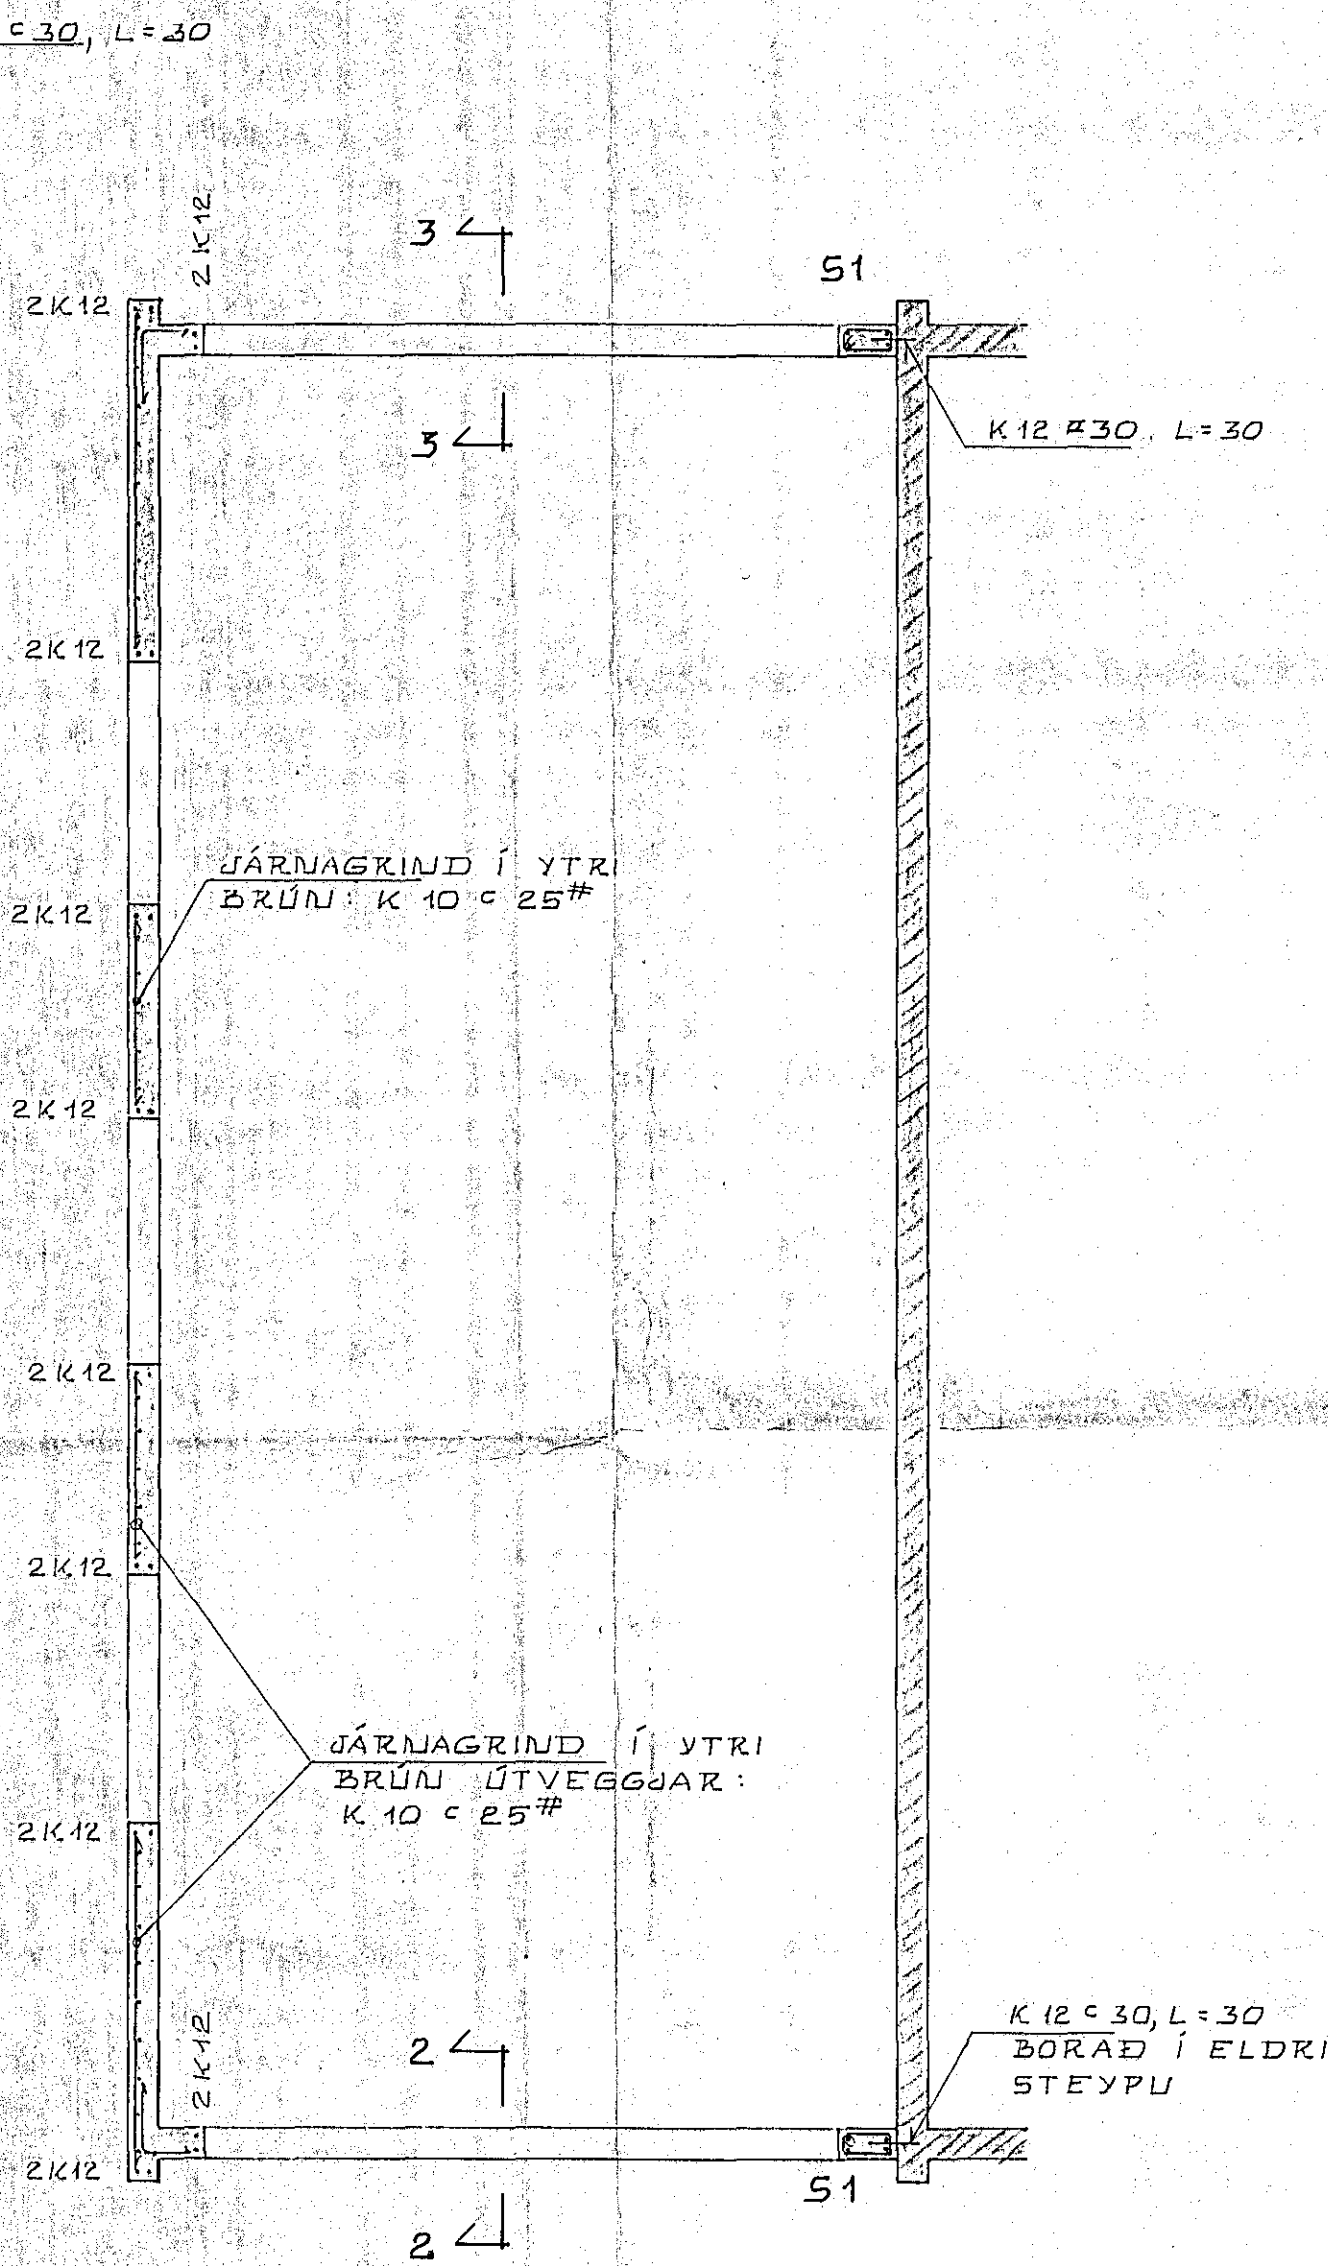

UNDIRSTÖÐUR 1:50

VEGGIR 1:50

PAK 1:50

ÖNEFND MÁL ERU CM
 STEYPA Í UNDIRSTÖÐUR: S 250
 ÖLL ÖNNUR STEYPA: S 250

KRISTJÁN KNÚTSSON TEKNIFR. FTFÍ
 LYNGBERGI 27, HAFNAFIRÐI. S 651647

KAPLAHRAUN 22, HAFNAKF. VIÐBYGGING	DAGS NÖY. '90 MKV. 1:50
GRUNNMYNDIR: UNDIRSTÖÐ UNDIRSTÖÐUR, VEGGIR OG PAK	BL. 1 AF VERK 904-1 H. T.