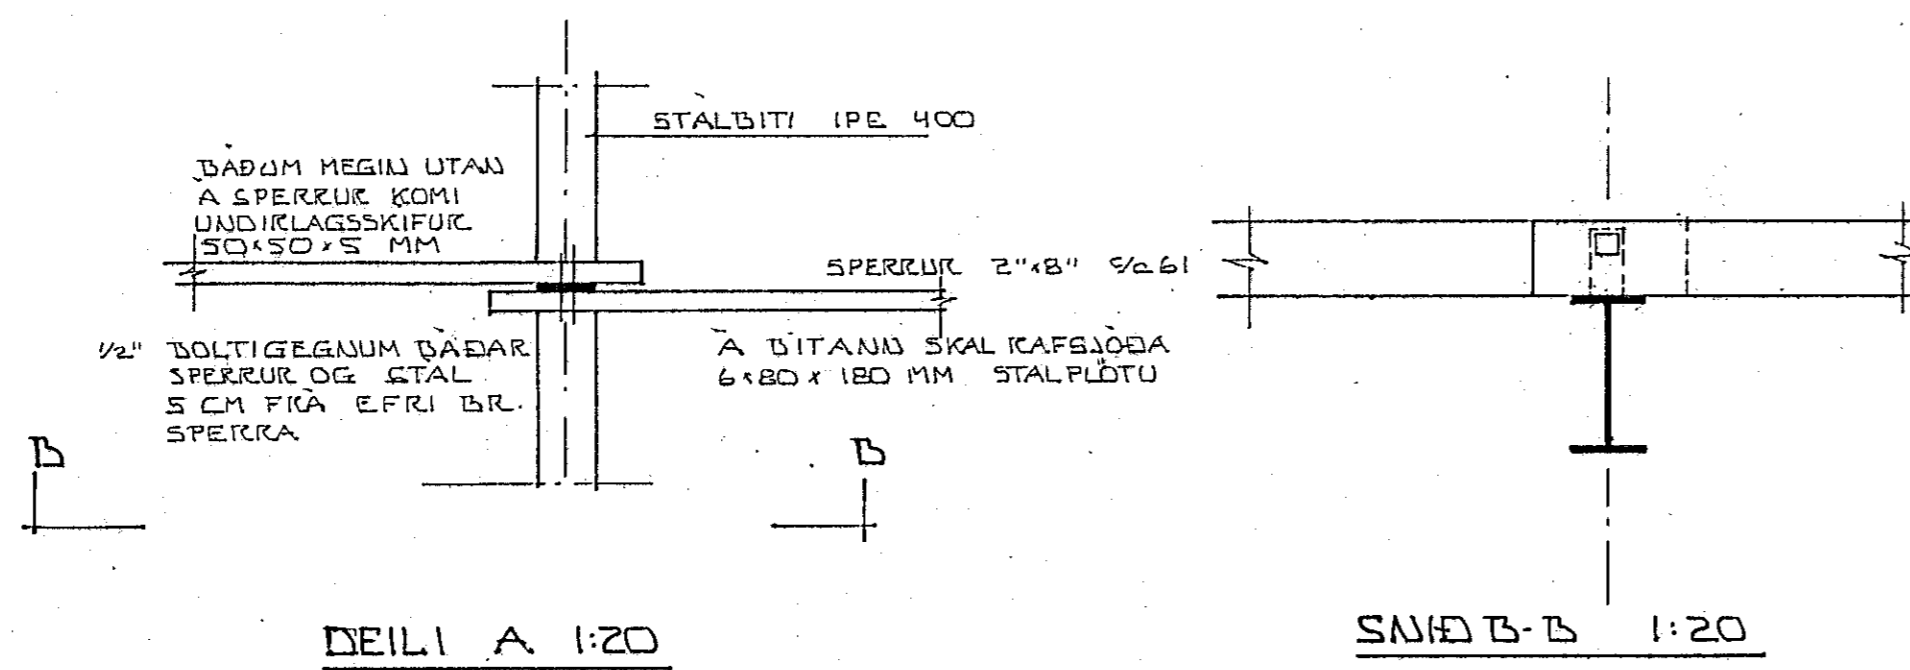

GRUNNMYND PAK  
1:50

SKYRINGAR

KLEÐA SKAL YSTU 60 CM ALLAN HRINGINN MEÐ 1" BORDVIÐ  
INNÍ Á MIÐJUNNI SKAL KLETT MEÐ 3MM OLÍUSÖBNUM  
MASONTEPLÖTUM OG SÍÐAN ÞAKPAPPA OG ÞAKUÐARN  
SKAL VERA Í HEILUM LENGÐUM  
RYÐVERÐA SKAL VANDLEGA ALLAR STÁLFESTINGAR OG  
STÁLBITA  
STÁLBITAR SKULU DRUNAVARÐIR MEÐ PVI AD EINANGRA  
ÞA MEÐ STEINULL