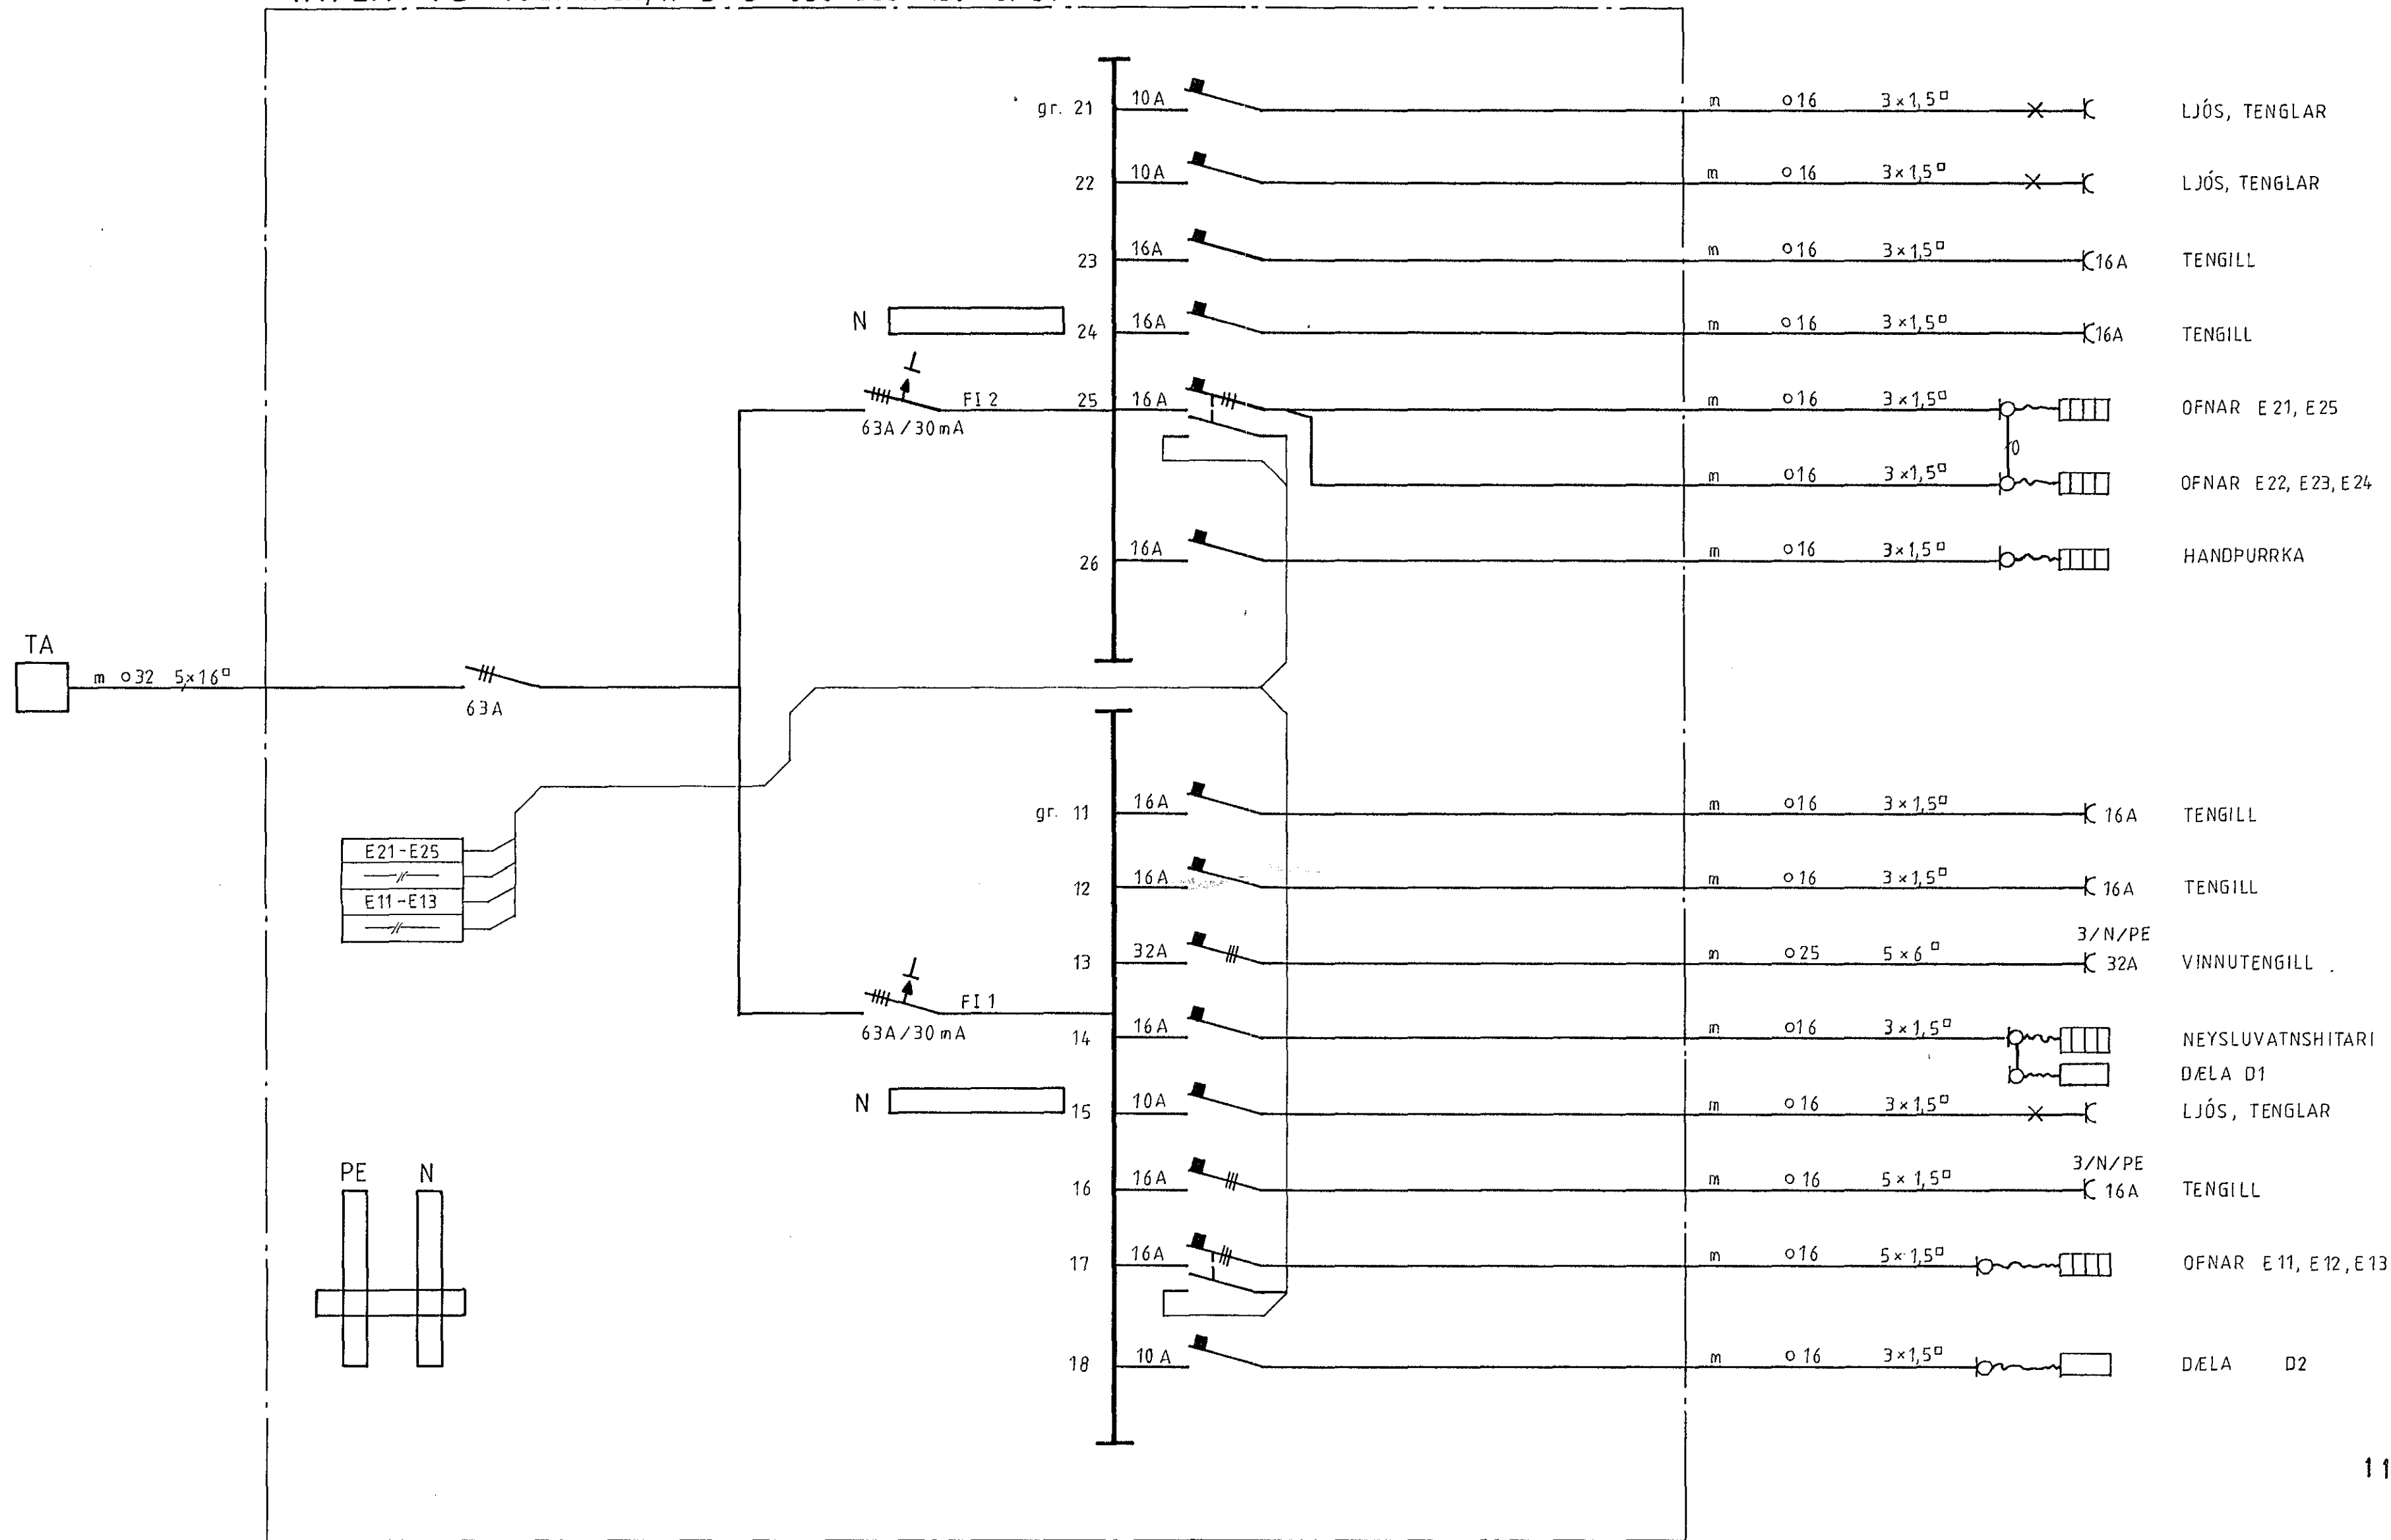

TAFLA TG 96 EININGA, H×B×D = 650×555×120 IP 54

				VERKFRÆDISTOFA SIGURDAR THORODDSEN hf. VERKFRÆDIRÁDGJAFAR FRV				HAFNARFJARÐARBÆR VATNSVEITA HAFNARFJARÐAR STJÓRNHÚS, RAFLAGNIR EINLÍNUMYND TÖFLU TG						
Teikn.nr.	Tilvísun á teikningu	Br.	Dags.	Eðli breytingar	Br.	Yf.	Samb.	Hannað JB	Teiknað RÓB	Yfirfarið	Sambykkt	Dagsetning JÚNÍ 1990	Verk nr. 88.222	Teikn. nr. 13.08