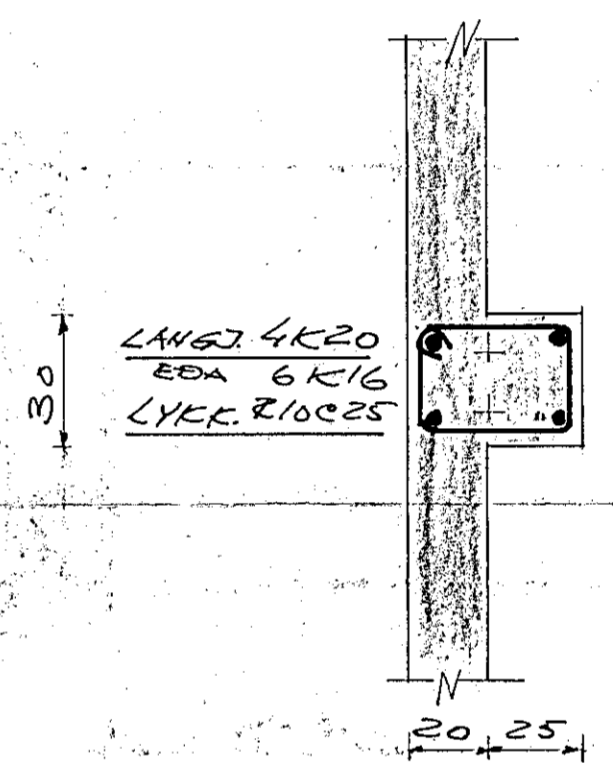

→ A
← A

PLÖTUÞYKKT : 16 cm

UNDIRSTÁÐA ER KLÖPP
 PLATA SKAL STEYPT ÁÐUR EN STÁLGRIND ER REIST.
 HÁMARKSÁLAG Á UNDIRSTÖÐU : $< 5.0 \text{ kg/cm}^2$

STEVPU GÆÐI : 5200
 BENDISTÁL : KS. 40 MEKT K.
 St. 37

SNID B-B 1:20