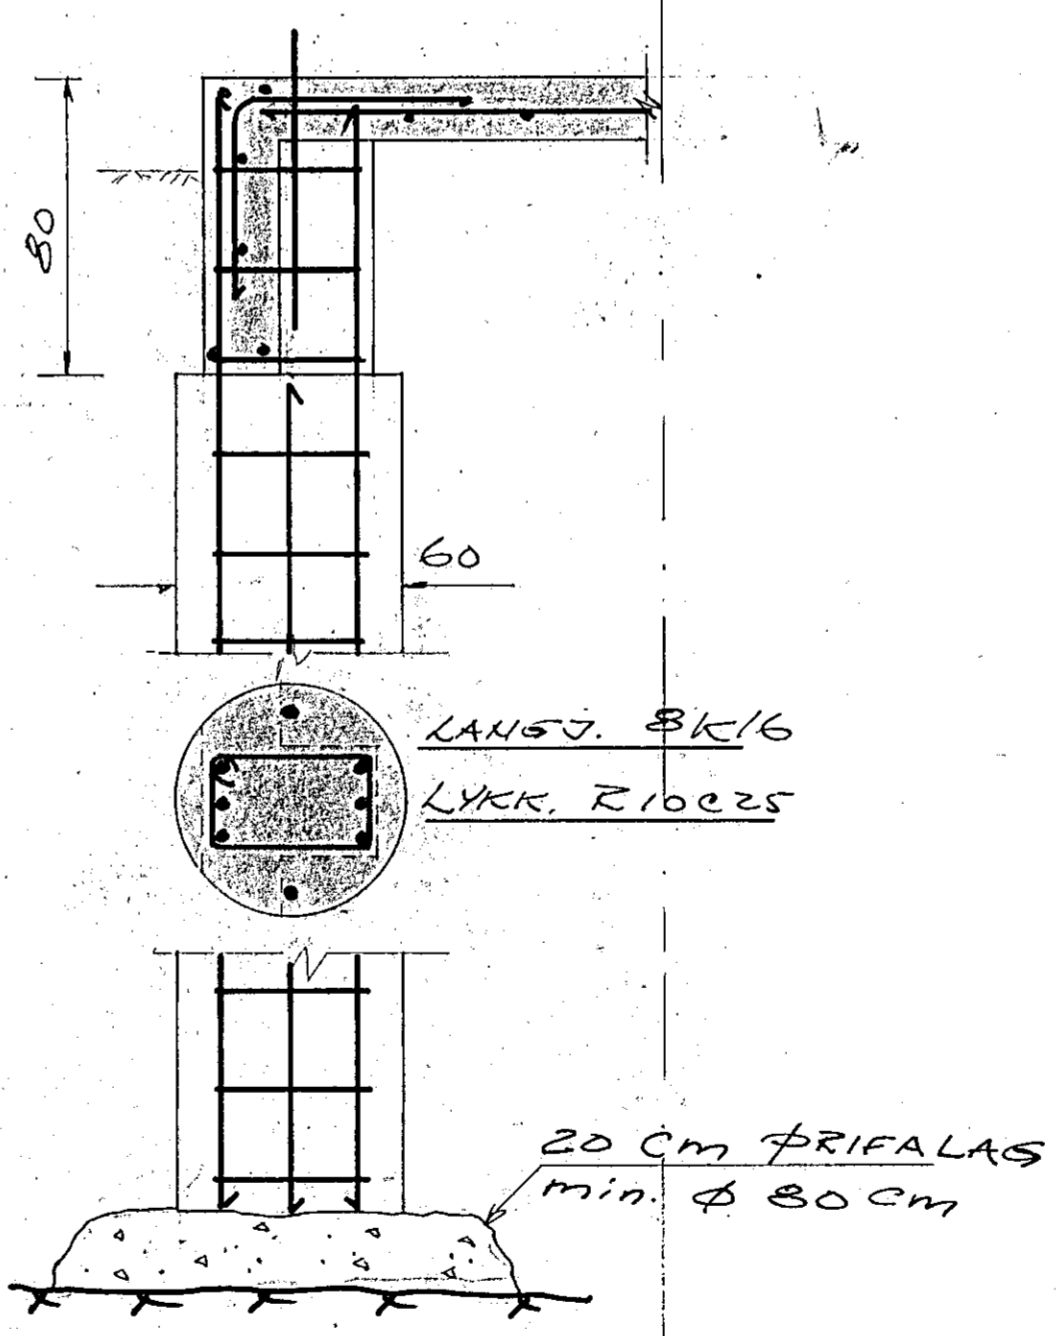

→ A
← A

PLÖTUÞYKKT : 16 cm

UNDIRSTÁÐA ER KLÖPP
 PLATA SKAL STEYPT ÁÐUR EN STÁLGRIND ER REIST.
 HÁMARKSÁLAG Á UNDIRSTÖÐU : $< 5.0 \text{ kg/cm}^2$

STEVPU GÆÐI : 5200
 BENDISTÁL : KS. 40 MEKT K.
 St. 37

SNID B-B 1:20