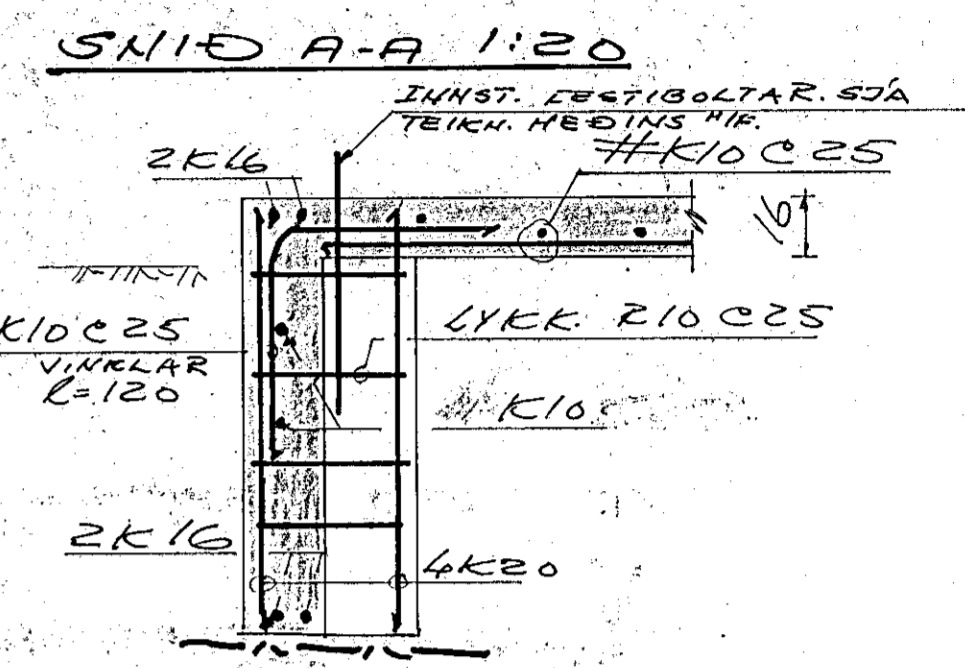

→ A
← A

PLÖTUÞYKKT : 16 cm

UNDIRSTÁÐA ER KLÖPP
 PLATA SKAL STEYPT ÁÐUR EN STÁLGRIND ER REIST.
 HÁMARKSÁLAG Á UNDIRSTÖÐU : $< 5.0 \text{ kg/cm}^2$

STEVPU GÆÐI : 5200
 BENDISTÁL : KS. 40 MEKT K.
 St. 37

SNID B-B 1:20