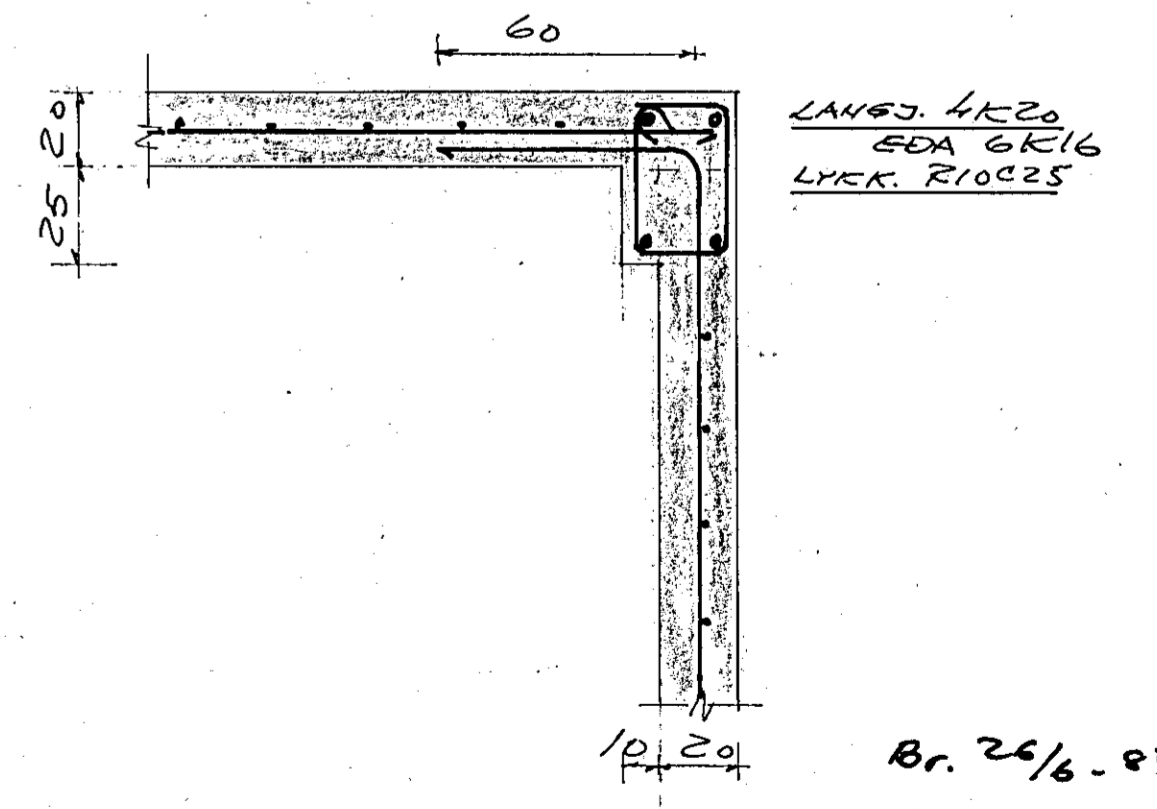

SNID 1 HÖRH 1:20