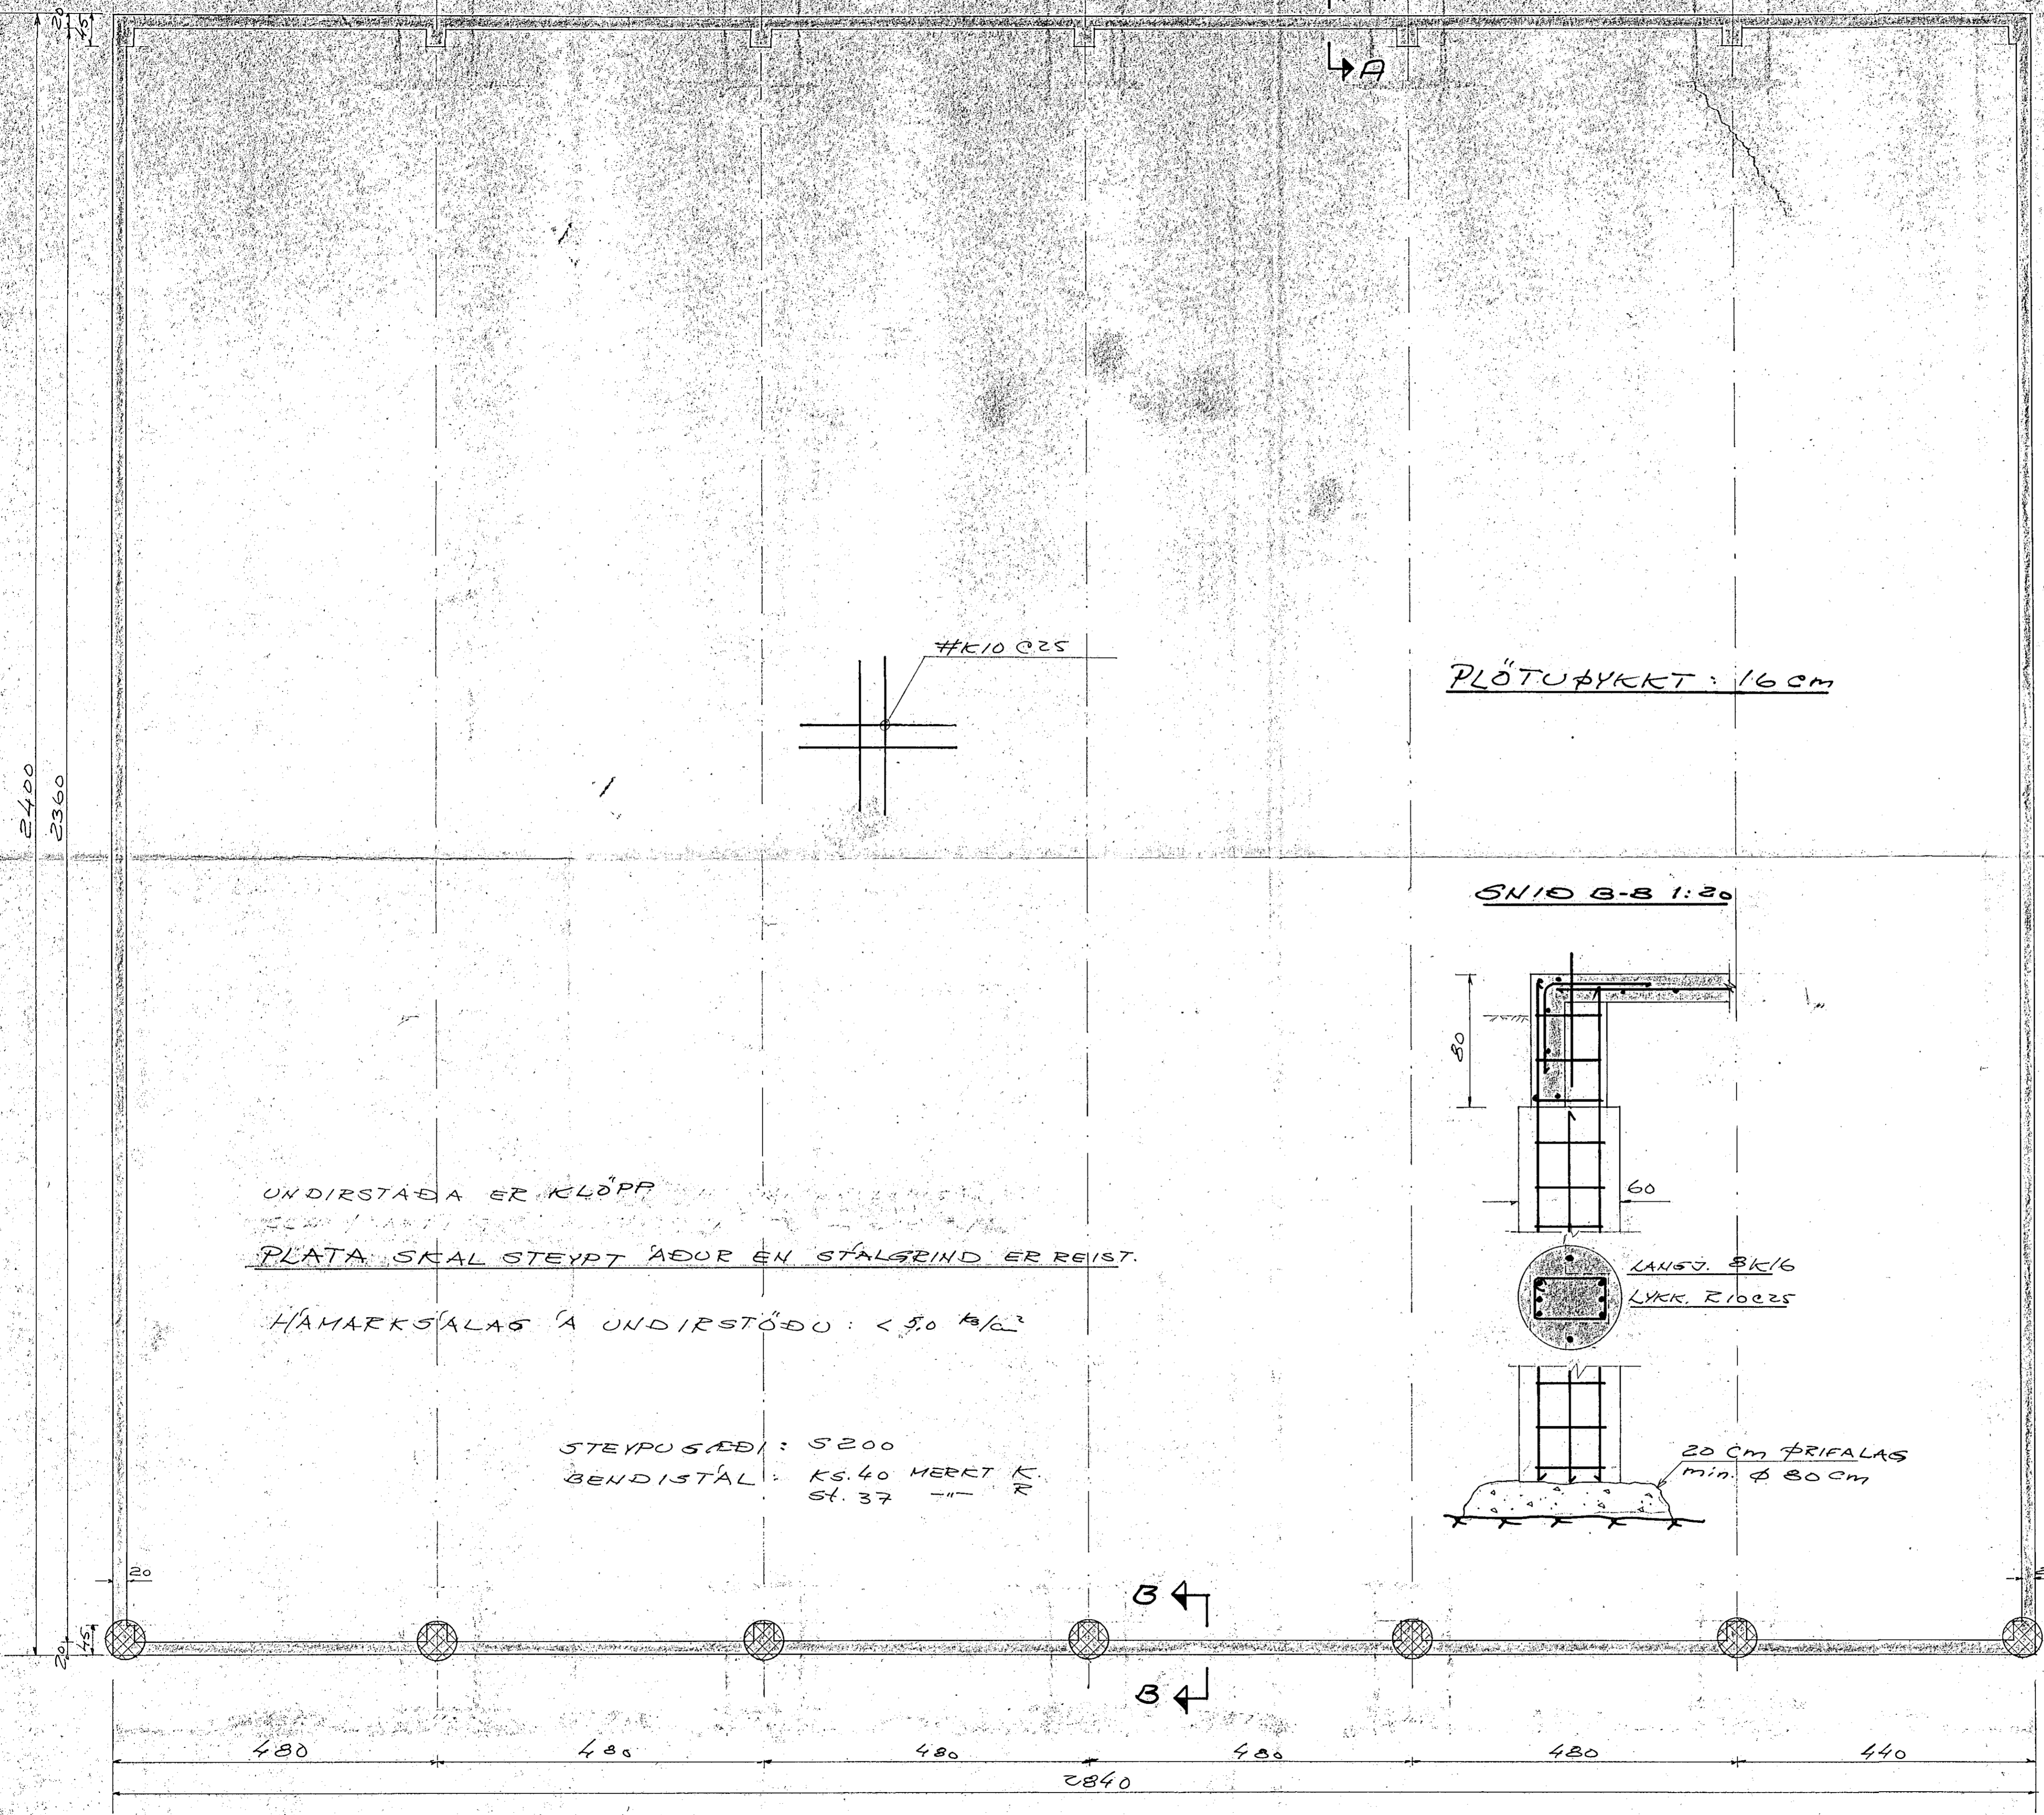

→ A
← A

PLÖTUÞYKKT : 16 cm

UNDIRSTÁÐA ER KLÖPP
 PLATA SKAL STEYPT ÁÐUR EN STÁLGRIND ER REIST.
 HÁMARKSÁLAG Á UNDIRSTÖÐU : $< 5.0 \text{ kg/cm}^2$

STEVPU GÆÐI : 5200
 BENDISTÁL : KS. 40 MEKT K.
 St. 37

SNID B-B 1:20