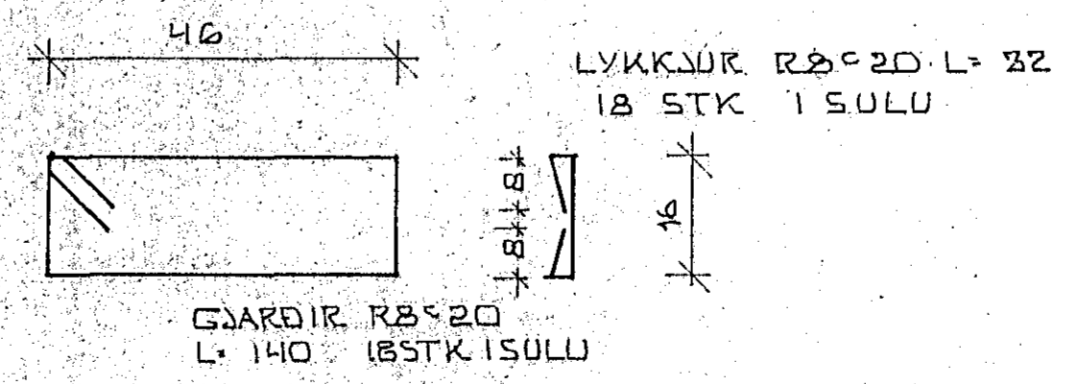

GRUNNMYND 1:50

AFSTADA 1:500

SNID A-A 1:20

SÚLA S.1 15STK  
1:10

SNID I BITA YFIR GL OG DÝRUM  
1:10

KAPLAHRAUN 13. HAFNARFIRDI.		DAGS. 22.1.82
DÆRN I VEGGI		REIHN. Sigurd
MÆLIKV. 1:50 OG 1:500		TEIKN.
SIGURDUR ÞORLEIFSSON		VERK NR. 8102
HRAUNDRUN 17. HAFNARFIRDI. SÍMI 52452		BLAD NR. 03