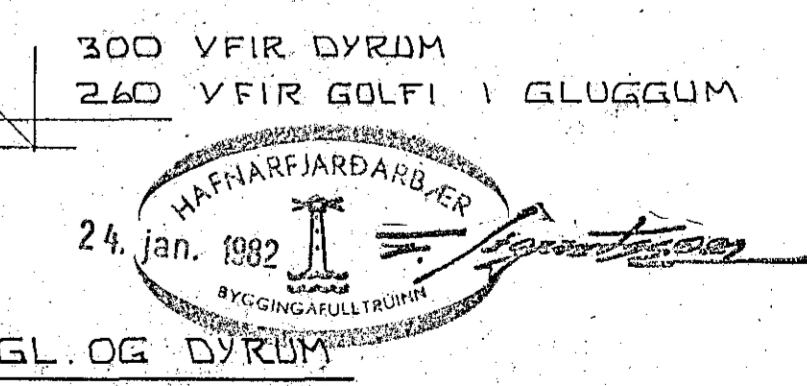

GRUNNMYND 1:50

AFSTADA 1:500

SNID A-A 1:20

SÚLA S.1 15STK  
1:10

SNID I BITA YFIR GL OG DÝRUM  
1:10

KAPLAHRAUN 13. HAFNARFIRDI.		DAGS. 22.1.82
DÆRN I VEGGI		REIHN. Sigurd
MÆLIKV. 1:50 OG 1:500		TEIKN.
SIGURDUR ÞORLEIFSSON		VERK NR. 8102
HRAUNDRUN 17. HAFNARFIRDI. SÍMI 52452		BLAD NR. 03