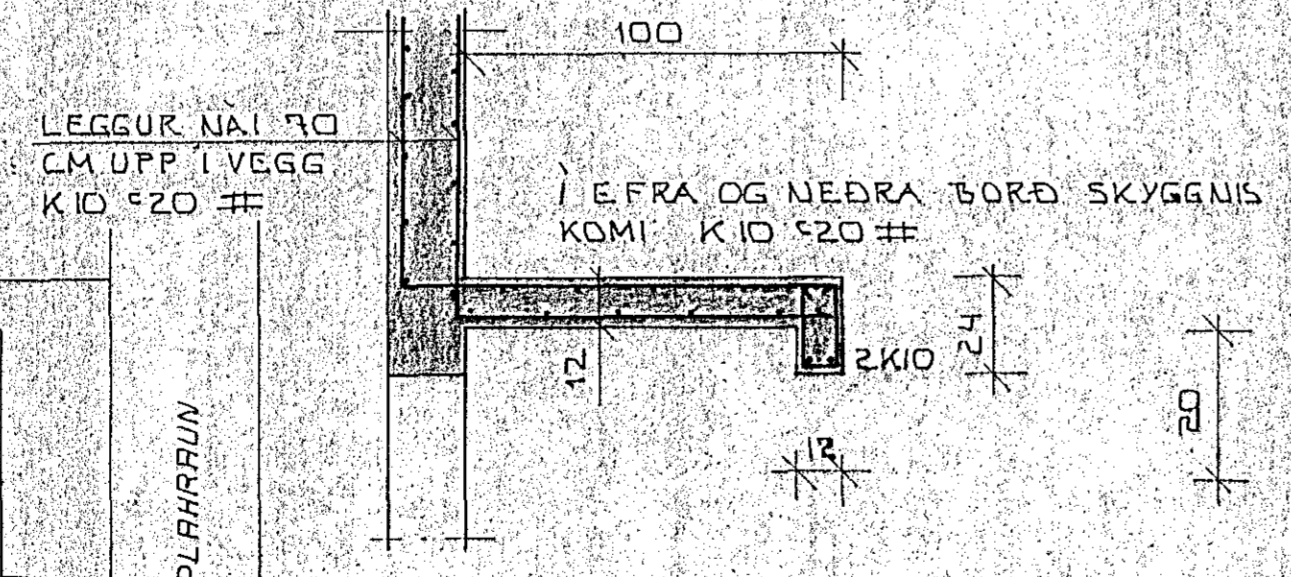

GRUNNMYND 1:50

AFSTADA 1:500

SNID A-A 1:20

SÚLA S.1 15STK  
1:10

SNID I BITA YFIR GL OG DÝRUM  
1:10

KAPLAHRAUN 13. HAFNARFIRDI.		DAGS. 22.1.82
DÆRN I VEGGI		REIHN. Sigurd
MÆLIKV. 1:50 OG 1:500		TEIKN.
SIGURDUR ÞORLEIFSSON		VERK NR. 8102
HRAUNDRUN 17. HAFNARFIRDI. SÍMI 52452		BLAD NR. 03