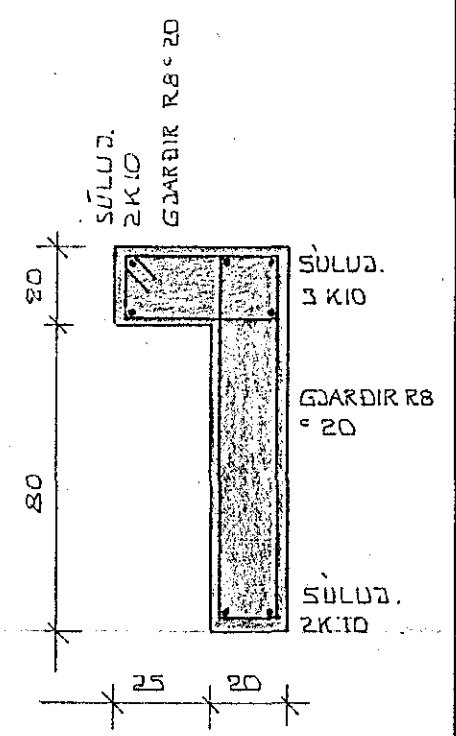

AFSTADA 1:500

SÜLA S.2 1:20

BITI B 1.1 1:50

SNID B-B 1:20  
I BITA B 1.1

SNID A-A OG SÜLU S.1 SÁ TEIKN 04

GRUNNMYND 1:50

KAPLAHRAUN 13. HAFNARFIRÐI.	DAGS. 22.01.82
ÞÄRN I VEGGI	REIKN. <i>[Signature]</i>
MÆLIKV. 1:50 OG 1:500	TEIKN. <i>[Signature]</i>
SIGURÐUR ÞORLEIFSSON TÆKNIFR. F.T.F'I.	VERK NR. 8102
HRAUNBRÚN 17. HAFNARFIRÐI. Sími 52452	BLAÐ NR. 04