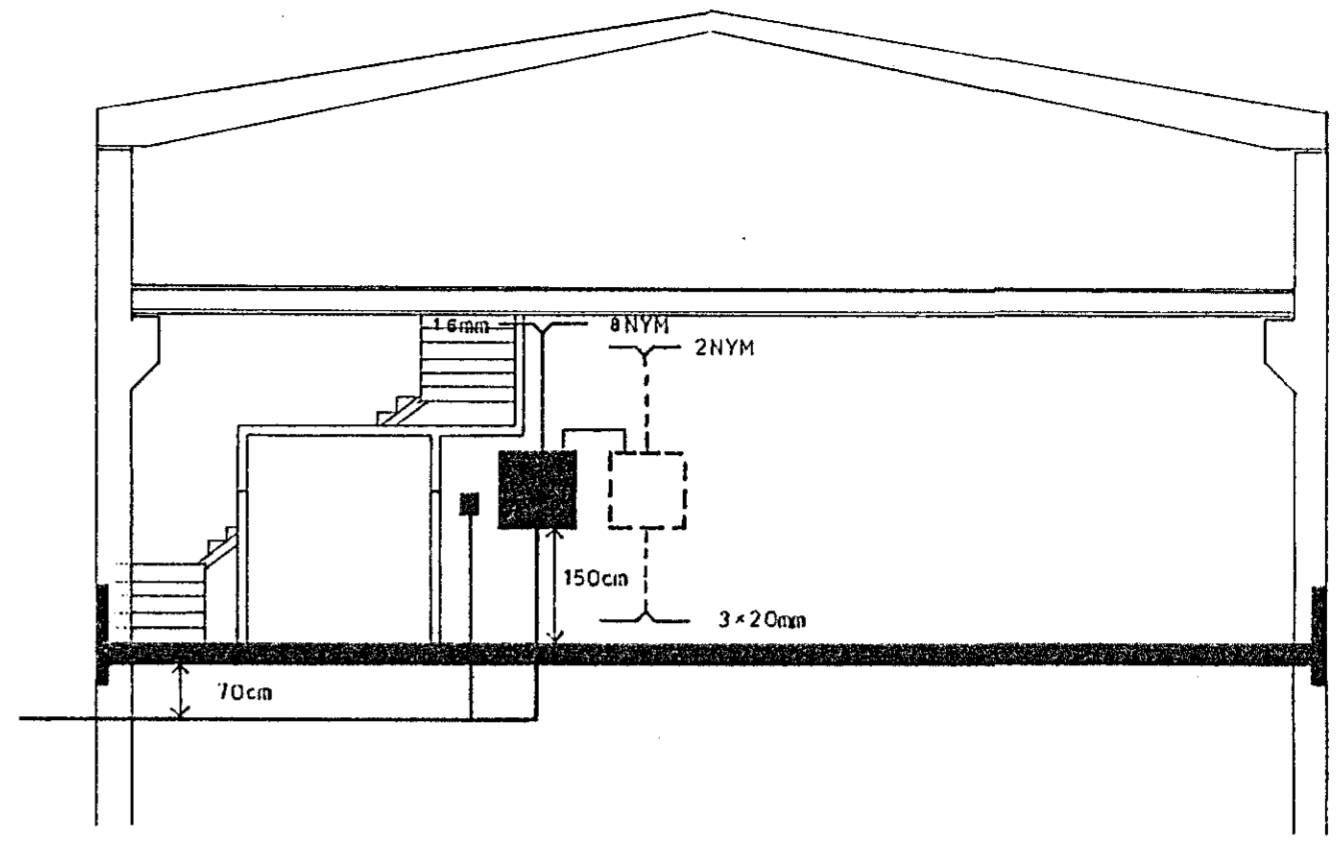

JBP 115

5x16 NYM

JBP 117

SKURÐUR

AFSTÖÐUMYND

KAPLAHRAUN

ASGEIR ARNBJÖRNSSON RAFTÁKNIR S 54066		KAPLAHRAUN 14 HAFNARFIRÐI	
Mkv. 1:100, 1:500	IDNÁÐARHUS:		
Hannað:	SKURÐUR, AFSTÖÐU- OG EINLINUMYND		
Teiknað:			
Yfirarið:			
Dags. 10 11 1980	Nr: 1920	Blað 3	af 3