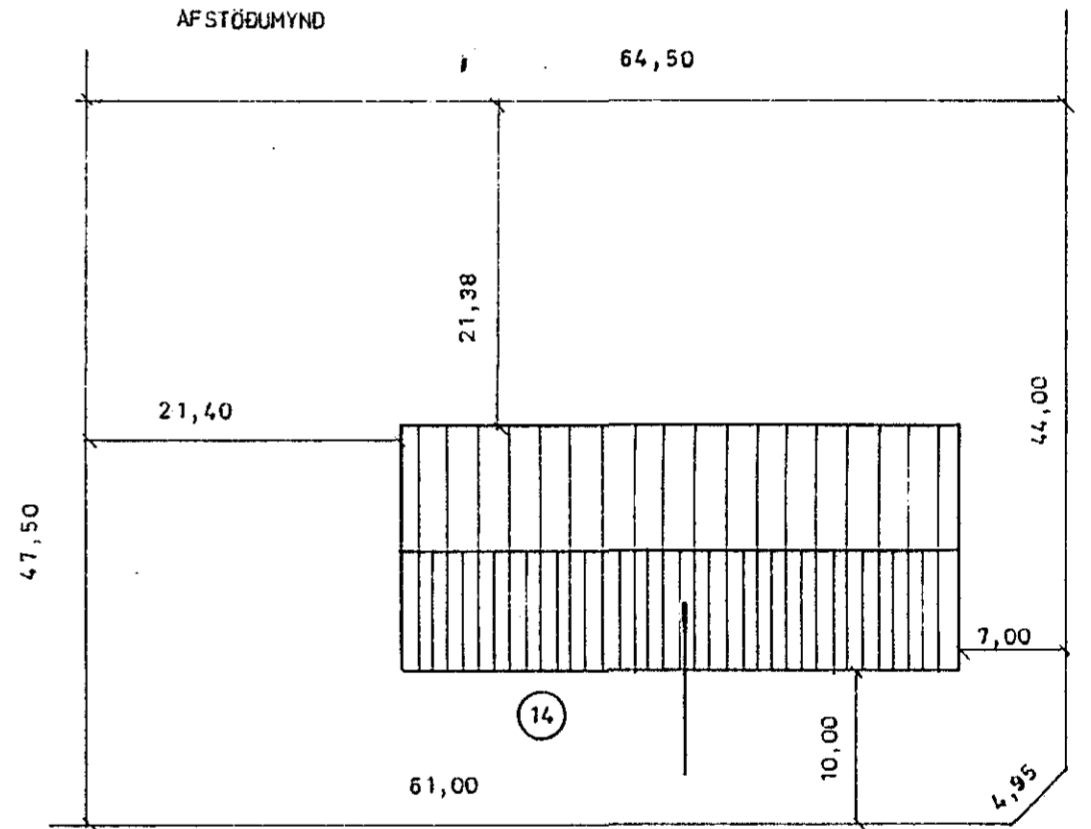

JBP 115

5x16 NYM

JBP 117

SKURÐUR

AFSTÖÐUMYND

KAPLAHRAUN

ASGEIR ARNBJÖRNSSON RAFTÁKNIR S 54066		KAPLAHRAUN 14 HAFNARFIRÐI	
Mkv. 1:100, 1:500	IDNÁÐARHUS:		
Hannað:	SKURÐUR, AFSTÖÐU- OG EINLINUMYND		
Teiknað:			
Yfirarið:			
Dags. 10 11 1980	Nr: 1920	Blað 3	af 3