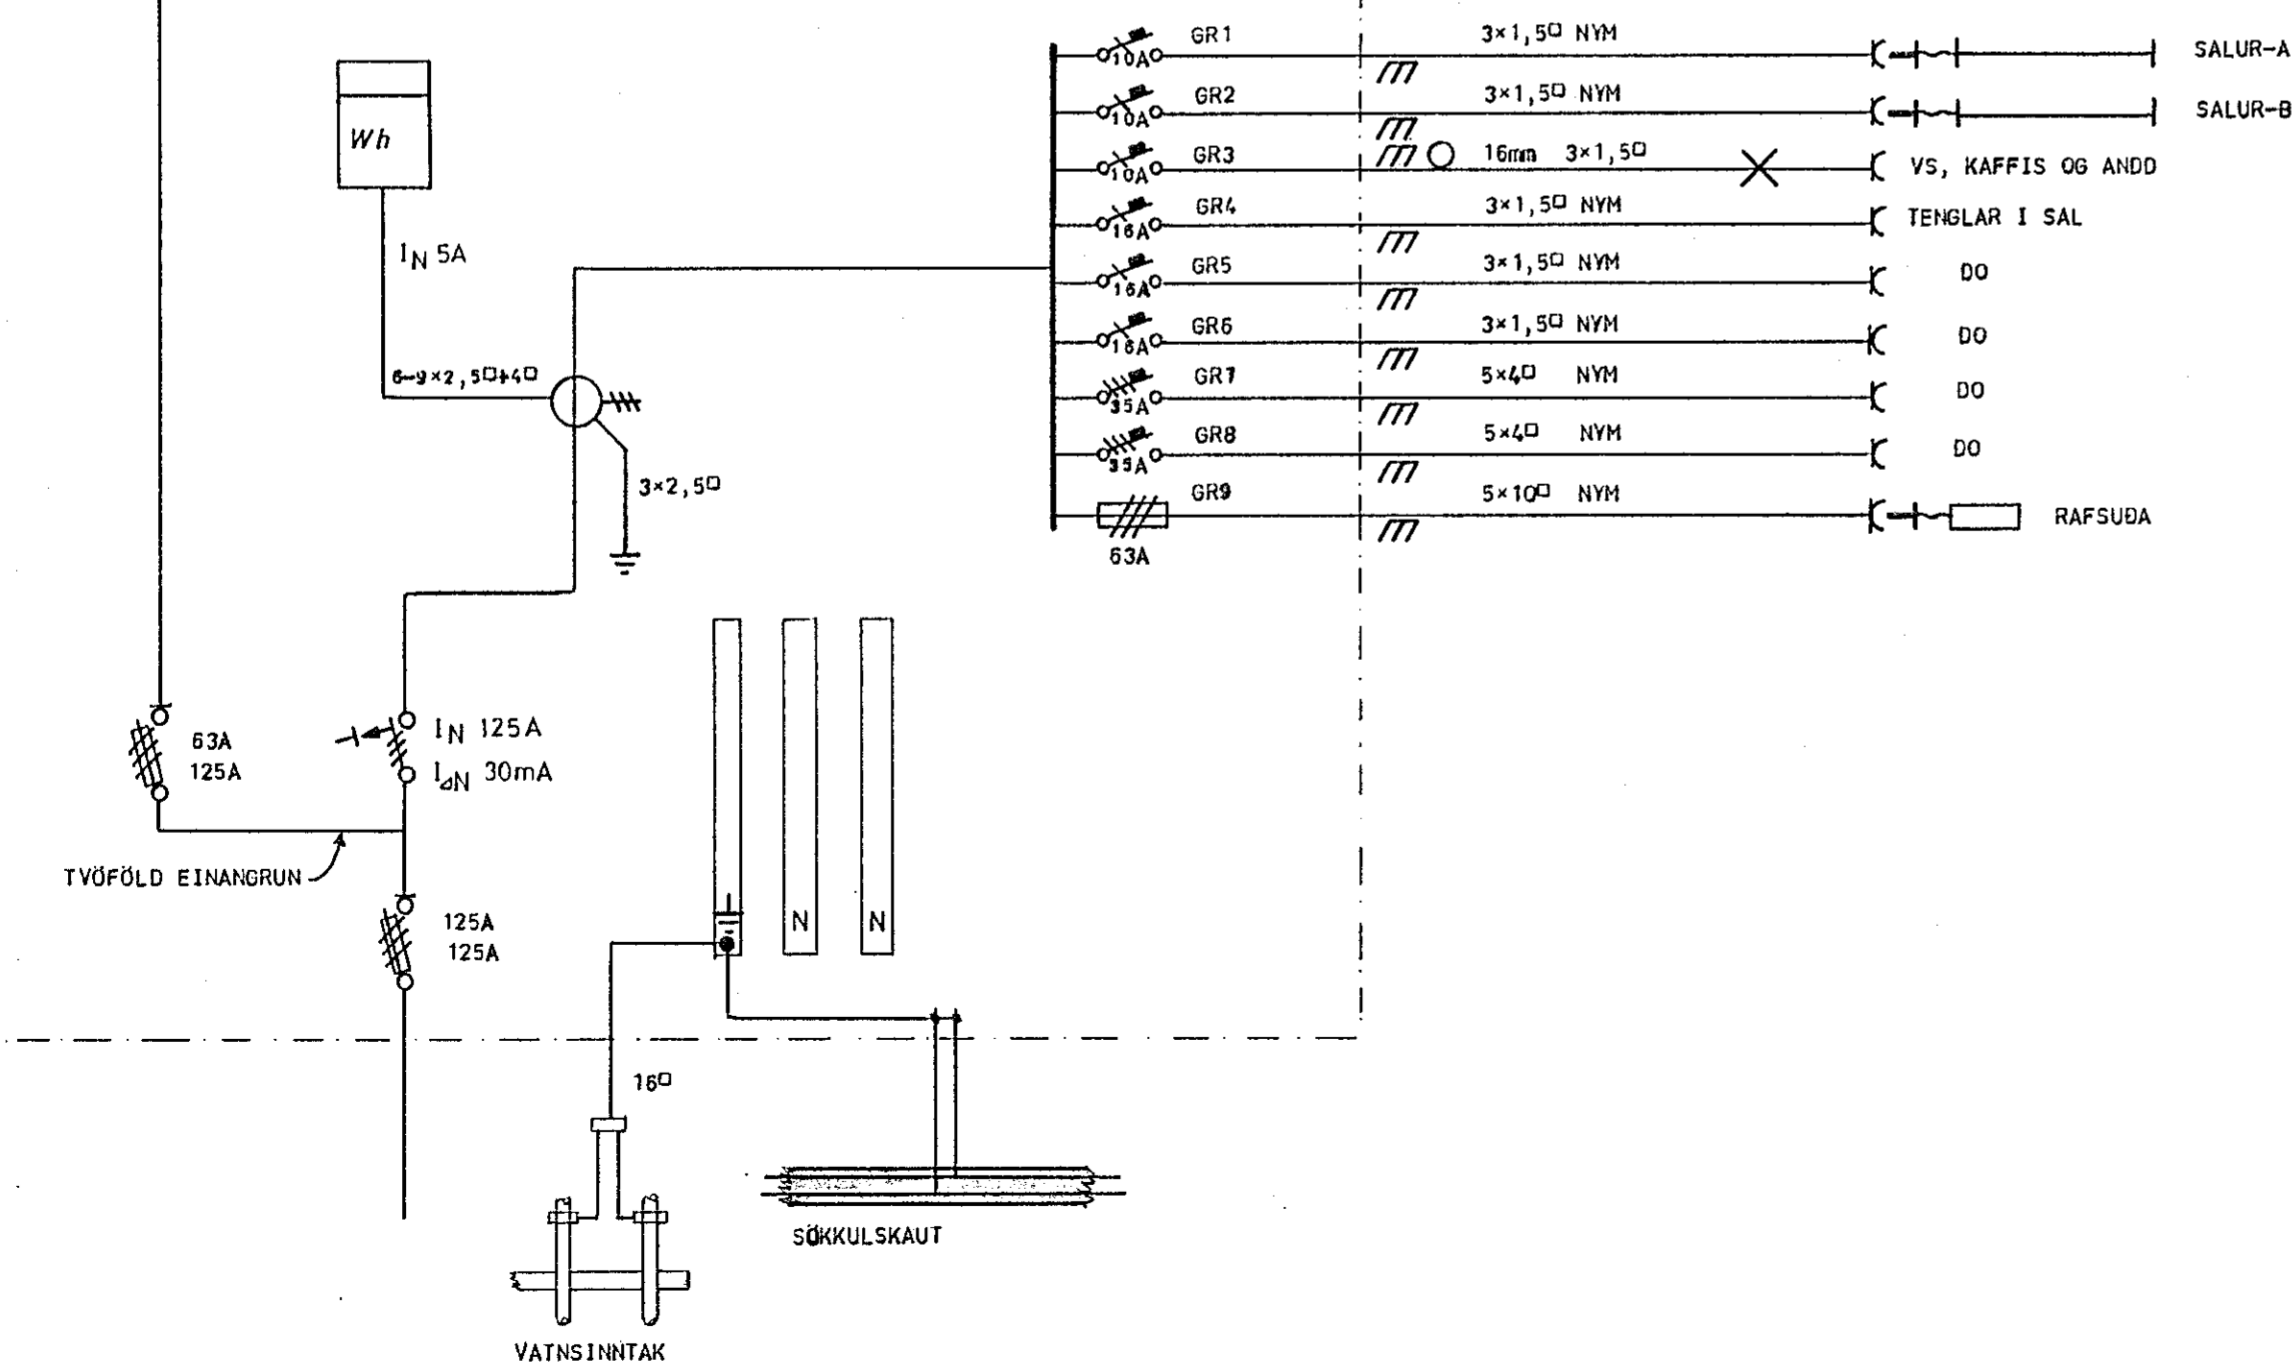

JBP 115

5x16 NYM

JBP 117

SKURÐUR

AFSTÖÐUMYND

KAPLAHRAUN

ASGEIR ARNBJÖRNSSON RAFTÁKNIR S 54066		KAPLAHRAUN 14 HAFNARFIRÐI	
Mkv. 1:100, 1:500	IDNÁÐARHUS:		
Hannað:	SKURÐUR, AFSTÖÐU- OG EINLINUMYND		
Teiknað:			
Yfirarið:			
Dags. 10 11 1980	Nr: 1920	Blað 3	af 3