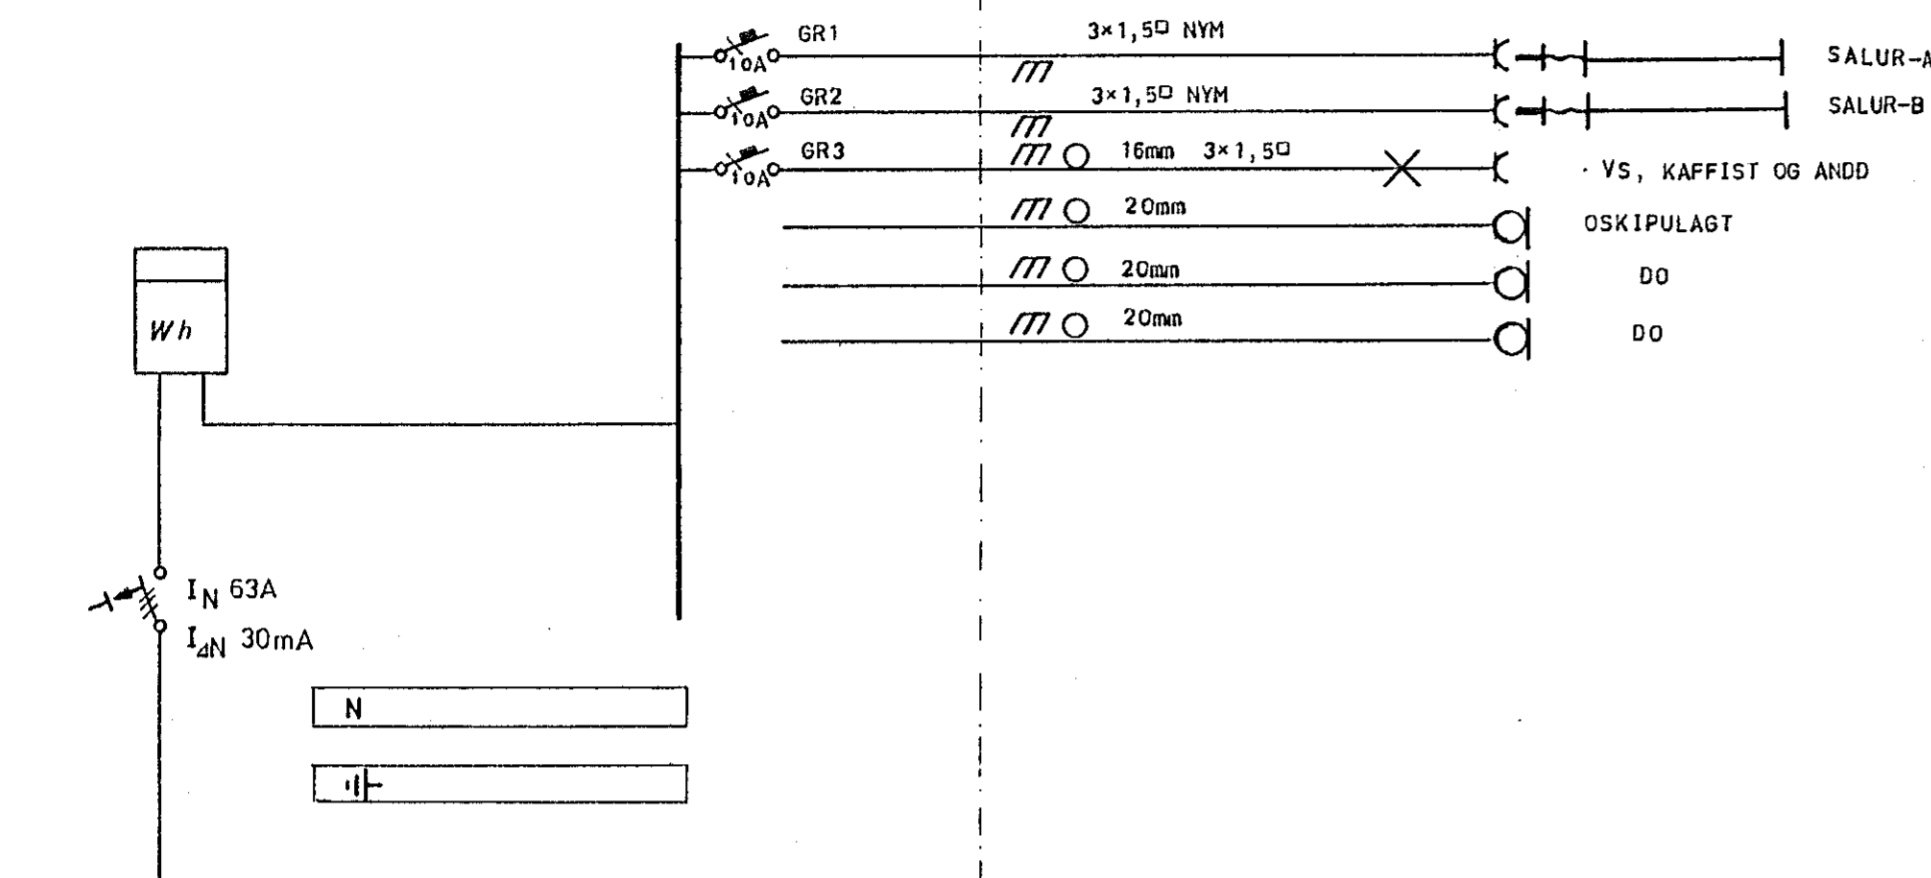

JBP 115

5x16 NYM

JBP 117

SKURÐUR

AFSTÖÐUMYND

KAPLAHRAUN

ASGEIR ARNBJÖRNSSON RAFTÁKNIR S 54066		KAPLAHRAUN 14 HAFNARFIRÐI	
Mkv. 1:100, 1:500	IDNÁÐARHUS:		
Hannað:	SKURÐUR, AFSTÖÐU- OG EINLINUMYND		
Teiknað:			
Yfirarið:			
Dags. 10 11 1980	Nr: 1920	Blað 3	af 3