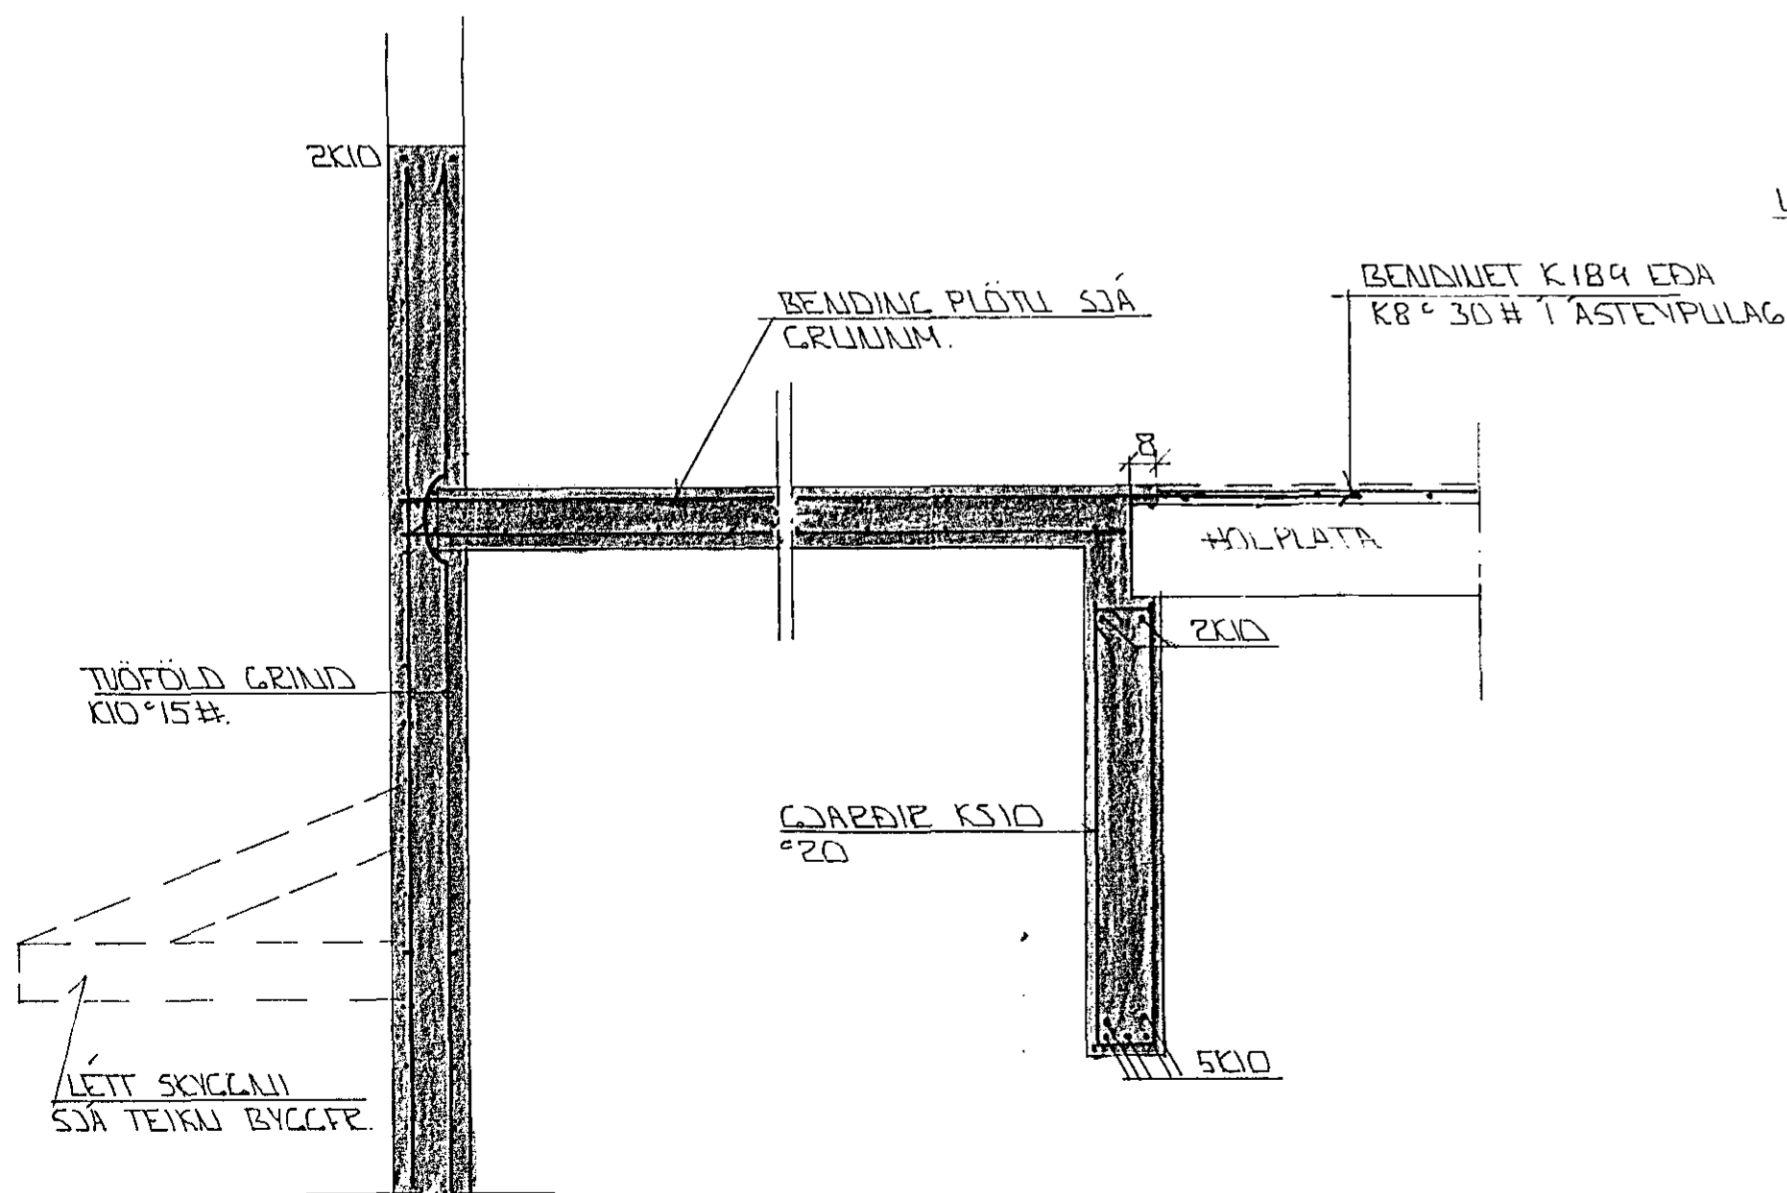

ÁSÝND A-A · 1:50

SNJID 6 · 1:20

SNJID 7-7 · 1:20

SÚLA 51 · 1:20

SÚLA 52 · 1:20

DI	26.3.93	BENDINGU HOLPLATNA BR.	GH
BR.NR.	DAGS	EDLI BREVINGAR	SIGN.
KAPLAHRAUN 15 HAFNARFIRÐI			DAGS. JÚLÍ '91
BURÐARVIKI - ÁSÝND SNJID OG SÚLUR.			HANNAÐ
MÆLIKV. · 1:30 · 1:20			TEIKNAD GH
SIGURÐUR ÞORLEIFSSON TEKNIFRÆÐINGUR F.T.F.I.			VERK NR.
STRANDGÖTU 11 HAFNARFIRÐI SÍMI 54751/54255			9128
			BLAD NR.
			1-05