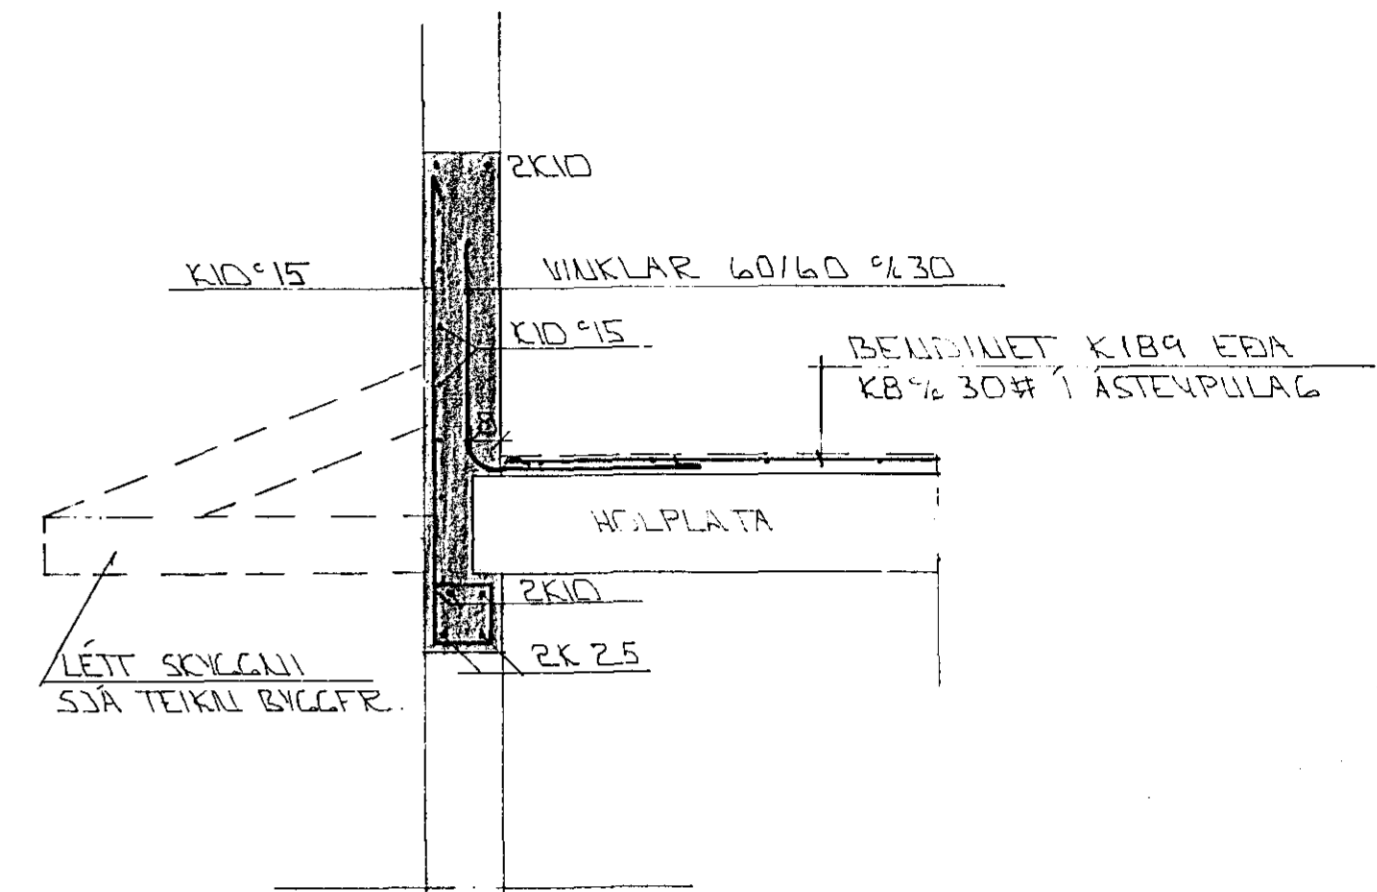

ÁSÝND A-A · 1:50

SNJID 6 · 1:20

SNJID 7-7 · 1:20

SÚLA 51 · 1:20

SÚLA 52 · 1:20

DI	26.3.93	BENDINGU HOLPLATNA BR.	GH
BR.NR.	DAGS	EDLI BREVINGAR	SIGN.
KAPLAHRAUN 15 HAFNARFIRÐI			DAGS. JÚLÍ '91
BURÐARVIKI - ÁSÝND SNJID OG SÚLUR.			HANNAÐ
MÆLIKV. · 1:30 · 1:20			TEIKNAD GH
SIGURÐUR ÞORLEIFSSON TEKNIFRÆÐINGUR F.T.F.I.			VERK NR.
STRANDGÖTU 11 HAFNARFIRÐI SÍMI 54751/54255			9128
			BLAD NR.
			1-05