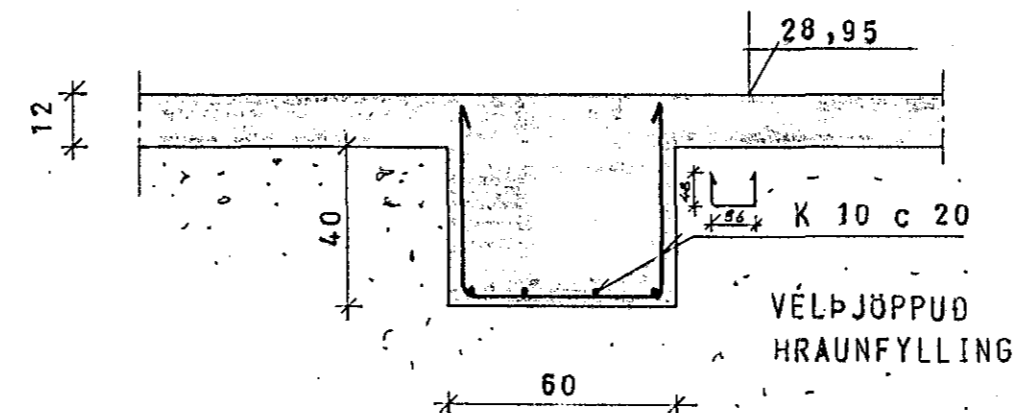

GRUNNMYND - UNDIRSTÖÐUR 1:50

SNID A 1:20

SNID B 1:20

SNID C 1:20

SKÝRINGAR SJÁ TEIKN. NR. 1.0

KAPLAHRAUN 18, HF	MÆLIKVARDI 1:50 1:20	VERK 8004	TEIKN NR 1.1
UNDIRSTÖÐUR GRUNNMYND, SNID	Hanna Teiknað: BR	Yfirfarir: Samb:	DAGS MAÍ '80.
JÓHANN GUNNAR BERGÞÓRSSON VERKFR MVFI STRANDGÖTU 11 - HAFNARFIRDI - Sími 53315	BREYTT		