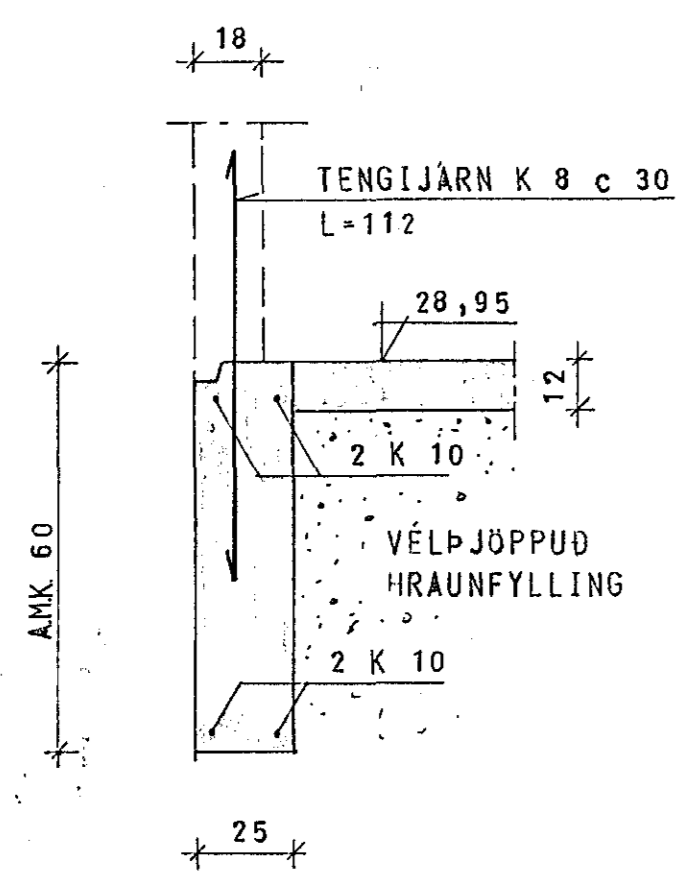

GRUNNMYND - UNDIRSTÖÐUR 1:50

SNID A 1:20

SNID B 1:20

SNID C 1:20

SKÝRINGAR SJÁ TEIKN. NR. 1.0

KAPLAHRAUN 18, HF	MÆLIKVARDI 1:50 1:20	VERK 8004	TEIKN NR 1.1
UNDIRSTÖÐUR GRUNNMYND, SNID	Hanna Teiknað: BR	Yfirfarir: Samb:	DAGS MAÍ '80.
JÓHANN GUNNAR BERGÞÓRSSON VERKFR MVFI STRANDGÖTU 11 - HAFNARFIRDI - Sími 53315	BREYTT		