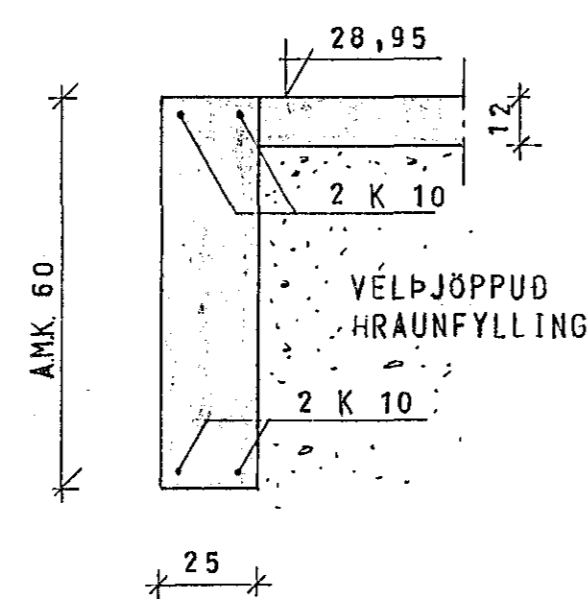

GRUNNMYND - UNDIRSTÖÐUR 1:50

SNID A 1:20

SNID B 1:20

SNID C 1:20

SKÝRINGAR SJÁ TEIKN. NR. 1.0

KAPLAHRAUN 18, HF	MÆLIKVARDI 1:50 1:20	VERK 8004	TEIKN NR 1.1
UNDIRSTÖÐUR GRUNNMYND, SNID	Hanna Teiknað: BR	Yfirfarir: Samb:	DAGS MAÍ '80.
JÓHANN GUNNAR BERGÞÓRSSON VERKFR MVFI STRANDGÖTU 11 - HAFNARFIRDI - Sími 53315	BREYTT		