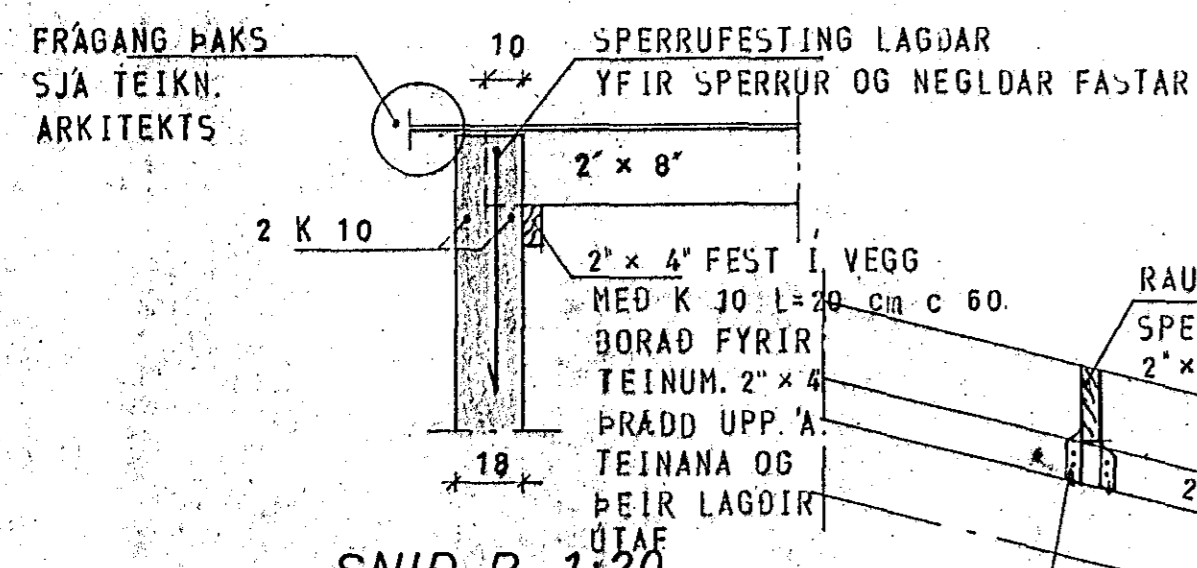

GRUNNMYND PAKS 1:50

SNID A 1:20

SNID B 1:20

SNID C 1:5

SNID C1 1:5

"SÉRMYND I" 1:20

SÉRMYND I 1:10

REYTTI 5-12 1980	HLIÐ B	MÆLIKVARDI 1:50 1:20 1:5	VERK 8004	TEIKN NR 1.2
KAPLAHRAUN 18, HAFNARFIRÐI		Hannað Teinað: GP	Yfirfarið Samþ:	DAGS MÁÍ '80.
JÓHANN GUNNAR BERGÞÓRSSON VERKFR MVFI		BREYTT		
STRANDGÖTU 11 - HAFNARFIRÐI - Sími 53315				