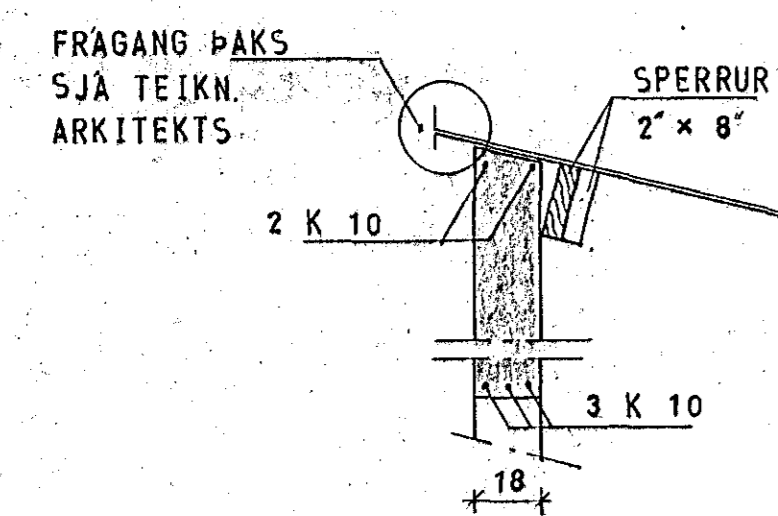

GRUNNMYND PAKS 1:50

SNID A 1:20

SNID B 1:20

SNID C 1:5

SNID C1 1:5

"SÉRMYND I" 1:20

SÉRMYND I 1:10

REYTTI 5-12 1980	HLIÐ B	MÆLIKVARDI 1:50 1:20 1:5	VERK 8004	TEIKN NR 1.2
KAPLAHRAUN 18, HAFNARFIRÐI		Hannað Teinað: GP	Yfirfarið Samþ:	DAGS MÁÍ '80.
JÓHANN GUNNAR BERGÞÓRSSON VERKFR MVFI		BREYTT		
STRANDGÖTU 11 - HAFNARFIRÐI - Sími 53315				