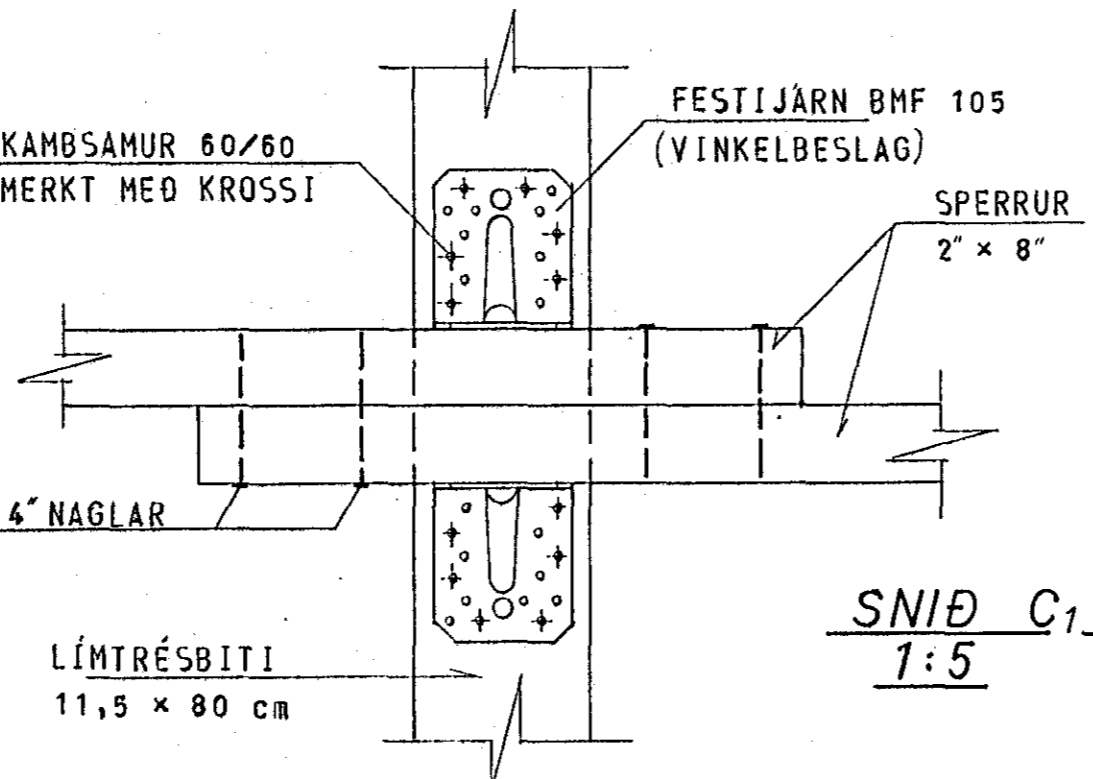

GRUNNMYND PAKS 1:50

SNID A 1:20

SNID B 1:20

SNID C 1:5

SNID C1 1:5

"SÉRMYND I" 1:20

SÉRMYND I 1:10

REYTTI 5-12 1980	HLIÐ B	MÆLIKVARDI 1:50 1:20 1:5	VERK 8004	TEIKN NR 1.2
KAPLAHRAUN 18, HAFNARFIRÐI		Hannað Teinað: GP	Yfirfarið Samþ:	DAGS MÁÍ '80.
JÓHANN GUNNAR BERGÞÓRSSON VERKFR MVFI		BREYTT		
STRANDGÖTU 11 - HAFNARFIRÐI - Sími 53315				