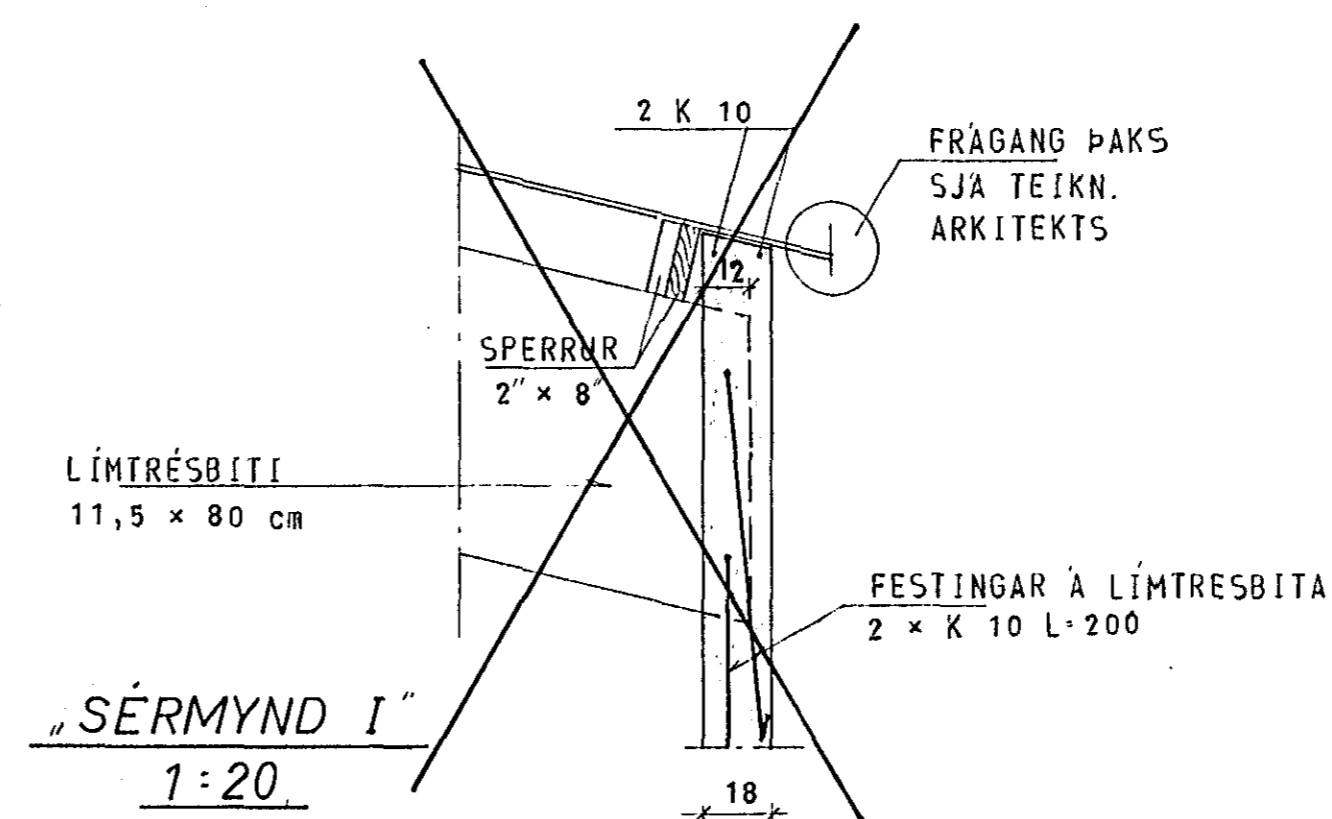

GRUNNMYND PAKS 1:50

SNID A 1:20

SNID B 1:20

SNID C 1:5

SNID C1 1:5

"SÉRMYND I" 1:20

SÉRMYND I 1:10

REYTTI 5-12 1980	HLIÐ B	MÆLIKVARDI 1:50 1:20 1:5	VERK 8004	TEIKN NR 1.2
KAPLAHRAUN 18, HAFNARFIRÐI		Hannað Teinað: GP	Yfirfarið Samþ:	DAGS MÁÍ '80.
JÓHANN GUNNAR BERGÞÓRSSON VERKFR MVFI		BREYTT		
STRANDGÖTU 11 - HAFNARFIRÐI - Sími 53315				