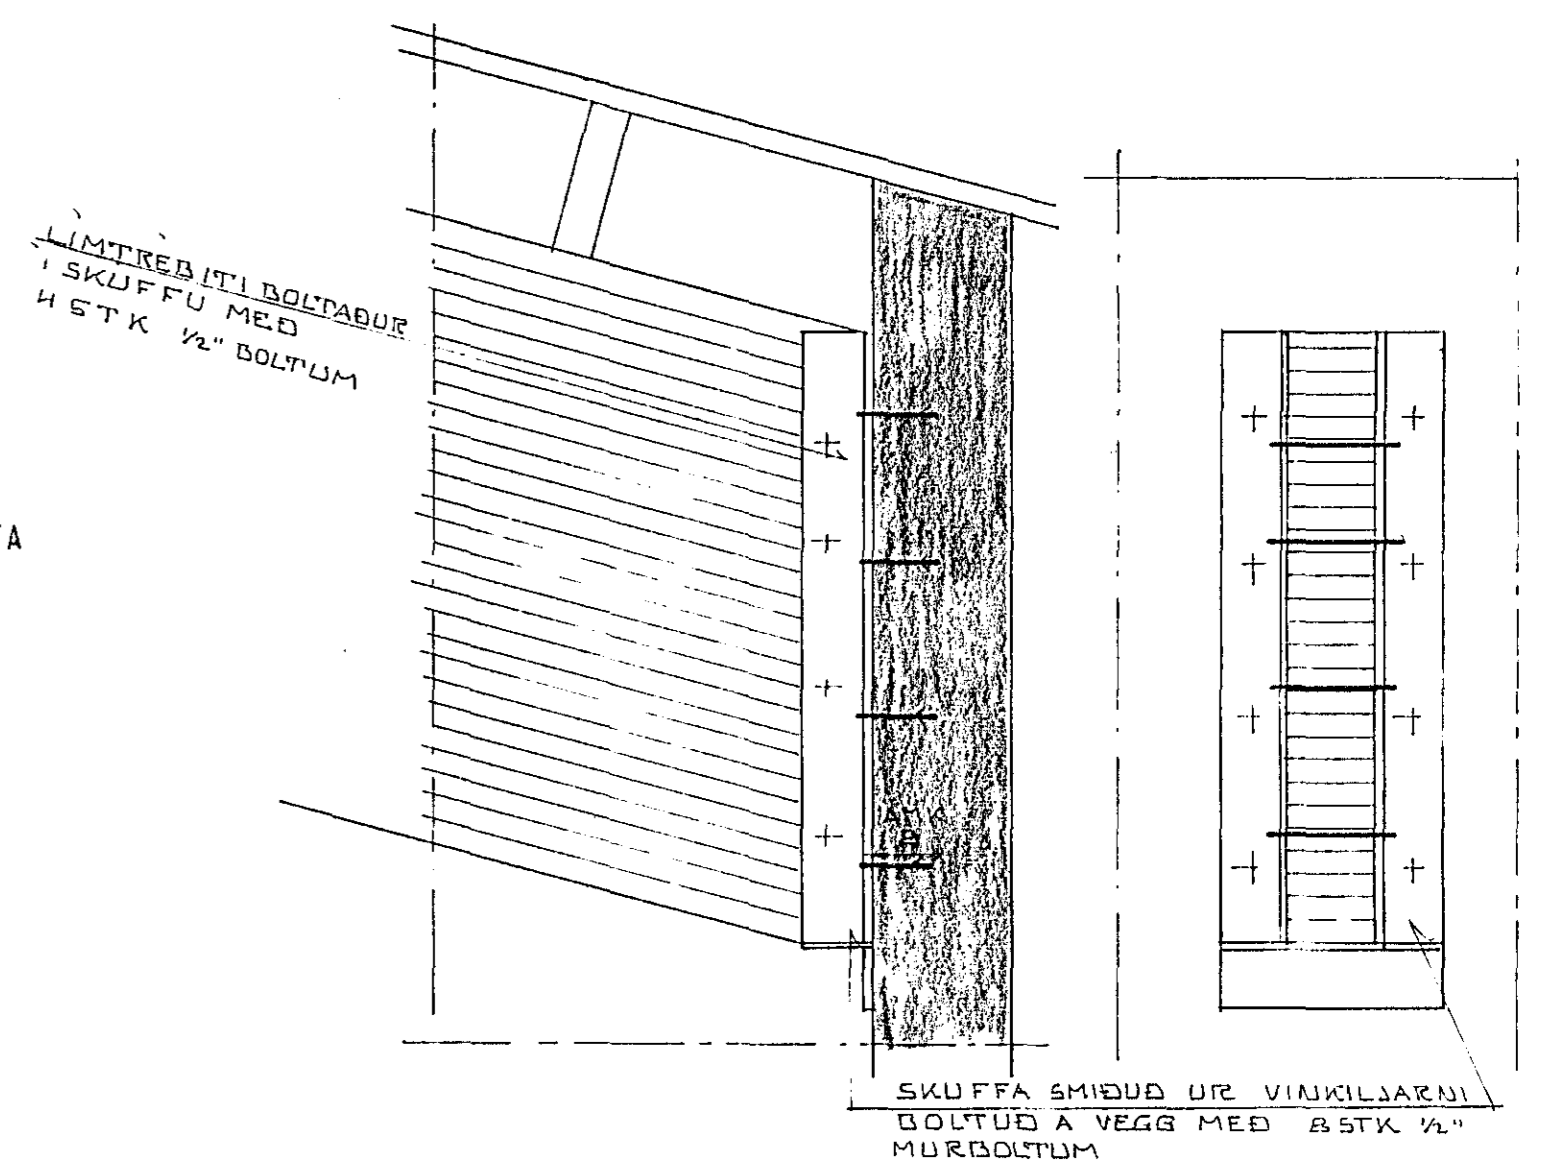

GRUNNMYND PAKS 1:50

SNID A 1:20

SNID B 1:20

SNID C 1:5

SNID C1 1:5

"SÉRMYND I" 1:20

SÉRMYND I 1:10

REYTTI 5-12 1980	HLIÐ B	MÆLIKVARDI 1:50 1:20 1:5	VERK 8004	TEIKN NR 1.2
KAPLAHRAUN 18, HAFNARFIRÐI		Hannað Teinað: GP	Yfirfarið Samþ:	DAGS MÁÍ '80.
JÓHANN GUNNAR BERGÞÓRSSON VERKFR MVFI		BREYTT		
STRANDGÖTU 11 - HAFNARFIRÐI - Sími 53315				