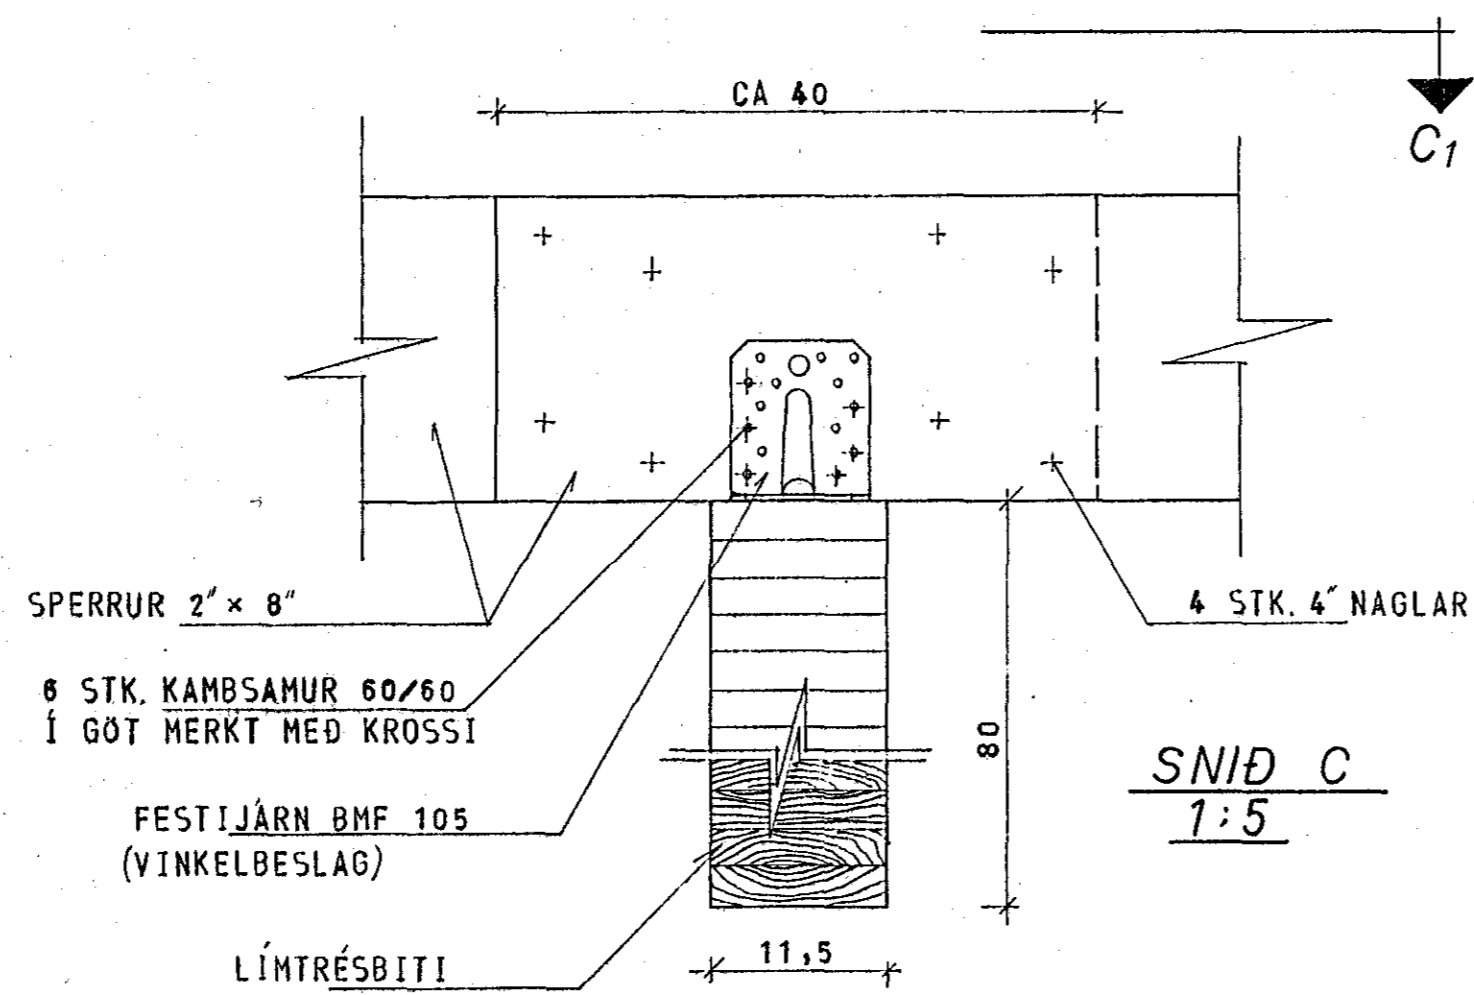

GRUNNMYND PAKS 1:50

SNID A 1:20

SNID B 1:20

SNID C 1:5

SNID C1 1:5

"SÉRMYND I" 1:20

SÉRMYND I 1:10

REYTTI 5-12 1980	HLIÐ B	MÆLIKVARDI 1:50 1:20 1:5	VERK 8004	TEIKN NR 1.2
KAPLAHRAUN 18, HAFNARFIRÐI		Hannað Teinað: GP	Yfirfarið Samþ:	DAGS MÁÍ '80.
JÓHANN GUNNAR BERGÞÓRSSON VERKFR MVFI		BREYTT		
STRANDGÖTU 11 - HAFNARFIRÐI - Sími 53315				