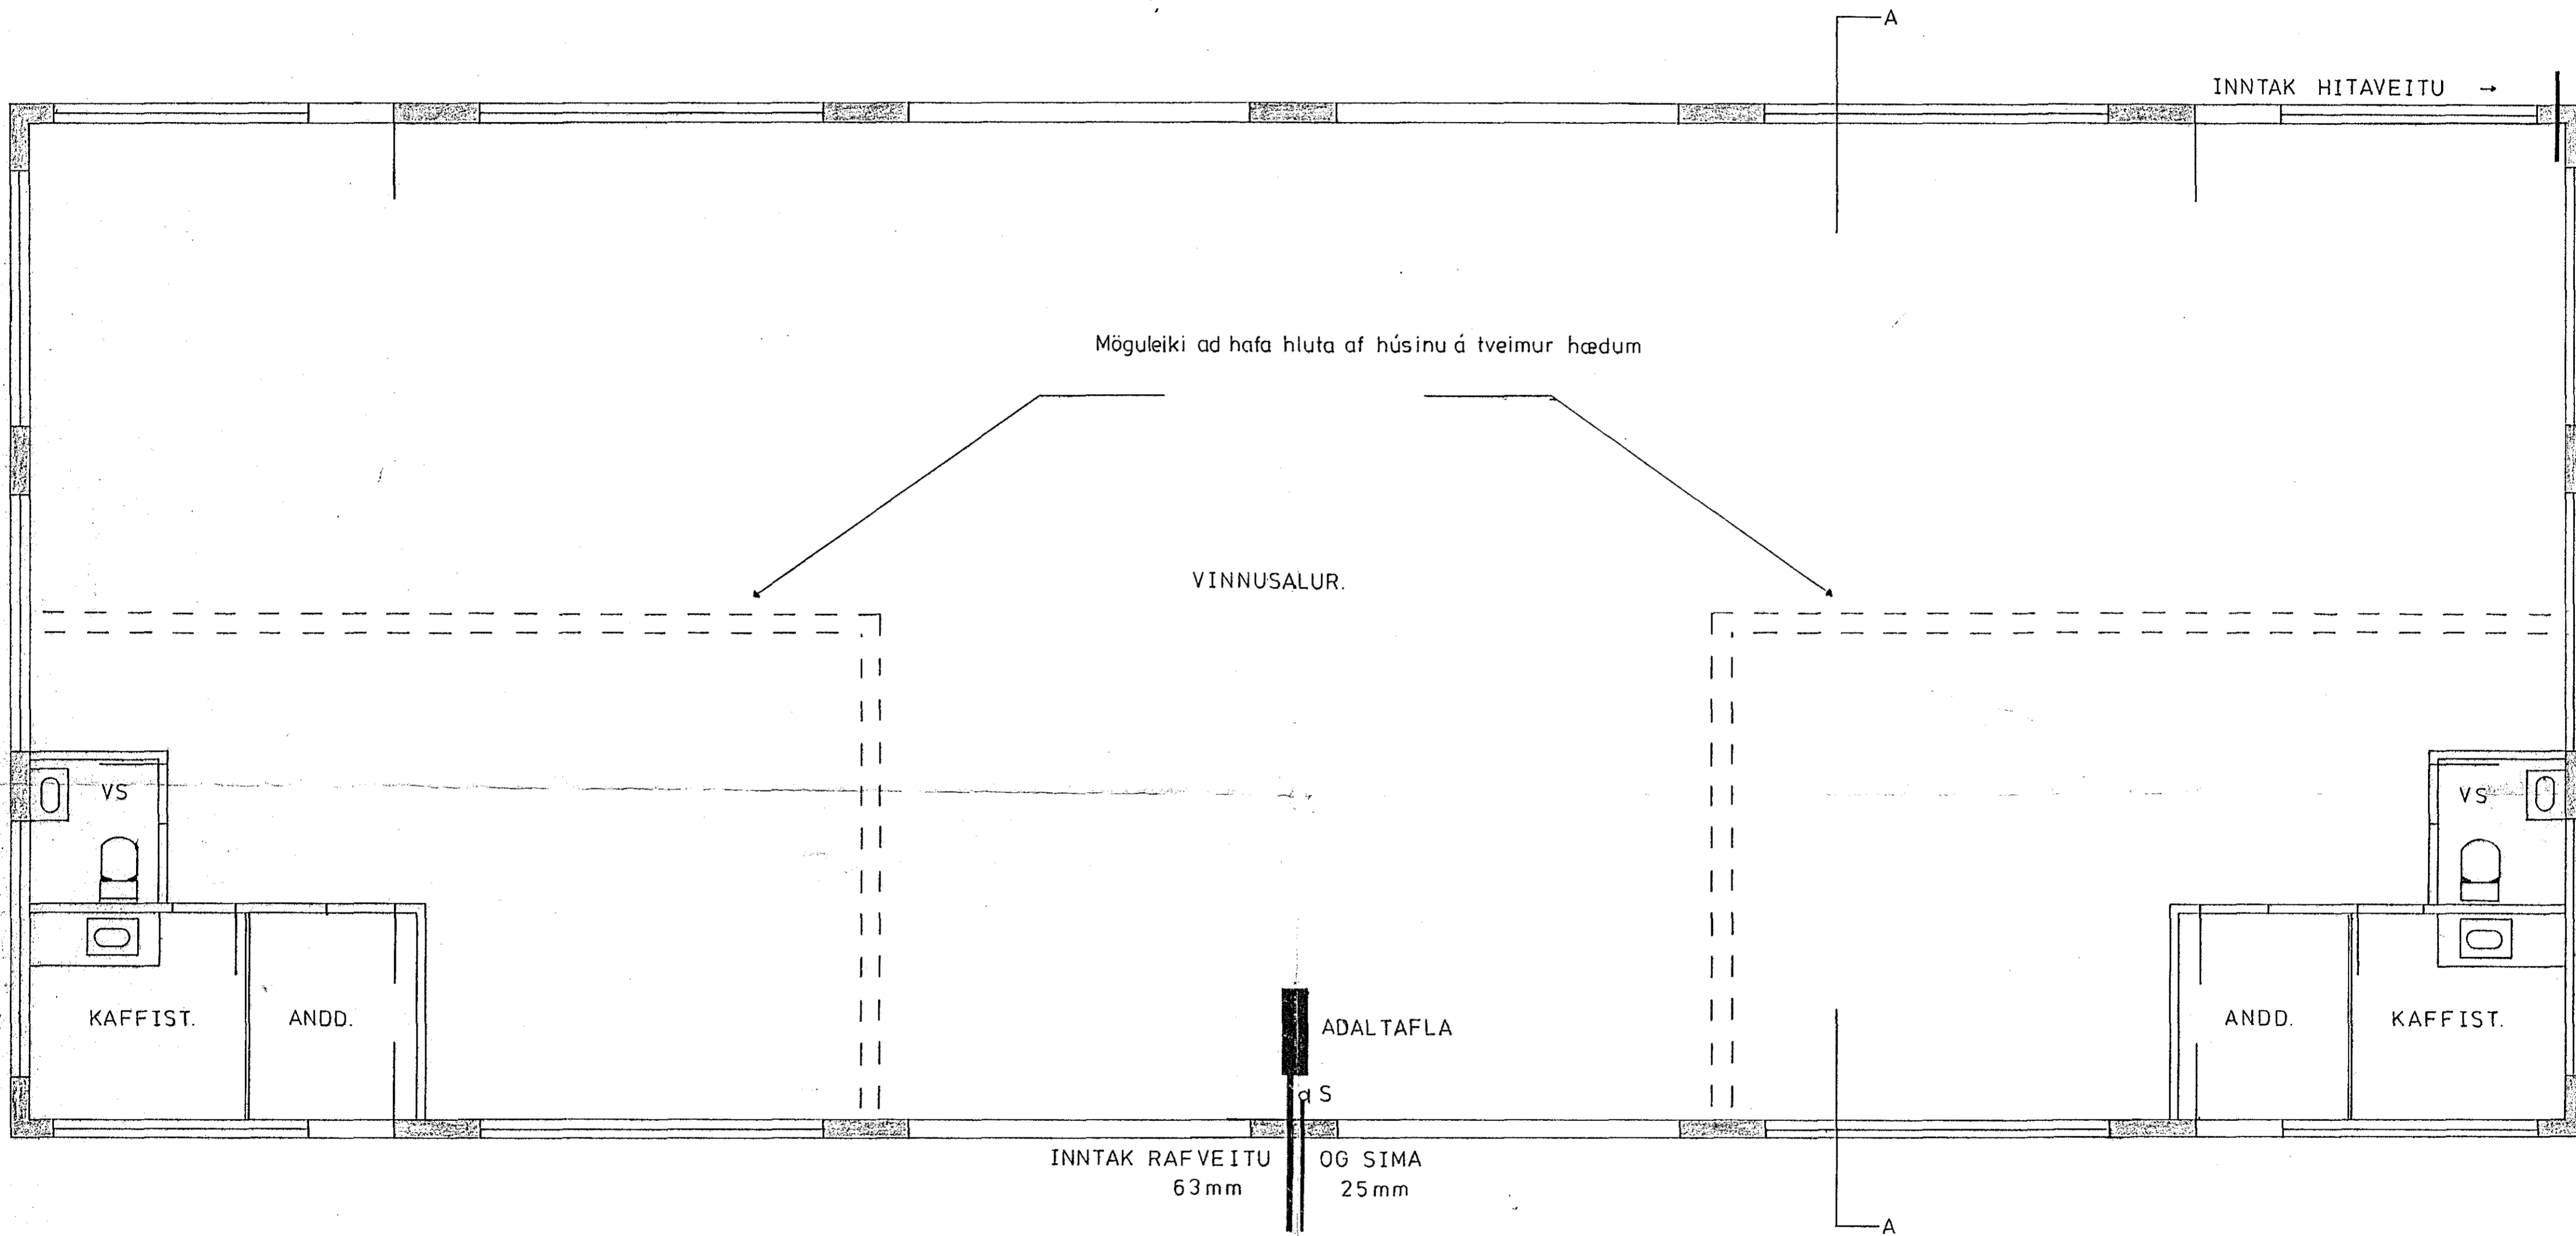

Inntök samþykkt 4. 12. 1981
 f. h. RAFVEITU HAFNARFIJARDAR
 Albert Kristinsson

Skýringar
 Ganga skal frá sökkuljardskauti.
 Steipteinar ofaná nedstu bindivírum í sökkli
 skulu tengjast saman með klemmum og endar
 þeirra beygjast upp í töflukassa.