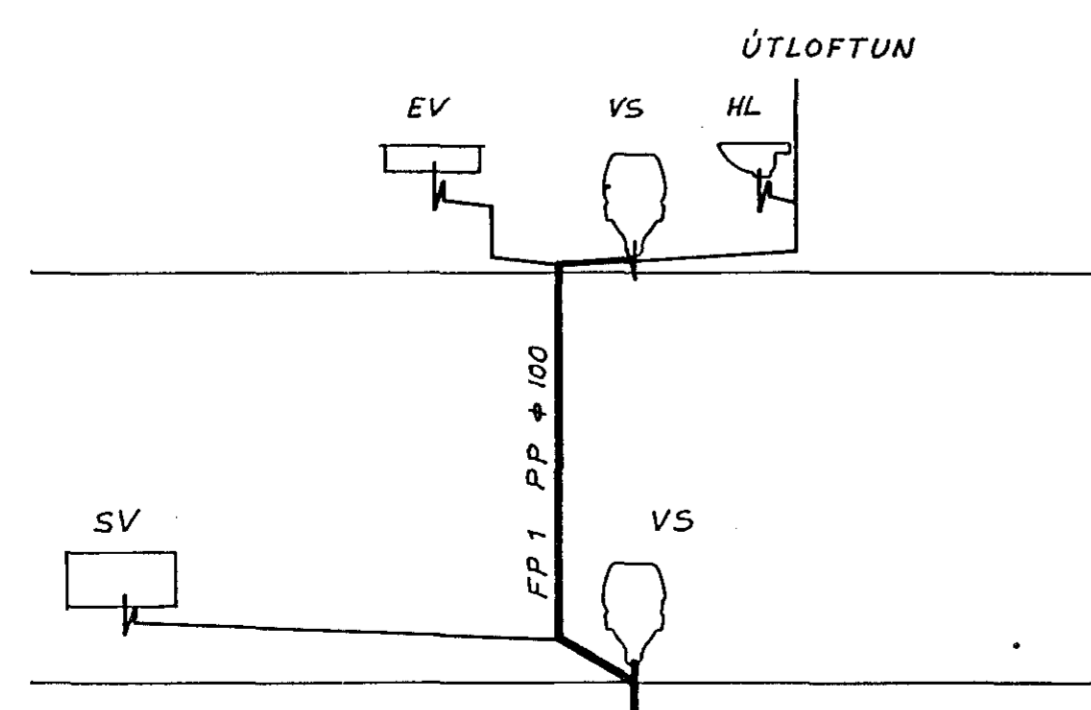

Pipni: ddbb Oskov-

GRUNNMYND JARÐHÆÐAR 1:50

GRUNNMYND EFRIHÆÐAR 1:50

STOFNAGRAF

ATH

*1 TAKNAR: STÚTA Í GÖLFU, SEM LAGNIR ERU TENGÐAR Í SJA TEIKN. FRA SIGURDI ÞORLEIFSSYNI VERK 8614 BLAÐ 2-02.

VERKFRÆÐISTOFA HALLDÓRS HANNESSONAR S. 91-54355
SUDURGÖTU 14 - 220 HAFNARFJÖRÐUR