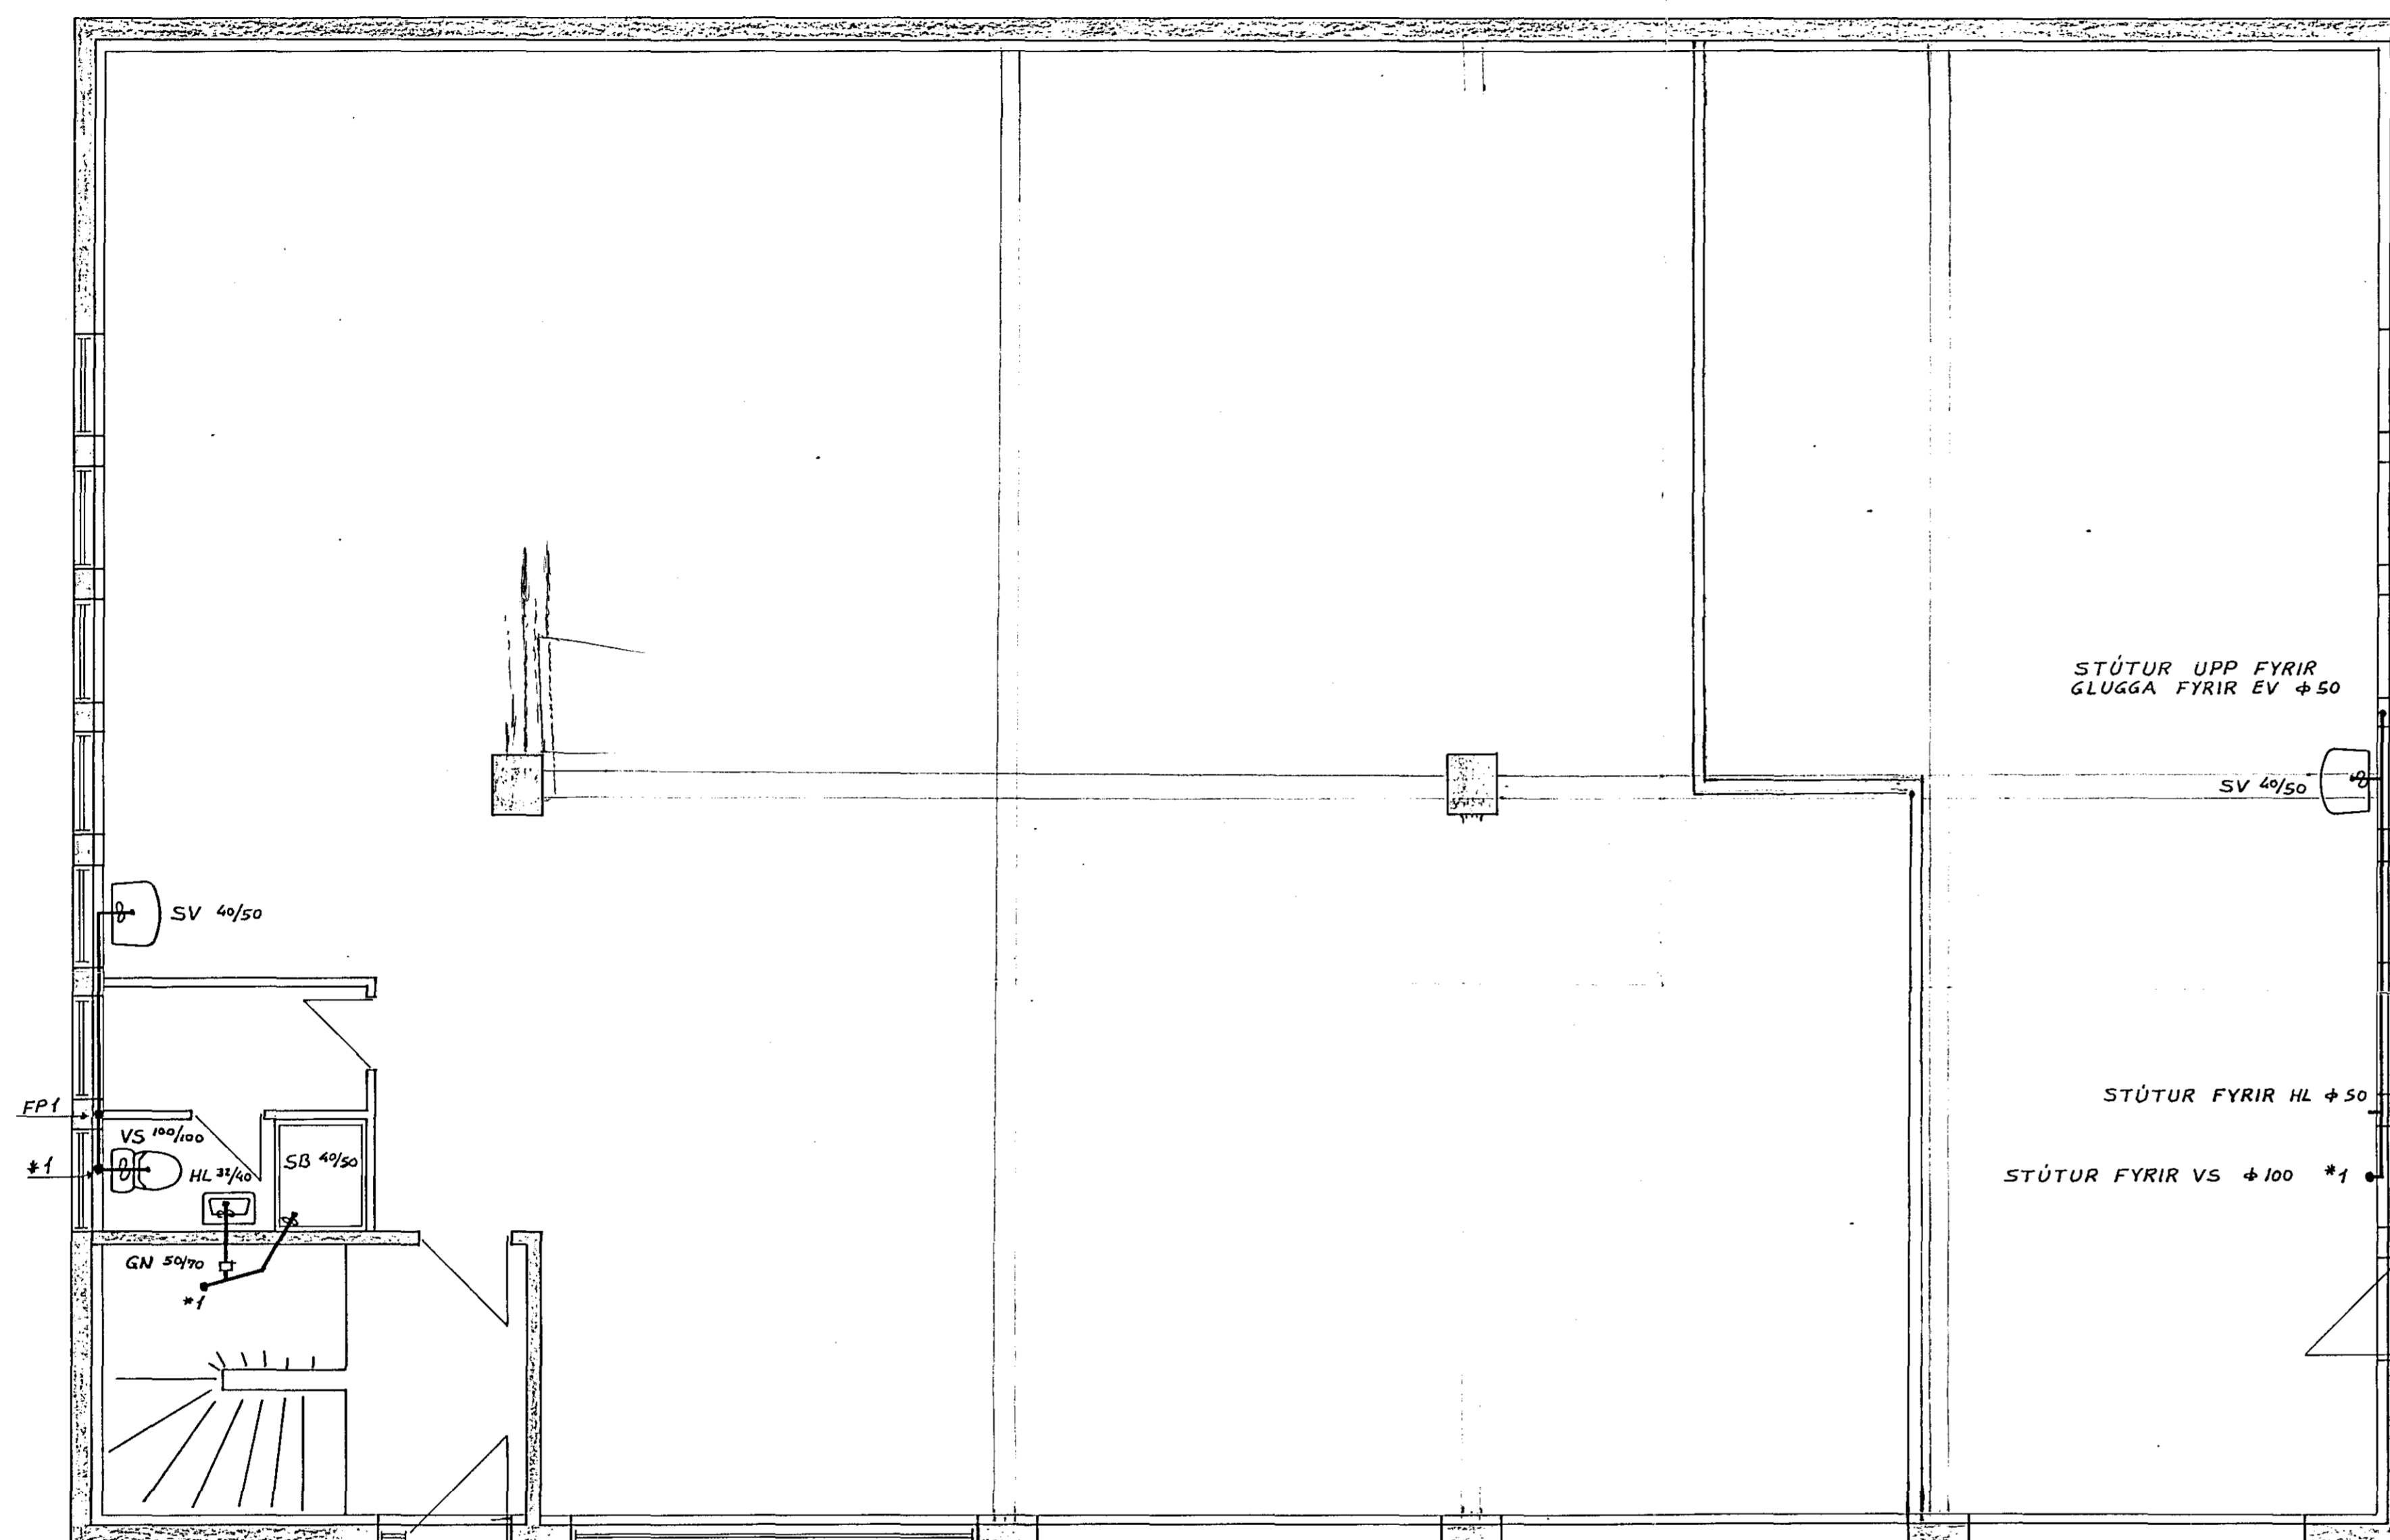

Pipni: ddbb Oskov-

GRUNNMYND JARÐHÆÐAR 1:50

GRUNNMYND EFRIHÆÐAR 1:50