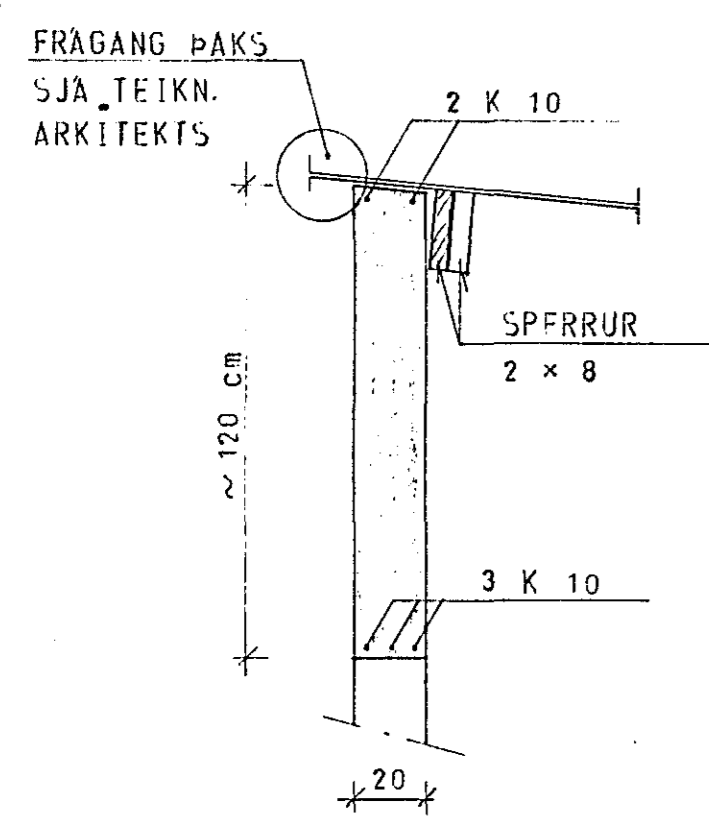

GRUNNMYND PAKS 1:50

SNID A 1:20

SNID B 1:20

SNID C, 1:5

„SÉRMYND“ 1:20

SKÝRINGAR SJÁ TEIKN. NR. 1.0

KAPLAHRAUN 20, HAFNARFIRD	MELUKVARDI 1:50 1:5	VERK 8006	TEIKN NR 1.2
PAK SNID OG SÉRMYNDIR	Hanna Teiknað	Yfirfarid Samb.	DAGS MAI '80.
JÓHANN GUNNAR BERGPÓRSSON VERKFR MVFI STRANDGÖTU 11 - HAFNARFIRDI - Sími 53315	BREYTT		