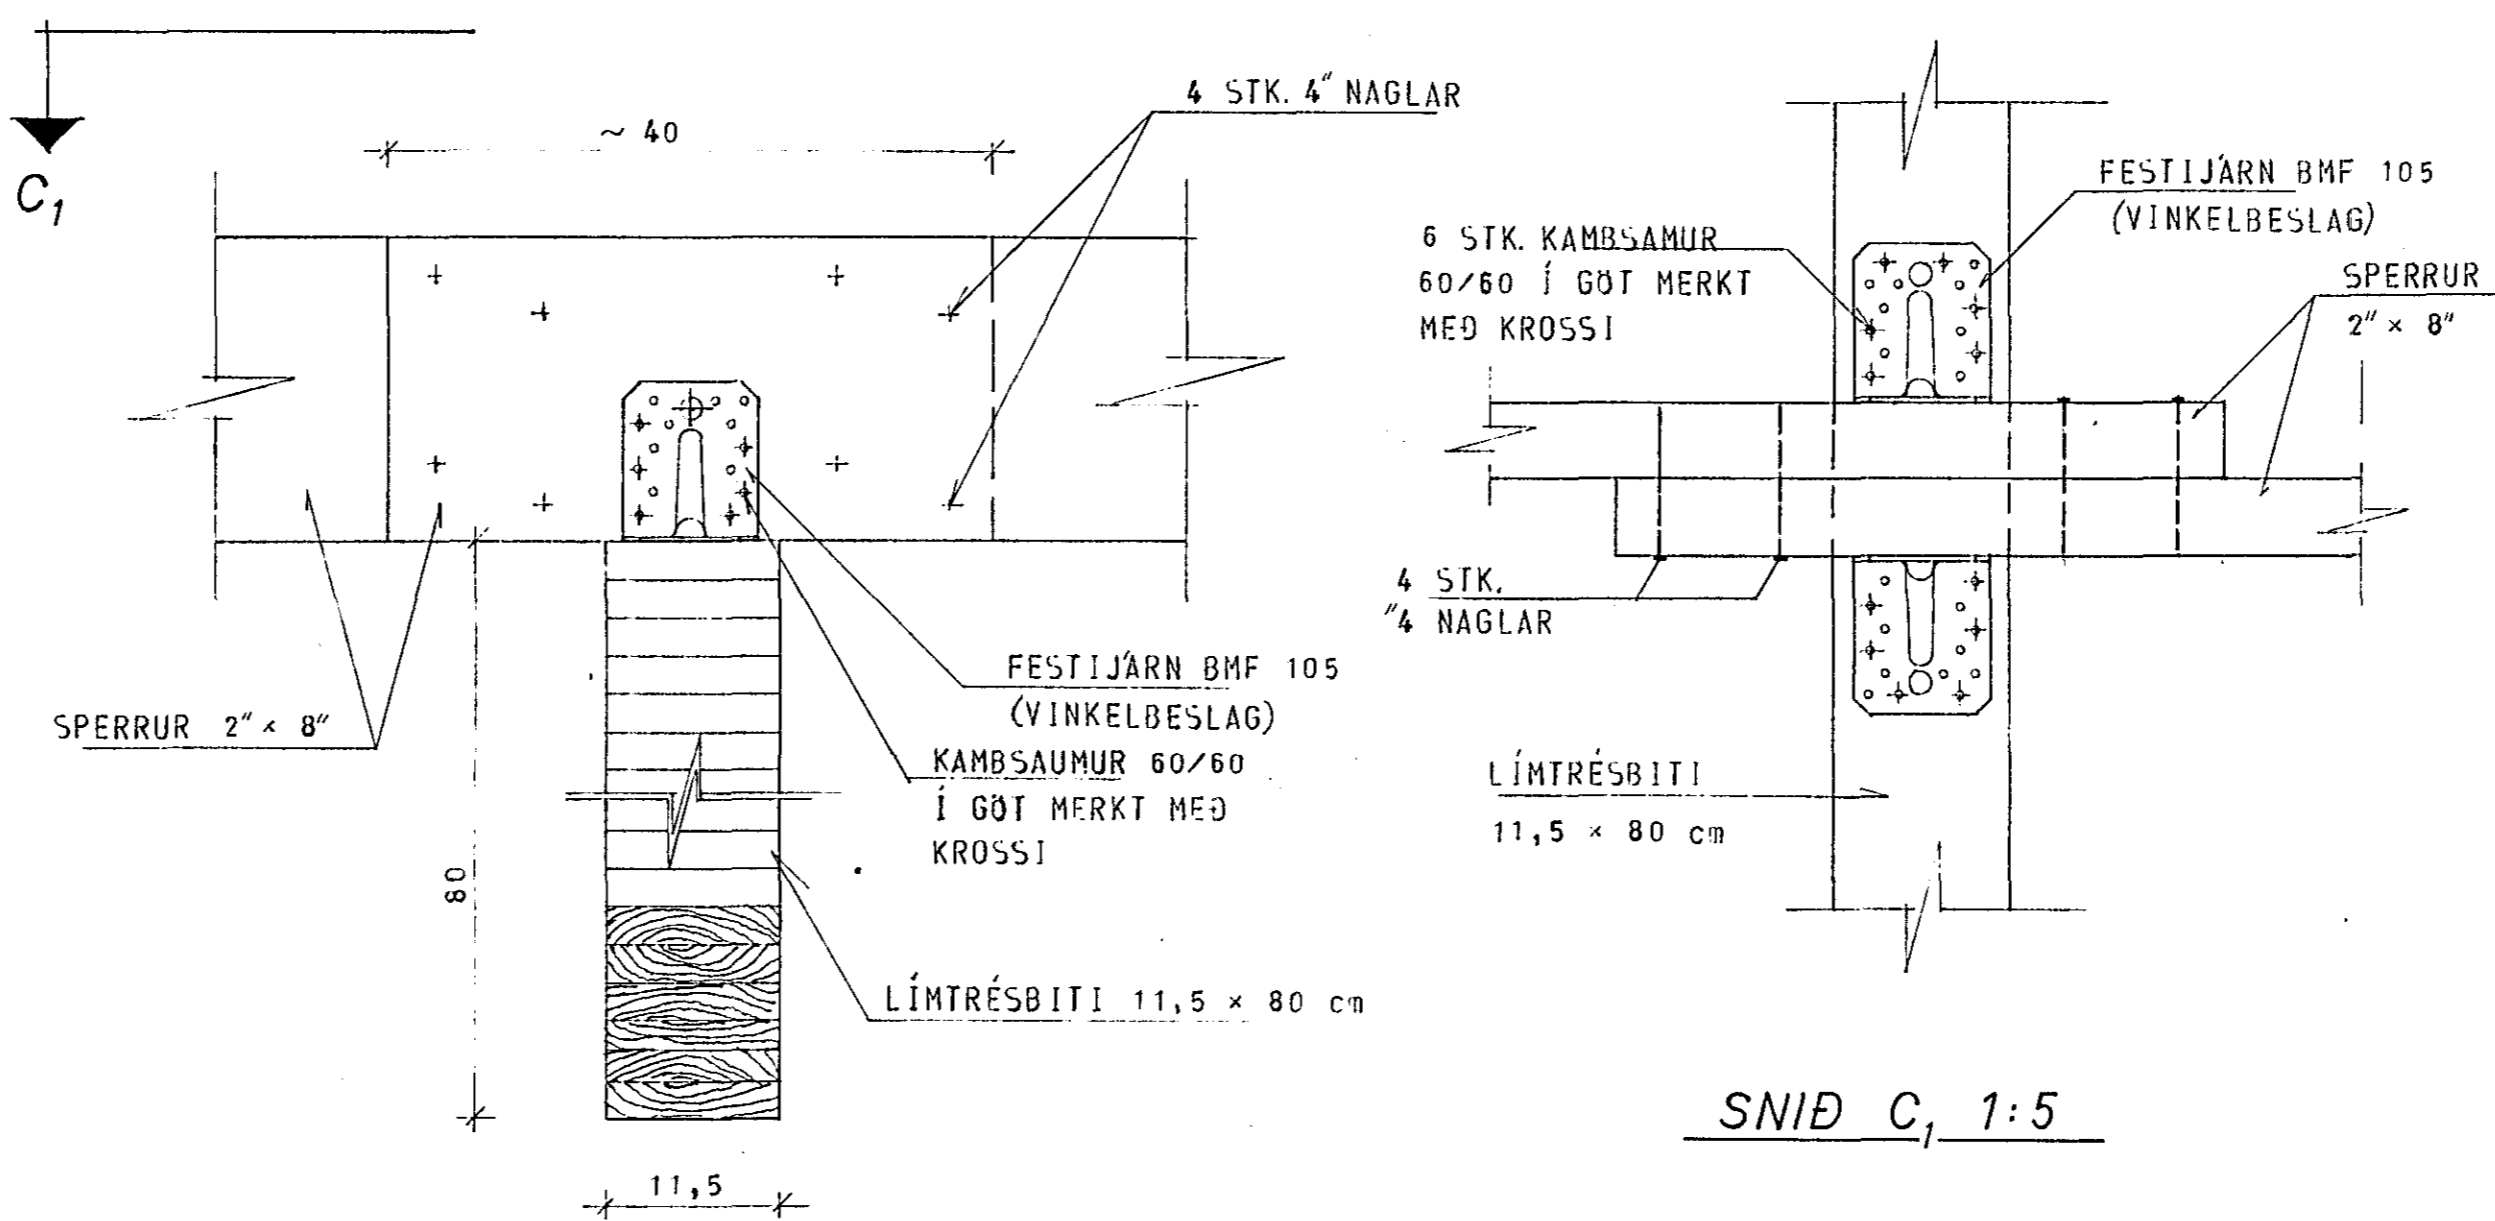

GRUNNMYND PAKS 1:50

SNID A 1:20

SNID B 1:20

SNID C, 1:5

„SÉRMYND“ 1:20

SKÝRINGAR SJÁ TEIKN. NR. 1.0

KAPLAHRAUN 20, HAFNARFIRD	MELUKVARDI 1:50 1:5	VERK 8006	TEIKN NR 1.2
PAK SNID OG SÉRMYNDIR	Hanna Teiknað	Yfirfarid Samb.	DAGS MAI '80.
JÓHANN GUNNAR BERGPÓRSSON VERKFR MVFI STRANDGÖTU 11 - HAFNARFIRDI - Sími 53315	BREYTT		