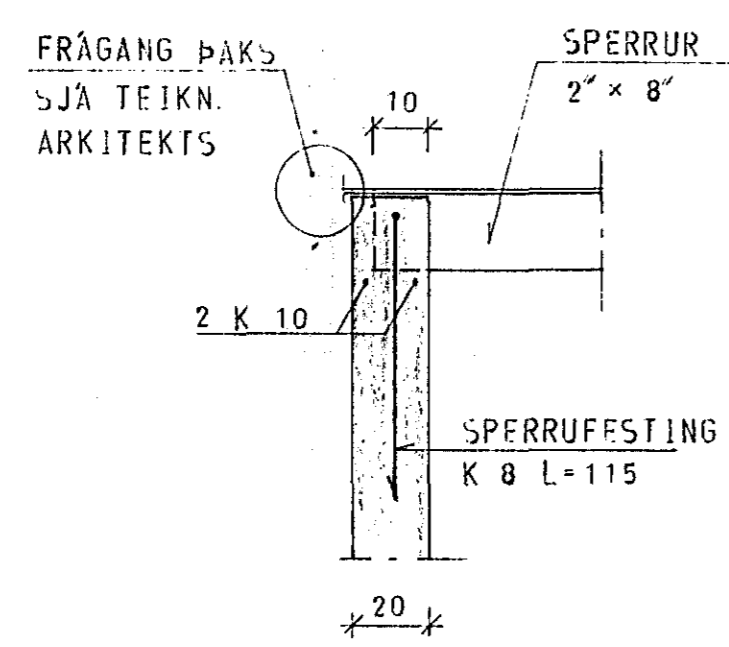

GRUNNMYND PAKS 1:50

SNID A 1:20

SNID B 1:20

SNID C, 1:5

„SÉRMYND“ 1:20

SKÝRINGAR SJÁ TEIKN. NR. 1.0

KAPLAHRAUN 20, HAFNARFIRD	MELUKVARDI 1:50 1:5	VERK 8006	TEIKN NR 1.2
PAK SNID OG SÉRMYNDIR	Hanna Teiknað	Yfirfarid Samb.	DAGS MAI '80.
JÓHANN GUNNAR BERGPÓRSSON VERKFR MVFI STRANDGÖTU 11 - HAFNARFIRDI - Sími 53315	BREYTT		