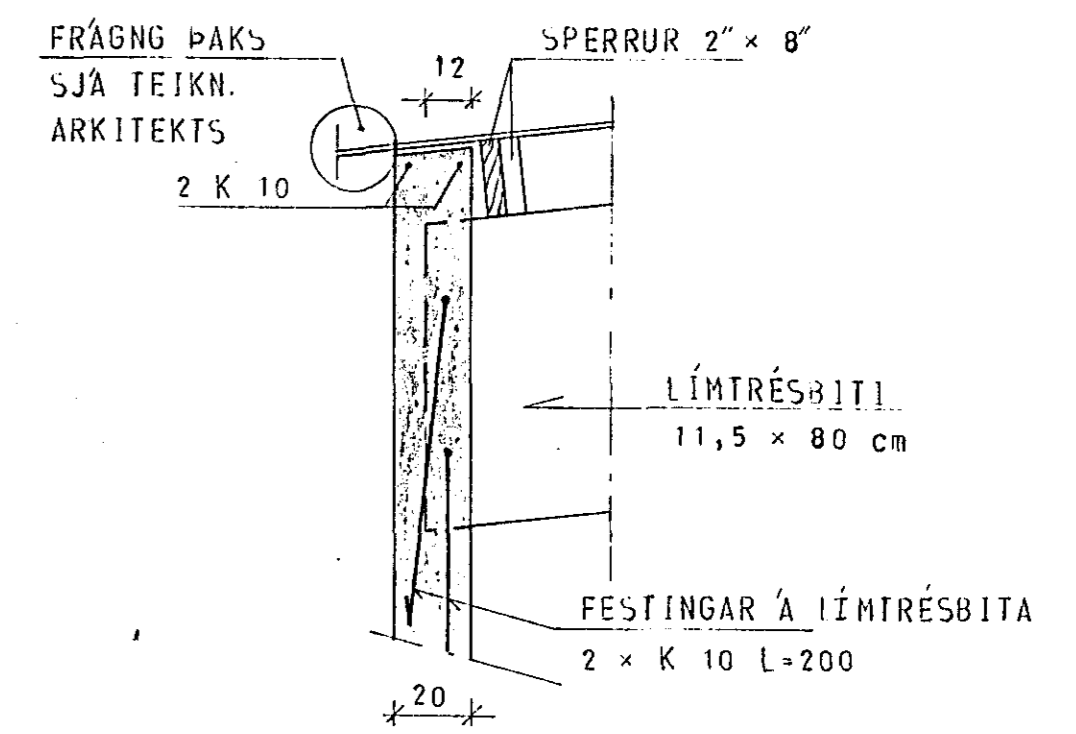

GRUNNMYND PAKS 1:50

SNID A 1:20

SNID B 1:20

SNID C, 1:5

„SÉRMYND“ 1:20

SKÝRINGAR SJÁ TEIKN. NR. 1.0

KAPLAHRAUN 20, HAFNARFIRD	MELUKVARDI 1:50 1:5	VERK 8006	TEIKN NR 1.2
PAK SNID OG SÉRMYNDIR	Hanna Teiknað	Yfirfarid Samb.	DAGS MAI '80.
JÓHANN GUNNAR BERGPÓRSSON VERKFR MVFI STRANDGÖTU 11 - HAFNARFIRDI - Sími 53315	BREYTT		