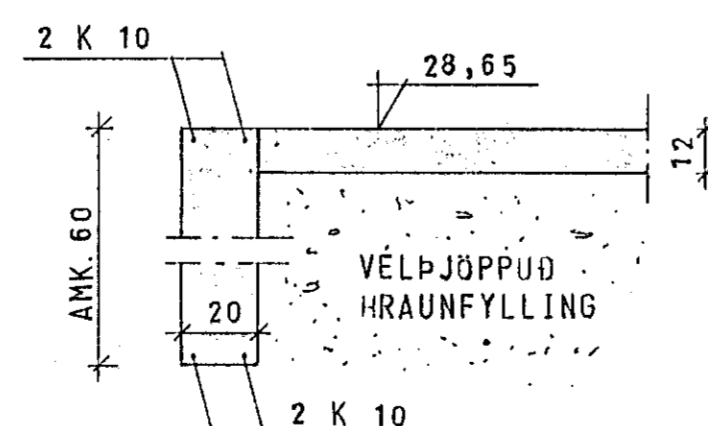

GRUNNMYND – UNDIRSTÖÐUR 1:50

SNID A 1:20

SNID B 1:20

SKÝRINGAR SJÁ TEIKN. NR. 1.0

KAPLAHRAUN 20 HAFNARFIRDI	MÆLIKVARDI 1:50 1:20	VERK 8006	TEIKN NR 1.1
UNDIRSTÖÐUR GRUNNMYND SNID	Hannað: Teiknað: 42	Yfirlitað: Samb:	DAGS APRÍL 80
JÓHANN GUNNAR BERGÞÓRSSON VERKFR MVEI STRANDGÖTU 11 – HAFNARFIRDI – Sími 53315	BREYTT		