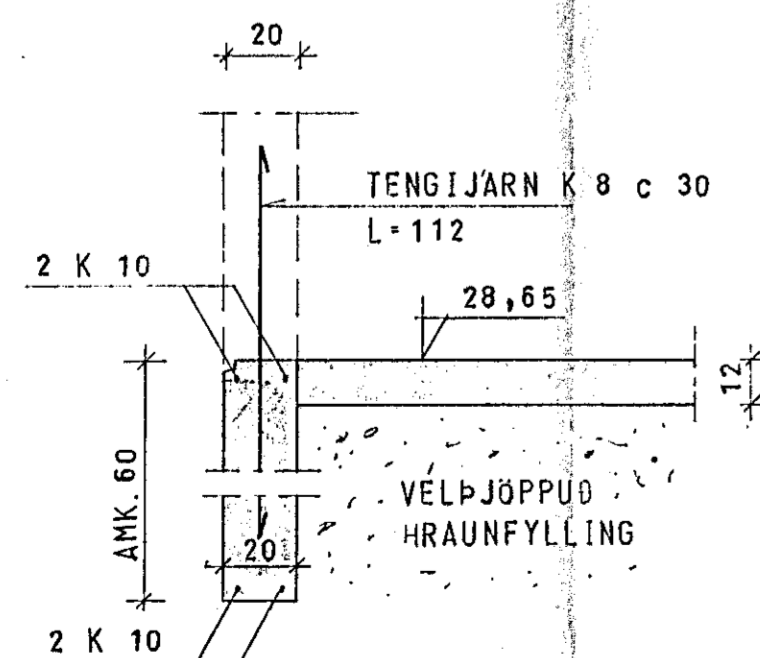

GRUNNMYND – UNDIRSTÖÐUR 1:50

SNID A 1:20

SNID B 1:20

SKÝRINGAR SJÁ TEIKN. NR. 1.0

KAPLAHRAUN 20 HAFNARFIRDI	MÆLIKVARDI 1:50 1:20	VERK 8006	TEIKN NR 1.1
UNDIRSTÖÐUR GRUNNMYND SNID	Hannað: Teiknað: 42	Yfirlitað: Samb:	DAGS APRÍL 80
JÓHANN GUNNAR BERGÞÓRSSON VERKFR MVEI STRANDGÖTU 11 – HAFNARFIRDI – Sími 53315	BREYTT		