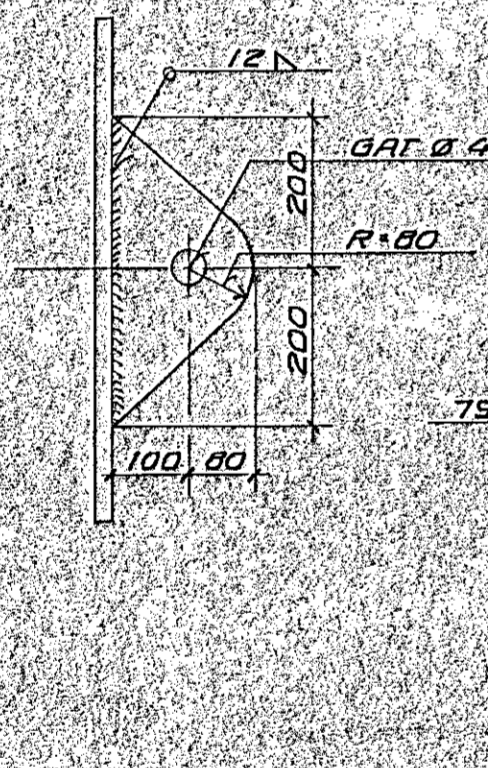

ENDAFESTINGAR LÍMTRÉBOGA M 1:10 (12 STK.)

TOPPFESTING LÍMTRÉBOGA M 1:10 (6 STK.)

1 M 1:10

2 M 1:10

3 M 1:10

4 M 1:10

5 M 1:10

6 M 1:10

7 M 1:10

8 M 1:10

10 M 1:10

SKÝRINGAR:
 MÁLERU Í MM
 EFNI Í STÁLFASTINGUM ER ST 37
 — BOLTUM ER ST 52
 STÁLFASTINGAR SKAL HREINSA MEB MÁLMASKRÖPUN
 OG STÁLBURSTUN, OG GRUNNA MEB VIÐURKENNDUM
 RYBVARNARGRUNNI T.D. BLYMENJULIHLÚÐ
 (ÞYKKT 2 TO HV)