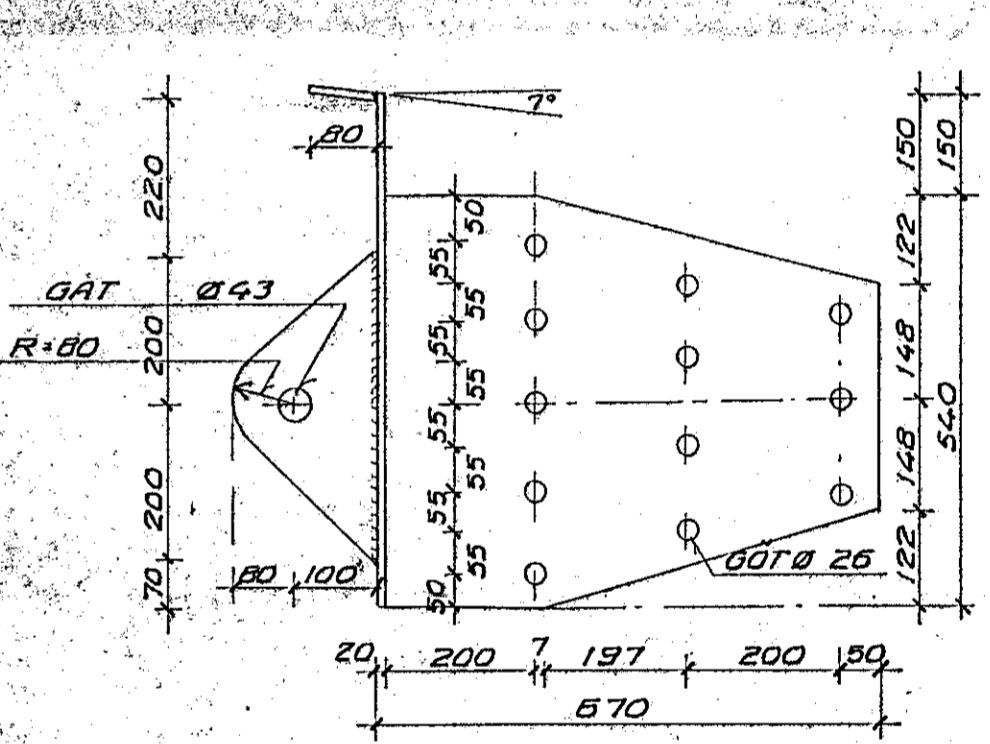

ENDAFESTINGAR LÍMTRÉBOGA M 1:10 (12 STK.)

TOPPFESTING LÍMTRÉBOGA M 1:10 (6 STK.)

1 M 1:10

2 M 1:10

3 M 1:10

4 M 1:10

5 M 1:10

6 M 1:10

7 M 1:10

8 M 1:10

10 M 1:10

SKÝRINGAR:
 MÁLERU Í MM
 EFNI Í STÁLFASTINGUM ER ST 37
 — BOLTUM ER ST 52
 STÁLFASTINGAR SKAL HREINSA MEB MÁLMASKRÖPUN
 OG STÁLBURSTUN, OG GRUNNA MEB VIÐURKENNDUM
 RYBVARNARGRUNNI T.D. BLYMENJULIHLÚÐ
 (ÞYKKT 2 TO HV)