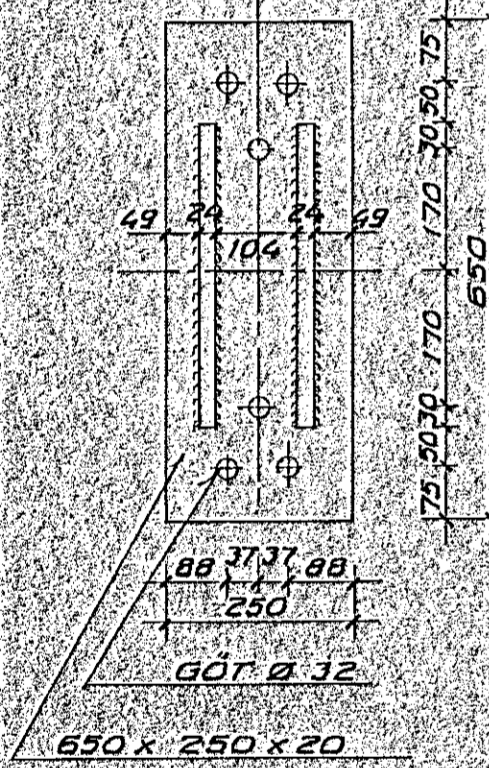

ENDAFESTINGAR LÍMTRÉBOGA M 1:10 (12 STK.)

TOPPFESTING LÍMTRÉBOGA M 1:10 (6 STK.)

1 M 1:10

2 M 1:10

3 M 1:10

4 M 1:10

5 M 1:10

6 M 1:10

7 M 1:10

8 M 1:10

10 M 1:10

SKÝRINGAR:
 MÁLERU Í MM
 EFNI Í STÁLFASTINGUM ER ST 37
 — BOLTUM ER ST 52
 STÁLFASTINGAR SKAL HREINSA MEB MÁLMASKRÖPUN
 OG STÁLBURSTUN, OG GRUNNA MEB VIÐURKENNDUM
 RYBVARNARGRUNNI T.D. BLYMENJULIHLÚÐ
 (ÞYKKT 2 TO HV)