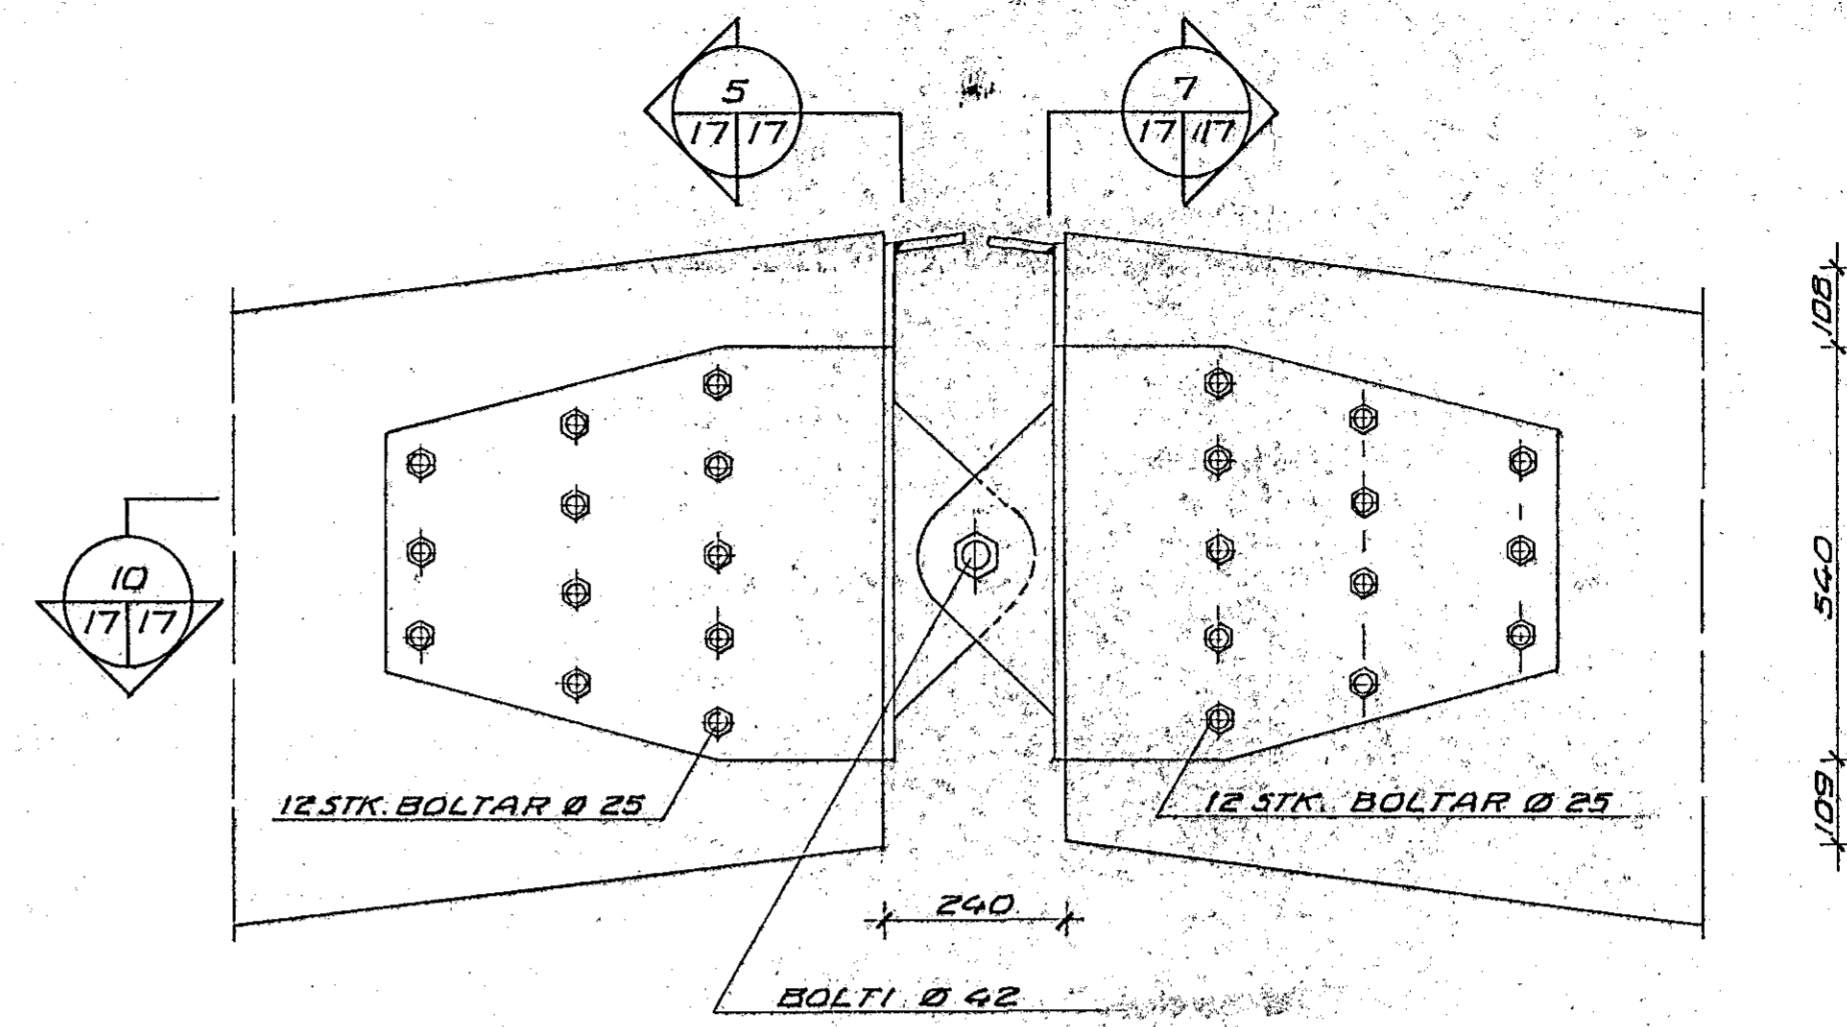

ENDAFESTINGAR LÍMTRÉBOGA M 1:10 (12 STK.)

TOPPFESTING LÍMTRÉBOGA M 1:10 (6 STK.)

1 M 1:10

2 M 1:10

3 M 1:10

4 M 1:10

5 M 1:10

6 M 1:10

7 M 1:10

8 M 1:10

10 M 1:10

SKÝRINGAR:
 MÁLERU Í MM
 EFNI Í STÁLFASTINGUM ER ST 37
 — BOLTUM ER ST 52
 STÁLFASTINGAR SKAL HREINSA MEB MÁLMASKRÖPUN
 OG STÁLBURSTUN, OG GRUNNA MEB VIÐURKENNDUM
 RYBVARNARGRUNNI T.D. BLYMENJULIHLÚÐ
 (ÞYKKT 2 TO HV)