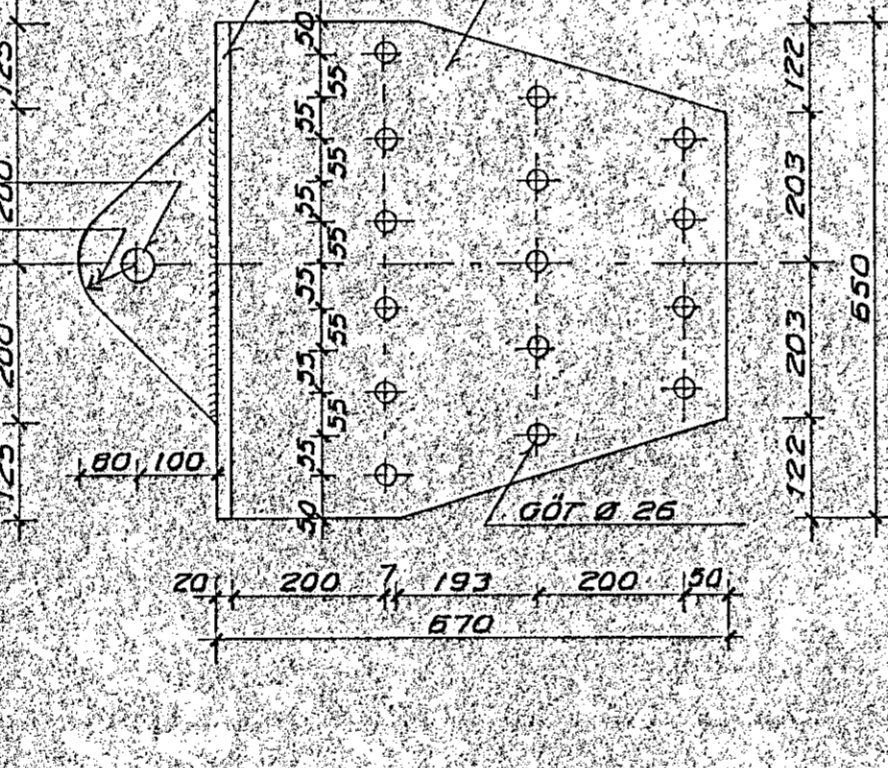

ENDAFESTINGAR LÍMTRÉBOGA M 1:10 (12 STK.)

TOPPFESTING LÍMTRÉBOGA M 1:10 (6 STK.)

1 M 1:10

2 M 1:10

3 M 1:10

4 M 1:10

5 M 1:10

6 M 1:10

7 M 1:10

8 M 1:10

10 M 1:10

SKÝRINGAR:
 MÁLERU Í MM
 EFNI Í STÁLFASTINGUM ER ST 37
 — BOLTUM ER ST 52
 STÁLFASTINGAR SKAL HREINSA MEB MÁLMASKRÖPUN
 OG STÁLBURSTUN, OG GRUNNA MEB VIÐURKENNDUM
 RYBVARNARGRUNNI T.D. BLYMENJULIHLÚÐ
 (ÞYKKT 2 TO HV)