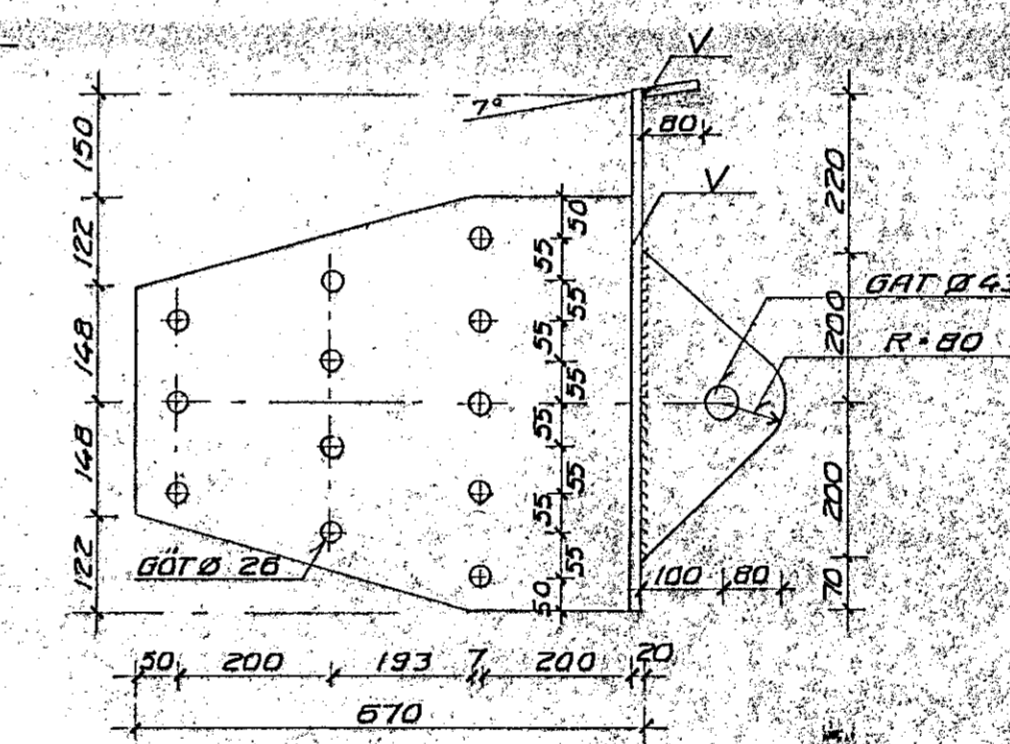

ENDAFESTINGAR LÍMTRÉBOGA M 1:10 (12 STK.)

TOPPFESTING LÍMTRÉBOGA M 1:10 (6 STK.)

1 M 1:10

2 M 1:10

3 M 1:10

4 M 1:10

5 M 1:10

6 M 1:10

7 M 1:10

8 M 1:10

10 M 1:10

SKÝRINGAR:
 MÁLERU Í MM
 EFNI Í STÁLFASTINGUM ER ST 37
 — BOLTUM ER ST 52
 STÁLFASTINGAR SKAL HREINSA MEB MÁLMASKRÖPUN
 OG STÁLBURSTUN, OG GRUNNA MEB VIÐURKENNDUM
 RYBVARNARGRUNNI T.D. BLYMENJULIHLÚÐ
 (ÞYKKT 2 TO HV)