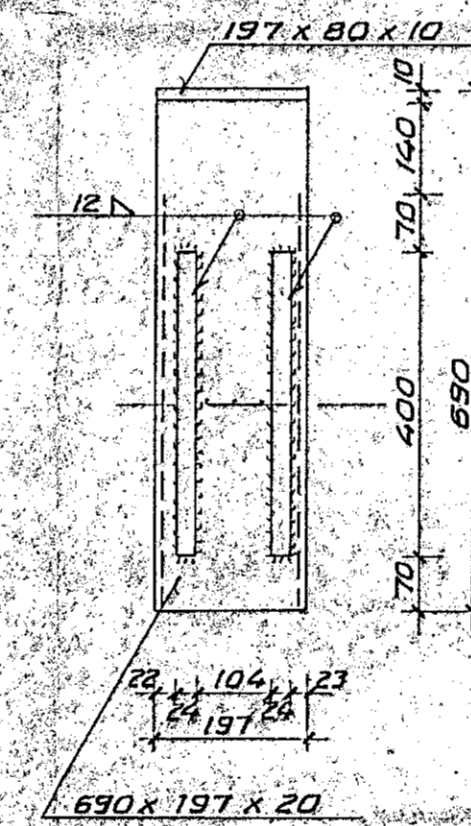

ENDAFESTINGAR LÍMTRÉBOGA M 1:10 (12 STK.)

TOPPFESTING LÍMTRÉBOGA M 1:10 (6 STK.)

1 M 1:10

2 M 1:10

3 M 1:10

4 M 1:10

5 M 1:10

6 M 1:10

7 M 1:10

8 M 1:10

10 M 1:10

SKÝRINGAR:
 MÁLERU Í MM
 EFNI Í STÁLFASTINGUM ER ST 37
 — BOLTUM ER ST 52
 STÁLFASTINGAR SKAL HREINSA MEB MÁLMASKRÖPUN
 OG STÁLBURSTUN, OG GRUNNA MEB VIÐURKENNDUM
 RYBVARNARGRUNNI T.D. BLYMENJULIHLÚÐ
 (ÞYKKT 2 TO HV)