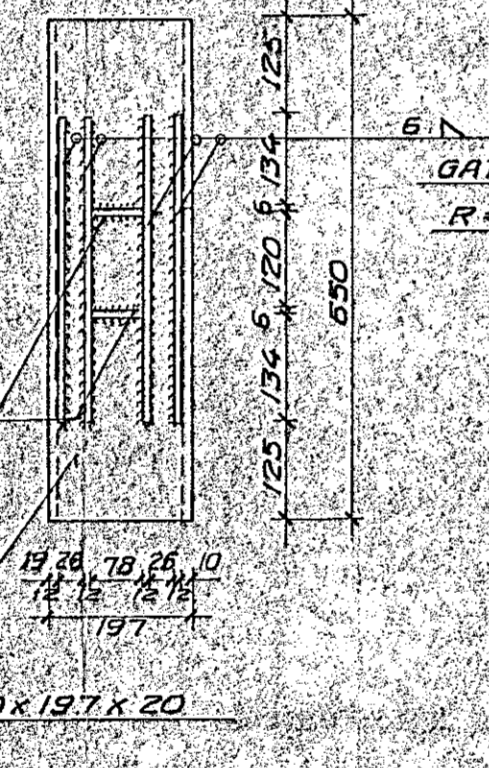

ENDAFESTINGAR LÍMTRÉBOGA M 1:10 (12 STK.)

TOPPFESTING LÍMTRÉBOGA M 1:10 (6 STK.)

1 M 1:10

2 M 1:10

3 M 1:10

4 M 1:10

5 M 1:10

6 M 1:10

7 M 1:10

8 M 1:10

10 M 1:10

SKÝRINGAR:
 MÁLERU Í MM
 EFNI Í STÁLFASTINGUM ER ST 37
 — BOLTUM ER ST 52
 STÁLFASTINGAR SKAL HREINSA MEB MÁLMASKRÖPUN
 OG STÁLBURSTUN, OG GRUNNA MEB VIÐURKENNDUM
 RYBVARNARGRUNNI T.D. BLYMENJULIHLÚÐ
 (ÞYKKT 2 TO HV)