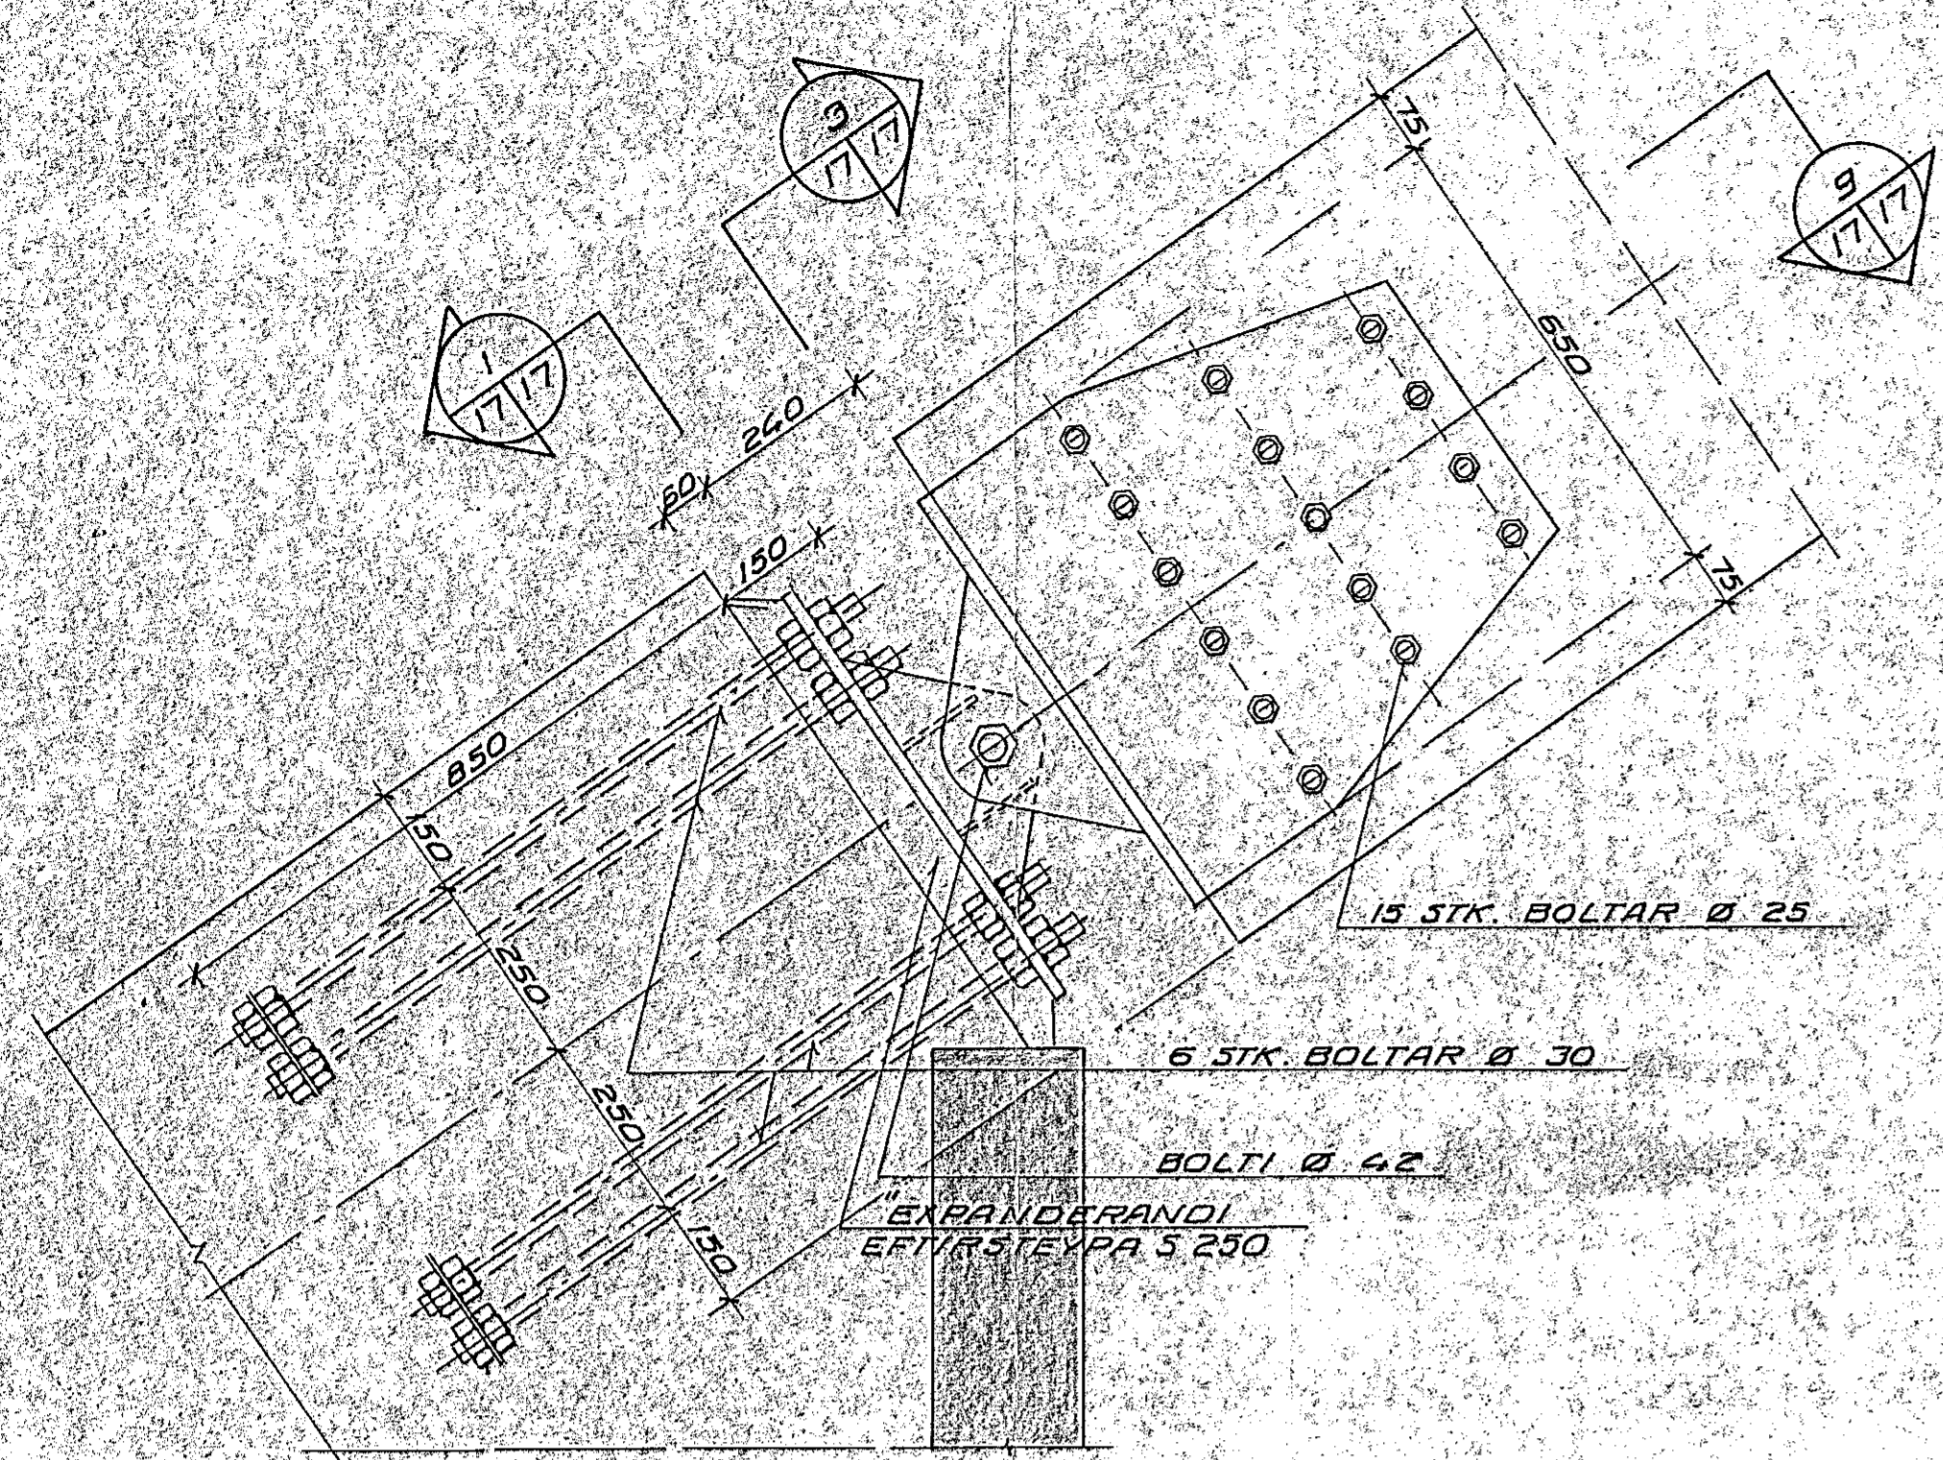

ENDAFESTINGAR LÍMTRÉBOGA M 1:10 (12 STK.)

TOPPFESTING LÍMTRÉBOGA M 1:10 (6 STK.)

1 M 1:10

2 M 1:10

3 M 1:10

4 M 1:10

5 M 1:10

6 M 1:10

7 M 1:10

8 M 1:10

10 M 1:10

SKÝRINGAR:
 MÁLERU Í MM
 EFNI Í STÁLFASTINGUM ER ST 37
 — BOLTUM ER ST 52
 STÁLFASTINGAR SKAL HREINSA MEB MÁLMASKRÖPUN
 OG STÁLBURSTUN, OG GRUNNA MEB VIÐURKENNDUM
 RYBVARNARGRUNNI T.D. BLYMENJULIHLÚÐ
 (ÞYKKT 2 TO HV)