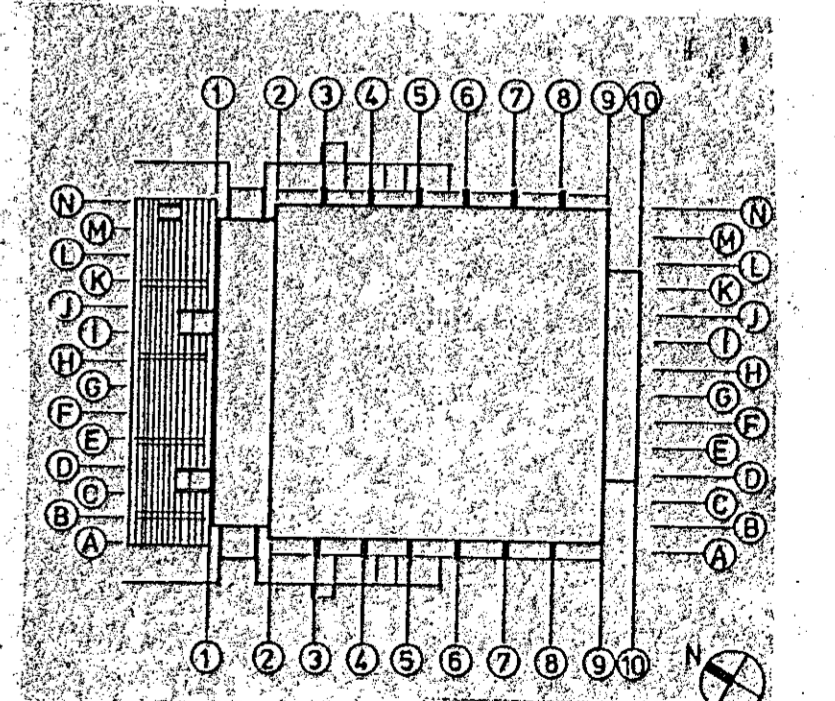

ENDAFESTINGAR LÍMTRÉBOGA M 1:10 (12 STK.)

TOPPFESTING LÍMTRÉBOGA M 1:10 (6 STK.)

1 M 1:10

2 M 1:10

3 M 1:10

4 M 1:10

5 M 1:10

6 M 1:10

7 M 1:10

8 M 1:10

10 M 1:10

SKÝRINGAR:
 MÁLERU Í MM
 EFNI Í STÁLFASTINGUM ER ST 37
 — BOLTUM ER ST 52
 STÁLFASTINGAR SKAL HREINSA MEB MÁLMASKRÖPUN
 OG STÁLBURSTUN, OG GRUNNA MEB VIÐURKENNDUM
 RYBVARNARGRUNNI T.D. BLYMENJULIHLÚÐ
 (ÞYKKT 2 TO HV)