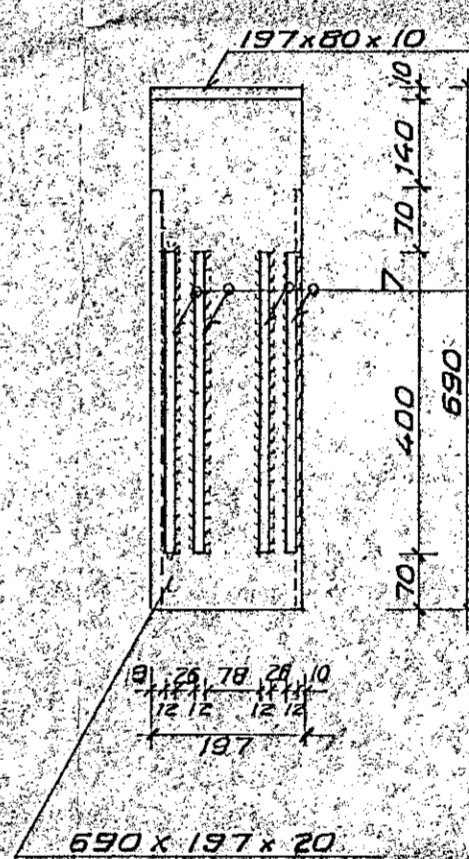

ENDAFESTINGAR LÍMTRÉBOGA M 1:10 (12 STK.)

TOPPFESTING LÍMTRÉBOGA M 1:10 (6 STK.)

1 M 1:10

2 M 1:10

3 M 1:10

4 M 1:10

5 M 1:10

6 M 1:10

7 M 1:10

8 M 1:10

10 M 1:10

SKÝRINGAR:
 MÁLERU Í MM
 EFNI Í STÁLFASTINGUM ER ST 37
 — BOLTUM ER ST 52
 STÁLFASTINGAR SKAL HREINSA MEB MÁLMASKRÖPUN
 OG STÁLBURSTUN, OG GRUNNA MEB VIÐURKENNDUM
 RYBVARNARGRUNNI T.D. BLYMENJULIHLÚÐ
 (ÞYKKT 2 TO HV)