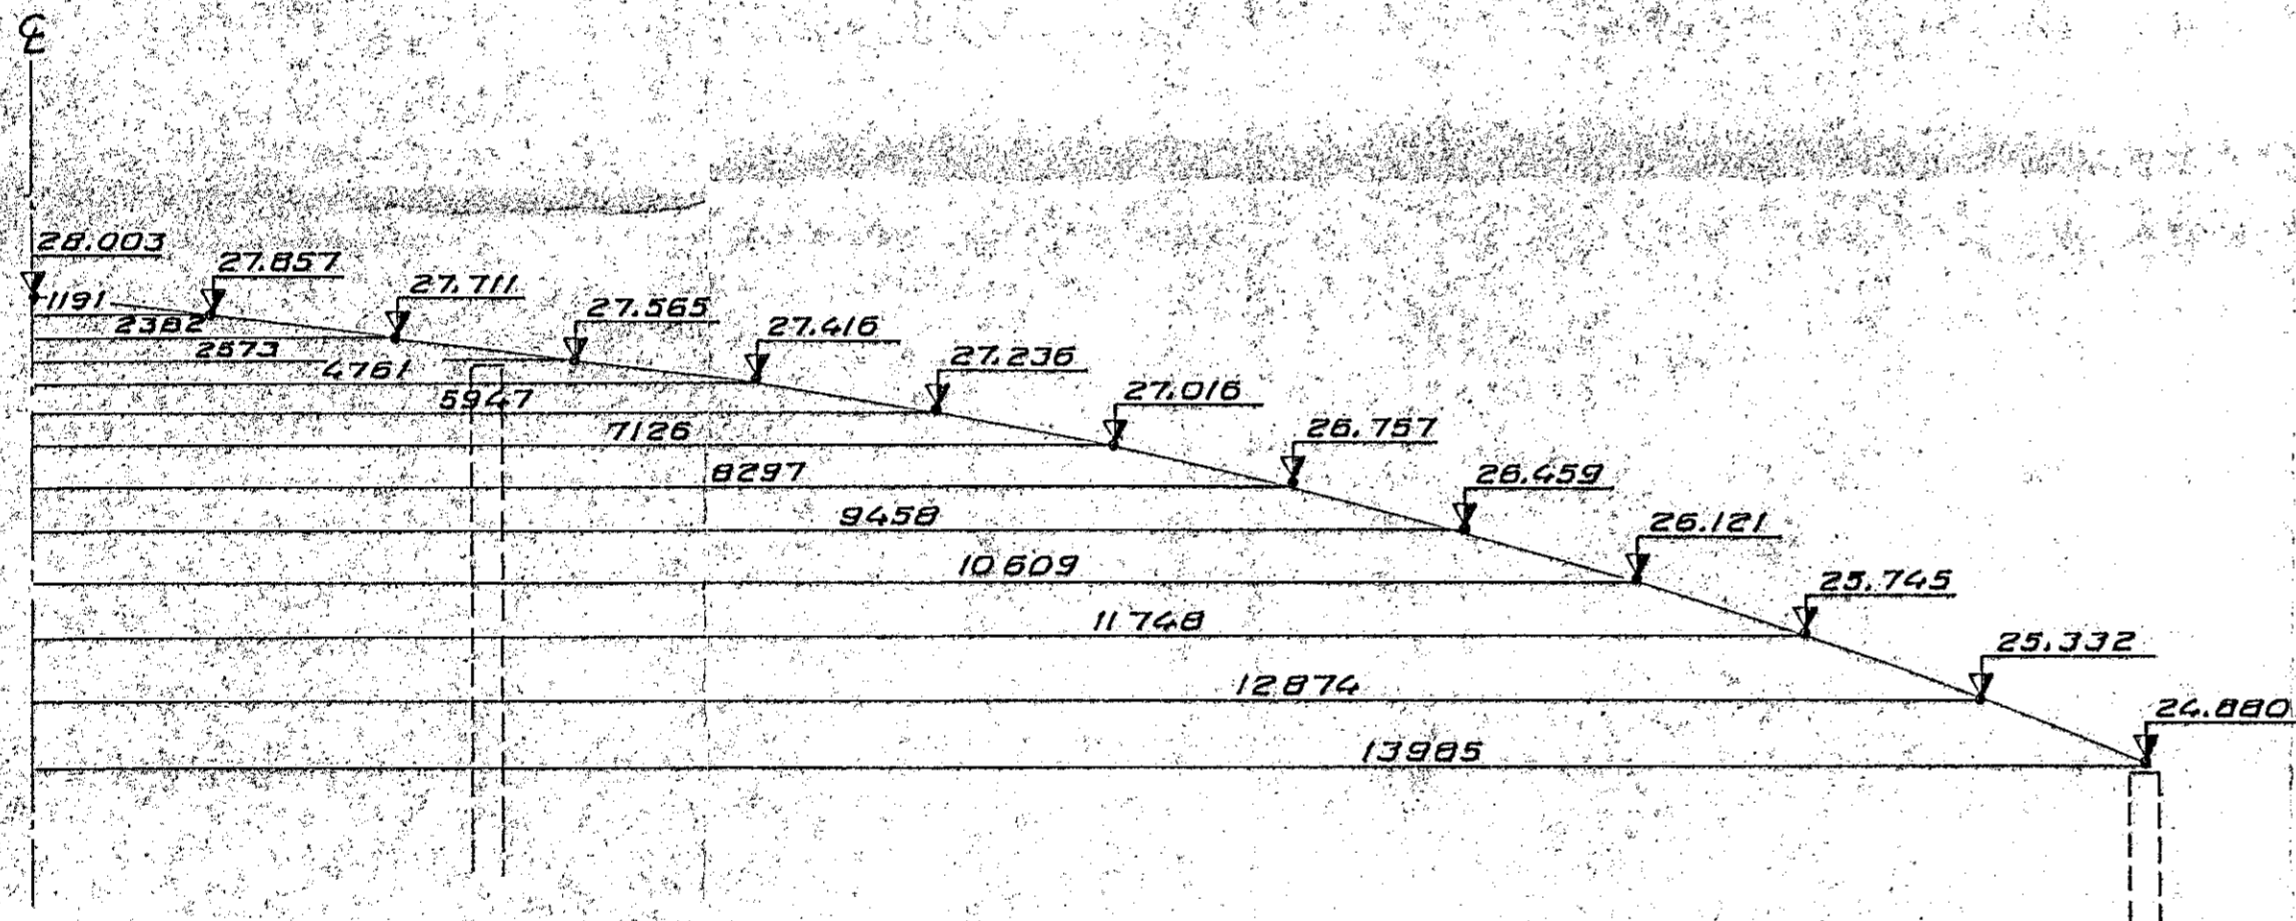

EFRI BRÚNGAFLA Í ÍPRÓTTASAL M 1:50

EFRI BRÚNGAFLA Í TEKNIRÝMI M 1:50

TEIKNING
23. MAJ 1989
MÁLSETNING

STÁ SKÝRINGAR Á TEIKN. NR. - 1-01

VERKFRÆÐISTOFAN FERILL HF. SUDURLANDSBRÁUT 4 REYKJAVÍK SÍMI 688570	
ÍPRÓTTAHÚS VIÐ KAPLAKRIKA	
MÁLSETNING EFRI BRÚNAR Á GÖFLUM	
DAGS 23 MAY 1989	HANNAÐ Sambær-Lið
MKV 1:50 1:10	TEIKNAR S. Th. nr. 368 1 21