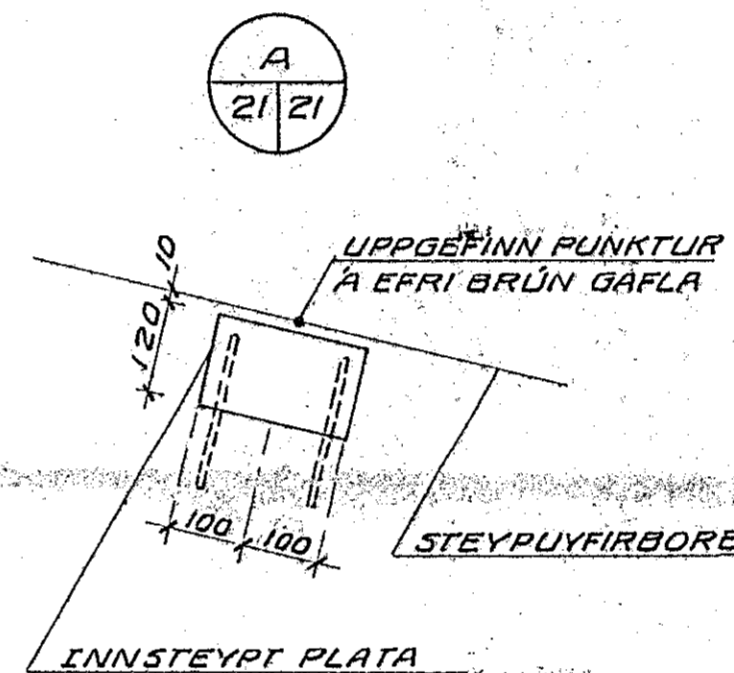

EFRI BRÚNGAFLA Í ÍPRÓTTASAL M 1:50

EFRI BRÚNGAFLA Í TEKNIRÝMI M 1:50

TEIKNING
23. MAJ 1989
MÁLSETNING

STÁ SKÝRINGAR Á TEIKN. NR. - 1-01

VERKFRÆÐISTOFAN FERILL HF. SUDURLANDSBRÁUT 4 REYKJAVÍK SÍMI 688570	
ÍPRÓTTAHÚS VIÐ KAPLAKRIKA	
MÁLSETNING EFRI BRÚNAR Á GÖFLUM	
DAGS 23 MAY 1989	HANNAÐ Sambær-Lið
MKV 1:50 1:10	TEIKNAR S. Th. nr. 368 1 21