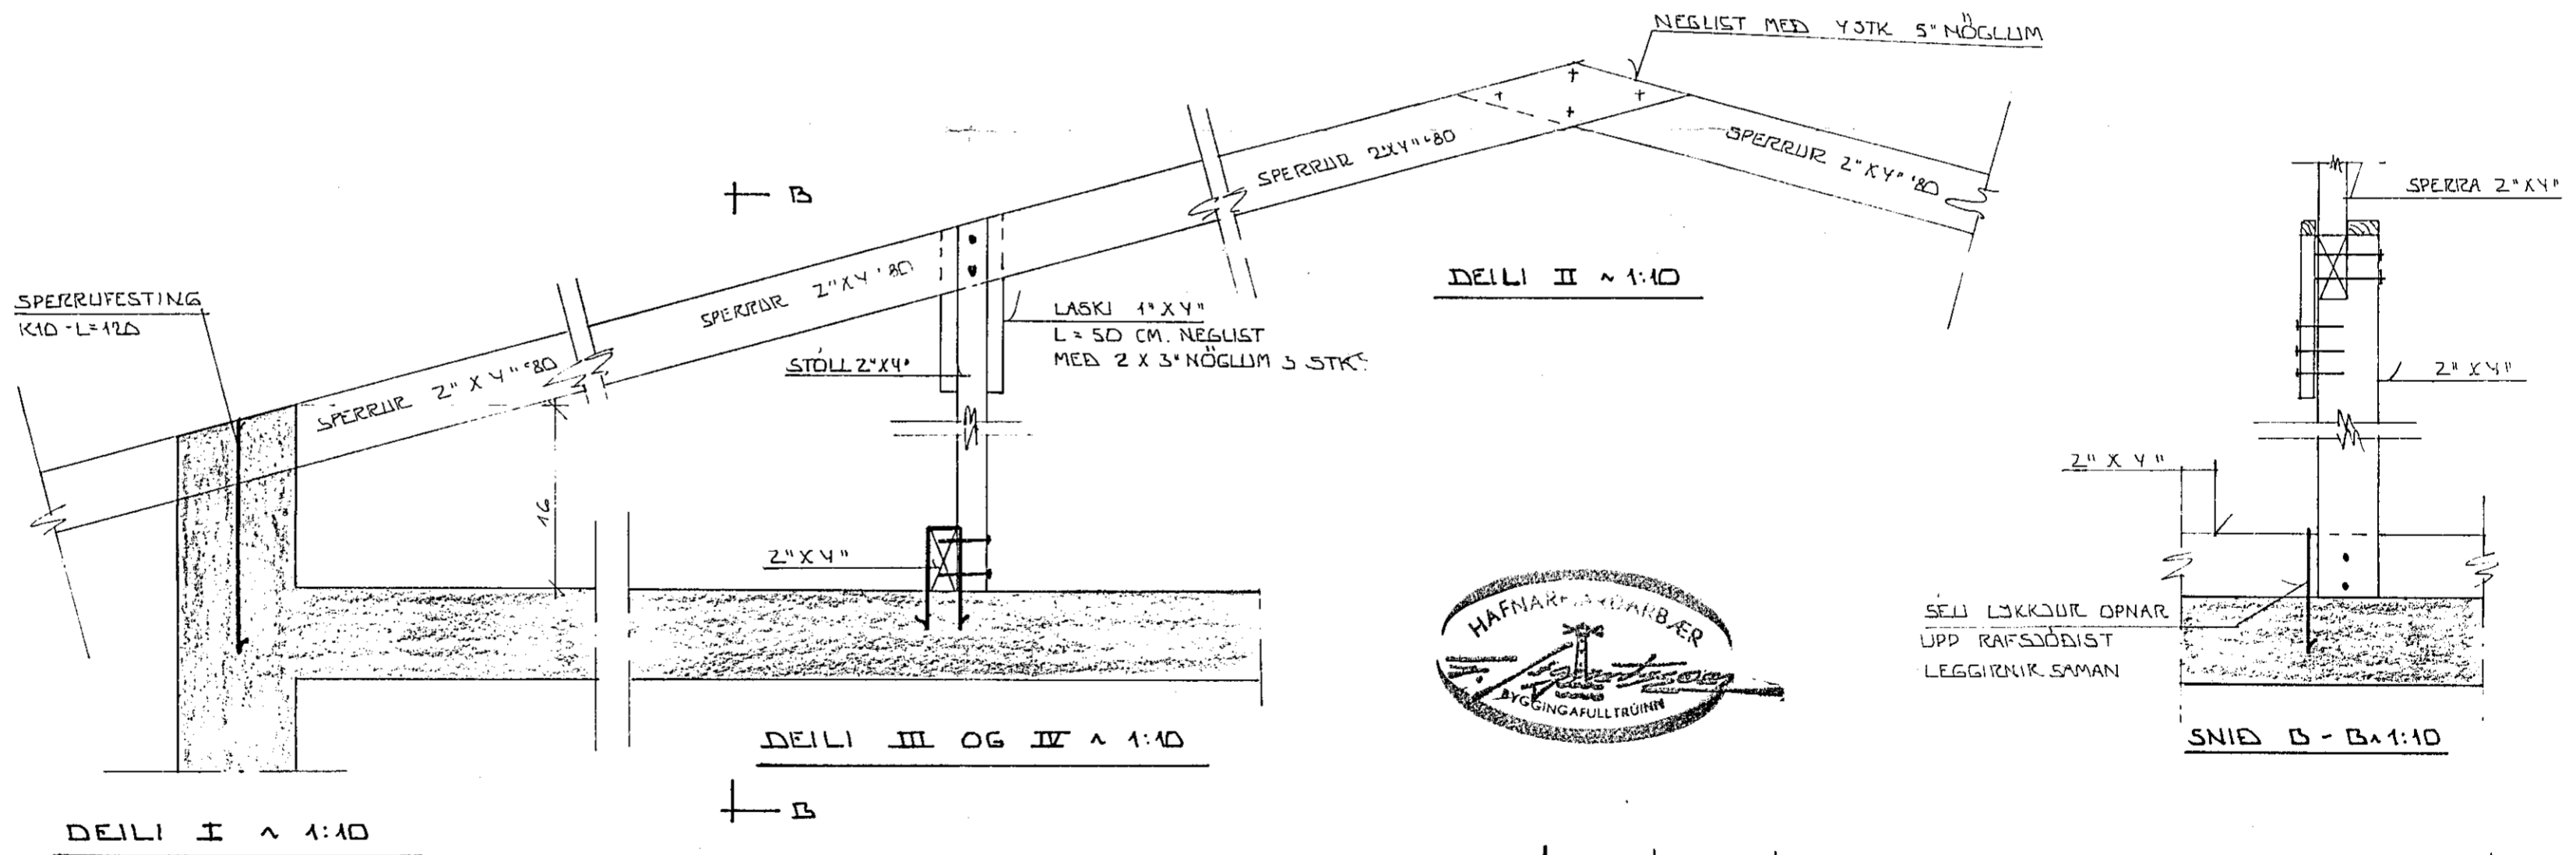

SNIED A - A ~ 1:50

NR. 1	30.11.83	ÞAKVIRKI	
BR. NR.	DAGS	EDLI BREVTINGAR	SIGN.
KELDUHVAMMUR 11 HAFNARFIRÐI			DAGS. NOV 183
ÞAKVIRKI : SNIED OG SÉRMYNDIR.			HANNAÐ 86
MÆLIKV. ~ 1:50 ~ 1:10			TEIKNAD 86
SIGURÐUR ÞORLEIFSSON TEKNIFRÆÐINGUR F.Þ.Í.			VERK NR. 8336
STRANDGÖTU 11 HAFNARFIRÐI SÍMI 54751			BLAD NR. 14