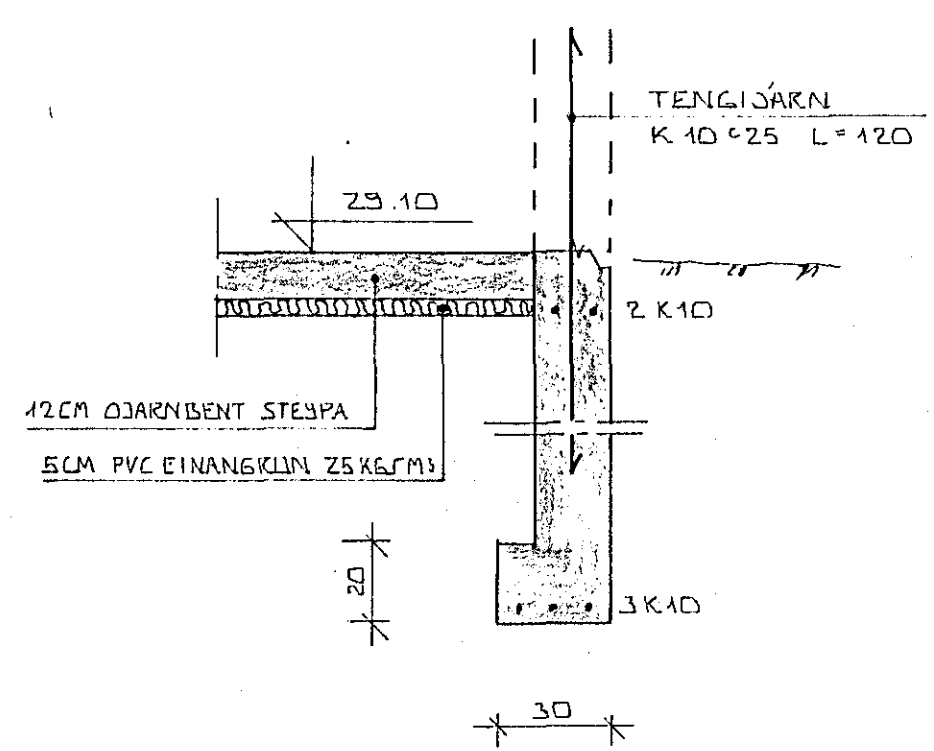

SNID B - B ~ 1:20

SNID C - C ~ 1:20

SNID D - D ~ 1:20

SNID A - A ~ 1:20

SNID E - E ~ 1:20

SKÝRINGAR:

ALMENNAR SKÝRINGAR SJÁ BL. NR. 01  
 GRUNNMYND UNDIRST. SJÁ BL. NR. 02.

BR.NR.	DAGS.	EÐLI BREVTINGAR	SIGN.
KELDUHVAMMUR 11 HAFNARFIRÐI			DAGS. ÁGÚST '83
SNID OG SÆRMUNDIR			HANNAÐ
MÆLIKV. 1:20			TEIKNAD
SIGURÐUR ÞORLEIFSSON TEKNIFRÆÐINGUR F.T.E.I.			VERK NR. 8336
STRANDGÖTU 11 HAFNARFIRÐI SÍMI 54751			BLAD NR. 03