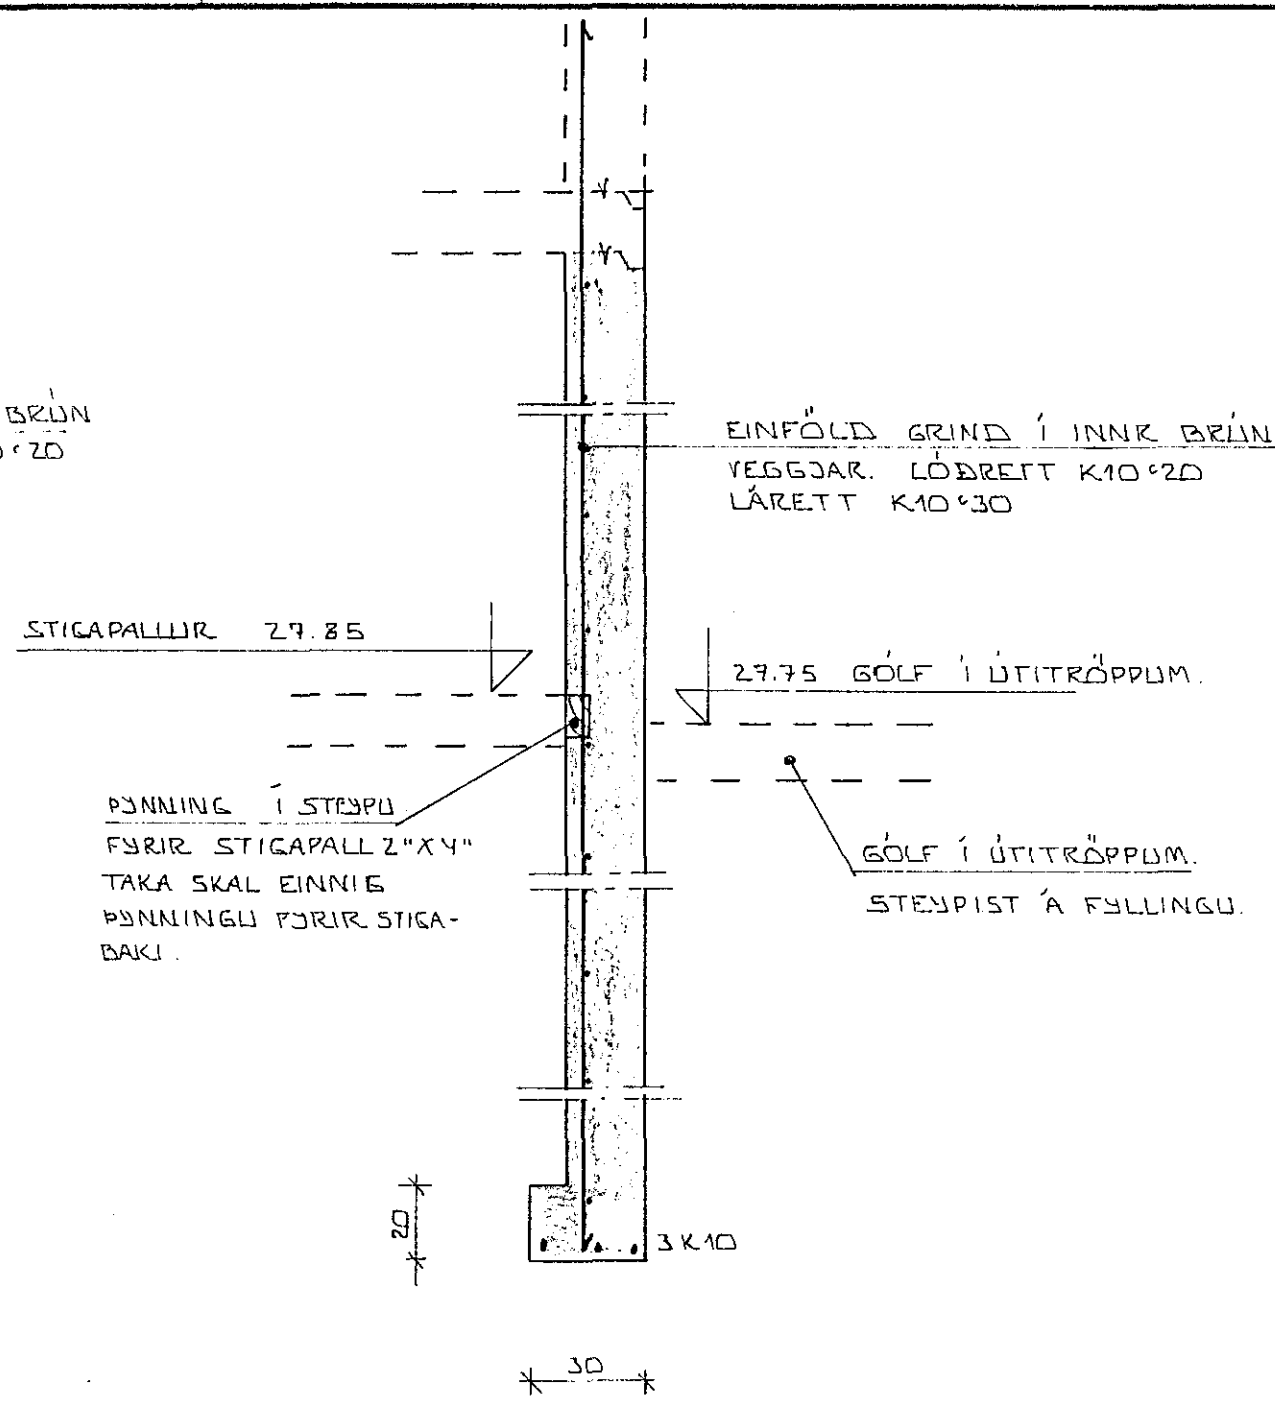

SNID B - B ~ 1:20

SNID C - C ~ 1:20

SNID D - D ~ 1:20

SNID A - A ~ 1:20

SNID E - E ~ 1:20

SKÝRINGAR:

ALMENNAR SKÝRINGAR SJÁ BL. NR. 01  
 GRUNNMYND UNDIRST. SJÁ BL. NR. 02.

BR.NR.	DAGS.	EÐLI BREVTINGAR	SIGN.
KELDUHVAMMUR 11 HAFNARFIRÐI			DAGS. ÁGÚST '83
SNID OG SÆRMUNDIR			HANNAÐ
MÆLIKV. 1:20			TEIKNAD
SIGURÐUR ÞORLEIFSSON TEKNIFRÆÐINGUR F.T.E.I.			VERK NR. 8336
STRANDGÖTU 11 HAFNARFIRÐI SÍMI 54751			BLAD NR. 03