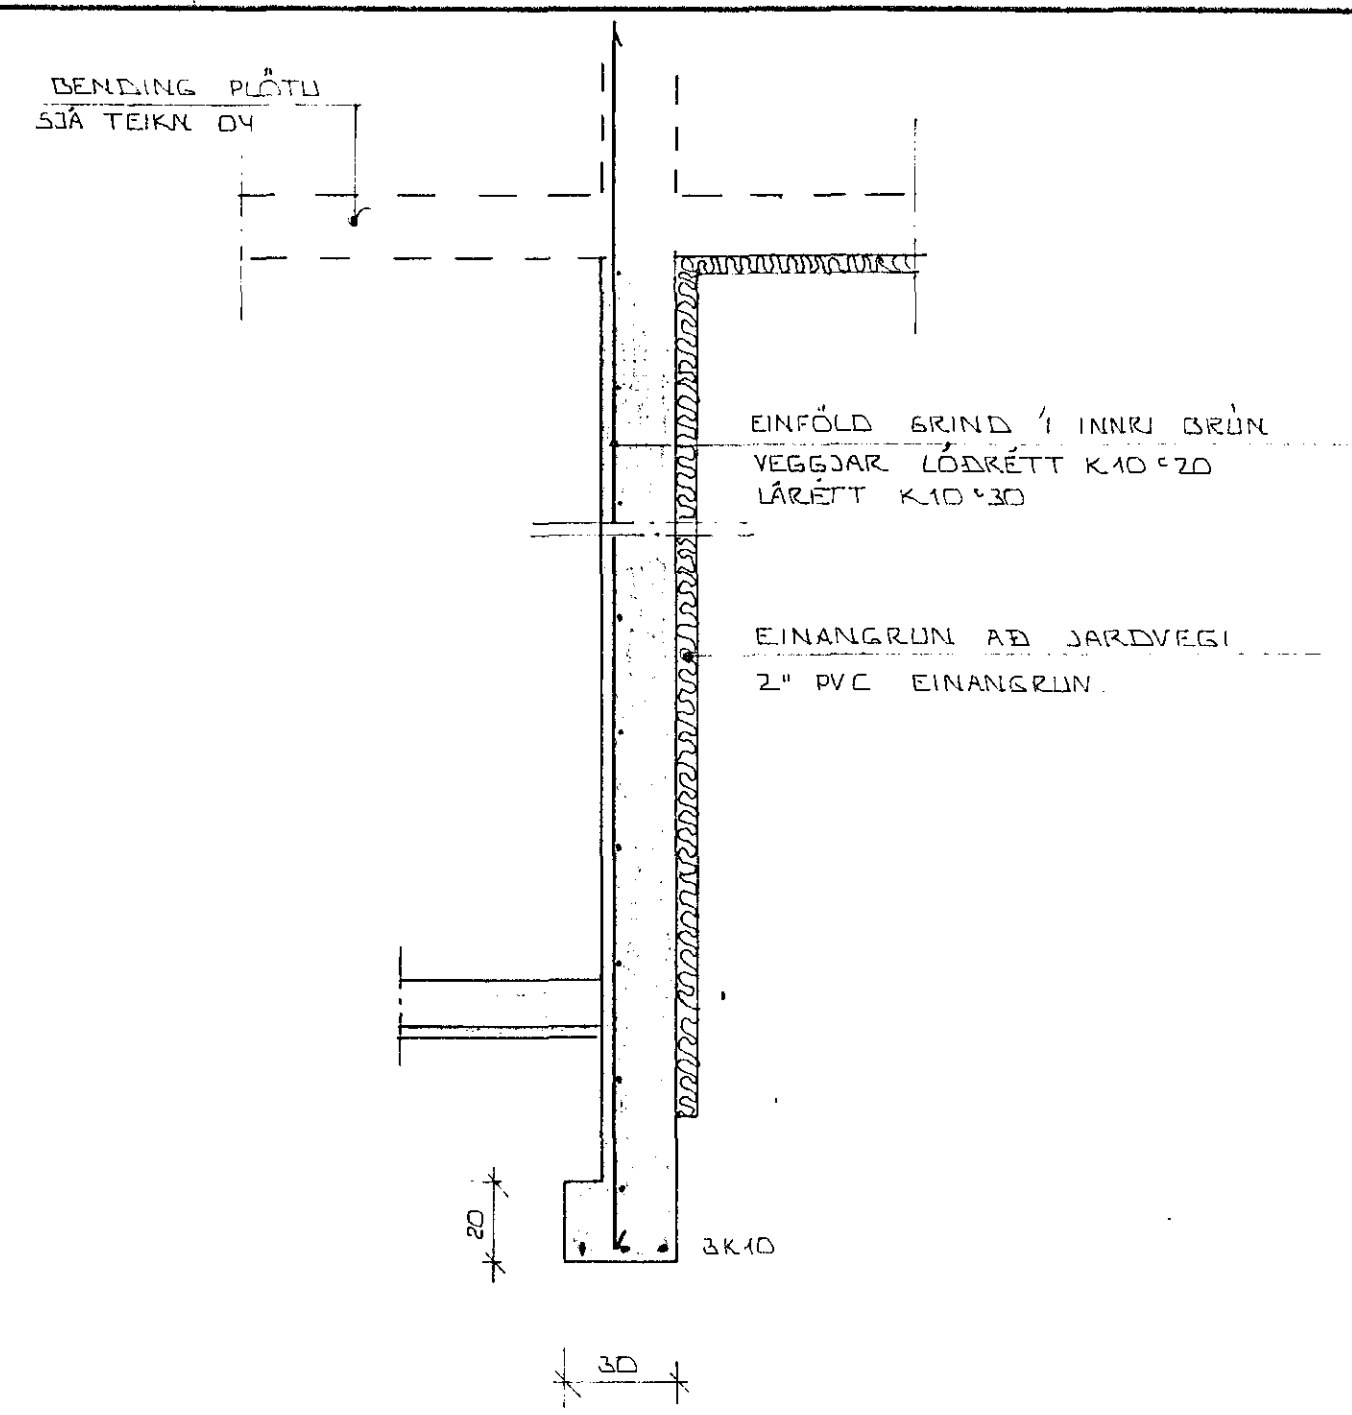

SNID B - B ~ 1:20

SNID C - C ~ 1:20

SNID D - D ~ 1:20

SNID A - A ~ 1:20

SNID E - E ~ 1:20

SKÝRINGAR:

ALMENNAR SKÝRINGAR SJÁ BL. NR. 01  
 GRUNNMYND UNDIRST. SJÁ BL. NR. 02.

BR.NR.	DAGS.	EÐLI BREVTINGAR	SIGN.
KELDUHVAMMUR 11 HAFNARFIRÐI			DAGS. ÁGÚST '83
SNID OG SÆRMUNDIR			HANNAÐ
MÆLIKV. 1:20			TEIKNAD
SIGURÐUR ÞORLEIFSSON TEKNIFRÆÐINGUR F.T.E.I.			VERK NR. 8336
STRANDGÖTU 11 HAFNARFIRÐI SÍMI 54751			BLAD NR. 03