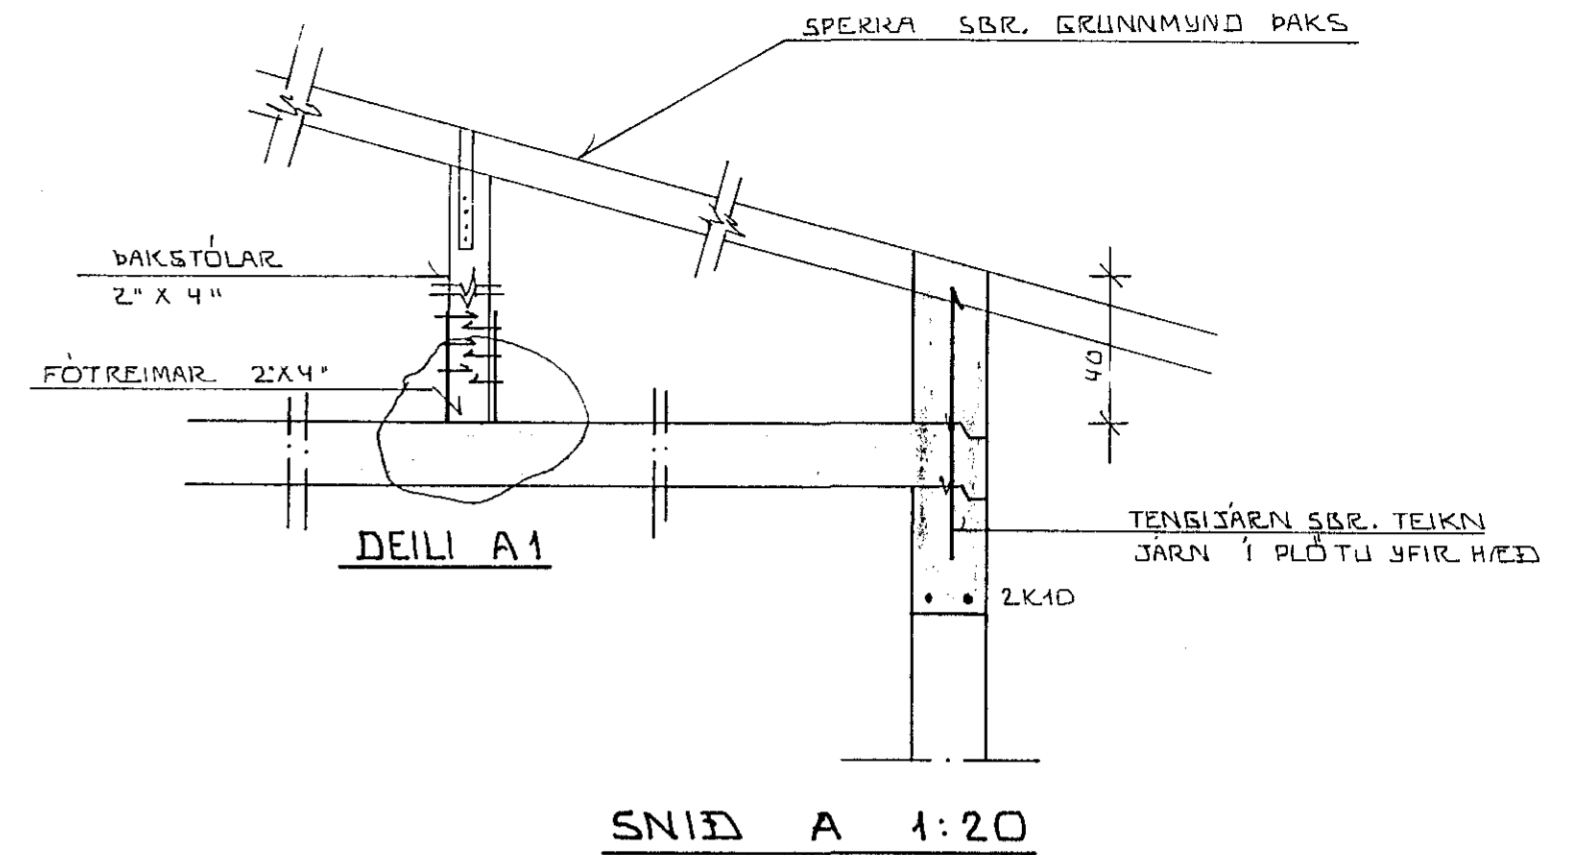

GRUNNMYND ~ 1:50

SNID A 1:20

DEILI A1 1:20

SNID B 1:20

DR. NR.	DAGS	EDLI BREVTINGAR	SIGN.
KJELDUHVAMMUR 13 HAFNARFIRÐI.			DAGS. 03.01.83
PAKYRKI.			HANNAÐ
MÆLIKV. ~ 1:50			TEIKNAD
SIGURÐUR ÞORLEIFSSON TEKNIFRÆÐINGUR F.T.F.I.			VERK NR. 8238
STRANDGÖTU 11 HAFNARFIRÐI SÍMI 54751			BLAD NR. 07