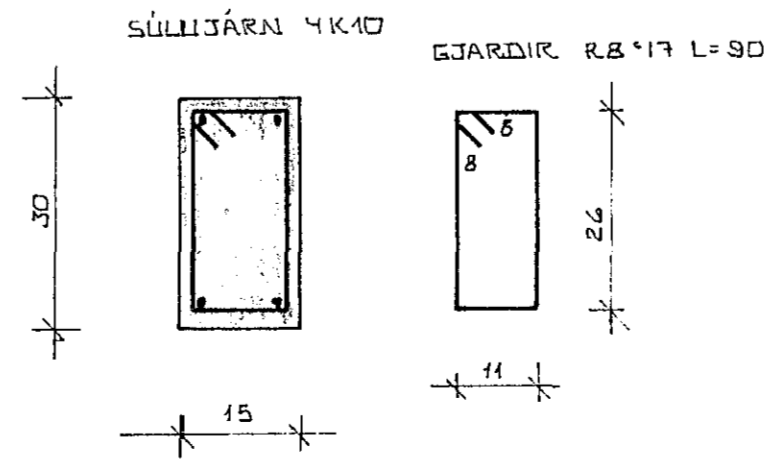

EINFÖLD GRIND Í VEGGI
YFIR PLÖTU K10*25*
Í MIÐJUM VEGGI.

SNIED B ~ 1:10

GRUNNMYND ~ 1:50

SÚLA S.2.1. ~ 1:10.

SNIED A ~ 1:10

SNIED C ~ 1:10

30. nóv. 1983

DR.NR.	DAGS	EDLI BREVTINGAR	SIGN.
KJELDUHVAMMUR 13 HAFNARFIRÐI.			DAGS. 20.12.82
JÄRNBENDING PLÖTU YFIR 2. HÆÐ.			HANNAÐ
			TEIKNAD
			VERK NR. 8238
MÆLIKV. ~ 1:50			BLAD NR.
SIGURÐUR ÞORLEIFSSON TEKNIFRÆÐINGUR F.T.F.I.			05
STRANDGÖTU 11 HAFNARFIRÐI SÍMI 54751			