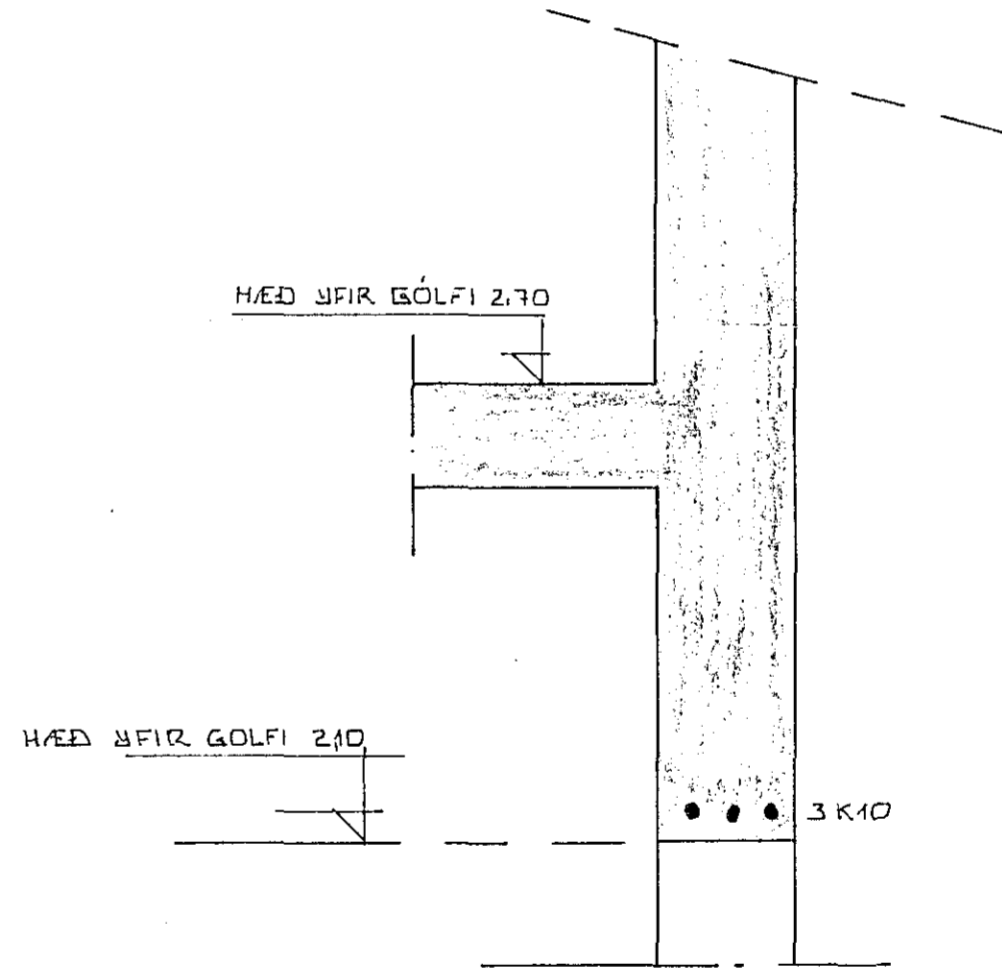

EINFÖLD GRIND Í VEGGI
YFIR PLÖTU K10*25*
Í MIÐJUM VEGGI.

SNIED B ~ 1:10

GRUNNMYND ~ 1:50

SÚLA S.2.1. ~ 1:10.

SNIED A ~ 1:10

SNIED C ~ 1:10

30. nóv. 1983

DR.NR.	DAGS	EDLI BREVTINGAR	SIGN.
KJELDUHVAMMUR 13 HAFNARFIRÐI.			DAGS. 20.12.82
JÄRNBENDING PLÖTU YFIR 2. HÆÐ.			HANNAÐ
			TEIKNAD
			VERK NR. 8238
MÆLIKV. ~ 1:50			BLAD NR.
SIGURÐUR ÞORLEIFSSON TEKNIFRÆÐINGUR F.T.F.I.			05
STRANDGÖTU 11 HAFNARFIRÐI SÍMI 54751			