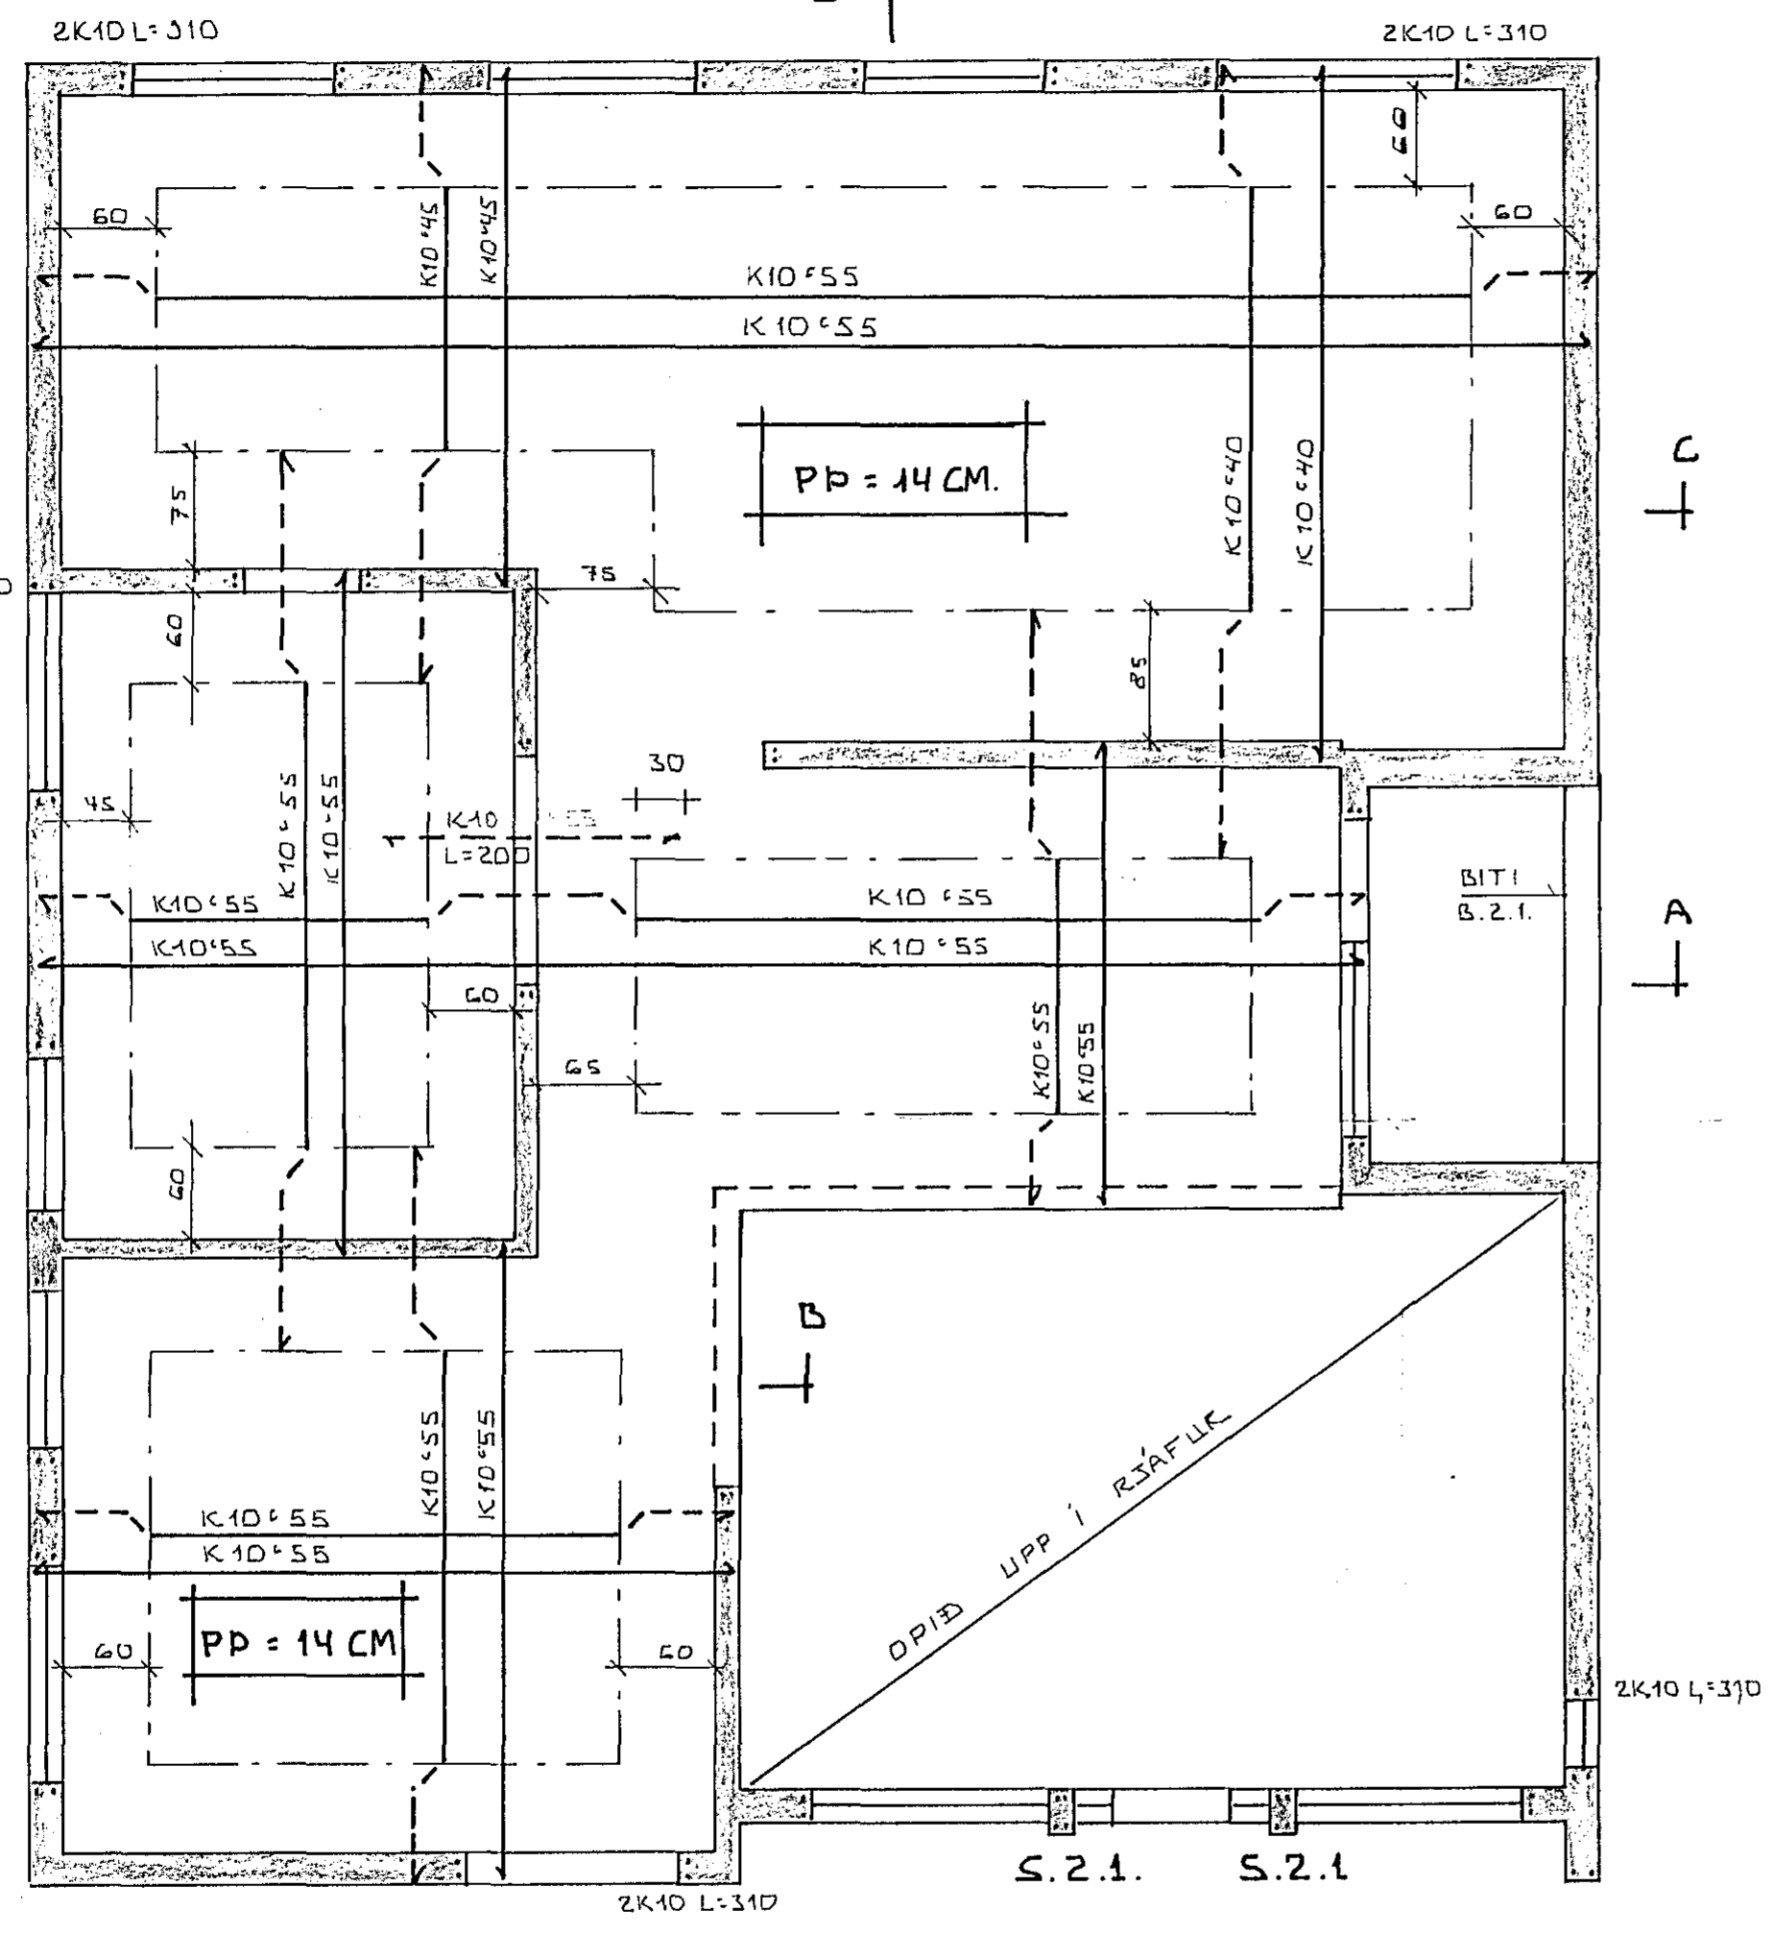

EINFÖLD GRIND Í VEGGI
YFIR PLÖTU K10*25*
Í MIÐJUM VEGGI.

SNIED B ~ 1:10

GRUNNMYND ~ 1:50

SÚLA S.2.1. ~ 1:10.

SNIED A ~ 1:10

SNIED C ~ 1:10

30. nóv. 1983

DR.NR.	DAGS	EDLI BREVTINGAR	SIGN.
KJELDUHVAMMUR 13 HAFNARFIRÐI.			DAGS. 20.12.82
JÄRNBENDING PLÖTU YFIR 2. HÆÐ.			HANNAÐ
			TEIKNAD
			VERK NR. 8238
MÆLIKV. ~ 1:50			BLAD NR.
SIGURÐUR ÞORLEIFSSON TEKNIFRÆÐINGUR F.T.F.I.			05
STRANDGÖTU 11 HAFNARFIRÐI SÍMI 54751			