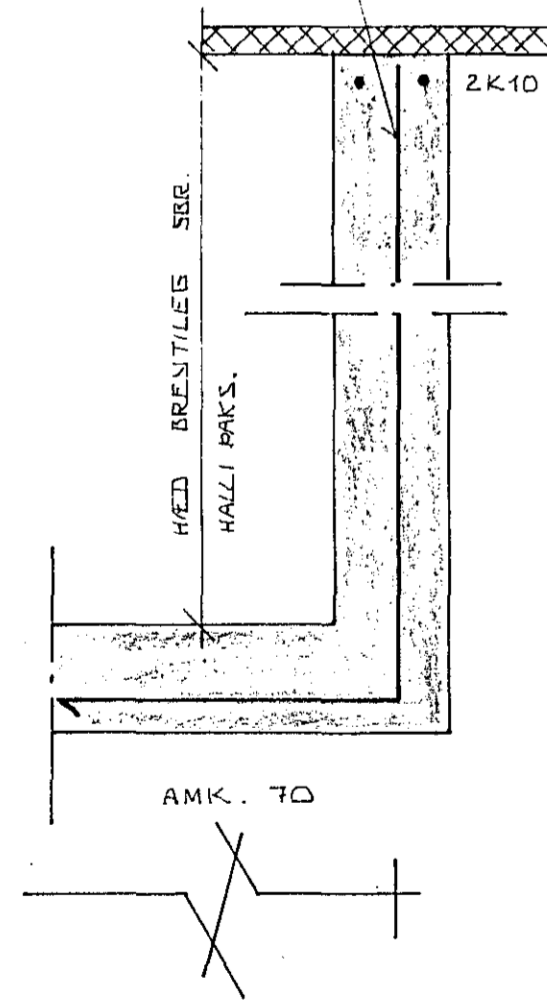

EINFÖLD GRIND Í VEGGI
YFIR PLÖTU K10*25*
Í MIÐJUM VEGGI.

SNIED B ~ 1:10

GRUNNMYND ~ 1:50

SÚLA S.2.1. ~ 1:10.

SNIED A ~ 1:10

SNIED C ~ 1:10

30. nóv. 1983

DR.NR.	DAGS	EDLI BREVTINGAR	SIGN.
KJELDUHVAMMUR 13 HAFNARFIRÐI.			DAGS. 20.12.82
JÄRNBENDING PLÖTU YFIR 2. HÆÐ.			HANNAÐ
			TEIKNAD
			VERK NR. 8238
MÆLIKV. ~ 1:50			BLAD NR.
SIGURÐUR ÞORLEIFSSON TEKNIFRÆÐINGUR F.T.F.I.			05
STRANDGÖTU 11 HAFNARFIRÐI SÍMI 54751			