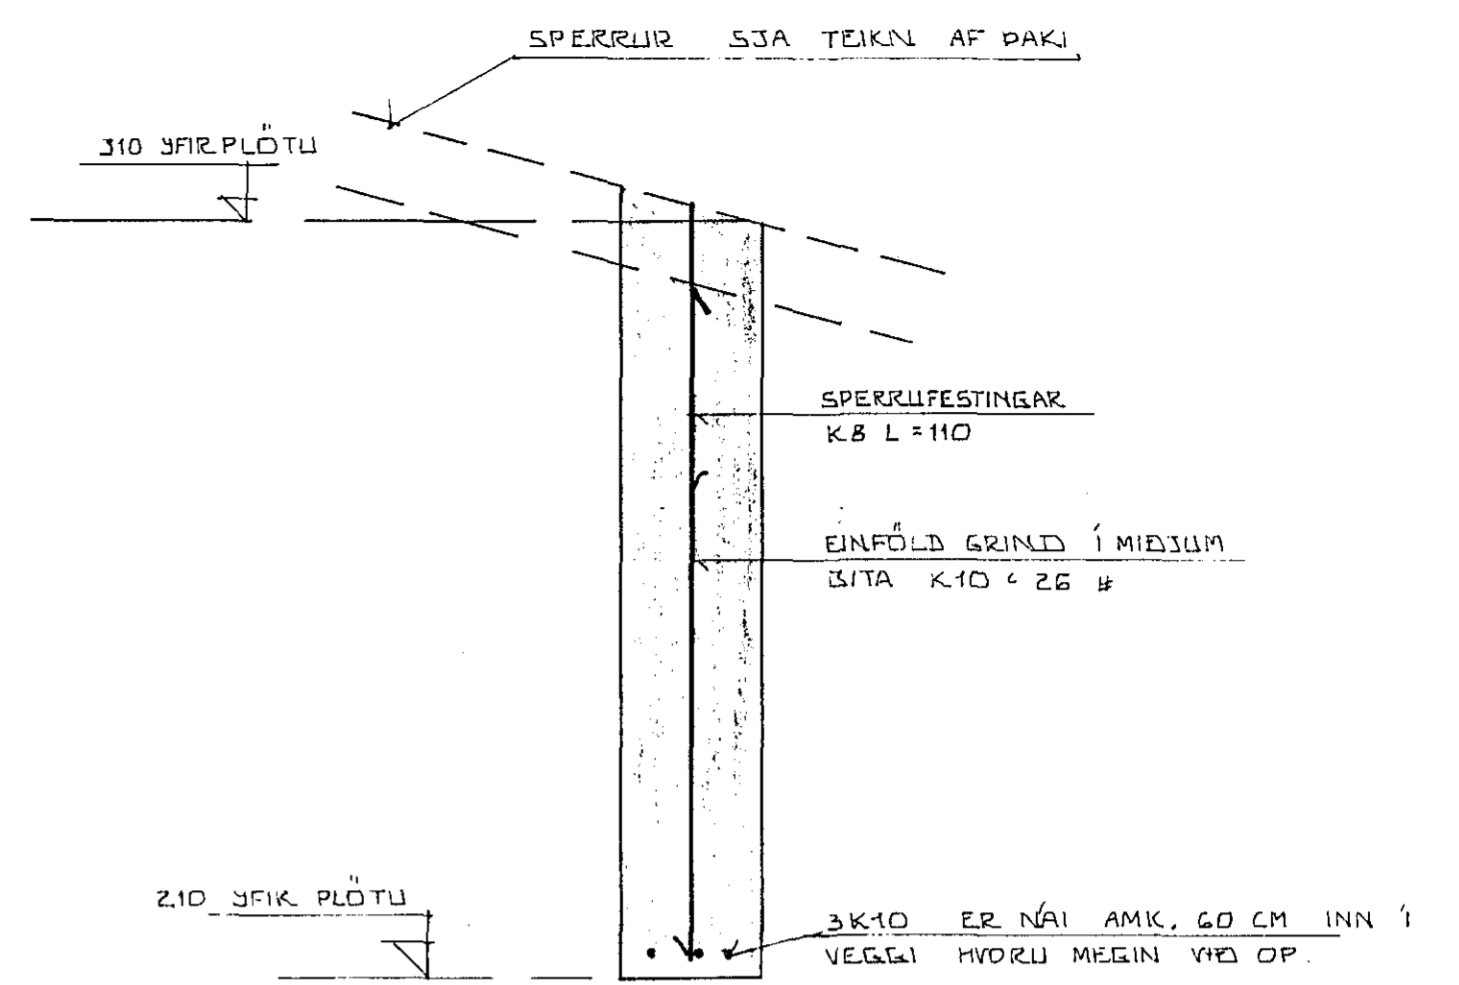

EINFÖLD GRIND Í VEGGI
YFIR PLÖTU K10*25*
Í MIÐJUM VEGGI.

SNIED B ~ 1:10

GRUNNMYND ~ 1:50

SÚLA S.2.1. ~ 1:10.

SNIED A ~ 1:10

SNIED C ~ 1:10

30. nóv. 1983

DR.NR.	DAGS	EDLI BREVTINGAR	SIGN.
KJELDUHVAMMUR 13 HAFNARFIRÐI.			DAGS. 20.12.82
JÄRNBENDING PLÖTU YFIR 2. HÆÐ.			HANNAÐ
			TEIKNAD
			VERK NR. 8238
MÆLIKV. ~ 1:50			BLAD NR.
SIGURÐUR ÞORLEIFSSON TEKNIFRÆÐINGUR F.T.F.I.			05
STRANDGÖTU 11 HAFNARFIRÐI SÍMI 54751			