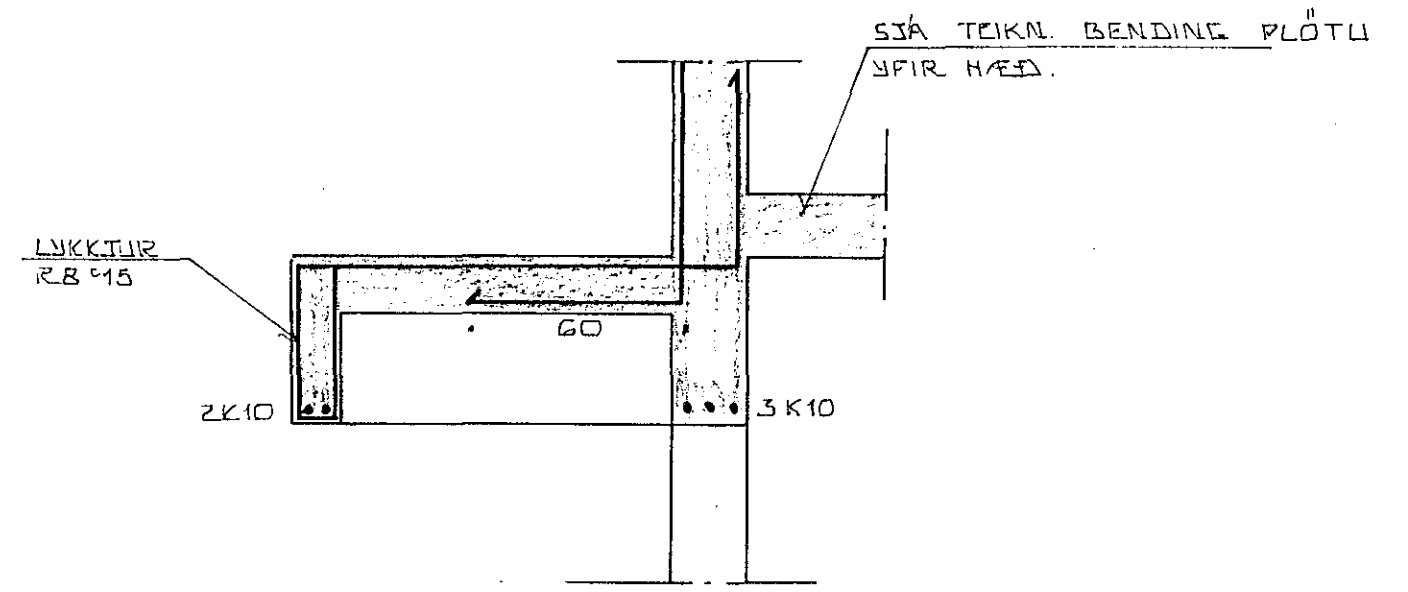

GRUNNMYND ~ 1:50

SNID A ~ 1:20

SNID B ~ 1:20

| DR. NR. | DAGS. | EDLI BREVTINGAR. | SIGN. |
|---|-------|------------------|--|
| | | | |
| | | | |
| | | | |
| KELDURHVAÐMUR 13 HAFNARFIRÐI JÄRNBENDING PLÖTU YFIR 1. HÆÐ | | | DAGS. JAN. 83 HANNAÐ TEIKNAD. VERK NR. 8238 |
| MÆLIKV. SIGURÐUR ÞORLEIFSSON TEKNIFRÆÐINGUR F.T.F.I. | | | BLAÐ NR. 04 |
| STRANDGÖTU 11 HAFNARFIRÐI SÍMI 54751 | | | |