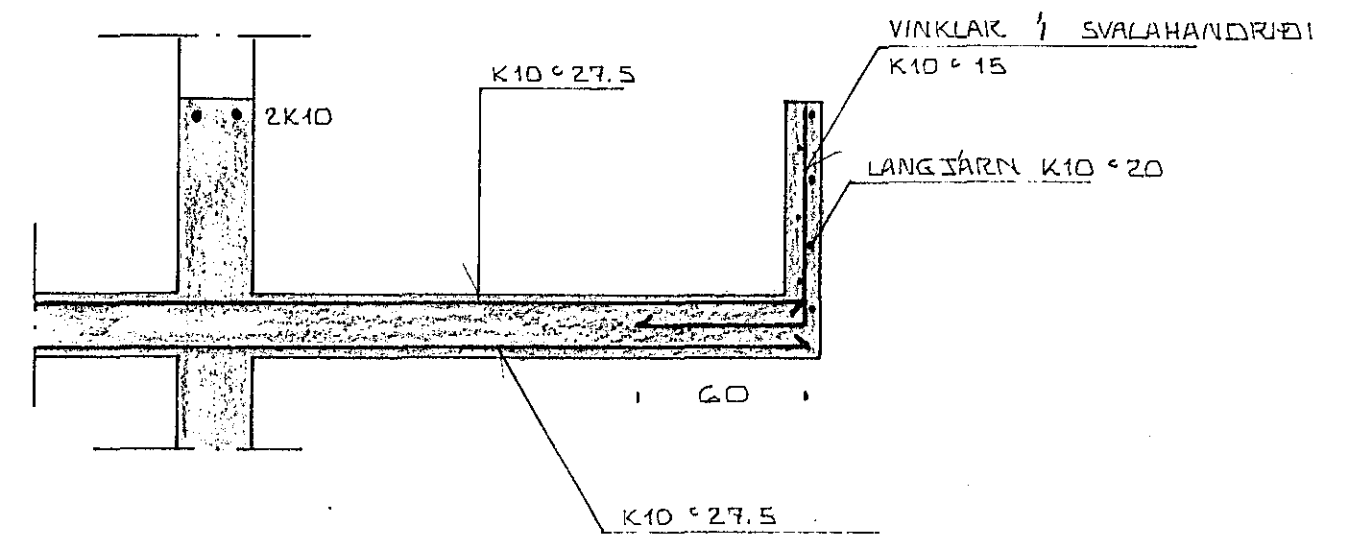

GRUNNMYND ~ 1:50

SNID A ~ 1:20

SNID B ~ 1:20

| DR. NR. | DAGS. | EDLI BREVTINGAR. | SIGN. |
|---|-------|------------------|--|
| | | | |
| | | | |
| | | | |
| KELDURHVAÐMUR 13 HAFNARFIRÐI JÄRNBENDING PLÖTU YFIR 1. HÆÐ | | | DAGS. JAN. 83 HANNAÐ TEIKNAD. VERK NR. 8238 |
| MÆLIKV. SIGURÐUR ÞORLEIFSSON TEKNIFRÆÐINGUR F.T.F.I. | | | BLAÐ NR. 04 |
| STRANDGÖTU 11 HAFNARFIRÐI SÍMI 54751 | | | |