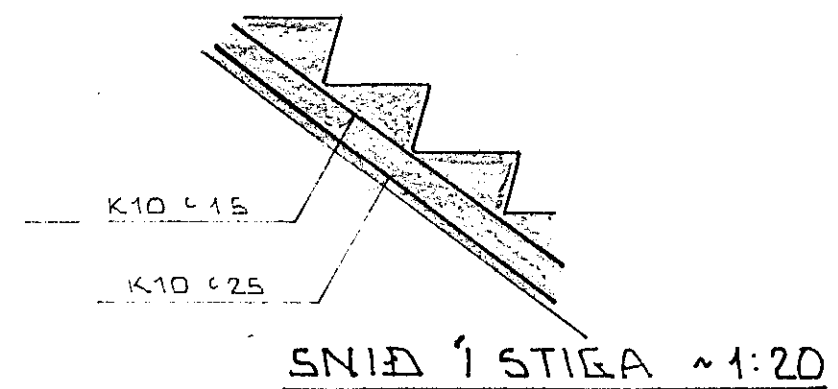

GRUNNMYND ~ 1:50

SNID A ~ 1:20

SNID B ~ 1:20

| DR. NR. | DAGS. | EDLI BREVTINGAR. | SIGN. |
|---|-------|------------------|--|
| | | | |
| | | | |
| | | | |
| KELDURHVAÐMUR 13 HAFNARFIRÐI JÄRNBENDING PLÖTU YFIR 1. HÆÐ | | | DAGS. JAN. 83 HANNAÐ TEIKNAD. VERK NR. 8238 |
| MÆLIKV. SIGURÐUR ÞORLEIFSSON TEKNIFRÆÐINGUR F.T.F.I. | | | BLAÐ NR. 04 |
| STRANDGÖTU 11 HAFNARFIRÐI SÍMI 54751 | | | |