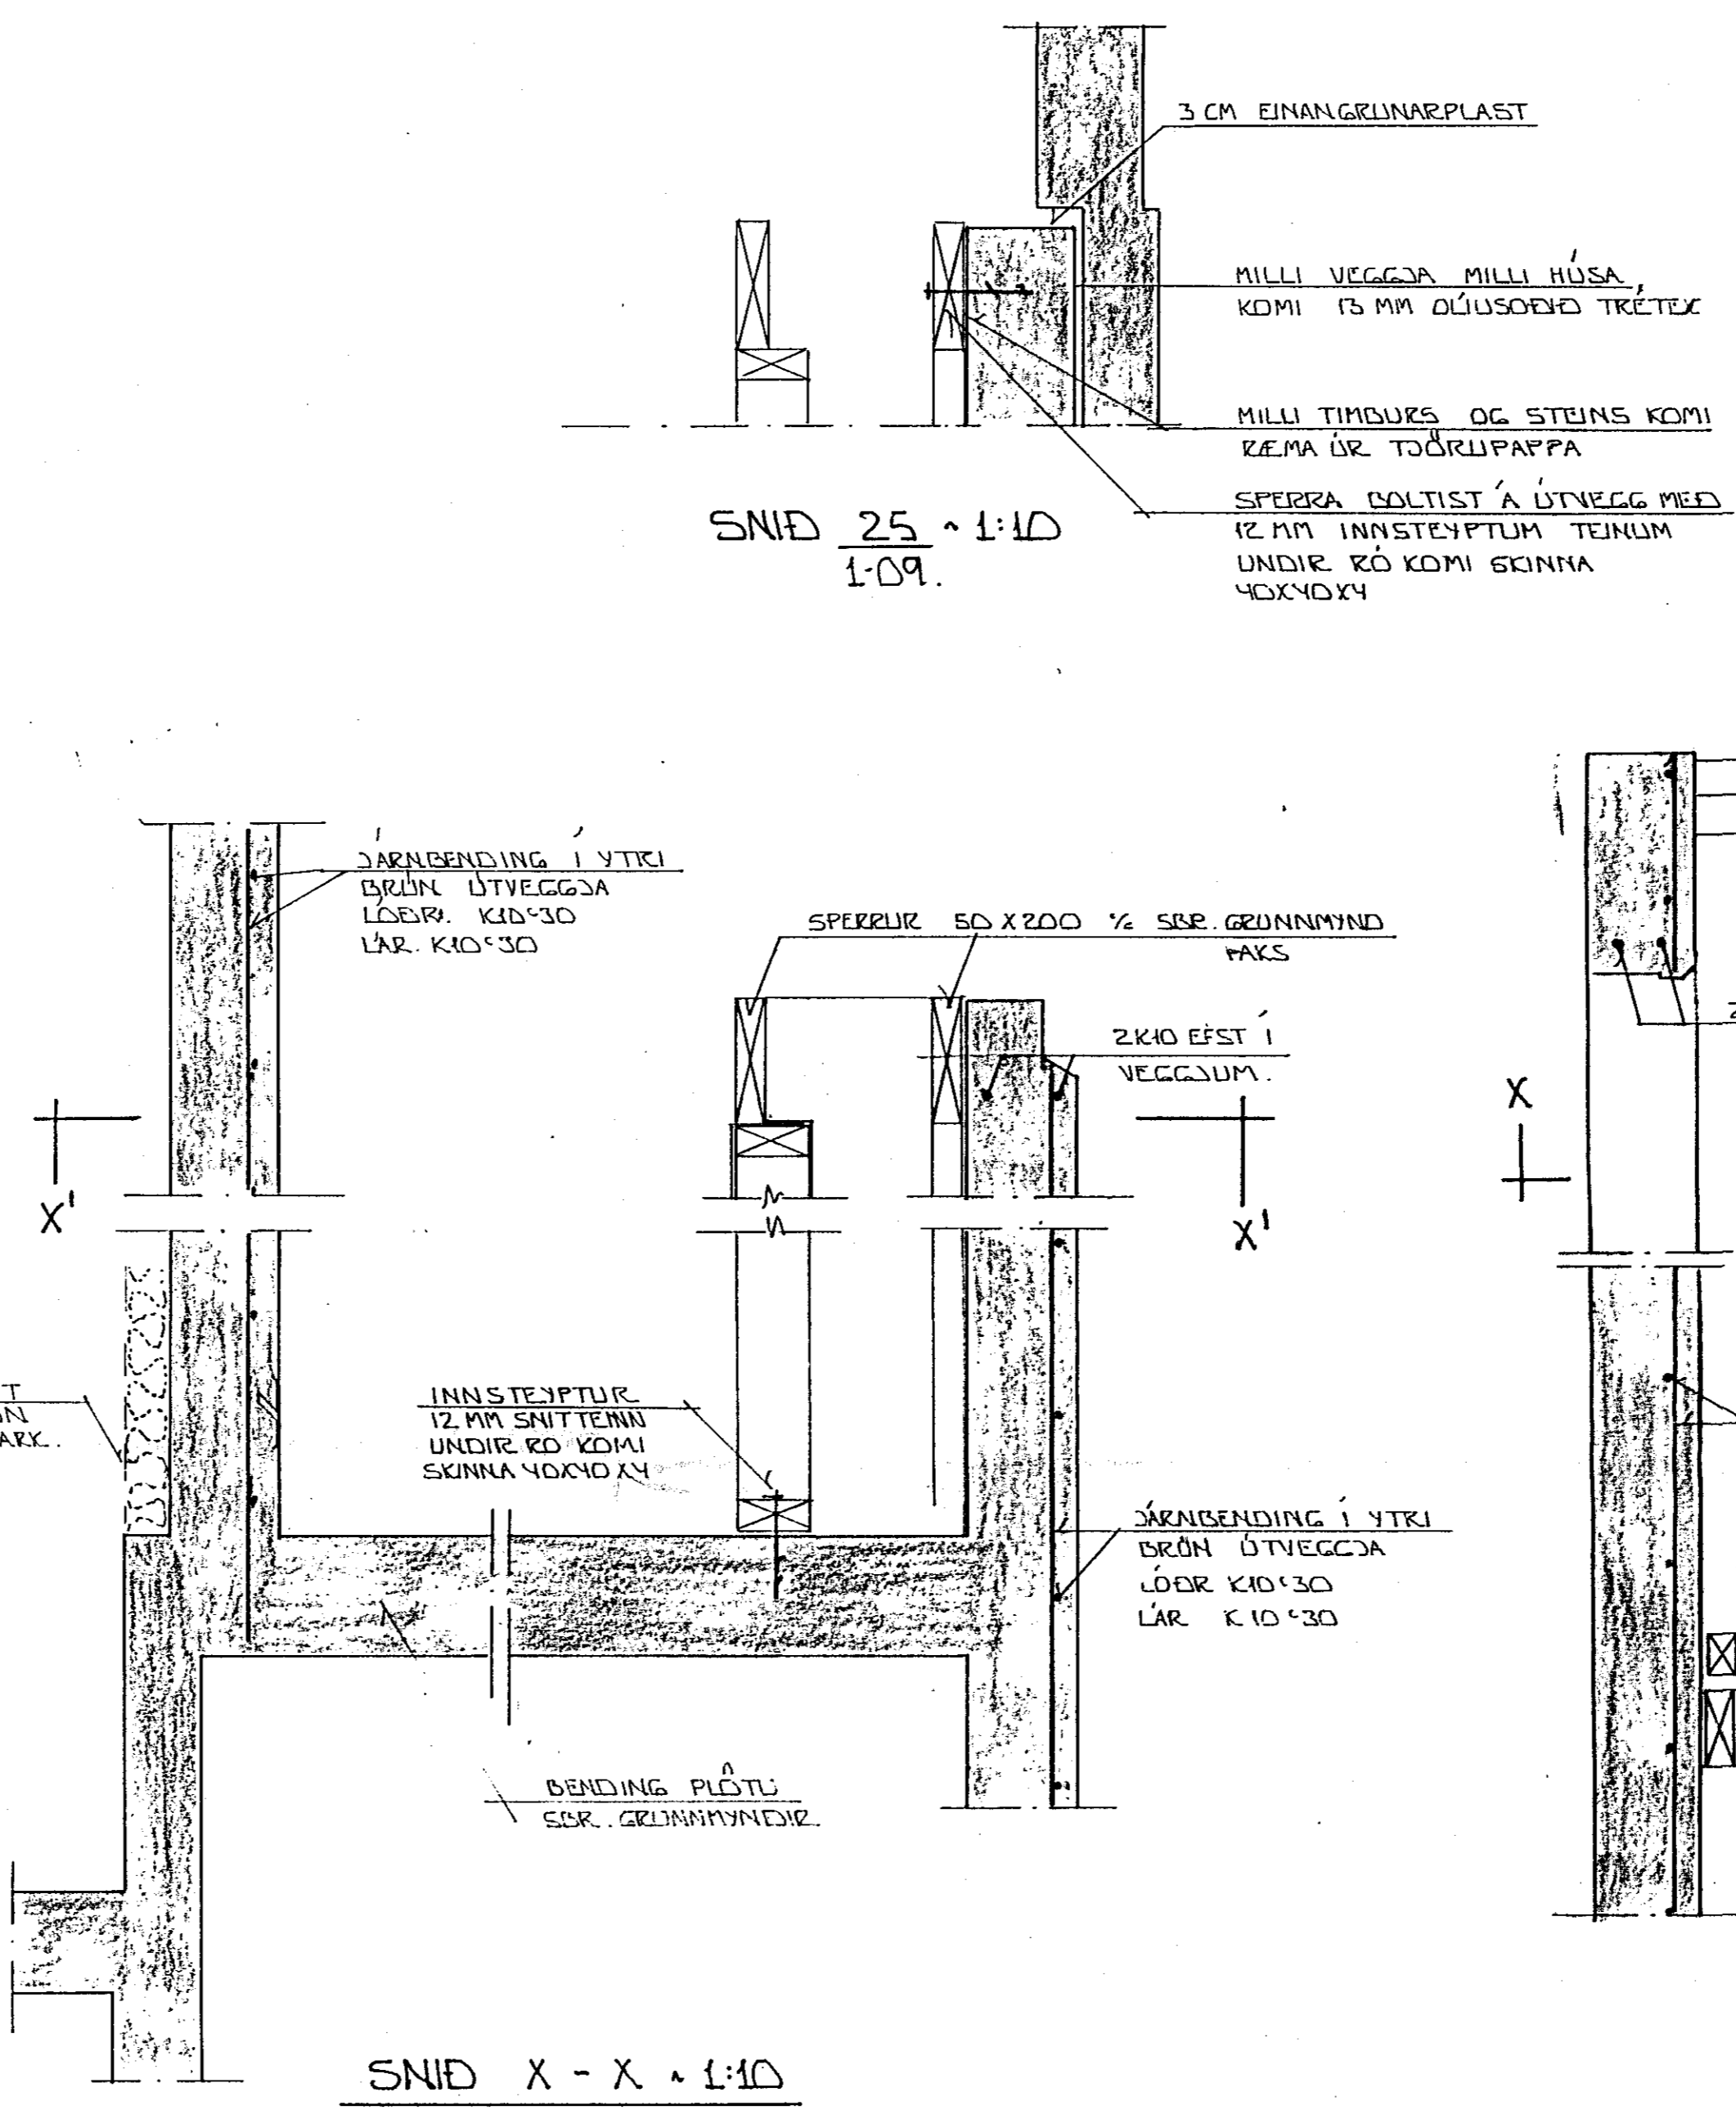

SNID 24-24 * 1:10
1-09

BR.NR.	DAGS	EDLI BREVTINGAR	20-02-84	SIGN.
KELDUHVAMMUR - ÞÓFUÞARÐ - HAFNARFJEREI				DAGS DES/85
HÚS NR. 2 GERÐ 13				HANNAÐ
DUREÐARVIRKI - SÉKJANDIR OG SNID				TEIKNAD
MÁLÍKV. * 1:10				VERK NR. 8452
SIGURÐUR ÞORLEIFSSON				BLAD NR.
STRANDGÖTU 11 HAFNARFJEREI SÍMI 54751				1-11