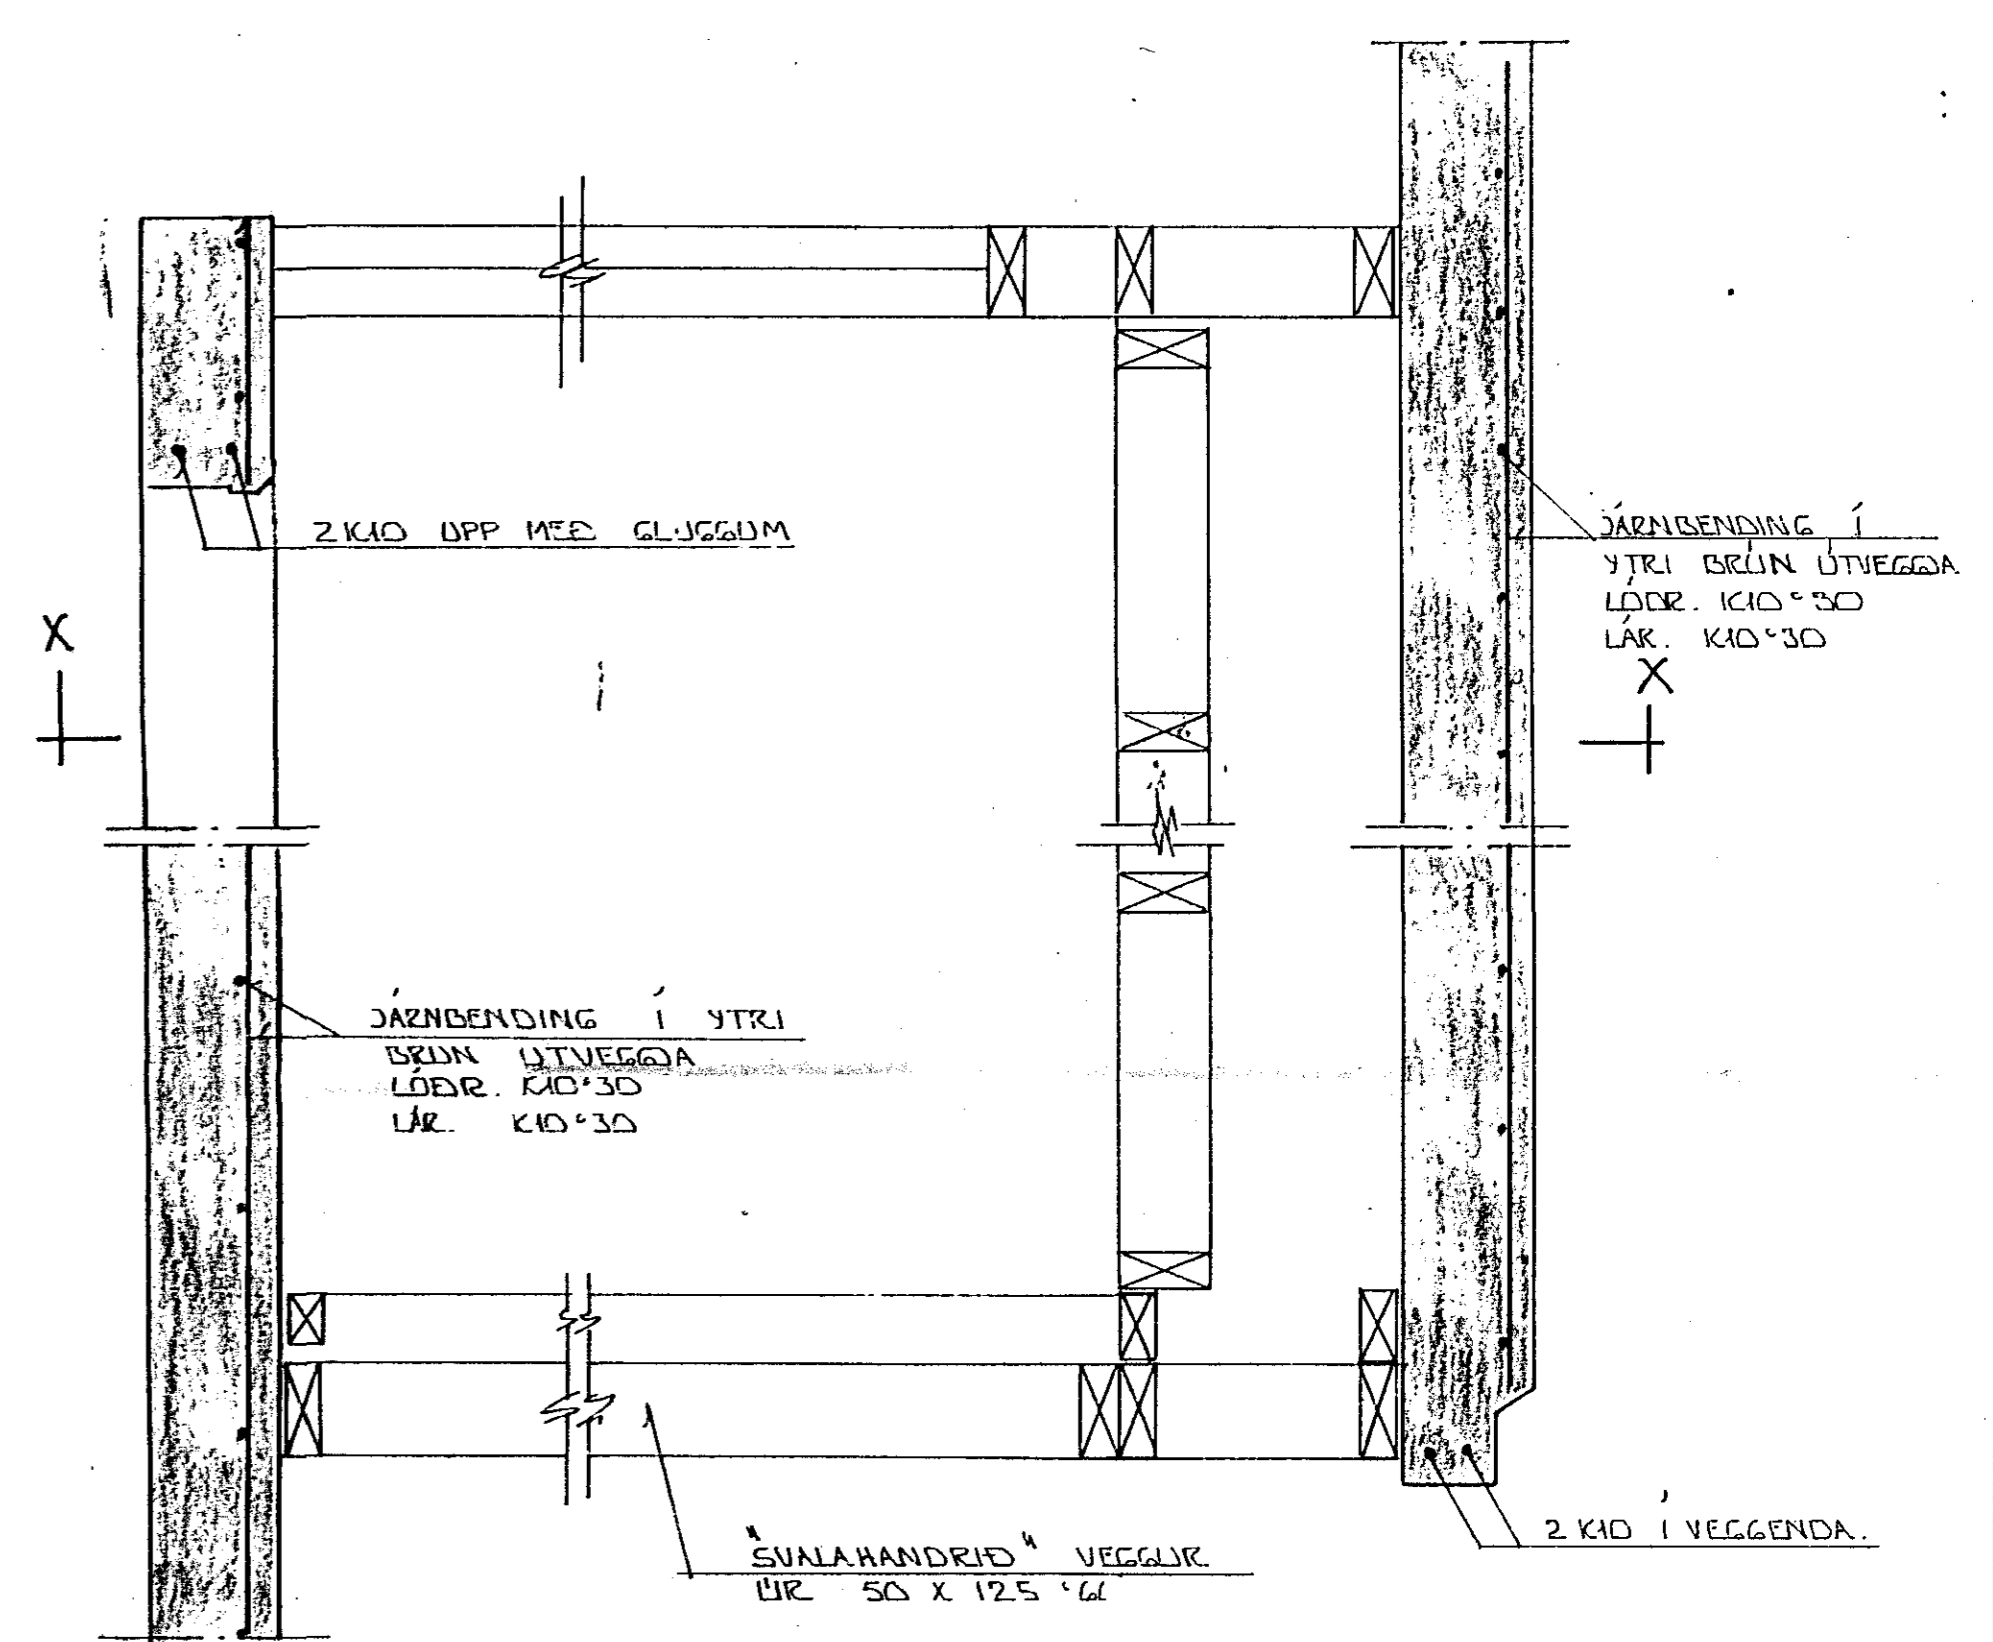

SNID 24-24 * 1:10
1-09

BR.NR.	DAGS	EDLI BREVTINGAR	20-02-84	SIGN.
KELDUHVAMMUR - ÞÓFUÞARÐ - HAFNARFJEREI				DAGS DES/85
HÚS NR. 2 GERÐ 13				HANNAÐ
DUREÐARVIRKI - SÉKJANDIR OG SNID				TEIKNAD
MÁLÍKV. * 1:10				VERK NR. 8452
SIGURÐUR ÞORLEIFSSON				BLAD NR.
STRANDGÖTU 11 HAFNARFJEREI SÍMI 54751				1-11