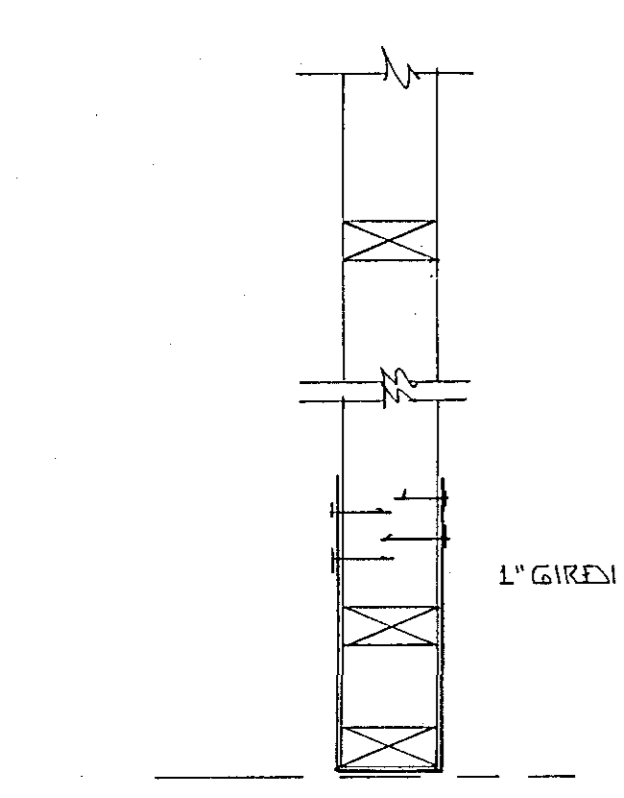

SNID 24-24 * 1:10
1-09

BR.NR.	DAGS	EDLI BREVTINGAR	20-02-84	SIGN.
KELDUHVAMMUR - ÞÓFUÞARÐ - HAFNARFJEREI				DAGS DES/85
HÚS NR. 2 GERÐ 13				HANNAÐ
DUREÐARVIRKI - SÉKJANDIR OG SNID				TEIKNAD
MÁLÍKV. * 1:10				VERK NR. 8452
SIGURÐUR ÞORLEIFSSON				BLAD NR.
STRANDGÖTU 11 HAFNARFJEREI SÍMI 54751				1-11