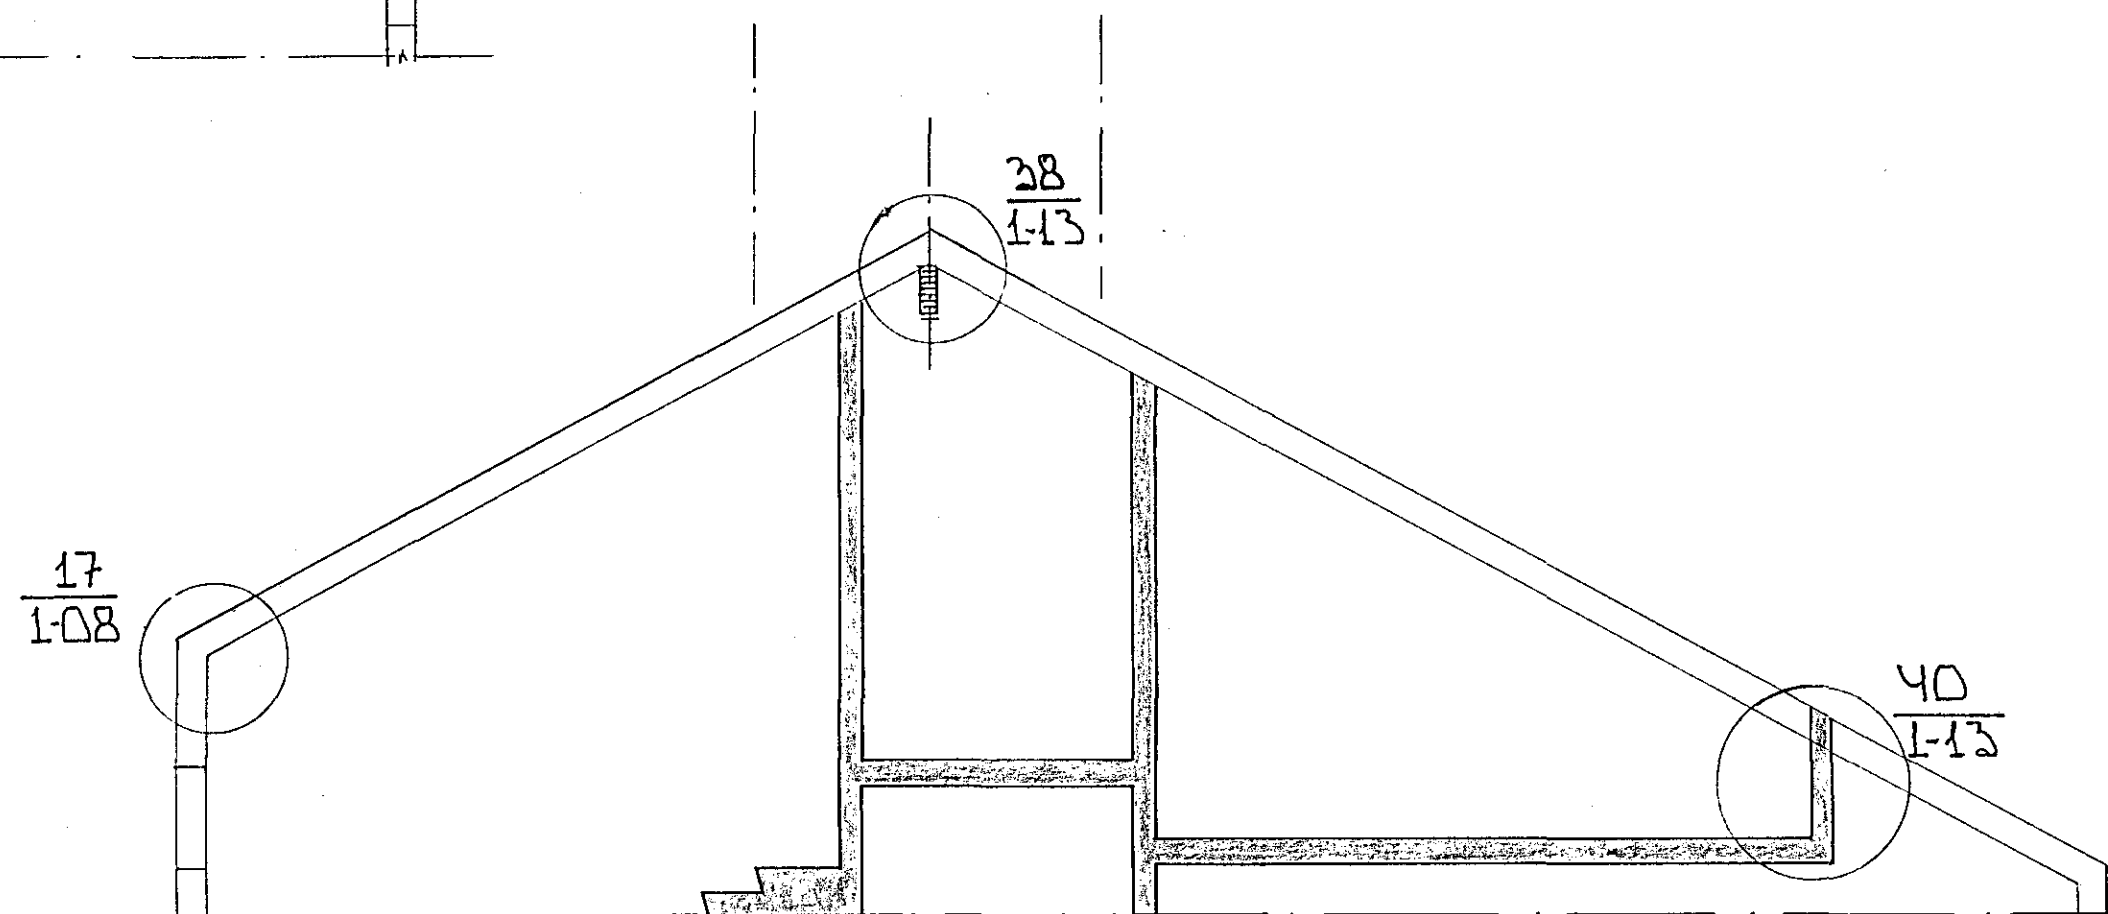

SNID D-D ~1:50
1-09

SNID C-C ~1:50
1-09

SNID B'-B' ~1:50
1-09

SNID B-B ~1:50
1-09

SNID A-A ~1:50
1-09

BR. NR.	DAGS	EDLI Breytingar	20-22-24	SIGN.
KELDURHAMMUR-ÞÓFUSSARÉ HAFNARFIRÐI				DAGS DES. BS.
HÚS NR. 2 GERÐ B				HAUJAS
SNID				TEIKNAD.
MILLIKV. ~1:50				VERK NR.
SIGURÐUR ÞORLEIFSSON TEKNIFRÉBINGUR F.T.F.I.				8452
STRANDGÖTU 11 HAFNARFIRÐI SÍMI 54751				BLAD NR.
				1-10