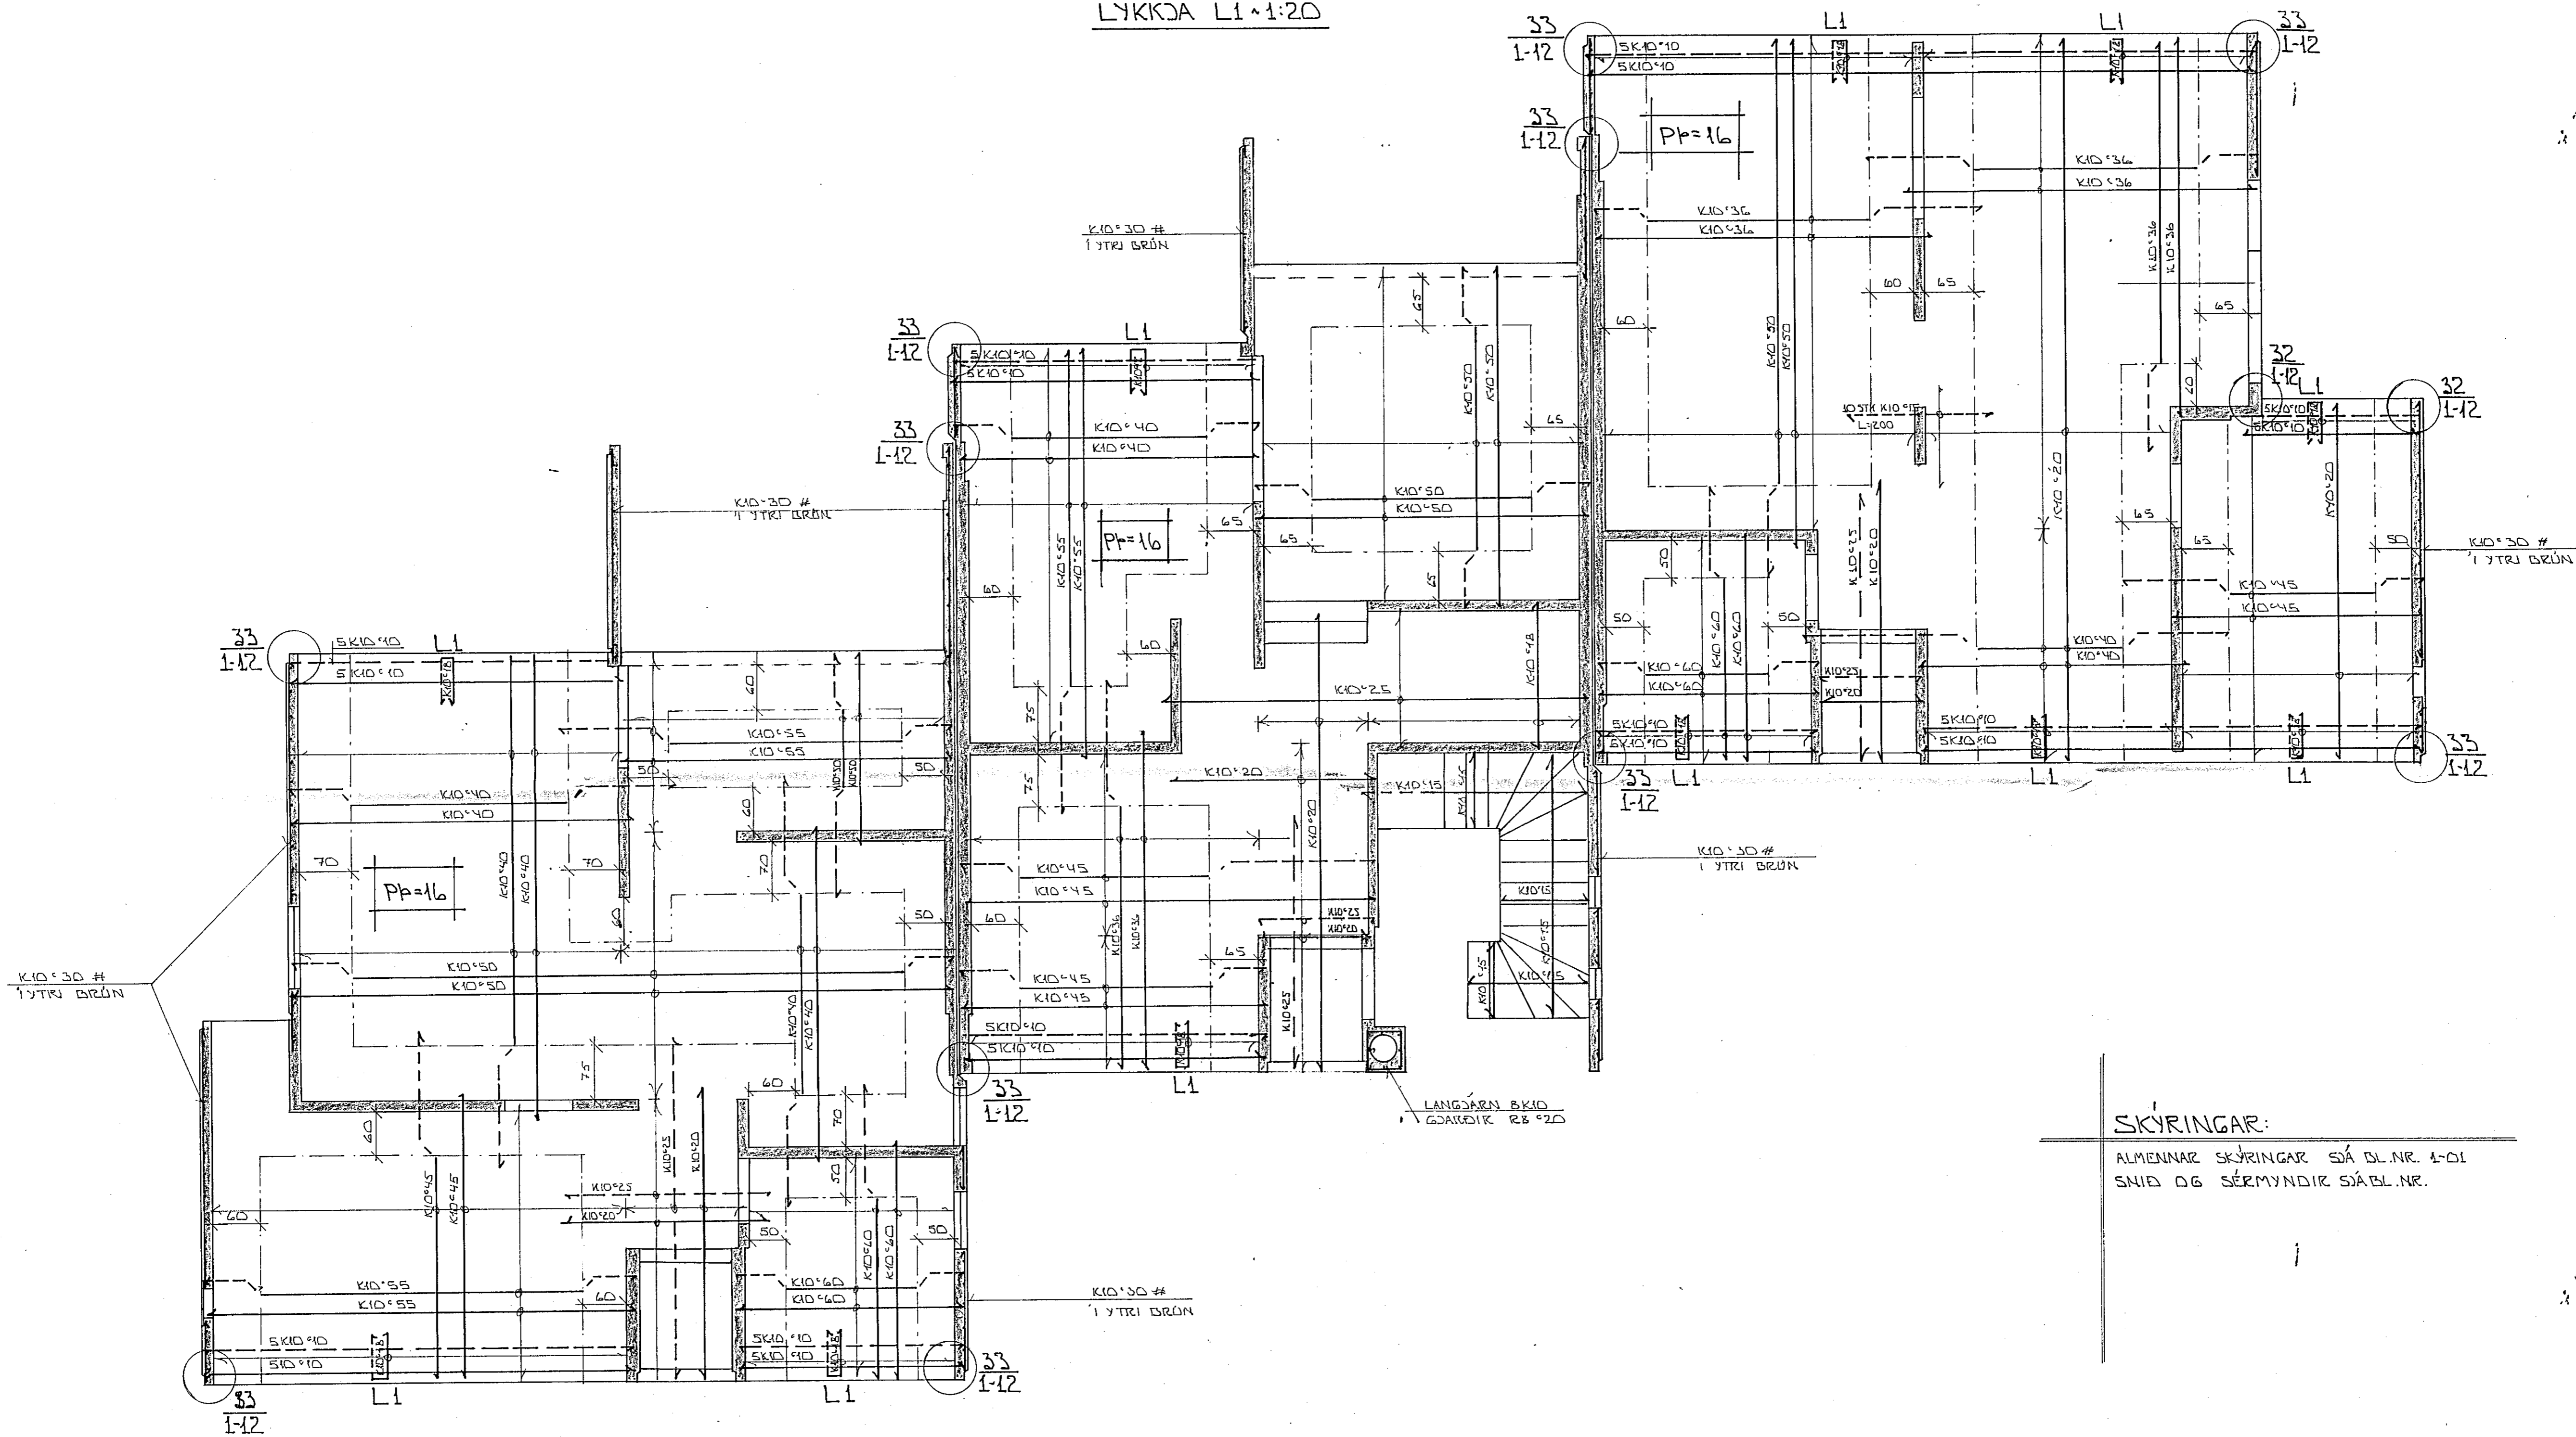

70
 LYKKA K10*18
 LYKKA L1:1:20

GRUNNMYND 1:50

SKÝRINGAR:

ALMENNAR SKÝRINGAR SÁ DL.NR. 1-01
 SNID OG SÉRMYNDIR SÍÐL.NR.

BR.NR.	DAGS	EBLI BREVINGAR 10-22-24	SIGN.
KELDUHVAMMUR - ÞÓFUÞARÐ - HAFNARFJÆRI			DAGS. DES' 85
HÚS NR. 2 GERÐ B			HAFNAR
DÁRNISENDING PLOTU YFIR 2. VÆÐ			TEIKNAD.
MÆLIKV. 1:50			VERK NR. 8452
SIGURÐUR ÞORLEIFSSON TEKNIFRÆÐINGUR F.T.T.F.I.			BLAD NR.
STRANDGÖTU 11 HAFNARFJÆRI SÍMI 54751			1-07